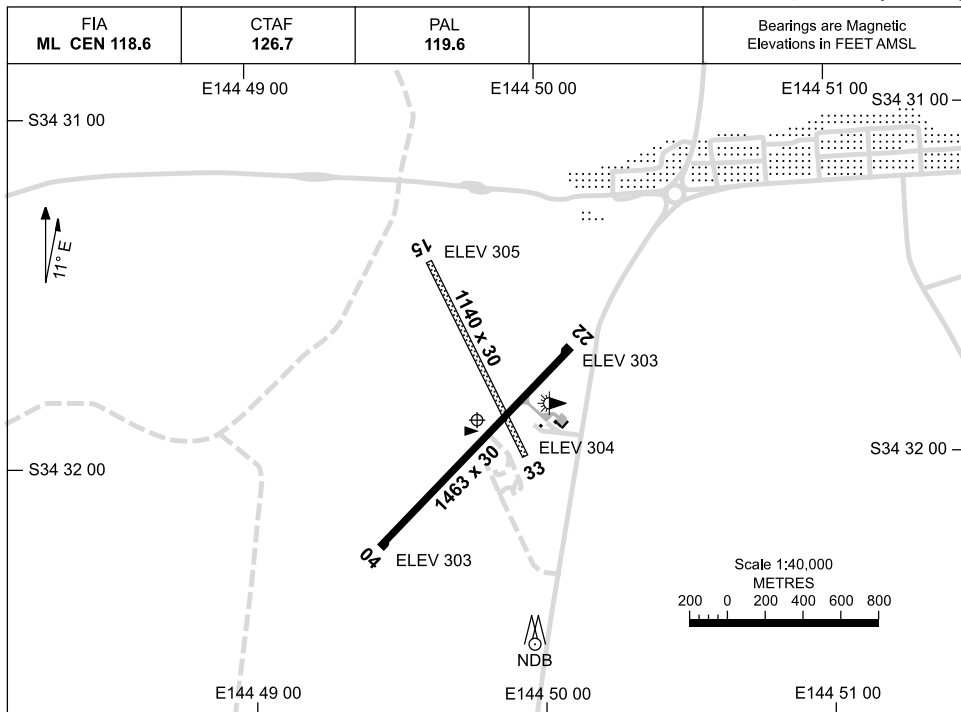

26 AUG 2010

AD ELEV 305
S34 31 53 E144 49 47

AERODROME CHART
HAY, NSW (YHAY)

	AERODROME LIGHTING	
RWY	TAXIWAY : SIDELINE BLUE RL : PILOT ACTIVATED 119.6	
04 ⁰³³	LIRL	
²¹³ 22	LIRL	
15 ¹⁴⁴	NIL	
³²⁴ 33	NIL	