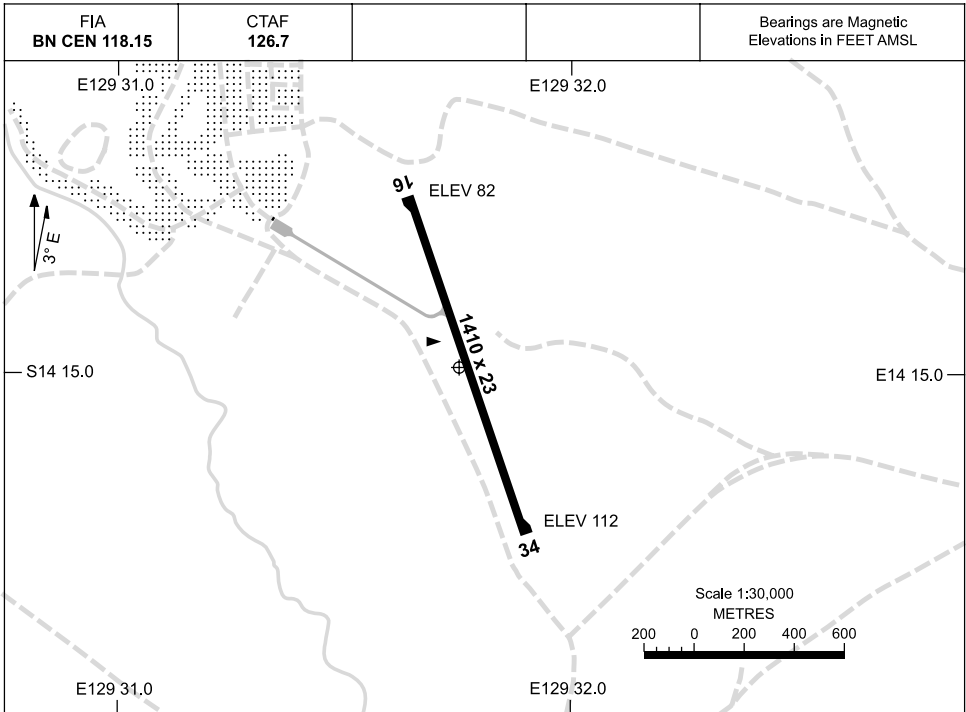

27 AUG 2009

AD ELEV 112  
S14 14.9 E129 31.7

**AERODROME CHART**  
**PORT KEATS, WA (YPKT)**

<b>RWY</b>	<b>AERODROME LIGHTING</b>	
	RL	: MAN , PTBL IN EMERG.
<b>16</b> <sup>158</sup>	LIRL	
<sup>338</sup> <b>34</b>	LIRL	