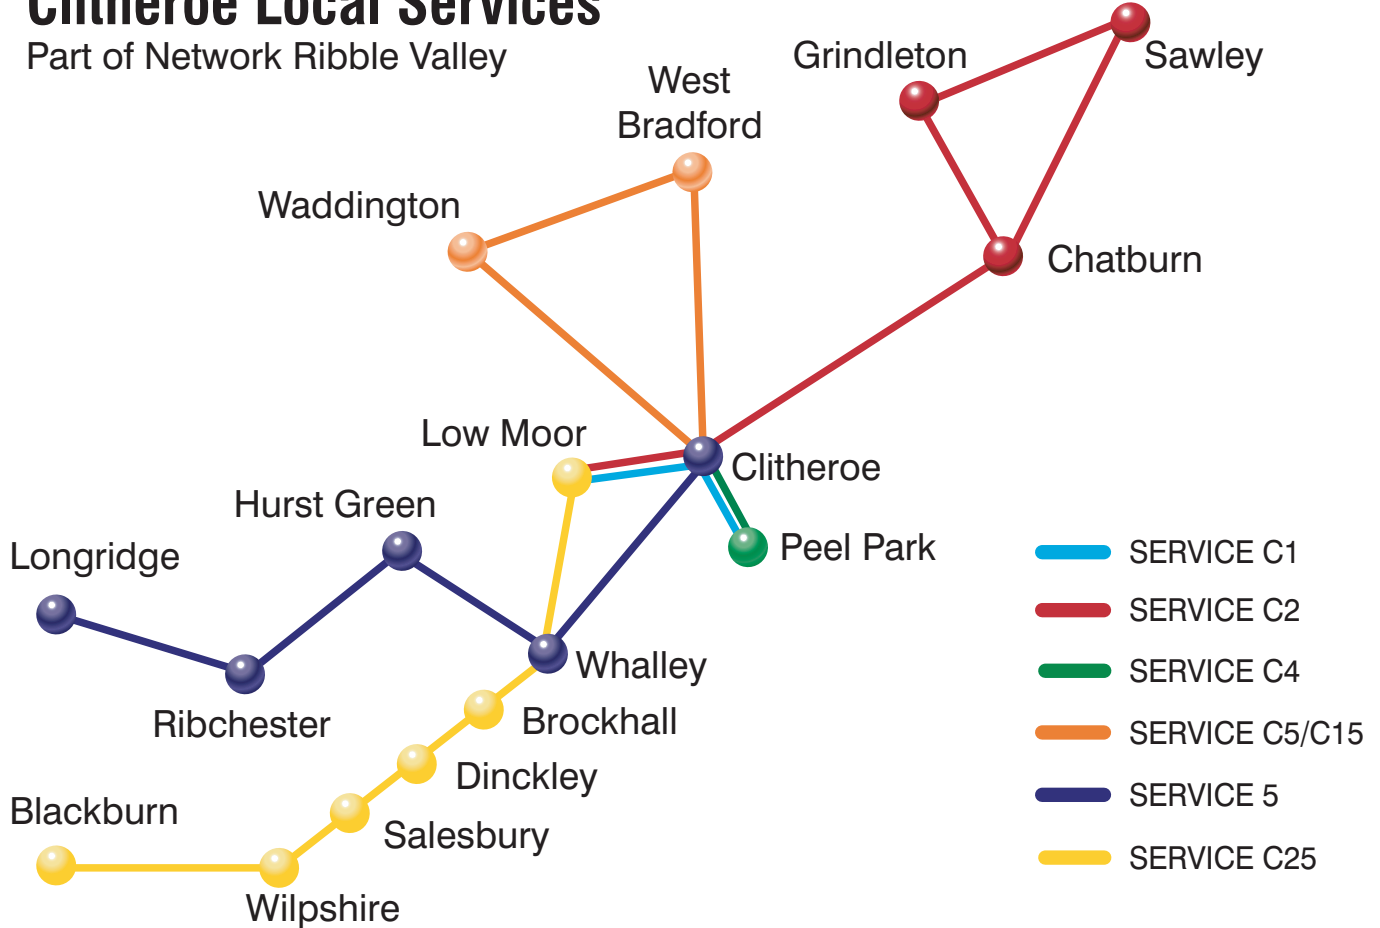

From 3 April 2011

LEAFLET
101

Clitheroe Local Services

bus times

SERVICES: **C1, C2, C4, C5, C15, C25, 5**

C1	Low Moor - Clitheroe - Peel Park
C2	Sawley - Grindleton - Chatburn - Clitheroe - Low Moor
C4	Clitheroe - Peel Park
C5, C15	Clitheroe - Waddington - West Bradford - Clitheroe
C25	Clitheroe - Low Moor - Whalley - Brockhall - Dinckley - Wilpshire - Blackburn
5	Longridge - Ribchester - Whalley - Clitheroe

Monday to Saturday

<i>Operator Code</i>	<i>TYR</i>	<i>TYR</i>	<i>TYR</i>	<i>TYR</i>	<i>TYR</i>	<i>TYR</i>	<i>TYR</i>	<i>TYR</i>	<i>TYR</i>	<i>TYR</i>	<i>TYR</i>	<i>TYR</i>	<i>TYR</i>	<i>HWC</i>
<i>Service Number</i>	<i>C1</i>	<i>C1</i>	<i>C1</i>	<i>C1</i>	<i>C1</i>	<i>C1</i>	<i>C1</i>	<i>C1</i>	<i>C1</i>	<i>C1</i>	<i>C1</i>	<i>C1</i>	<i>C1</i>	<i>C1</i>
<i>Notes</i>	<i>\$</i>	<i>\$</i>	<i>\$</i>	<i>\$</i>	<i>\$</i>	<i>\$</i>	<i>\$</i>	<i>\$</i>	<i>\$</i>	<i>\$</i>	<i>\$</i>	<i>\$</i>	<i>\$</i>	<i>\$</i>
CLITHEROE Market Place	0920	1000	1020	1100	1120	1200	1220	1300	1320	1400	1420	1500	
CLITHEROE Interchange	0921	1001	1021	1101	1121	1201	1221	1301	1321	1401	1421	1501	
HENTHORN Kenilworth Drive	0927	1007	1027	1107	1127	1207	1227	1307	1327	1407	1427	1507	
LOW MOOR St. Ann's Court	0933	1013	1033	1113	1133	1213	1233	1313	1333	1413	1433	1513	
CLITHEROE Market Place Arr	0938	1018	1038	1118	1138	1218	1238	1318	1338	1418	1438	1518	
CLITHEROE Market Place Dep	0940	1040	1140	1240	1340	1440	1556	
PEEL PARK Standen Road	0944	1044	1144	1244	1344	1444	1600	
PEEL PARK Langshaw Drive	0947	1047	1147	1247	1347	1447	1603	
CLITHEROE Victoria Street	0950	1050	1150	1250	1350	1450	1606	
CLITHEROE Moor Lane	0953	1053	1153	1253	1353	1453	1609	
CLITHEROE Market Place	0958	1058	1158	1258	1358	1458	1614	