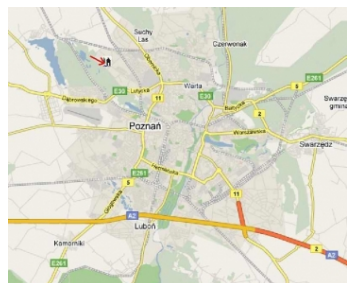

Poznań Hanka

ul. Biskupinska 27
60-463
Poznań
☎ +48-61-8407128
☎ +48-61-8221063
✉ schroniskohanka@onet.pl
Indicaciones: ✈ 4.00km 🚗
6.00km 🚶 🏠 🍽 🍳 🗄 🚰 🚿 🚽 🚻

Przemysl - Matecznik

ul. Lelewela 6
37-700 Przemysl
☎ +48166706145
☎ +48166706145
✉ schronisko@ptsm-matecznik.pl
Indicaciones: 0,5 S from city center ✈ Rzeszów Jasionka
80.00km 🚶 0.36km

Przytok

Przytok 91
66-003 Zabor
☎ +48-68-3274410
☎ +48-68-3274410
✉ mos.przytok@wp.pl
Indicaciones: 0 * from city center
✈ 35.00km 🚶 0.15km