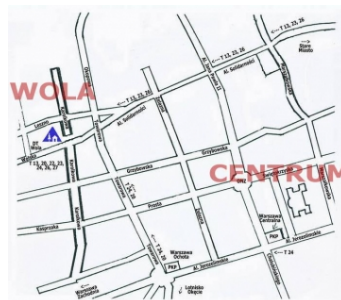

Warsaw - Karolkowa

Warsaw - Karolkowa
Syrenka
Ul. Karolkowa 53A
01-197 Warsaw
☎ +48-22-6328829
☎ +48-22-6329746
✉ recepcja@hostelkarolkowa.pl
🌐 www.hihostels.com
3x¹ 4x² 2x³ 1x⁴ 3x⁵ 12x⁶
Indicaciones: 4 km from city
center ✈ 10 km 10.00km 🚗 3,5
3.50km 🚗 0,1 0.10km 📺
2.50km 📺 0,2 📺 📺 📺 📺
📺 📺 📺 📺 📺 📺