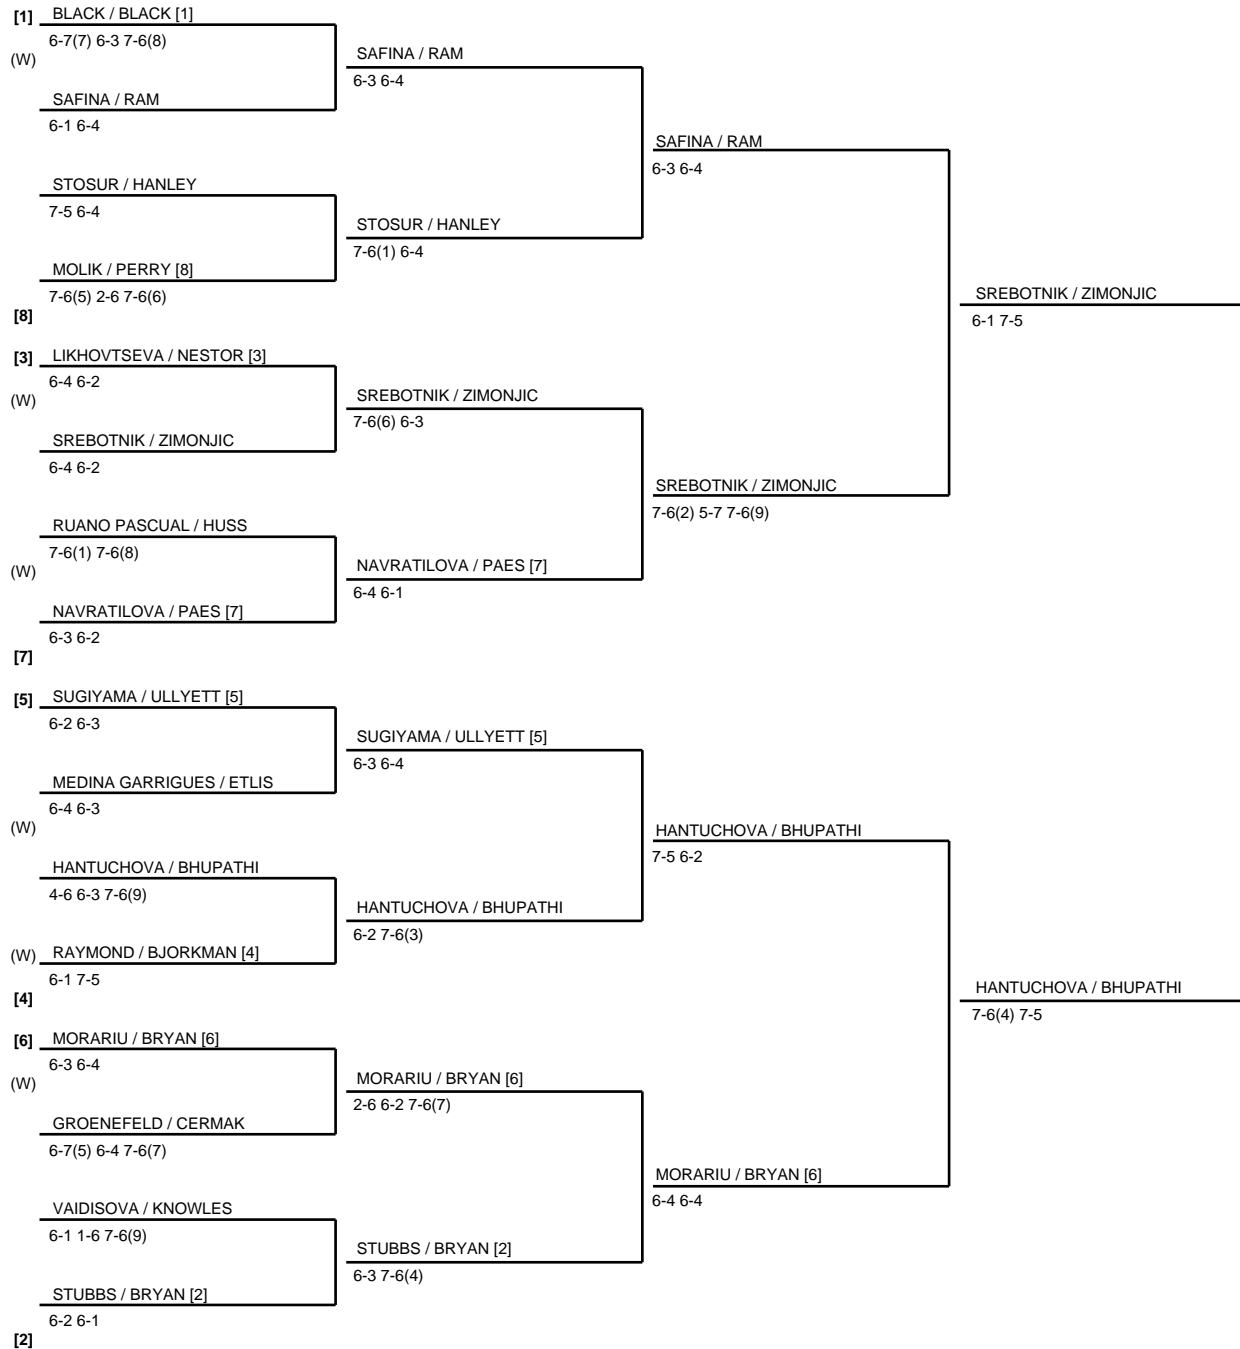

US Open 2005 Mixed Doubles Championship

1st Round

1/8

1/4

1/2

- 1 **BLACK ZIM / BLACK ZIM**
- 2 FRAZIER USA / PARROTT USA
- 3 SAFINA RUS / RAM ISR
- 4 HUSAROVA SVK / FRIEDL CZE
- 5 STOSUR AUS / HANLEY AUS
- 6 KIRILENKO RUS / OLIVER USA
- 7 JANKOVIC SCG / VIZNER CZE
- 8 **MOLIK AUS / PERRY AUS**
- 9 **LIKHOVTSEVA RUS / NESTOR CAN**
- 10 SHAUGHNESSY USA / GIMELSTOB USA
- 11 SREBOTNIK SLO / ZIMONJIC SCG
- 12 STEWART AUS / ERLICH ISR
- 13 RUANO PASCUAL ESP / HUSS AUS
- 14 OSTERLOH USA / KIM USA
- 15 GOLOVIN FRA / SANTORO FRA
- 16 **NAVRATILOVA USA / PAES IND**
- 17 **SUGIYAMA JPN / ULLYETT ZIM**
- 18 SALERNI ARG / RODRIGUEZ ARG
- 19 MEDINA GARRIGUES ESP / ETLIS ARG
- 20 GRANVILLE USA / LEACH USA
- 21 SUN CHN / ASPELIN SWE
- 22 HANTUCHOVA SVK / BHUPATHI IND
- 23 PERRY USA / DELIC USA
- 24 **RAYMOND USA / BJORKMAN SWE**
- 25 **MORARIU USA / BRYAN USA**
- 26 CRAYBAS USA / MORRISON USA
- 27 GROENEFELD GER / CERMAK CZE
- 28 PESCHKE CZE / DAMM CZE
- 29 PRATT AUS / SUK CZE
- 30 VAIDISOVA CZE / KNOWLES BAH
- 31 GARBIN ITA / HOOD ARG
- 32 **STUBBS AUS / BRYAN USA**