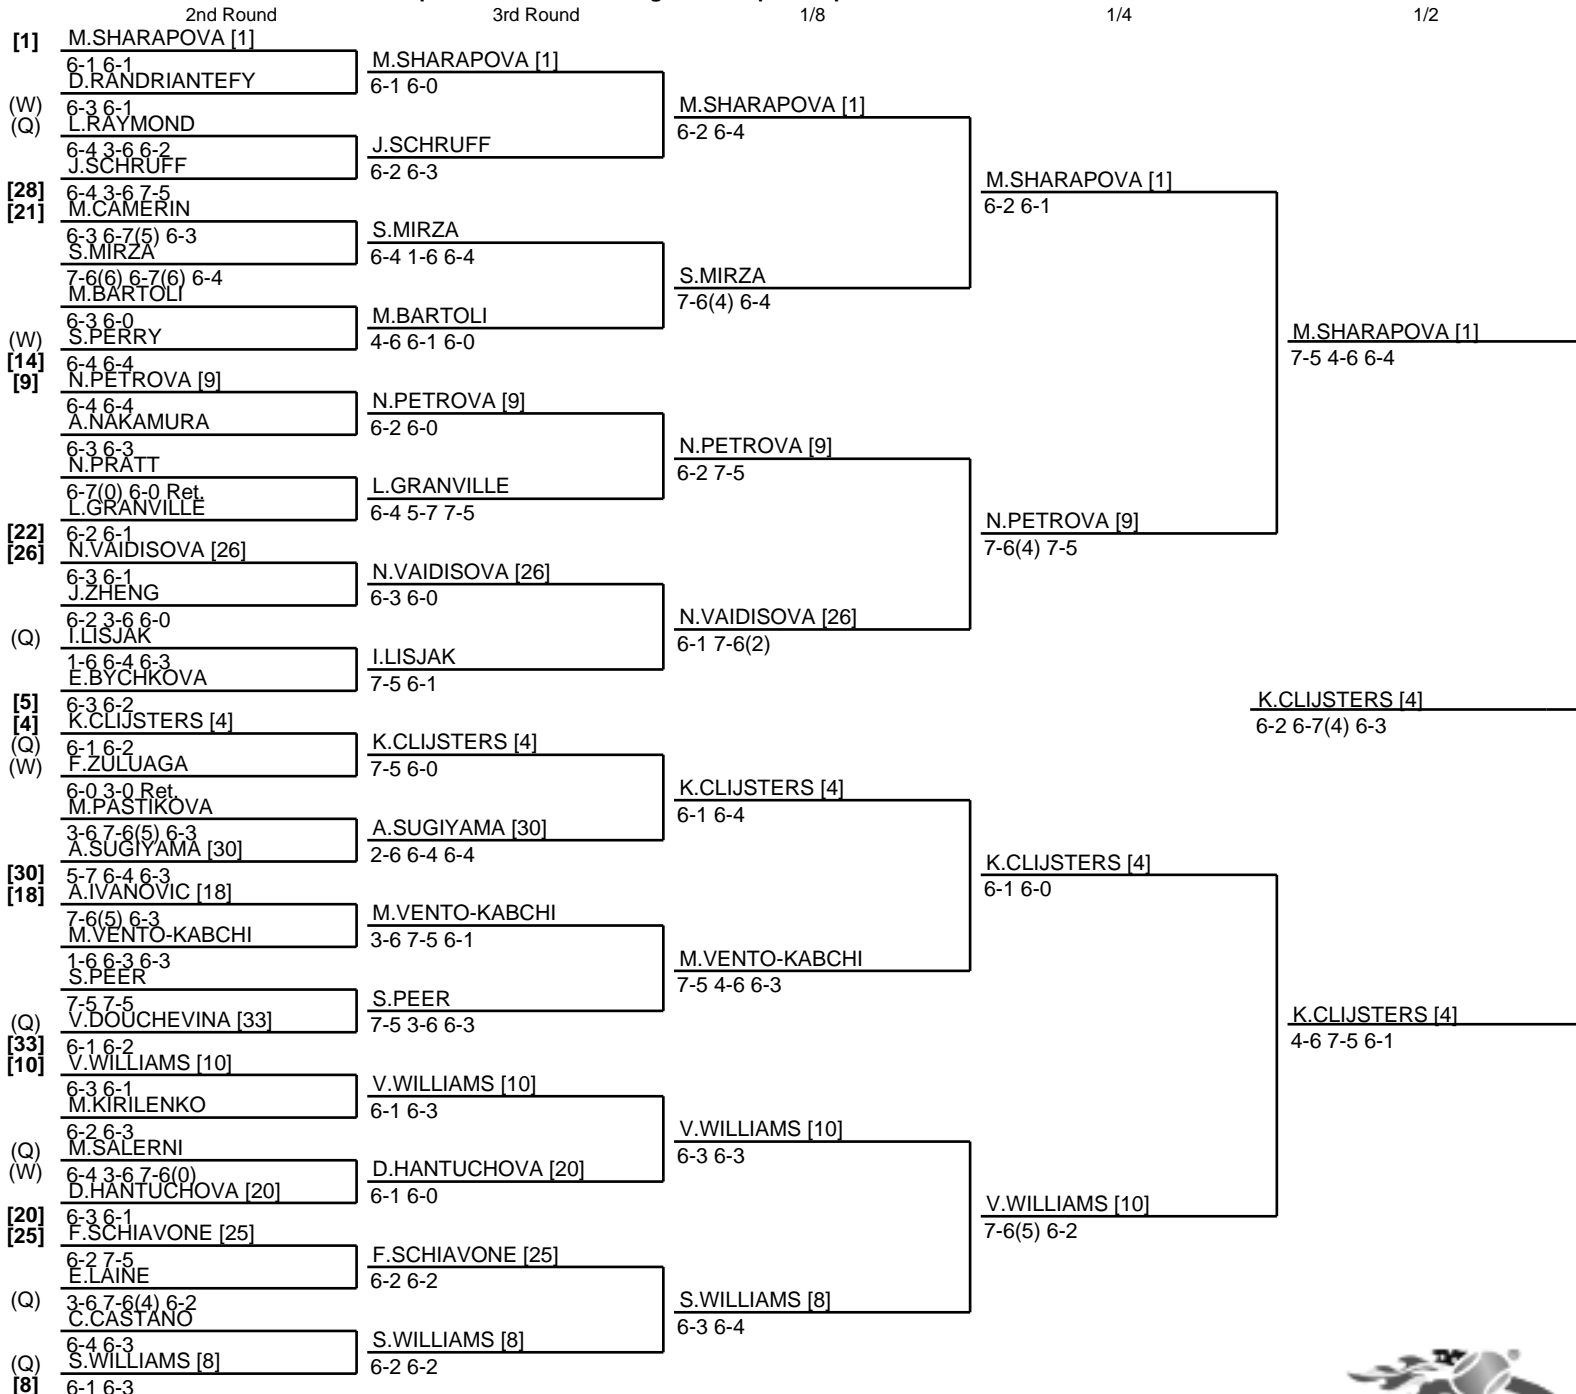

US Open 2005 Women's Singles Championship

- 1st Round
- 1 **SHARAPOVA, Maria RUS**
  - 2 DANILIDOU, Eleni GRE
  - 3 RANDRIANTEFY, Dally MAD
  - 4 GAMBALE, Mary USA
  - 5 KREMER, Anne LUX
  - 6 RAYMOND, Lisa USA
  - 7 SCHRUFF, Julia GER
  - 8 **PENNETTA, Flavia ITA**
  - 9 **SAFINA, Dinara RUS**
  - 10 CAMERIN, Maria Elena ITA
  - 11 WASHINGTON, Mashona USA
  - 12 MIRZA, Sania IND
  - 13 STRYCOVA, Barbora CZE
  - 14 BARTOLI, Marion FRA
  - 15 PERRY, Shenay USA
  - 16 **MOLIK, Alicia AUS**
  - 17 **PETROVA, Nadia RUS**
  - 18 BIRNEROVA, Eva CZE
  - 19 IRVIN, Marissa USA
  - 20 NAKAMURA, Aiko JPN
  - 21 PRATT, Nicole AUS
  - 22 MORIGAMI, Akiko JPN
  - 23 GRANVILLE, Laura USA
  - 24 **FARINA ELIA, Silvia ITA**
  - 25 **VAIDISOVA, Nicole CZE**
  - 26 PESCHKE, Kveta CZE
  - 27 ZHENG, Jie CHN
  - 28 BENESOVA, Iveta CZE
  - 29 LISJAK, Ivana CRO
  - 30 LOIT, Emilie FRA
  - 31 BYCHKOVA, Ekaterina RUS
  - 32 **KUZNETSOVA, Svetlana RUS**
  - 33 **CLIJSTERS, Kim BEL**
  - 34 MULLER, Martina GER
  - 35 HARKLEROAD, Ashley USA
  - 36 ZULUAGA, Fabiola COL
  - 37 PASTIKOVA, Michaela CZE
  - 38 GRANDE, Rita ITA
  - 39 BONDARENKO, Alona UKR
  - 40 **SUGIYAMA, Ai JPN**
  - 41 **IVANOVIC, Ana SCG**
  - 42 LEE-WATERS, Lindsay USA
  - 43 MAMIC, Sanda CRO
  - 44 VENTO-KABCHI, Maria VEN
  - 45 DOMACHOWSKA, Marta POL
  - 46 PEER, Shahar ISR
  - 47 DABEK, Tiffany USA
  - 48 **DOUCHEVINA, Vera RUS**
  - 49 **WILLIAMS, Venus USA**
  - 50 FUJIWARA, Rika JPN
  - 51 POUSS TIO, Laura ESP
  - 52 KIRILENKO, Maria RUS
  - 53 SALERNI, Ma. Emilia ARG
  - 54 KIRKLAND, Jessica USA
  - 55 PIN, Camille FRA
  - 56 **HANTUCHOVA, Daniela SVK**
  - 57 **SCHIAVONE, Francesca ITA**
  - 58 KOSTANIC, Jelena CRO
  - 59 PENG, Shuai CHN
  - 60 LAINE, Emma FIN
  - 61 JIDKOVA, Alina RUS
  - 62 CASTANO, Catalina COL
  - 63 CHAN, Yung-Jan TPE
  - 64 **WILLIAMS, Serena USA**