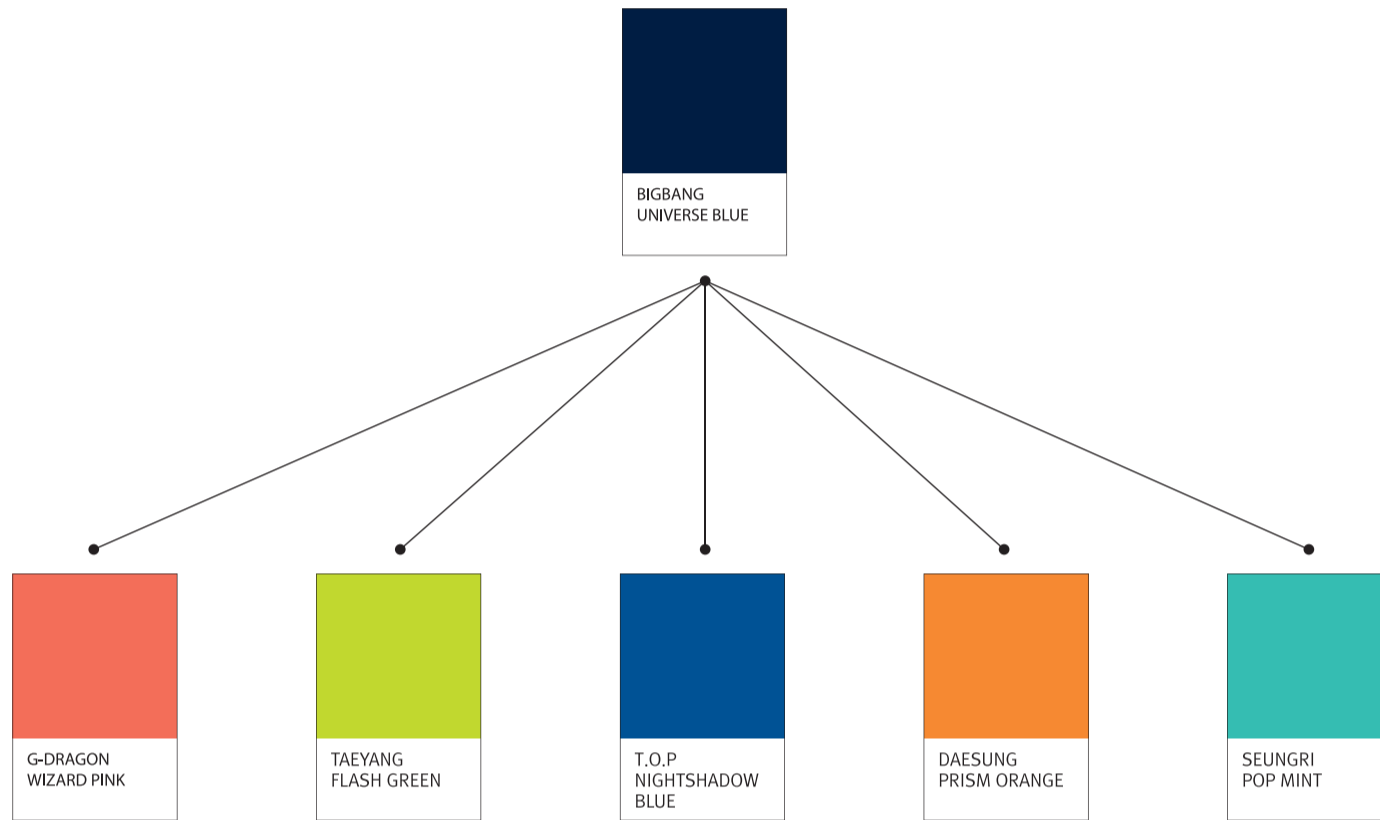

TAEYANG

T.O.P

DAESUNG

SEUNGRI

---

SYMBOL

DAESUNG

T.O.P

G-DRAGON

TAEYANG

SEUNGRI

# COLOR

## INDIVIDUAL COLOR SYSTEM