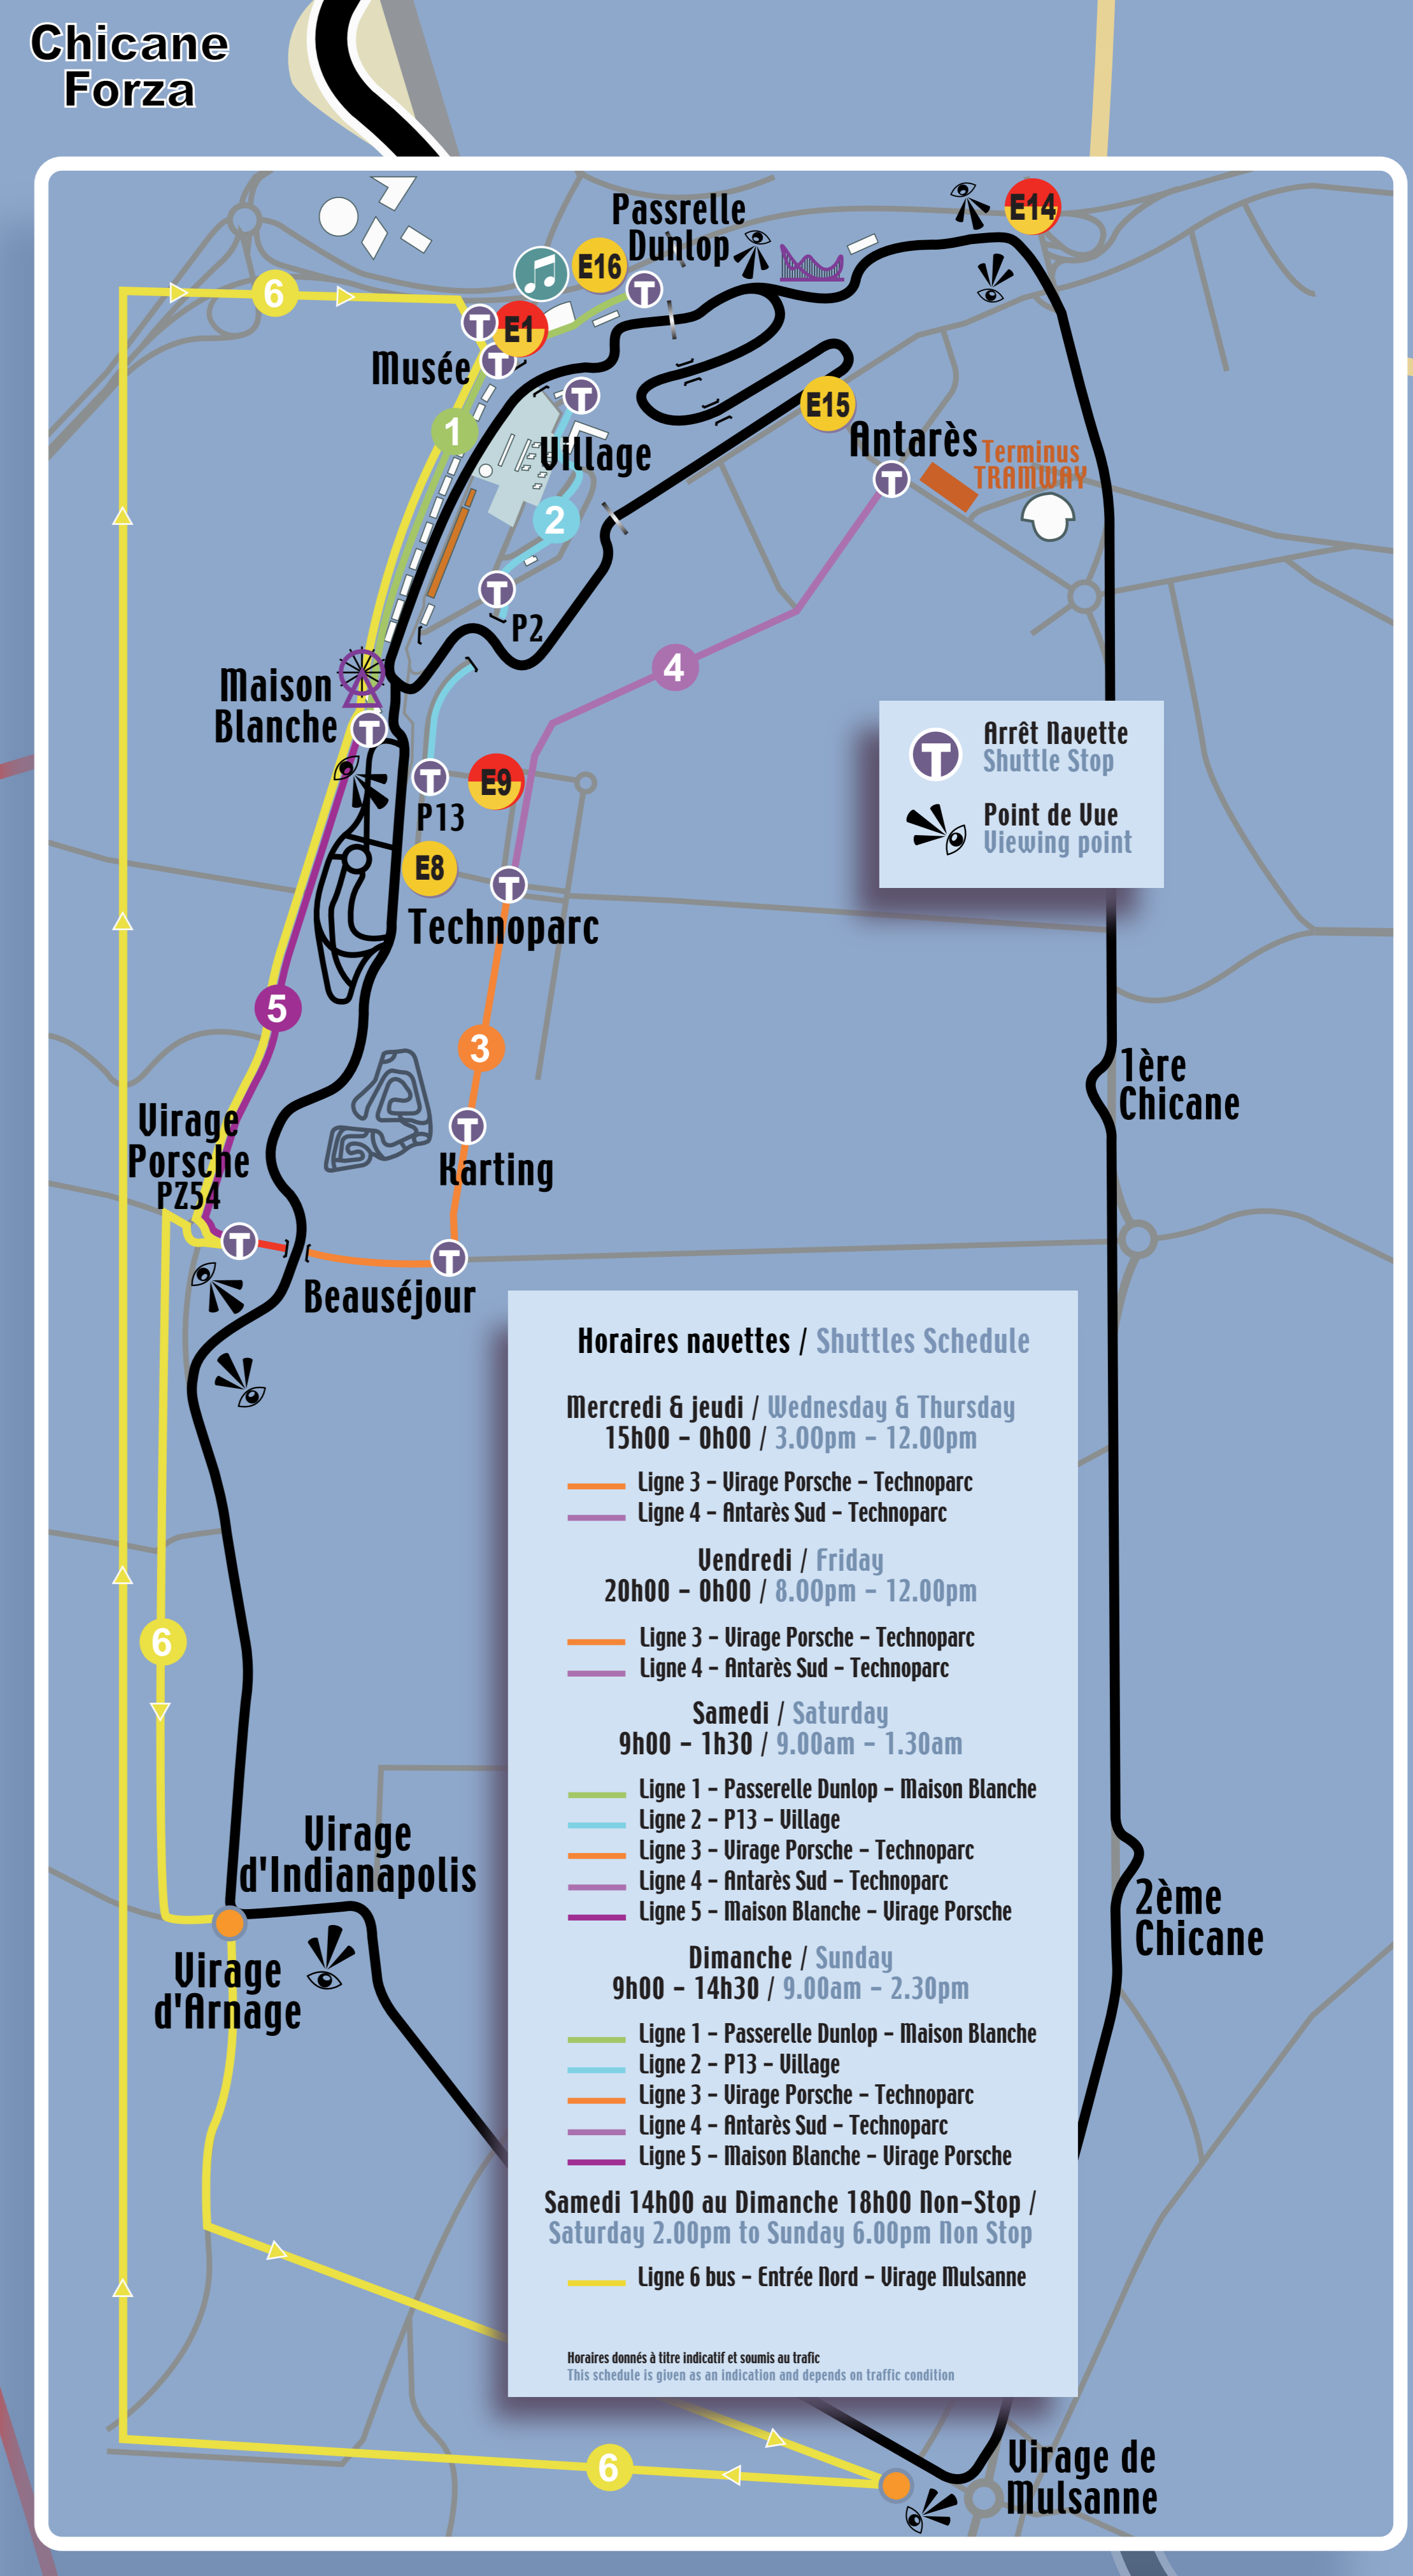

24 HEURES DU MANS

16-17 JUIN 2012

Légende / Key

- Stationnement interdit des deux côtés / Parking forbidden on both sides
- Circulation et stationnement interdits (sauf véhicules autorisés) / All traffic & parking forbidden in both directions (except for authorised vehicles)
  - -le mercredi 13 juin et le jeudi 14 juin de 13h00 à 02h00
  - -le vendredi 15 juin de 13h00 à 19h00
  - -le samedi 16 juin de 4h30 à dimanche 17 juin 19h00
  - -le samedi 16 juin de 4.30am to Sunday 17th June 7pm
- Secteur privatisé ACO / Private ACO area
- Accès blanc / Access to white area
- Accès rouge / Access to red area
- Accès bleu / Access to blue area
- Accès vert / Access to green area
- + Poste secouriste / Medical post
- Accès voiture / Vehicles access
- Accès piétons / Pedestrians only access
- Accès mixte (voitures et piétons) / Mixed access (vehicles & pedestrians)
- Fêtes foraines / Fun fair
- Ecran géant / Giant screen
- T Toilettes / Toilets
- € Distributeur d'argent / Cash point
- i Point infos spectateurs / Spectators' info desk
- R Restauration / Catering
- C Espace privilège Club ACO / Espace privilège Club ACO
- T Arrêt navette / Shuttle Stop
- Ligne 1 - Passerelle Dunlop - Maison Blanche
- Ligne 2 - P13 - Village
- Ligne 3 - Virage Porsche - Technoparc
- Ligne 4 - Antares Sud - Technoparc
- Ligne 5 - Maison Blanche - Virage Porsche
- Ligne 6 bus - Entrée Nord - Virage Mulsanne via Arnage
- Vous êtes ici / You are here