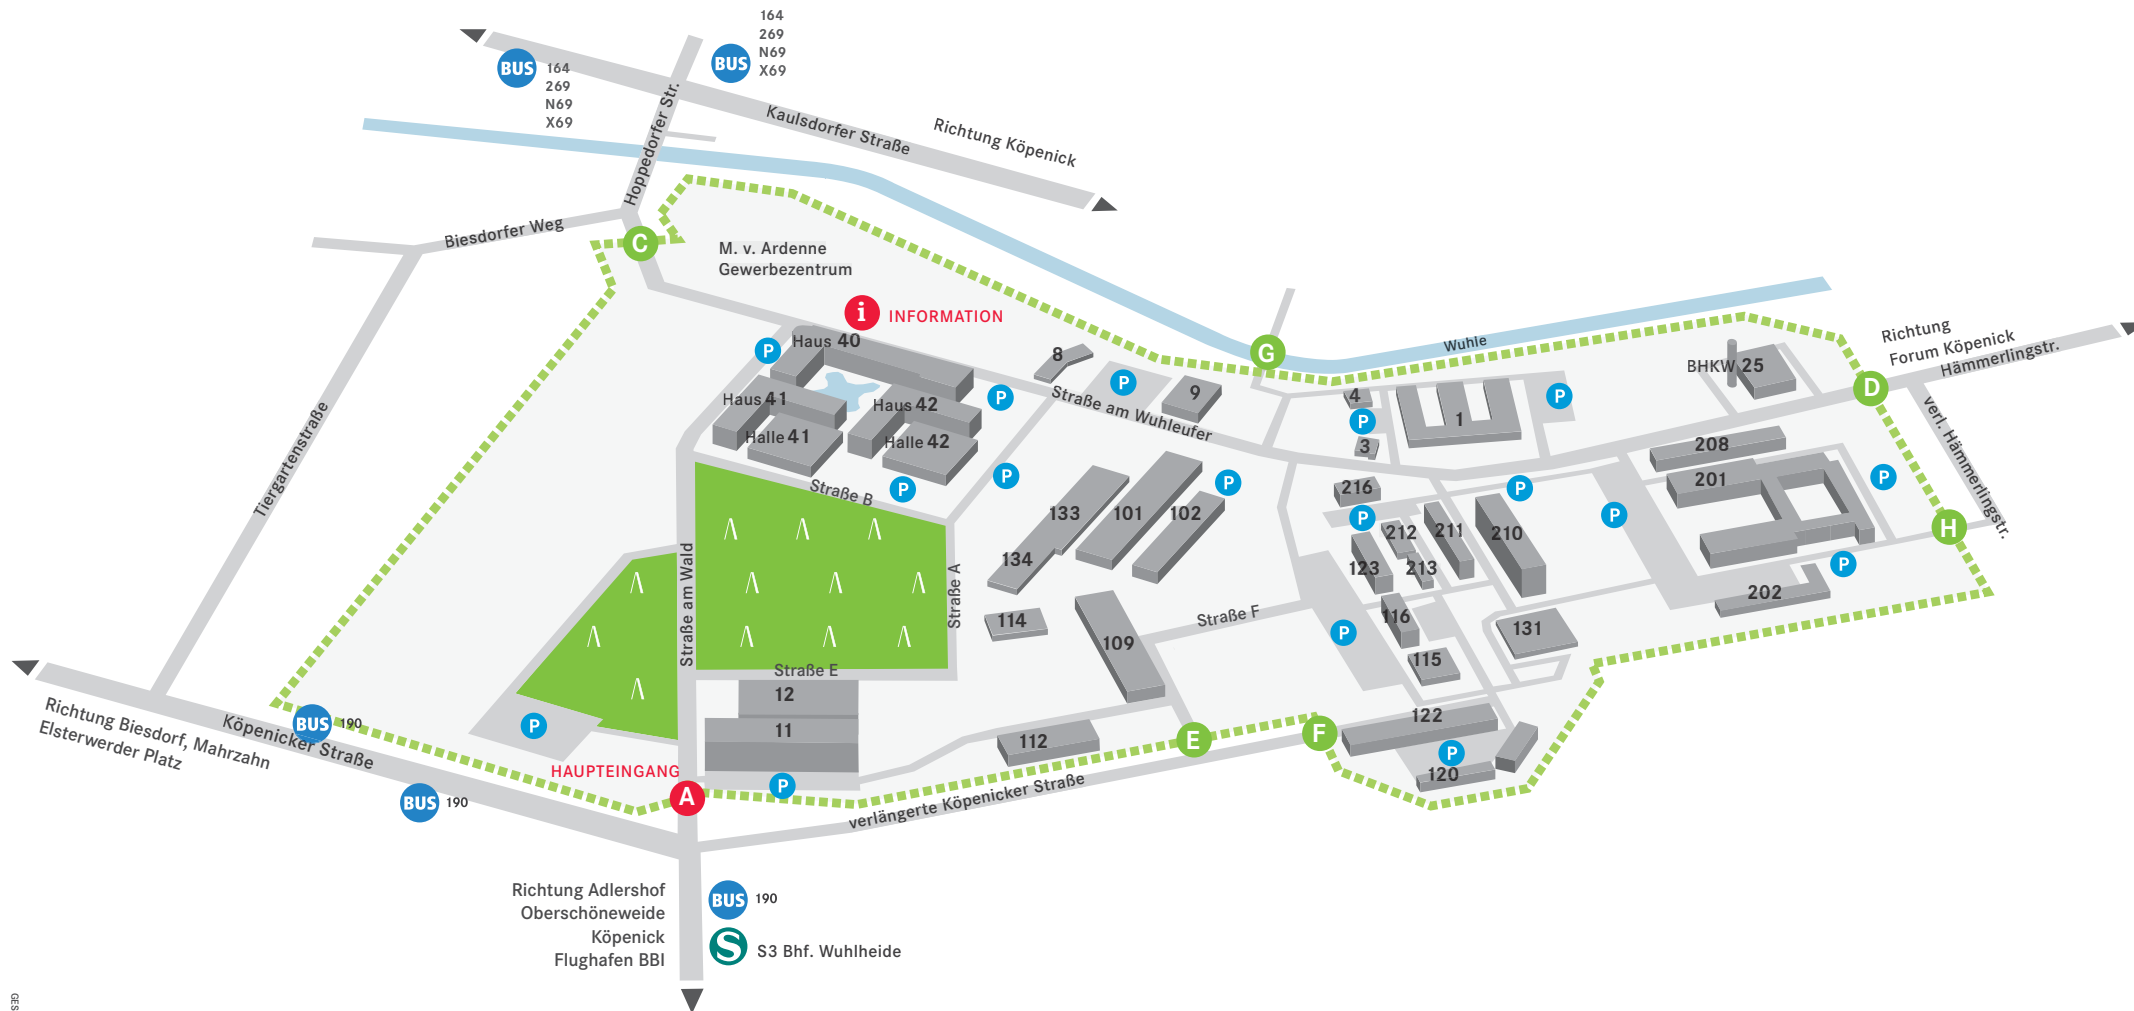

innovationspark wuhlheide berlin

Campusplan: Stand März 2008

Kontakt: IMG Liegenschaftsverwaltung GmbH, Ansprechpartner: Herr Koch
 Köpenicker Straße 325, Haus 40, 12555 Berlin, Tel.: 030. 65 76 24 31, Fax: 030. 65 76 27 99
 E-mail: img@ipw-berlin.de, Homepage: www.ipw-berlin.de