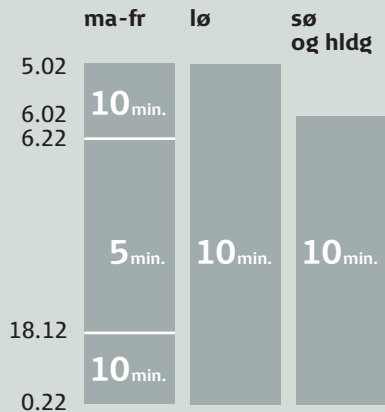

F Hellerup

02	07	12	17	22	27	32	37	42	47	52	57	Hellerup	24	29	34	39	44	49	54	59	04	09	14	19
04	09	14	19	24	29	34	39	44	49	54	59	Ryparken	21	26	31	36	41	46	51	56	01	06	11	16
06	11	16	21	26	31	36	41	46	51	56	01	Bispebjerg	19	24	29	34	39	44	49	54	59	04	09	14
08	13	18	23	28	33	38	43	48	53	58	03	Nørrebro	18	23	28	33	38	43	48	53	58	03	08	13
09	14	19	24	29	34	39	44	49	54	59	04	Fuglebakken	16	21	26	31	36	41	46	51	56	01	06	11
10	15	20	25	30	35	40	45	50	55	00	05	Grøndal	15	20	25	30	35	40	45	50	55	00	05	10
12	17	22	27	32	37	42	47	52	57	02	07	Flintholm	13	18	23	28	33	38	43	48	53	58	03	08
13	18	23	28	33	38	43	48	53	58	03	08	KB Hallen	12	17	22	27	32	37	42	47	52	57	02	07
15	20	25	30	35	40	45	50	55	00	05	10	Ålholm	11	16	21	26	31	36	41	46	51	56	01	06
16	21	26	31	36	41	46	51	56	01	06	11	Danshøj	09	14	19	24	29	34	39	44	49	54	59	04
17	22	27	32	37	42	47	52	57	02	07	12	Vigerstev Allé	08	13	18	23	28	33	38	43	48	53	58	03
20	25	30	35	40	45	50	55	00	05	10	15	Ny Ellebjerg	06	11	16	21	26	31	36	41	46	51	56	01

F Ny Ellebjerg

Hellerup - Ny Ellebjerg

ma-fr	5.02 - 0.22
lø	5.02 - 0.22
sø og hldg	6.02 - 0.22

6.27 - 18.07

Ny Ellebjerg - Hellerup

ma-fr	5.26 - 0.46
lø	5.26 - 0.46
sø og hldg	6.26 - 0.46

6.51 - 18.31

Minutter mellem tog

Hellerup - Ny Ellebjerg