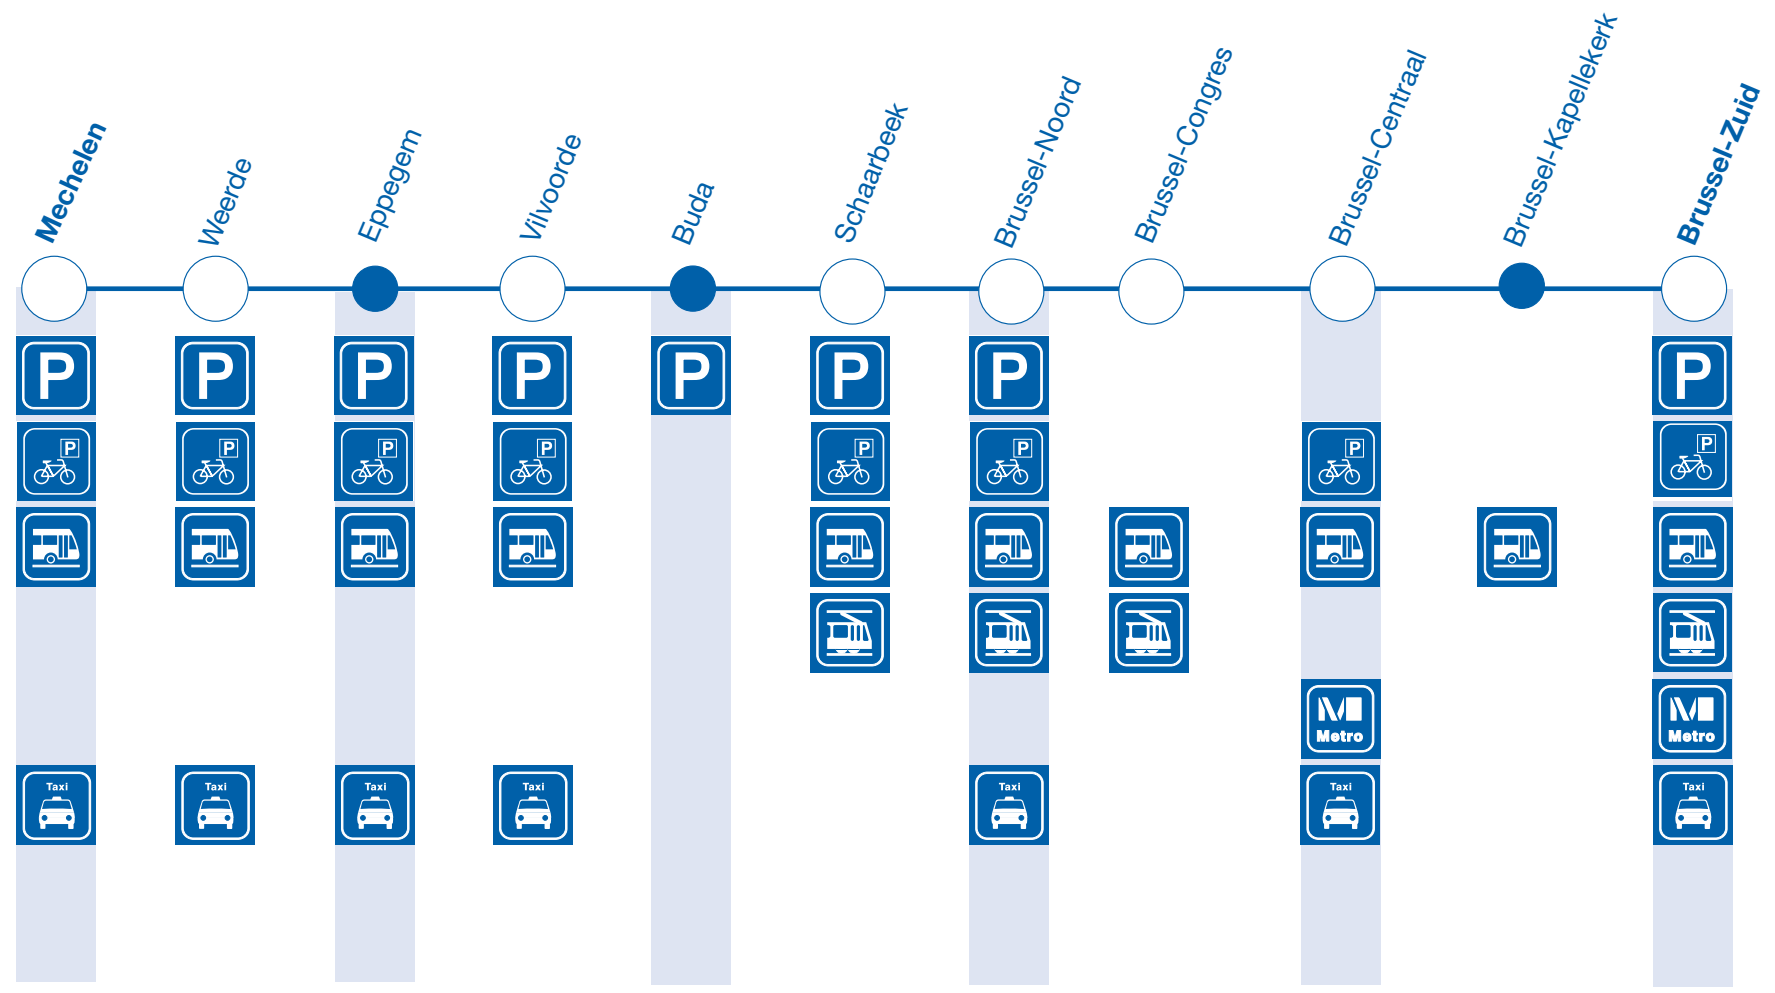

Dienstregeling op zaterdag,
zon- en feestdagen

MECHELEN / BRUSSEL

Mechelen - Brussel

	L 3275	L 3276	L 3277	L 3278	L 3279	L 3280	L 3281	L 3282	L 3283	L 3284	L 3285	L 3286	L 3287	L 3288	L 3289	L 3290	L 3291	L 3292	L 3293	L 3294
Mechelen	6.05	7.05	8.05	9.05	10.05	11.05	12.05	13.05	14.05	15.05	16.05	17.05	18.05	19.05	20.05	21.05	22.05	23.05	23.59	0.55
Weerde	6.09	7.09	8.09	9.09	10.09	11.09	12.09	13.09	14.09	15.09	16.09	17.09	18.09	19.09	20.09	21.09	22.09	23.09	0.03	0.59
Eppegem	6.12	7.12	8.12	9.12	10.12	11.12	12.12	13.12	14.12	15.12	16.12	17.12	18.12	19.12	20.12	21.12	22.12	23.12	0.06	1.02
Vilvoorde	6.17	7.17	8.17	9.17	10.17	11.17	12.17	13.17	14.17	15.17	16.17	17.17	18.17	19.17	20.17	21.17	22.17	23.17	0.11	1.06
Schaarbeek	6.22	7.22	8.22	9.22	10.22	11.22	12.22	13.22	14.22	15.22	16.22	17.22	18.22	19.22	20.22	21.22	22.22	23.22	0.16	1.13
Brussel-Noord	6.25	7.25	8.25	9.25	10.25	11.25	12.25	13.25	14.25	15.25	16.25	17.25	18.25	19.25	20.25	21.25	22.25	23.25	0.19	1.16
Brussel-Centraal	6.30	7.30	8.30	9.30	10.30	11.30	12.30	13.30	14.30	15.30	16.30	17.30	18.30	19.30	20.30	21.30	22.30	23.30	0.24	1.20
Brussel-Zuid	6.34	7.34	8.34	9.34	10.34	11.34	12.34	13.34	14.34	15.34	16.34	17.34	18.34	19.34	20.34	21.34	22.34	23.34	0.28	1.24