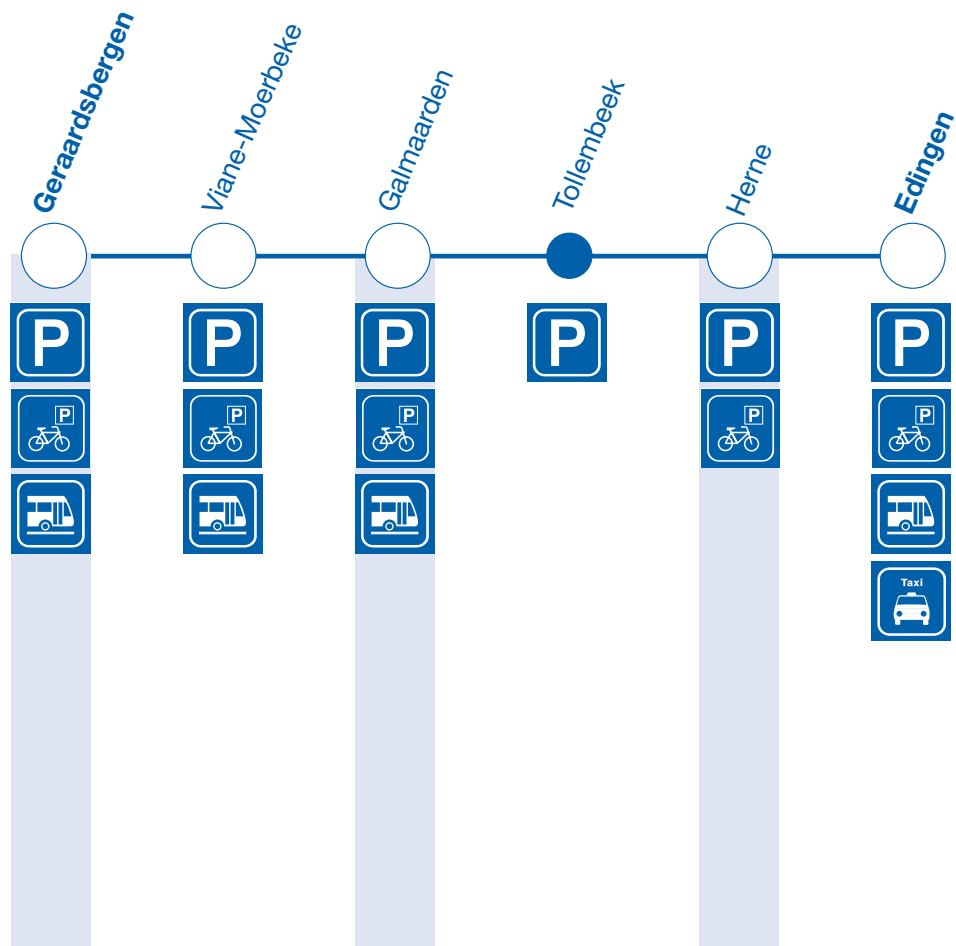

GERAARDSBERGEN / EDINGEN

Geraardsbergen - Edingen

	<u>L</u>	<u>L</u>	<u>L</u>	<u>L</u>	<u>L</u>	<u>L</u>	<u>L</u>	<u>L</u>
	<u>3107</u>	<u>3109</u>	<u>3111</u>	<u>3113</u>	<u>3115</u>	<u>3117</u>	<u>3119</u>	<u>3121</u>
Geraardsbergen	<u>7.38</u>	<u>9.38</u>	<u>11.38</u>	<u>13.38</u>	<u>15.38</u>	<u>17.38</u>	<u>19.38</u>	<u>21.38</u>
Viane-Moerbeke	<u>7.43</u>	<u>9.43</u>	<u>11.43</u>	<u>13.43</u>	<u>15.43</u>	<u>17.43</u>	<u>19.43</u>	<u>21.43</u>
Galmaarden	<u>7.47</u>	<u>9.47</u>	<u>11.47</u>	<u>13.47</u>	<u>15.47</u>	<u>17.47</u>	<u>19.47</u>	<u>21.47</u>
TollembEEK	<u>7.50</u>	<u>9.50</u>	<u>11.50</u>	<u>13.50</u>	<u>15.50</u>	<u>17.50</u>	<u>19.50</u>	<u>21.50</u>
Herne	<u>7.53</u>	<u>9.53</u>	<u>11.53</u>	<u>13.53</u>	<u>15.53</u>	<u>17.53</u>	<u>19.53</u>	<u>21.53</u>
Edingen ○	<u>7.57</u>	<u>9.57</u>	<u>11.57</u>	<u>13.57</u>	<u>15.57</u>	<u>17.57</u>	<u>19.57</u>	<u>21.57</u>

Edingen - Geraardsbergen

	<u>L</u>	<u>L</u>	<u>L</u>	<u>L</u>	<u>L</u>	<u>L</u>	<u>L</u>	<u>L</u>
	<u>3128</u>	<u>3130</u>	<u>3132</u>	<u>3134</u>	<u>3136</u>	<u>3138</u>	<u>3140</u>	<u>3142</u>
Edingen	<u>8.03</u>	<u>10.03</u>	<u>12.03</u>	<u>14.03</u>	<u>16.03</u>	<u>18.03</u>	<u>20.03</u>	<u>22.03</u>
Herne	<u>8.07</u>	<u>10.07</u>	<u>12.07</u>	<u>14.07</u>	<u>16.07</u>	<u>18.07</u>	<u>20.07</u>	<u>22.07</u>
TollembEEK	<u>8.10</u>	<u>10.10</u>	<u>12.10</u>	<u>14.10</u>	<u>16.10</u>	<u>18.10</u>	<u>20.10</u>	<u>22.10</u>
Galmaarden	<u>8.13</u>	<u>10.13</u>	<u>12.13</u>	<u>14.13</u>	<u>16.13</u>	<u>18.13</u>	<u>20.13</u>	<u>22.13</u>
Viane-Moerbeke	<u>8.17</u>	<u>10.17</u>	<u>12.17</u>	<u>14.17</u>	<u>16.17</u>	<u>18.17</u>	<u>20.17</u>	<u>22.17</u>
Geraardsbergen ○	<u>8.22</u>	<u>10.22</u>	<u>12.22</u>	<u>14.22</u>	<u>16.22</u>	<u>18.22</u>	<u>20.22</u>	<u>22.22</u>