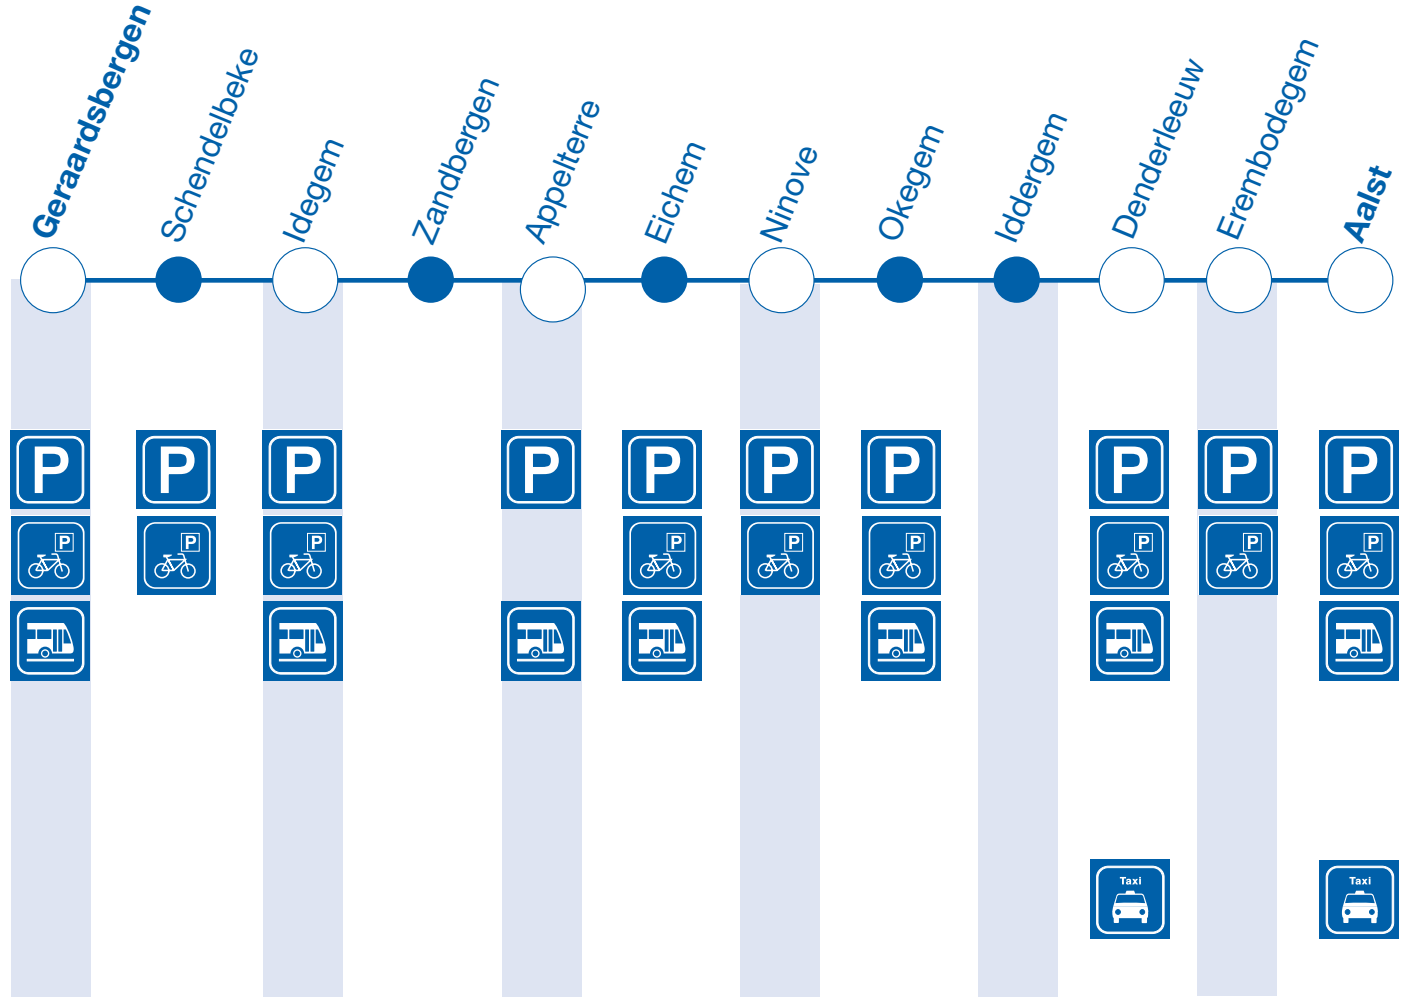

GERAARDSBERGEN / AALST

Geraardsbergen - Aalst

	L 1777	L 1778	L 1779	L 1780	L 1781	L 1782	L 1783	L 1784	L 1785	L 1786	L 1787	L 1788	L 1789	L 1790	L 1791	L 1792
Geraardsbergen	6.35	7.35	8.35	9.35	10.35	11.35	12.35	13.35	14.35	15.35	16.35	17.35	18.35	19.35	20.35	21.35
Schendelbeke	6.39	7.39	8.39	9.39	10.39	11.39	12.39	13.39	14.39	15.39	16.39	17.39	18.39	19.39	20.39	21.39
Idegem	6.41	7.41	8.41	9.41	10.41	11.41	12.41	13.41	14.41	15.41	16.41	17.41	18.41	19.41	20.41	21.41
Zandbergen	6.44	7.44	8.44	9.44	10.44	11.44	12.44	13.44	14.44	15.44	16.44	17.44	18.44	19.44	20.44	21.44
Appelterre	6.46	7.46	8.46	9.46	10.46	11.46	12.46	13.46	14.46	15.46	16.46	17.46	18.46	19.46	20.46	21.46
Eichem	6.49	7.49	8.49	9.49	10.49	11.49	12.49	13.49	14.49	15.49	16.49	17.49	18.49	19.49	20.49	21.49
Ninove	6.53	7.53	8.53	9.53	10.53	11.53	12.53	13.53	14.53	15.53	16.53	17.53	18.53	19.53	20.53	21.53
Okegem	6.56	7.56	8.56	9.56	10.56	11.56	12.56	13.56	14.56	15.56	16.56	17.56	18.56	19.56	20.56	21.56
Iddergem	6.59	7.59	8.59	9.59	10.59	11.59	12.59	13.59	14.59	15.59	16.59	17.59	18.59	19.59	20.59	21.59
Denderleeuw	7.07	8.07	9.07	10.07	11.07	12.07	13.07	14.07	15.07	16.07	17.07	18.07	19.07	20.07	21.07	22.07
Erembodegem	7.12	8.12	9.12	10.12	11.12	12.12	13.12	14.12	15.12	16.12	17.12	18.12	19.12	20.12	21.12	22.12
Aalst	7.16	8.16	9.16	10.16	11.16	12.16	13.16	14.16	15.16	16.16	17.16	18.16	19.16	20.16	21.16	22.16

Aalst - Geraardsbergen

	L 1756	L 1757	L 1758	L 1759	L 1760	L 1761	L 1762	L 1763	L 1764	L 1765	L 1766	L 1767	L 1768	L 1769	L 1770	L 1771
Aalst	6.44	7.44	8.44	9.44	10.44	11.44	12.44	13.44	14.44	15.44	16.44	17.44	18.44	19.44	20.44	21.44
Erembodegem	6.48	7.48	8.48	9.48	10.48	11.48	12.48	13.48	14.48	15.48	16.48	17.48	18.48	19.48	20.48	21.48
Denderleeuw	6.58	7.58	8.58	9.58	10.58	11.58	12.58	13.58	14.58	15.58	16.58	17.58	18.58	19.58	20.58	21.58
Iddergem	7.01	8.01	9.01	10.01	11.01	12.01	13.01	14.01	15.01	16.01	17.01	18.01	19.01	20.01	21.01	22.01
Okegem	7.04	8.04	9.04	10.04	11.04	12.04	13.04	14.04	15.04	16.04	17.04	18.04	19.04	20.04	21.04	22.04
Ninove	7.08	8.08	9.08	10.08	11.08	12.08	13.08	14.08	15.08	16.08	17.08	18.08	19.08	20.08	21.08	22.08
Eichem	7.11	8.11	9.11	10.11	11.11	12.11	13.11	14.11	15.11	16.11	17.11	18.11	19.11	20.11	21.11	22.11
Appelterre	7.14	8.14	9.14	10.14	11.14	12.14	13.14	14.14	15.14	16.14	17.14	18.14	19.14	20.14	21.14	22.14
Zandbergen	7.16	8.16	9.16	10.16	11.16	12.16	13.16	14.16	15.16	16.16	17.16	18.16	19.16	20.16	21.16	22.16
Idegem	7.19	8.19	9.19	10.19	11.19	12.19	13.19	14.19	15.19	16.19	17.19	18.19	19.19	20.19	21.19	22.19
Schendelbeke	7.21	8.21	9.21	10.21	11.21	12.21	13.21	14.21	15.21	16.21	17.21	18.21	19.21	20.21	21.21	22.21
Geraardsbergen	7.25	8.25	9.25	10.25	11.25	12.25	13.25	14.25	15.25	16.25	17.25	18.25	19.25	20.25	21.25	22.25