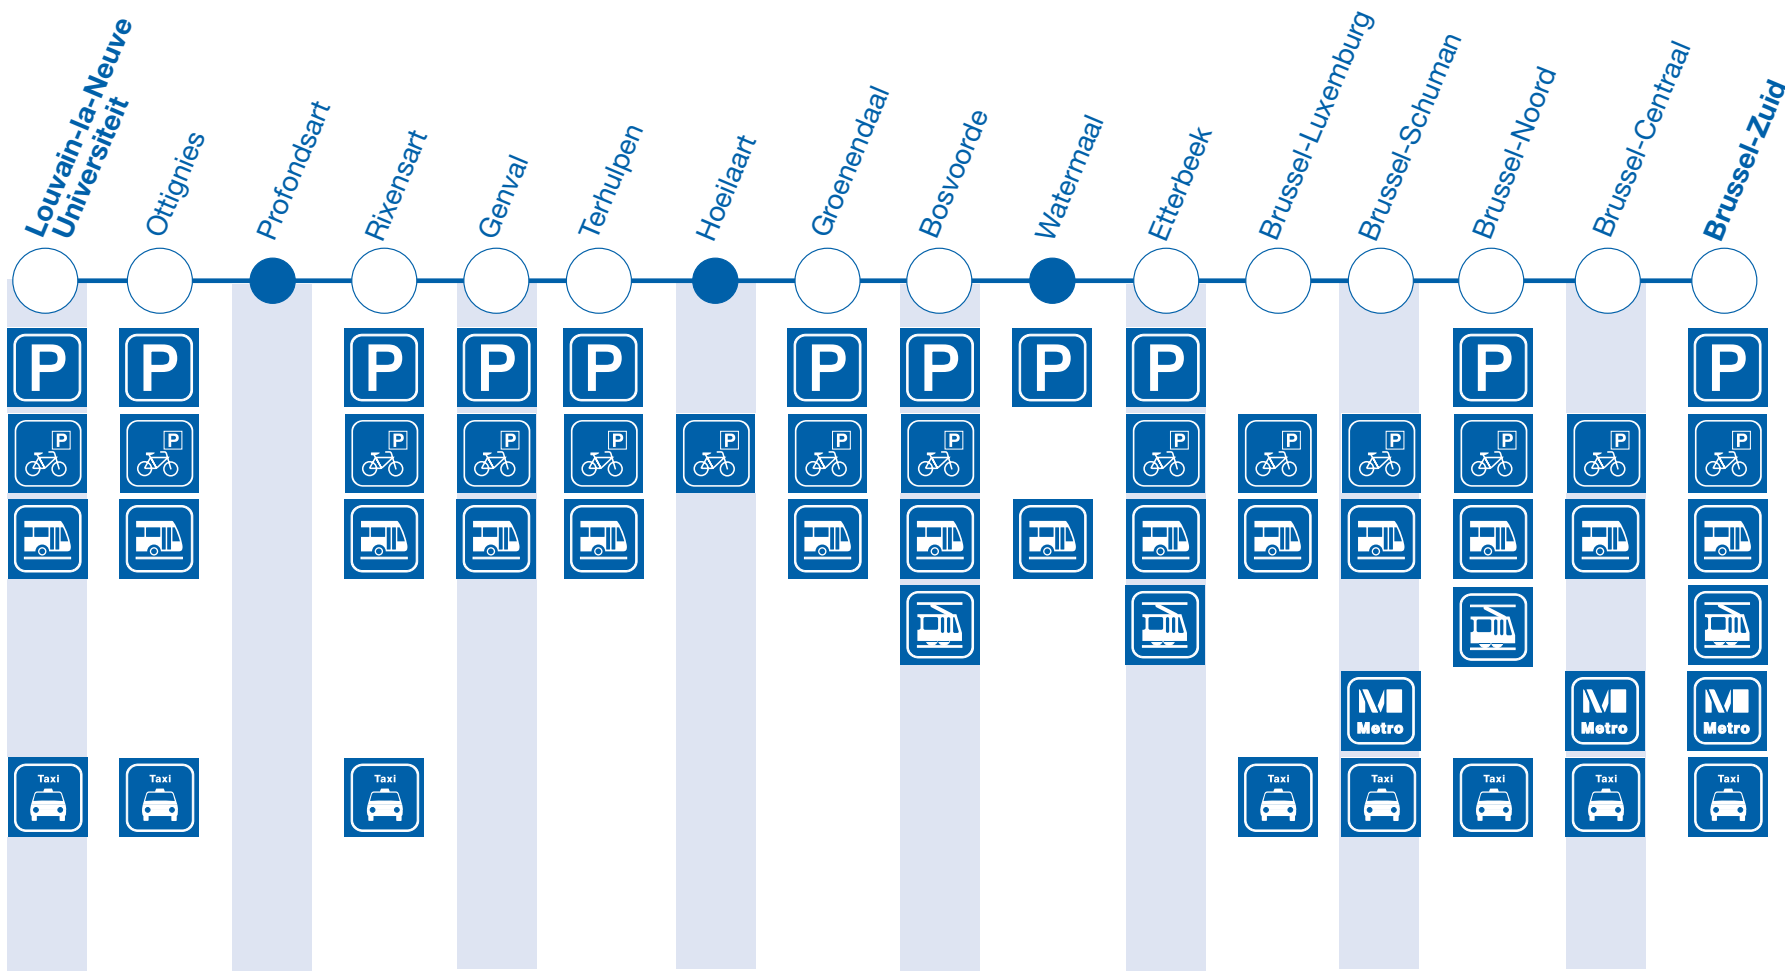

LOUVAIN-LA-NEUVE-UNIVERSITEIT / OTTIGNIES / BRUSSEL

Louvain-la-Neuve-Universiteit - Ottignies - Brussel

	IC J	L	L	L	L	L	L	L	L	L	L	L	L	L	L	L	L	L
	2125	6577	6578	6579	6580	6581	6582	6583	6584	6585	6586	6587	6588	6589	6590	6591	6592	6593
Louvain-la-Neuve-Univ.			7.03	8.03	9.03	10.03	11.03	12.04	13.03	14.03	15.03	16.03	17.03	18.03	19.03	20.03	21.03	22.03
Ottignies ☐			7.09	8.09	9.09	10.09	11.09	12.10	13.09	14.09	15.09	16.09	17.09	18.09	19.09	20.09	21.09	22.09
Ottignies	5.01	6.21	7.21	8.21	9.21	10.21	11.21	12.21	13.21	14.21	15.21	16.21	17.21	18.21	19.21	20.21	21.21	22.21
Profondsart		6.24	7.24	8.24	9.24	10.24	11.24	12.24	13.24	14.24	15.24	16.24	17.24	18.24	19.24	20.24	21.24	22.24
Rixensart	5.05	6.27	7.27	8.27	9.27	10.27	11.27	12.27	13.27	14.27	15.27	16.27	17.27	18.27	19.27	20.27	21.27	22.27
Genval	5.09	6.30	7.30	8.30	9.30	10.30	11.30	12.30	13.30	14.30	15.30	16.30	17.30	18.30	19.30	20.30	21.30	22.30
Terhulpen	5.12	6.33	7.33	8.33	9.33	10.33	11.33	12.33	13.33	14.33	15.33	16.33	17.33	18.33	19.33	20.33	21.33	22.33
Hoeilaart		6.36	7.36	8.36	9.36	10.36	11.36	12.36	13.36	14.36	15.36	16.36	17.36	18.36	19.36	20.36	21.36	22.36
Groenendaal		6.38	7.38	8.38	9.38	10.38	11.38	12.38	13.38	14.38	15.38	16.38	17.38	18.38	19.38	20.38	21.38	22.38
Bosvoorde	5.19	6.42	7.42	8.42	9.42	10.42	11.42	12.42	13.42	14.42	15.42	16.42	17.42	18.42	19.42	20.42	21.42	22.42
Watermaal		6.45	7.45	8.45	9.45	10.45	11.45	12.45	13.45	14.45	15.45	16.45	17.45	18.45	19.45	20.45	21.45	22.45
Etterbeek	5.22	6.48	7.48	8.48	9.48	10.48	11.48	12.48	13.48	14.48	15.48	16.48	17.48	18.48	19.48	20.48	21.48	22.48
Brussel-Luxemburg ☐	5.26	6.52	7.52	8.52	9.52	10.52	11.52	12.52	13.52	14.52	15.52	16.52	17.52	18.52	19.52	20.52	21.52	22.52
Brussel-Schuman ☐	5.29	6.55	7.55	8.55	9.55	10.55	11.55	12.55	13.55	14.55	15.55	16.55	17.55	18.55	19.55	20.55	21.55	22.55
Brussel-Noord ☐	5.37	7.03	8.03	9.03	10.03	11.03	12.03	13.03	14.03	15.03	16.03	17.03	18.03	19.03	20.03	21.03	22.03	23.03
Brussel-Centraal ☐	5.42	7.08	8.08	9.08	10.08	11.08	12.08	13.08	14.08	15.08	16.08	17.08	18.08	19.08	20.08	21.08	22.08	23.08
Brussel-Zuid ☐	5.46	7.12	8.12	9.12	10.12	11.12	12.12	13.12	14.12	15.12	16.12	17.12	18.12	19.12	20.12	21.12	22.12	23.12