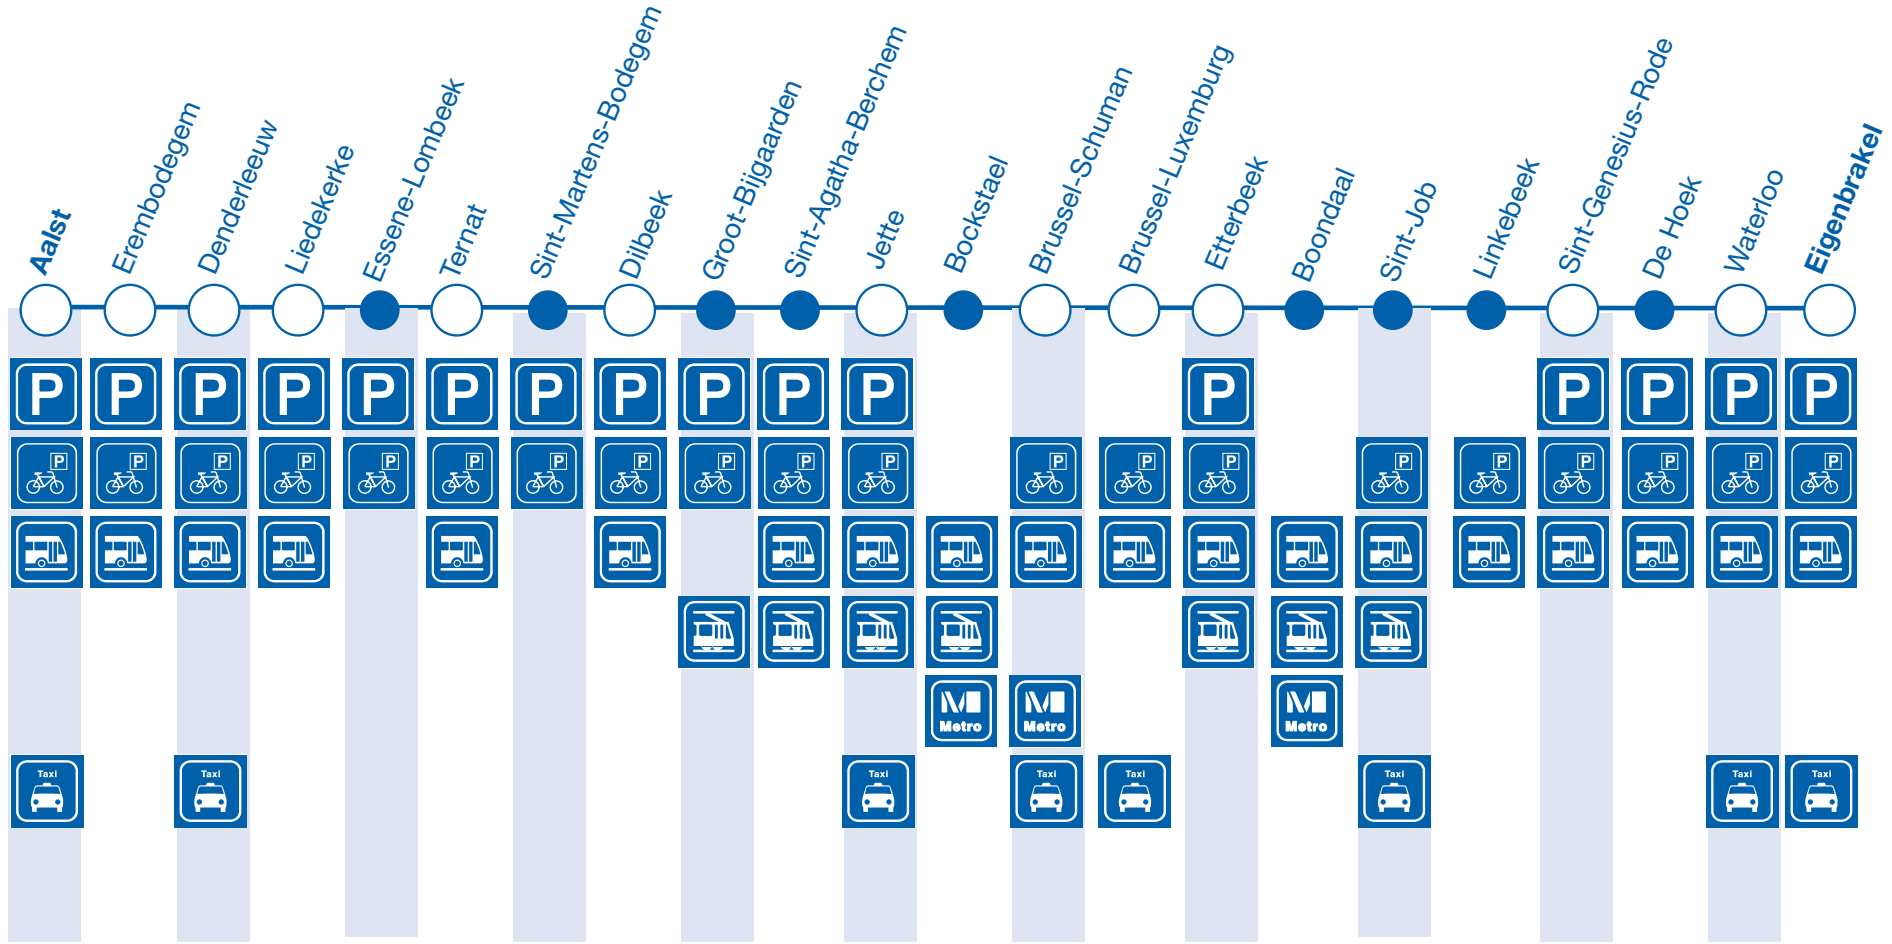

AALST / EIGENBRAKEL

Aalst - Eigenbrakel

	CR 2177	CR 2178	CR 2179	CR 2180	CR 2181	CR 2182	CR 2183	CR 2184	CR 2185	CR 2186	CR 2187	CR 2188	CR 2189
Aalst	6.36	7.36	8.36	9.36	10.36	11.36	12.36	13.36	14.36	15.36	16.36	17.36	18.36
Erembodegem	6.40	7.40	8.40	9.40	10.40	11.40	12.40	13.40	14.40	15.40	16.40	17.40	18.40
Denderleeuw	6.45	7.45	8.45	9.45	10.45	11.45	12.45	13.45	14.45	15.45	16.45	17.45	18.45
Liedekerke	6.48	7.48	8.48	9.48	10.48	11.48	12.48	13.48	14.48	15.48	16.48	17.48	18.48
Essene-Lombeek	6.50	7.50	8.50	9.50	10.50	11.50	12.50	13.50	14.50	15.50	16.50	17.50	18.50
Ternat	6.54	7.54	8.54	9.54	10.54	11.54	12.54	13.54	14.54	15.54	16.54	17.54	18.54
Sint-Martens-Bodegem	6.57	7.57	8.57	9.57	10.57	11.57	12.57	13.57	14.57	15.57	16.57	17.57	18.57
Dilbeek	7.00	8.00	9.00	10.00	11.00	12.00	13.00	14.00	15.00	16.00	17.00	18.00	19.00
Groot-Bijgaarden	7.03	8.03	9.03	10.03	11.03	12.03	13.03	14.03	15.03	16.03	17.03	18.03	19.03
Sint-Agatha-Berchem	7.05	8.05	9.05	10.05	11.05	12.05	13.05	14.05	15.05	16.05	17.05	18.05	19.05
Jette	7.09	8.09	9.09	10.09	11.09	12.09	13.09	14.09	15.09	16.09	17.09	18.09	19.09
Bockstael	7.11	8.11	9.11	10.11	11.11	12.11	13.11	14.11	15.11	16.11	17.11	18.11	19.11
Brussel-Schuman	7.18	8.18	9.18	10.18	11.18	12.18	13.18	14.18	15.18	16.18	17.19	18.18	19.18
Brussel-Luxemburg	7.21	8.21	9.21	10.21	11.21	12.21	13.21	14.21	15.21	16.21	17.22	18.21	19.21
Etterbeek	7.25	8.25	9.25	10.25	11.25	12.25	13.25	14.25	15.25	16.25	17.26	18.25	19.25
Boondaal	7.30	8.30	9.30	10.30	11.30	12.30	13.30	14.30	15.30	16.30	17.31	18.30	19.30
Sint-Job	7.33	8.33	9.33	10.33	11.33	12.33	13.33	14.33	15.33	16.33	17.35	18.33	19.33
Linkebeek	7.37	8.37	9.37	10.37	11.37	12.37	13.37	14.37	15.37	16.37	17.40	18.37	19.37
Sint-Genesius-Rode	7.41	8.41	9.42	10.42	11.42	12.42	13.42	14.42	15.42	16.41	17.44	18.42	19.42
De Hoek	7.43												
Waterloo	7.46	8.45	9.46	10.46	11.46	12.46	13.46	14.46	15.46	16.45	17.48	18.46	19.46
Eigenbrakel	7.50	8.49	9.50	10.50	11.50	12.50	13.50	14.50	15.50	16.49	17.51	18.50	19.50