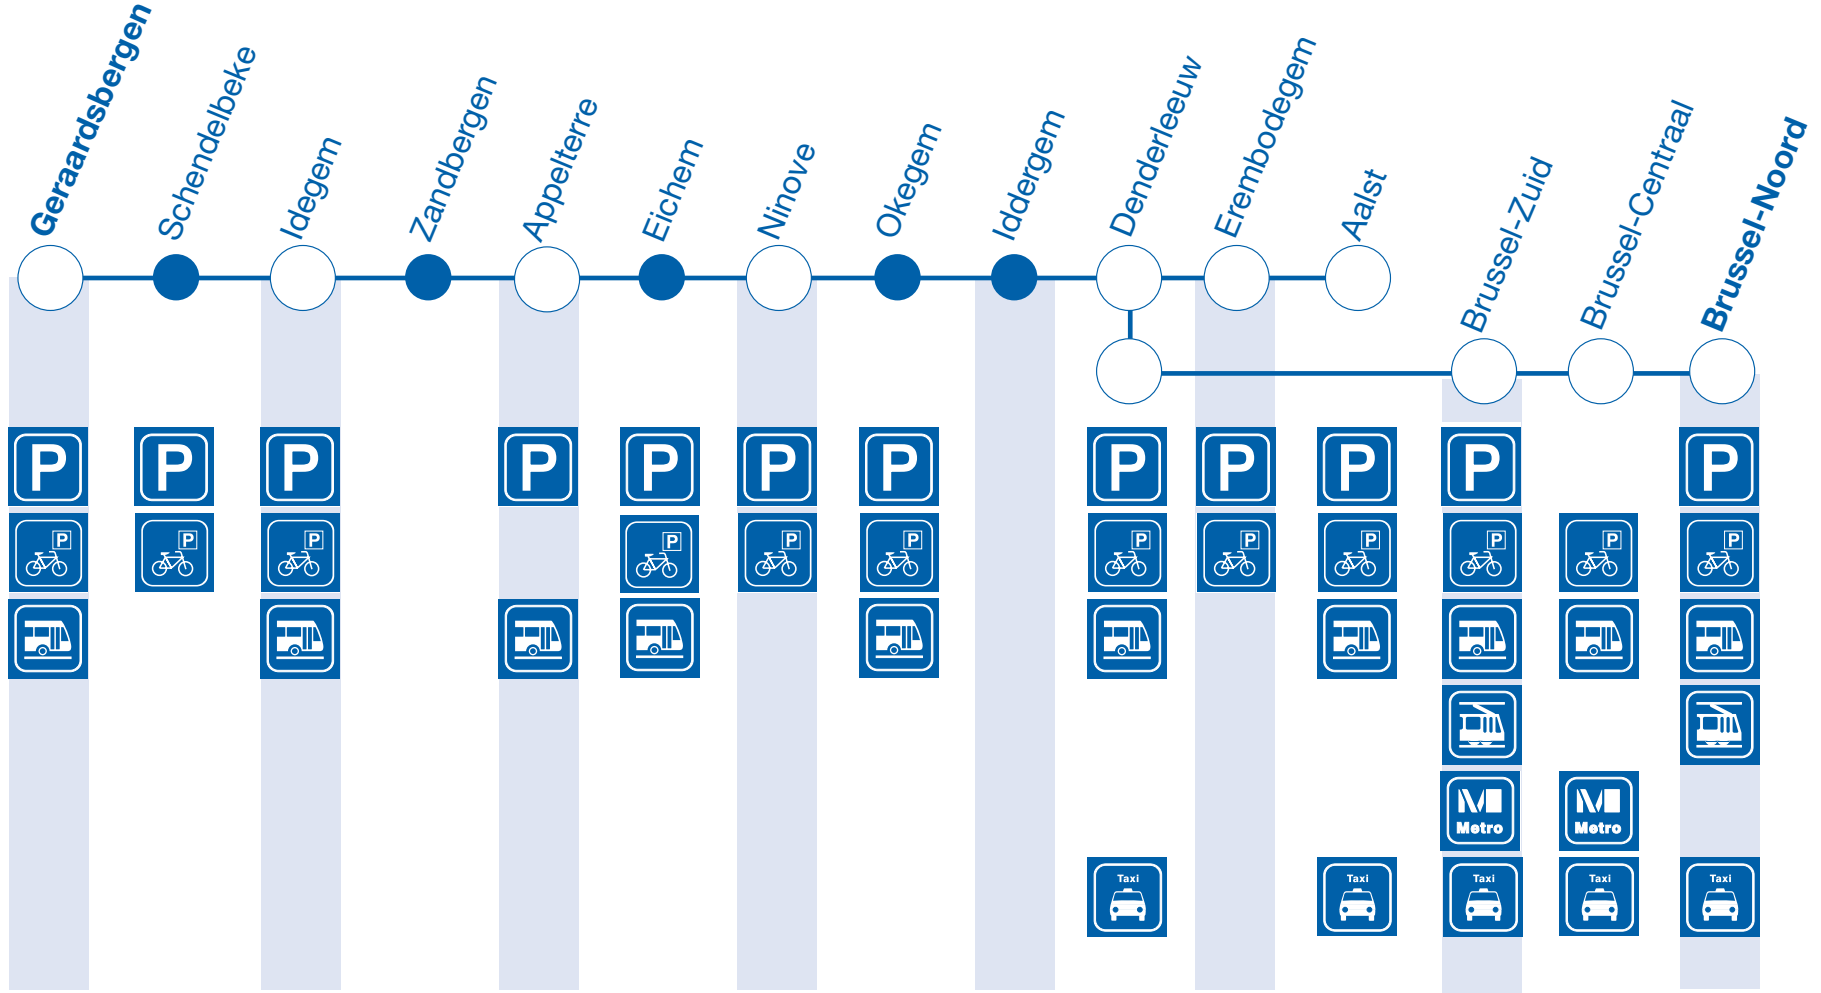

GERAARDSBERGEN - DENDERLEEuw - AALST / BRUSSEL

Geraardsbergen - Denderleeuw - Aalst / Brussel

	P	P	L	P	CR	L	P	CR	P	L	P	P	CR	L	CR	L	L	L	P	L
	7949	7951	1776	7952	5206	1777	7953	5207	7954	1778	7023	7955	5208	1779	5209	1780	1781	1782	8941	1783
Geraardsbergen	4.35	5.09	5.37	6.05	6.23 ▲	6.34	7.01	7.22	7.25 ▲	7.37	8.01 ▲	8.07	8.23 ▲	8.37	9.23 ▲	9.37	10.37	11.37	12.10 ■③	12.37
Schendelbeke	4.39	5.13	5.41	6.09		6.38	7.05		7.29	7.41		8.11		8.41		9.41	10.41	11.41	12.14	12.41
Idegem	4.41	5.16	5.44	6.11		6.41	7.08		7.32	7.44		8.13		8.44		9.44	10.44	11.44	12.17	12.44
Zandbergen	4.44	5.19	5.47	6.14		6.44	7.12		7.35	7.47		8.18		8.47		9.47	10.47	11.47	12.20	12.47
Appelterre	4.46	5.21	5.49	6.16		6.46	7.15		7.38	7.49		8.20		8.49		9.49	10.49	11.49	12.23	12.49
Eichem	4.49	5.24	5.52	6.19		6.49	7.18		7.41	7.52		8.22		8.52		9.52	10.52	11.52	12.26	12.52
Ninove	4.52	5.28	5.56	6.22	6.34	6.53	7.23	7.34	7.44	7.56	8.11	8.25	8.34	8.56	9.34	9.56	10.56	11.56	12.30	12.56
Okegem	4.55	5.31	5.59	6.25		6.56	7.27		7.48	7.59		8.29		8.59		9.59	10.59	11.59	12.34	12.59
Iddergem	4.58	5.34	6.02	6.28		6.59	7.31		7.52	8.02		8.32		9.02		10.02	11.02	12.02	13.37	13.02
Denderleeuw	5.03	5.37	6.09	6.31	6.48	7.07	7.35	7.48	8.02	8.09	8.25	8.39	8.48	9.07	9.48	10.07	11.07	12.07	12.40	13.07
Erembodegem	5.07		6.14			7.12			8.06	8.14		8.43		9.12		10.12	11.12	12.12		13.12
Aalst	5.11		6.18			7.16			8.10	8.18		8.47		9.16		10.16	11.16	12.16		13.16
Brussel-Zuid ○		6.03			7.03			8.03					9.03		10.03					
Brussel-Centraal ○		6.08			7.08			8.08					9.08		10.08					
Brussel-Noord ○		6.12			7.12			8.12					9.12		10.12