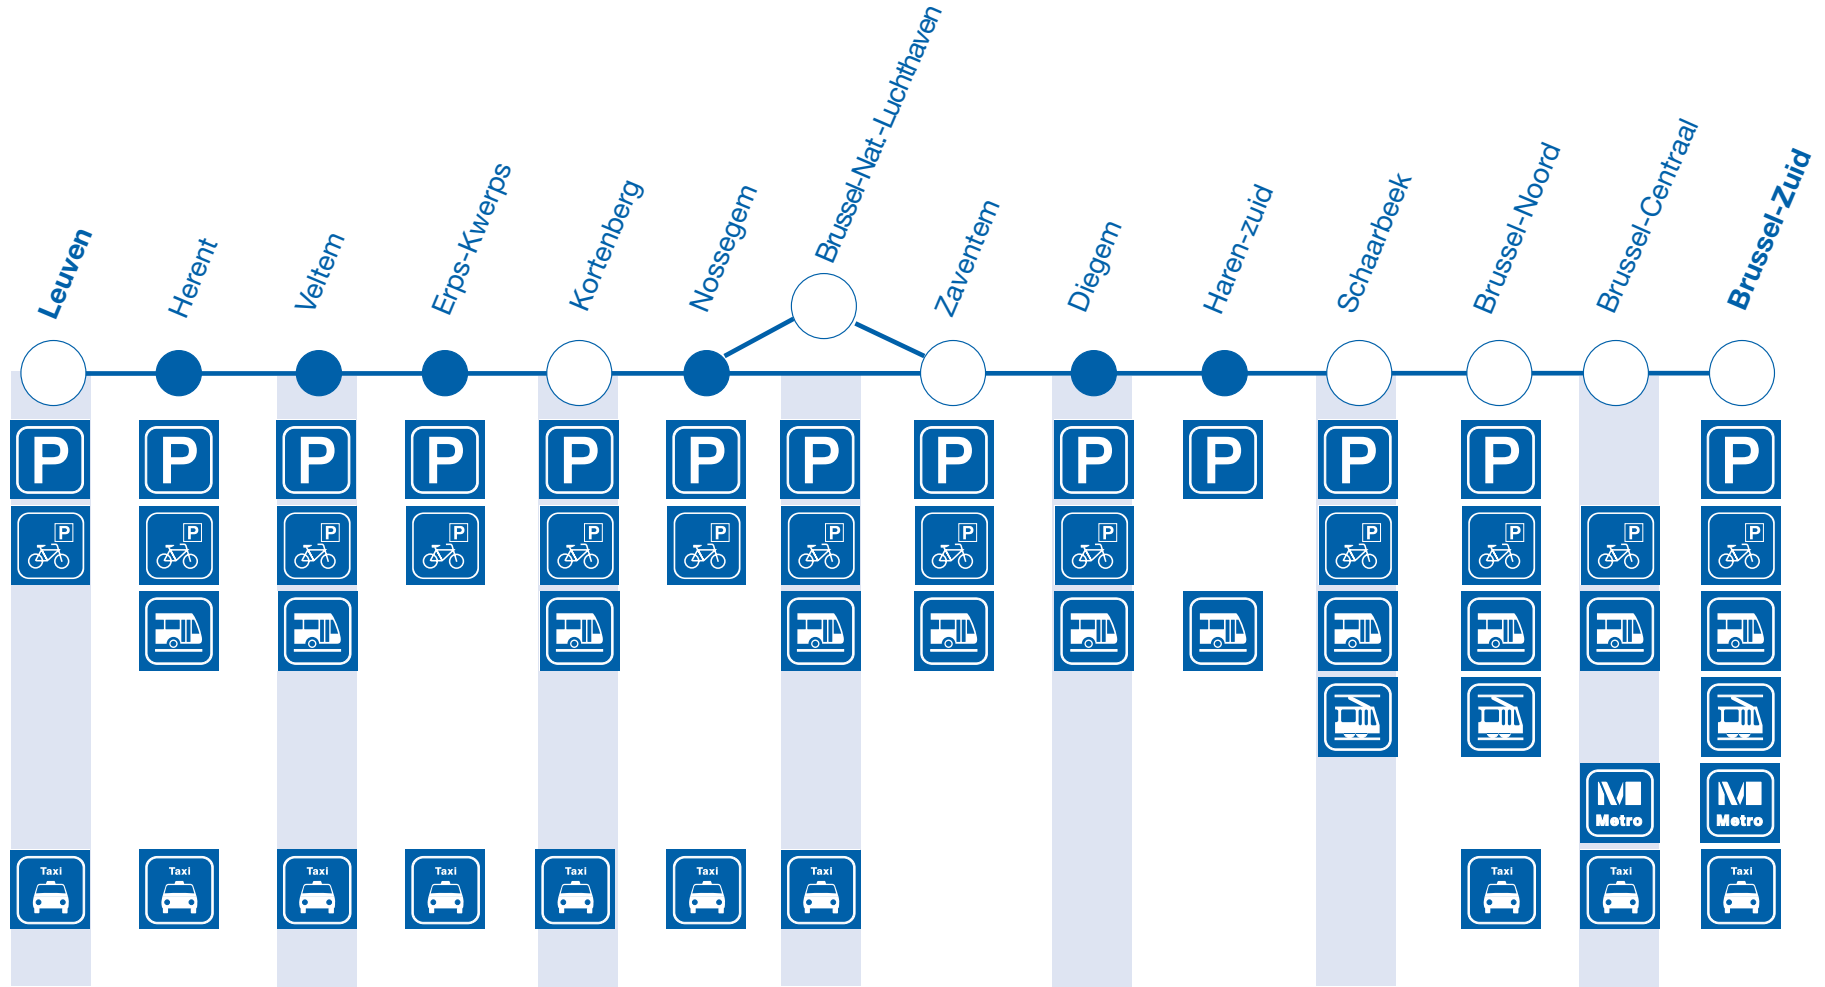

Mechelen - Brussel

	L 3275	L 3276	L 3277	L 3278	L 3279	L 3280	L 3281	L 3282	L 3283	L 3284	L 3285	L 3286	L 3287	L 3288	L 3289	L 3290	L 3291	L 3292	L 3293	L 3294
Mechelen	6.05	7.05	8.05	9.05	10.05	11.05	12.05	13.05	14.05	15.05	16.05	17.05	18.05	19.05	20.05	21.05	22.05	23.05	23.59	0.55
Weerde	6.09	7.09	8.09	9.09	10.09	11.09	12.09	13.09	14.09	15.09	16.09	17.09	18.09	19.09	20.09	21.09	22.09	23.09	0.03	0.59
Eppegem	6.12	7.12	8.12	9.12	10.12	11.12	12.12	13.12	14.12	15.12	16.12	17.12	18.12	19.12	20.12	21.12	22.12	23.12	0.06	1.02
Vilvoorde	6.17	7.17	8.17	9.17	10.17	11.17	12.17	13.17	14.17	15.17	16.17	17.17	18.17	19.17	20.17	21.17	22.17	23.17	0.11	1.06
Schaarbeek	6.22	7.22	8.22	9.22	10.22	11.22	12.22	13.22	14.22	15.22	16.22	17.22	18.22	19.22	20.22	21.22	22.22	23.22	0.16	1.13
Brussel-Noord	6.25	7.25	8.25	9.25	10.25	11.25	12.25	13.25	14.25	15.25	16.25	17.25	18.25	19.25	20.25	21.25	22.25	23.25	0.19	1.16
Brussel-Centraal	6.30	7.30	8.30	9.30	10.30	11.30	12.30	13.30	14.30	15.30	16.30	17.30	18.30	19.30	20.30	21.30	22.30	23.30	0.24	1.20
Brussel-Zuid	6.34	7.34	8.34	9.34	10.34	11.34	12.34	13.34	14.34	15.34	16.34	17.34	18.34	19.34	20.34	21.34	22.34	23.34	0.28	1.24

Brussel - Mechelen

	L 3255	L 3256	L 3257	L 3258	L 3259	L 3260	L 3261	L 3262	L 3263	L 3264	L 3265	L 3266	L 3267	L 3268	L 3269	L 3270	L 3271	L 3272	L 3273
Brussel-Zuid	5.36	6.26	7.26	8.26	9.26	10.26	11.26	12.26	13.26	14.26	15.26	16.26	17.26	18.26	19.26	20.26	21.26	22.26	23.26
Brussel-Centraal	5.40	6.30	7.30	8.30	9.30	10.30	11.30	12.30	13.30	14.30	15.30	16.30	17.30	18.30	19.30	20.30	21.30	22.30	23.30
Brussel-Noord	5.44	6.35	7.35	8.35	9.35	10.35	11.35	12.35	13.35	14.35	15.35	16.35	17.35	18.35	19.35	20.35	21.35	22.35	23.35
Schaarbeek	5.47	6.38	7.38	8.38	9.38	10.38	11.38	12.38	13.38	14.38	15.38	16.38	17.38	18.38	19.38	20.38	21.38	22.38	23.38
Vilvoorde	5.54	6.44	7.44	8.44	9.44	10.44	11.44	12.44	13.44	14.44	15.44	16.44	17.44	18.44	19.44	20.44	21.44	22.44	23.44
Eppegem	5.58	6.48	7.48	8.48	9.48	10.48	11.48	12.48	13.48	14.48	15.48	16.48	17.48	18.48	19.48	20.48	21.48	22.48	23.48
Weerde	6.01	6.51	7.51	8.51	9.51	10.51	11.51	12.51	13.51	14.51	15.51	16.51	17.51	18.51	19.51	20.51	21.51	22.51	23.51
Mechelen	6.05	6.55	7.55	8.55	9.55	10.55	11.55	12.55	13.55	14.55	15.55	16.55	17.55	18.55	19.55	20.55	21.55	22.55	23.55

LEUVEN / BRUSSEL-NAT.-LUCHTHAVEN / BRUSSEL