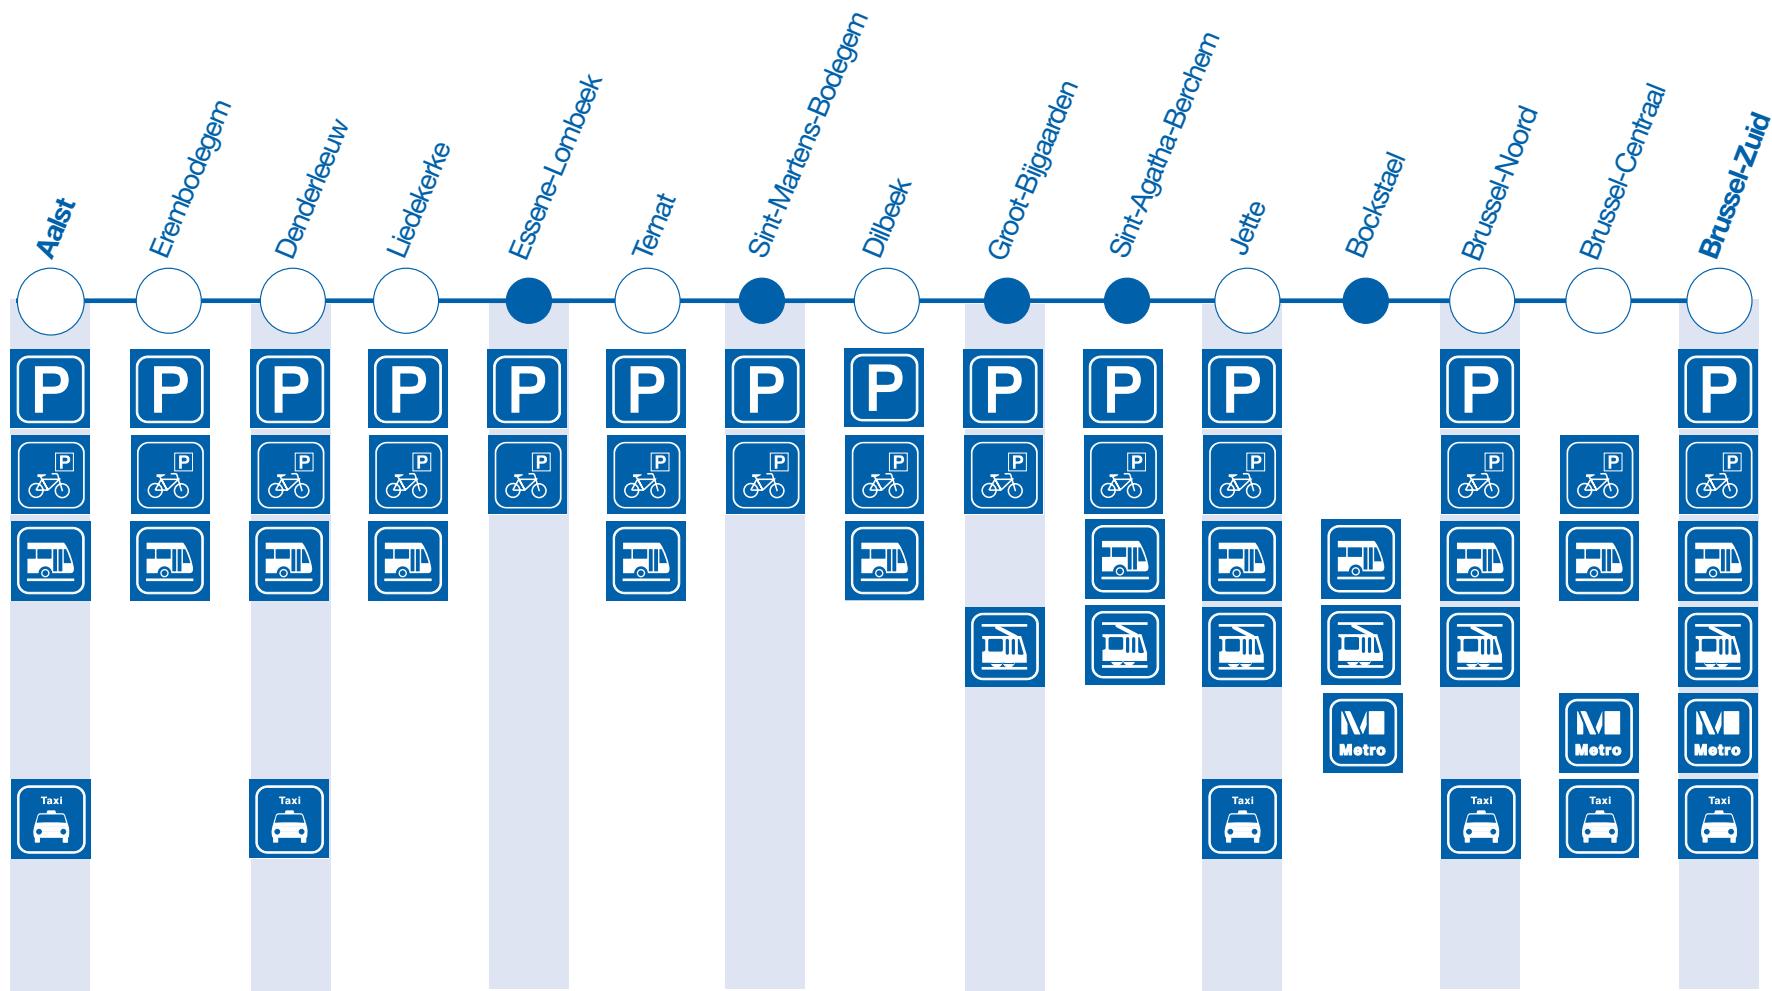

AALST / BRUSSEL via JETTE

Aalst - Brussel via Jette

	CR	P	CR	P	P	CR	P	CR	P	P	CR	P	CR	P	CR	CR	CR	CR	CR	CR
	2075	7072	2076	7021	7073	2177	7967	2077	7022	7074	2178	7968	2078	7023	2179	2079	2180	2080	2181	2081
Aalst	5.07	5.39	6.07	6.16	6.25	6.36		7.07	7.18	7.24	7.36		8.07		8.36	9.07	9.36	10.07	10.36	11.07
Erembodegem	5.11	5.43	6.11	6.20	6.29	6.40		7.11		7.28	7.40		8.11		8.40	9.11	9.40	10.11	10.40	11.11
Denderleeuw	5.16	5.49	6.16	6.26	6.34	6.45	7.04	7.16	7.27	7.34	7.45	7.58	8.16	8.25	8.45	9.16	9.45	10.16	10.45	11.16
Liedekerke	5.19	5.52	6.19	6.29	6.37	6.48	7.07	7.19		7.37	7.48	8.01	8.19	8.28	8.48	9.19	9.48	10.19	10.48	11.19
Essene-Lombeek	5.21	5.54	6.21		6.40	6.50	7.09	7.21		7.39	7.50		8.21		8.50	9.21	9.50	10.21	10.50	11.21
Ternat	5.26	5.58	6.26	6.35	6.44	6.54	7.14	7.26	7.34		7.54	8.07	8.26	8.32	8.54	9.26	9.54	10.26	10.54	11.26
Sint-Martens-Bodegem	5.29	6.02	6.29	6.39		6.57	7.17	7.29		7.45	7.57		8.29		8.57	9.29	9.57	10.29	10.57	11.29
Dilbeek	5.32	6.05	6.32	6.43		7.00	7.20	7.32	7.40		8.00	8.13	8.32	8.38	9.00	9.32	10.00	10.32	11.00	11.32
Groot-Bijgaarden	5.34	6.08	6.34		6.51	7.03	7.23	7.34		7.50	8.03		8.34	8.41	9.03	9.34	10.03	10.34	11.03	11.34
Sint-Agatha-Berchem	5.36	6.10	6.36	6.47		7.05	7.25	7.36		7.53	8.05	8.17	8.36		9.05	9.36	10.05	10.36	11.05	11.36
Jette	5.40	6.14	6.40	6.52	6.57	7.09	7.29	7.40	7.46	7.57	8.09	8.21	8.40	8.46	9.09	9.40	10.09	10.40	11.09	11.40
Bockstael	5.42	6.16	6.42	6.54	6.59	7.11	7.31	7.42		8.00	8.11	8.23	8.42	8.48	9.11	9.42	10.11	10.42	11.11	11.42
Brussel-Noord ○	5.46	6.20	6.46		7.04		7.36	7.46		8.05		8.28	8.46			9.46		10.46		11.46
Brussel-Centraal ○	5.51	6.25	6.51		7.09		7.40	7.51		8.10		8.33	8.51			9.51		10.51		11.51
Brussel-Zuid ○	5.55	6.29	6.55		7.13		7.44	7.55		8.14		8.37	8.55			9.55		10.55		11.55