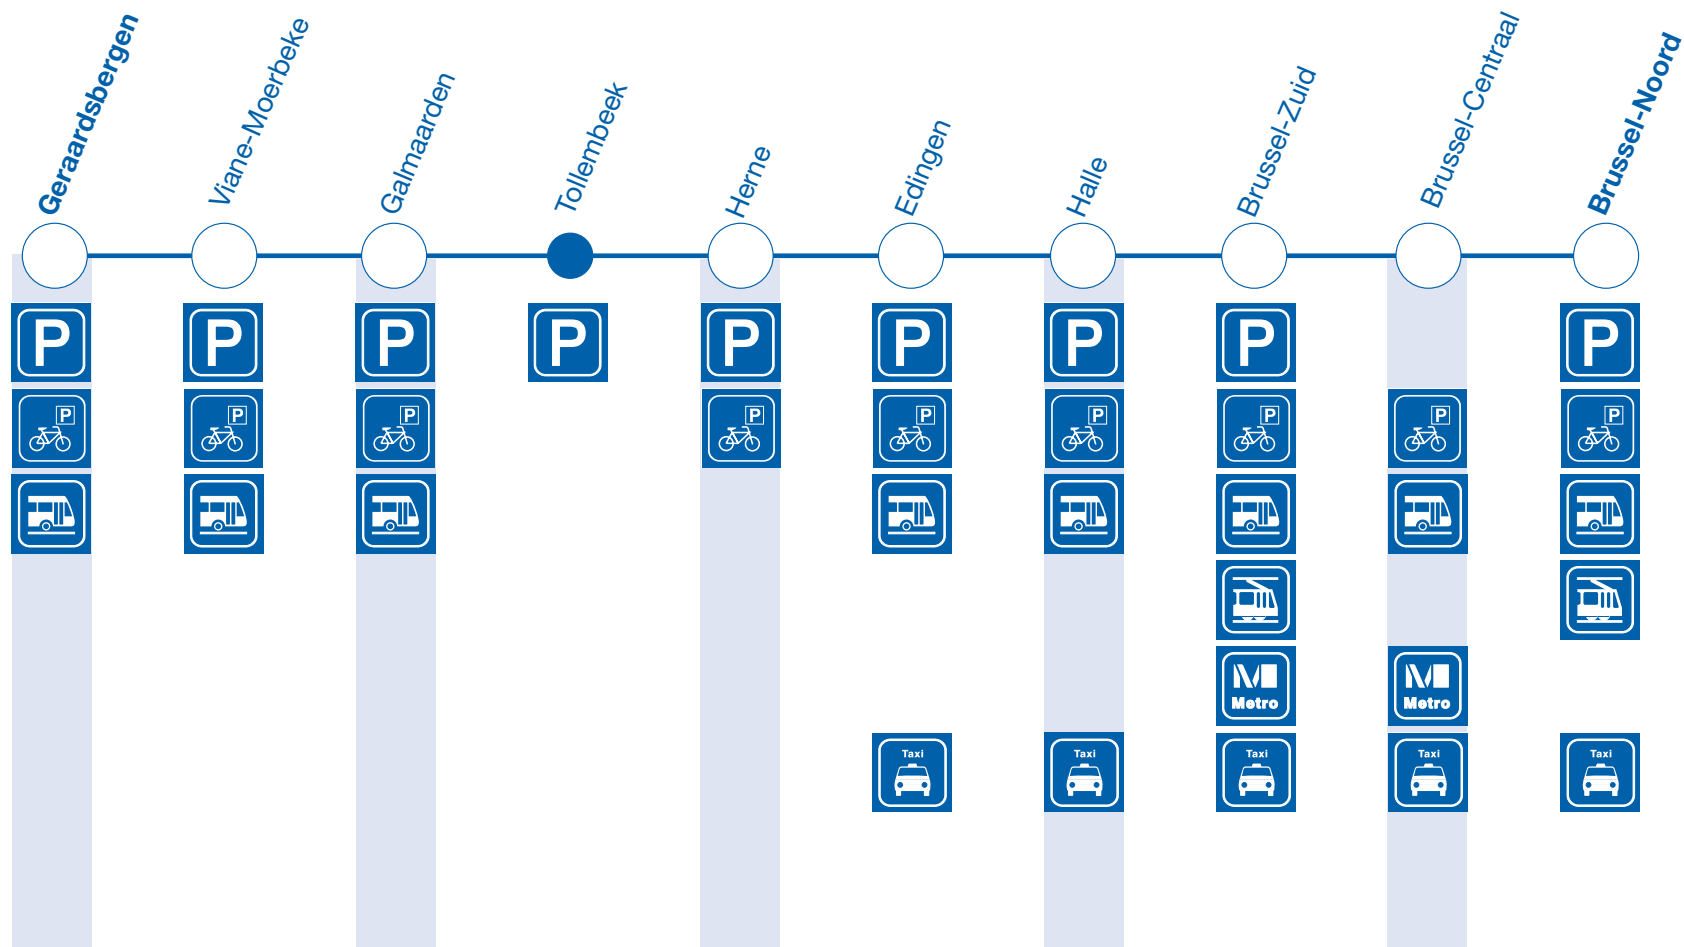

GERAARDSBERGEN / HALLE / BRUSSEL

Geraardsbergen - Halle - Brussel

	CR	CR	P	P	CR	P	L	CR	L	CR	L	CR	CR	CR	L	CR	CR	CR	CR	L
	3004	3005	7572	7573	3006	7574	3557	3007	3558	3008	3559	3009	3010	3011	3562	3012	3013	3014	3015	3566
	(1)	(1)	▲		(1)		▲(2)	(1)	▲(2)	(1)	▲(2)	(1)	(1)	(1)	■ (2)	(1)	(1)	(1)	(1)	▲(2)
Geraardsbergen	4.40	5.40	6.13	6.27	6.40	7.10	7.22	7.40	8.17	8.40	9.17	9.40	10.40	11.40	12.17	12.40	13.40	14.40	15.40	16.17
Viane-Moerbeke	4.45	5.45	6.18	6.32	6.45	7.16	7.26	7.45	8.22	8.45	9.22	9.45	10.45	11.45	12.22	12.45	13.45	14.45	15.45	16.22
Galmaarden	4.49	5.49	6.22	6.36	6.49	7.20	7.30	7.49	8.26	8.49	9.26	9.49	10.49	11.49	12.26	12.49	13.49	14.49	15.49	16.26
Tollembeek	4.52	5.52	6.25	6.39	6.52	7.23	7.33	7.52	8.29	8.52	9.29	9.52	10.52	11.52	12.29	12.52	13.52	14.52	15.52	16.29
Herne	4.54	5.54	6.28	6.42	6.54	7.26	7.36	7.54	8.32	8.54	9.32	9.54	10.54	11.54	12.32	12.54	13.54	14.54	15.54	16.32
Edingen	5.08	6.08	6.32	6.46	7.08	7.31	7.40	8.08	8.36	9.08	9.36	10.08	11.08	12.08	12.36	13.08	14.08	15.08	16.08	16.36
Halle	5.18	6.18	6.44		7.18	7.43	7.51	8.18	8.47	9.18	9.47	10.18	11.18	12.18	12.47	13.18	14.18	15.18	16.18	16.47
Brussel-Zuid	5.32	6.32	6.59		7.32	7.56		8.32		9.32		10.32	11.32	12.32		13.32	14.32	15.32	16.32	
Brussel-Centraal	5.37	6.37	7.04		7.37	8.01		8.37		9.37		10.37	11.37	12.37		13.37	14.37	15.37	16.37	
Brussel-Noord	5.41	6.41	7.08		7.41	8.07		8.41		9.41		10.41	11.41	12.41		13.41	14.41	15.41	16.41	

	CR	L	CR	L	CR	L	CR	CR	CR
	3016	3567	3017	3568	3018	3569	3019	3020	3021
	(1)	▲(2)	(1)	▲(2)	(1)	▲(2)	(1)	(1)	(1)
Geraardsbergen	16.40	17.17	17.40	18.17	18.40	19.17	19.40	20.40	21.40
Viane-Moerbeke	16.45	17.22	17.45	18.22	18.45	19.22	19.45	20.45	21.45
Galmaarden	16.49	17.26	17.49	18.26	18.49	19.26	19.49	20.49	21.49
Tollembeek	16.52	17.29	17.52	18.29	18.52	19.29	19.52	20.52	21.52
Herne	16.54	17.32	17.54	18.32	18.54	19.32	19.54	20.54	21.54
Edingen	17.08	17.36	18.08	18.36	19.08	19.36	20.08	21.08	22.08
Halle	17.18	17.47	18.18	18.47	19.18	19.47	20.18	21.18	22.18
Brussel-Zuid	17.32		18.32		19.32		20.32	21.32	22.32
Brussel-Centraal	17.37		18.37		19.37		20.37	21.37	22.37
Brussel-Noord	17.41		18.41		19.41		20.41	21.41	22.41

(1) Rijdt verder naar Leuven (zie tabel Brussel - Brussel-Nationaal-Luchthaven - Leuven, p. 24)

(2) Rijdt verder naar Mechelen via lijn 26 (zie tabel Halle - Mechelen via lijn 26, p. 50)