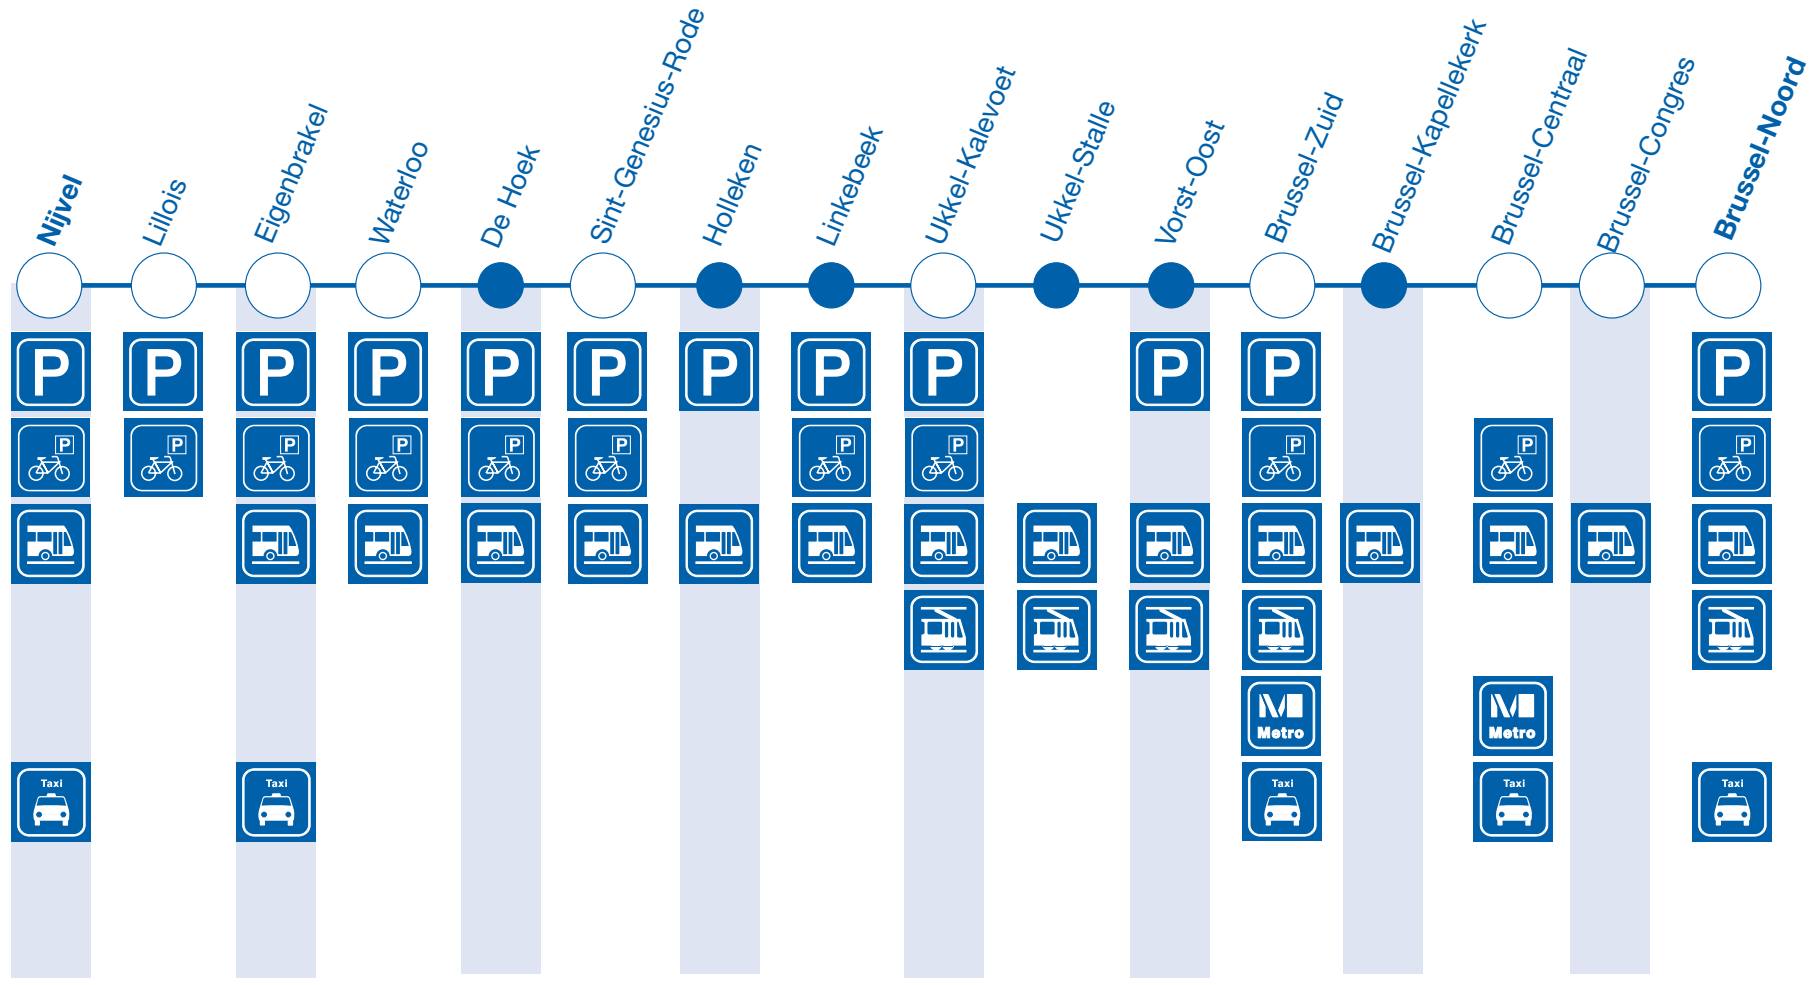

NIJVEL / BRUSSEL

Nijvel - Brussel

	L	L	L	L	L	L	L	L	L	L	L	L	L	L	L	L	L	L	P
	3256	3257	3258	3259	3260	3261	3262	3263	3264	3265	3266	3267	3268	3269	3270	3271	3272	3273	8185
Nijvel	6.05	7.05	8.05	9.05	10.05	11.05	12.05	13.05	14.05	15.05	16.05	17.05	18.05	19.05	20.05	21.05	22.05	23.05	23.56
Lillois	6.11	7.11	8.10	9.11	10.11	11.11	12.11	13.11	14.11	15.11	16.11	17.11	18.11	19.11	20.11	21.11	22.11	23.11	0.02
Eigenbrakel	6.16	7.16	8.16	9.16	10.16	11.16	12.16	13.16	14.16	15.16	16.16	17.16	18.16	19.16	20.16	21.16	22.16	23.16	0.07
Waterloo	6.20	7.20	8.20	9.20	10.20	11.20	12.20	13.20	14.20	15.20	16.20	17.20	18.20	19.20	20.20	21.20	22.20	23.20	0.11
De Hoek	6.23	7.23	8.23	9.23	10.23	11.23	12.23	13.23	14.23	15.23	16.23	17.23	18.23	19.23	20.23	21.23	22.23	23.23	0.15
Sint-Genesius-Rode	6.25	7.25	8.25	9.25	10.25	11.25	12.25	13.25	14.25	15.25	16.25	17.25	18.25	19.25	20.25	21.25	22.25	23.25	0.17
Holleken	6.28	7.28	8.28	9.28	10.28	11.28	12.28	13.28	14.28	15.28	16.28	17.28	18.28	19.28	20.28	21.28	22.28	23.28	0.21
Linkebeek	6.30	7.30	8.30	9.30	10.30	11.30	12.30	13.30	14.30	15.30	16.30	17.30	18.30	19.30	20.30	21.30	22.30	23.30	0.24
Ukkel-Kalevoet	6.33	7.33	8.33	9.33	10.33	11.33	12.33	13.33	14.33	15.33	16.33	17.33	18.33	19.33	20.33	21.33	22.33	23.33	0.27
Ukkel-Stalle	6.35	7.35	8.35	9.35	10.35	11.35	12.35	13.35	14.35	15.35	16.35	17.35	18.35	19.35	20.35	21.35	22.35	23.35	0.30
Vorst-Oost	6.37	7.37	8.37	9.37	10.37	11.37	12.37	13.37	14.37	15.37	16.37	17.37	18.37	19.37	20.37	21.37	22.37	23.37	0.32
Brussel-Zuid	6.41	7.41	8.41	9.41	10.41	11.41	12.41	13.41	14.41	15.41	16.41	17.41	18.41	19.41	20.41	21.41	22.41	23.41	0.36
Brussel-Centraal	6.46	7.46	8.46	9.46	10.46	11.46	12.46	13.46	14.46	15.46	16.46	17.46	18.46	19.46	20.46	21.46	22.46	23.46	0.41
Brussel-Noord	6.50	7.50	8.50	9.50	10.50	11.50	12.50	13.50	14.50	15.50	16.50	17.50	18.50	19.50	20.50	21.50	22.50	23.50	0.45