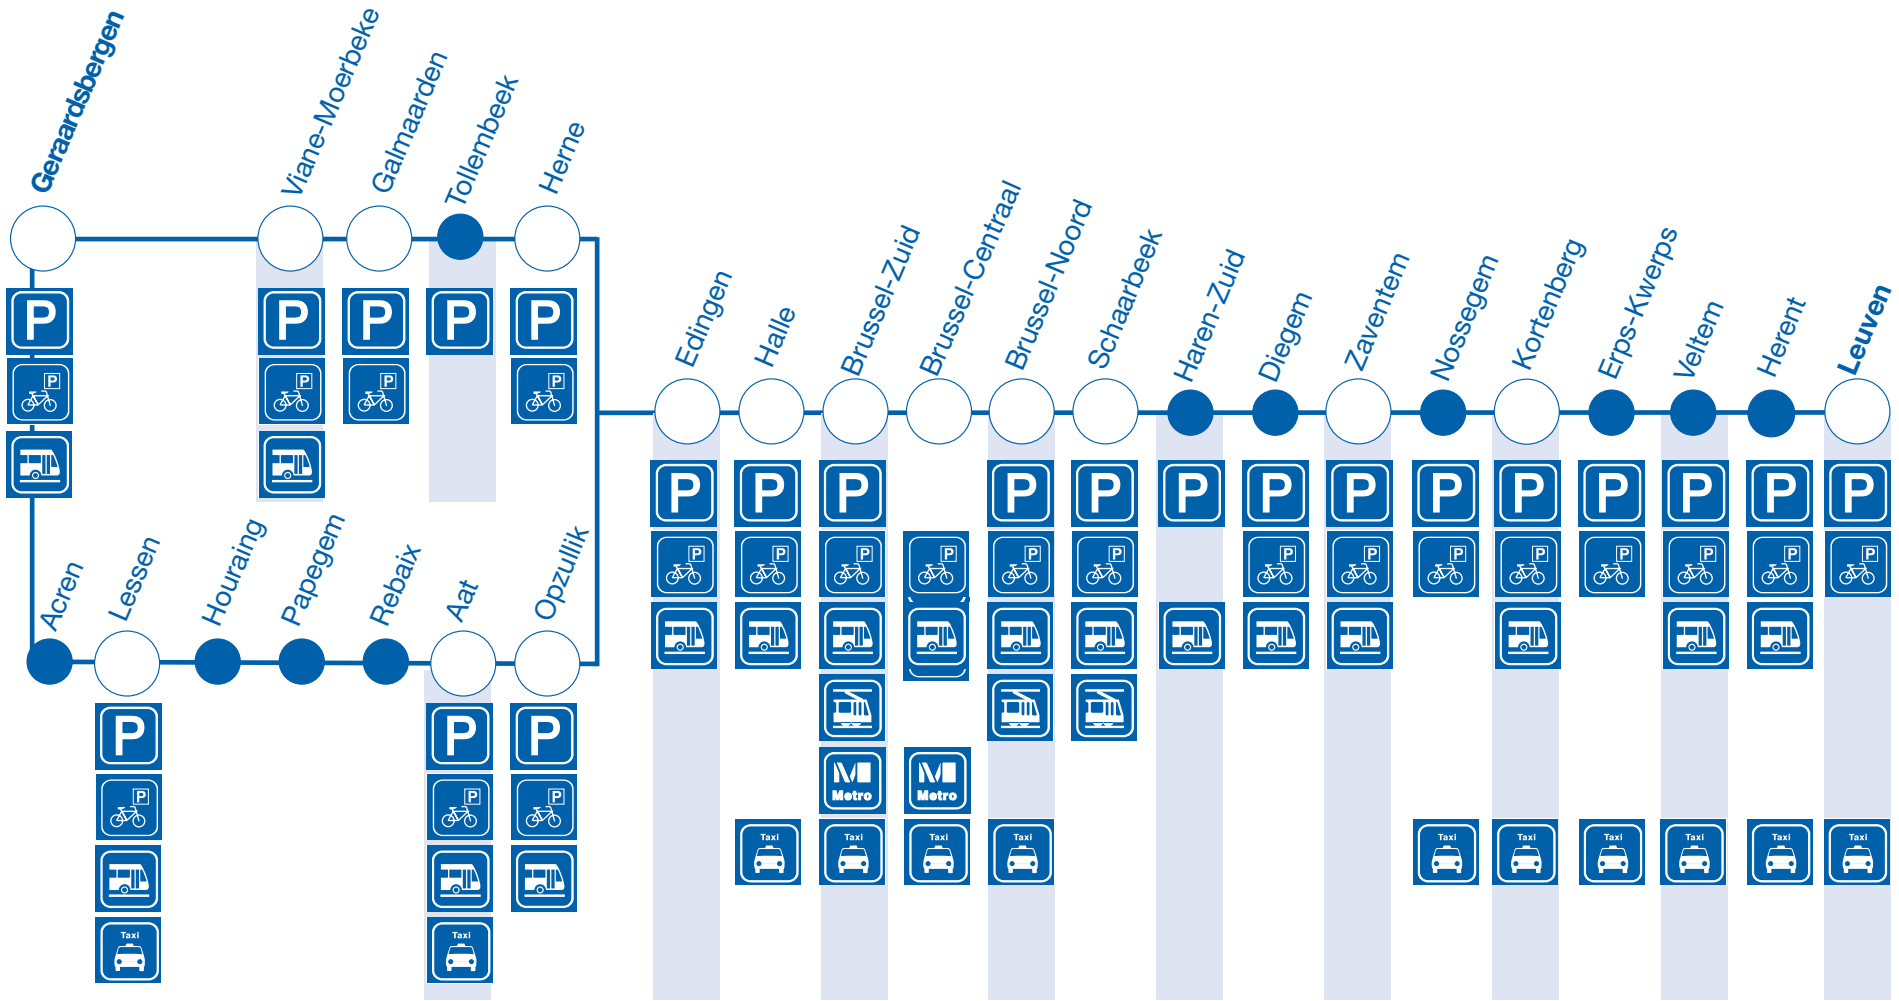

Gratis parkeren

Gratis fietsenstalling

Bus

Tram

Metro

Taxi

**Dienstregeling van
maandag tot vrijdag**
(uitgezonderd feestdagen)

GERAARDSBERGEN / HALLE / BRUSSEL / LEUVEN