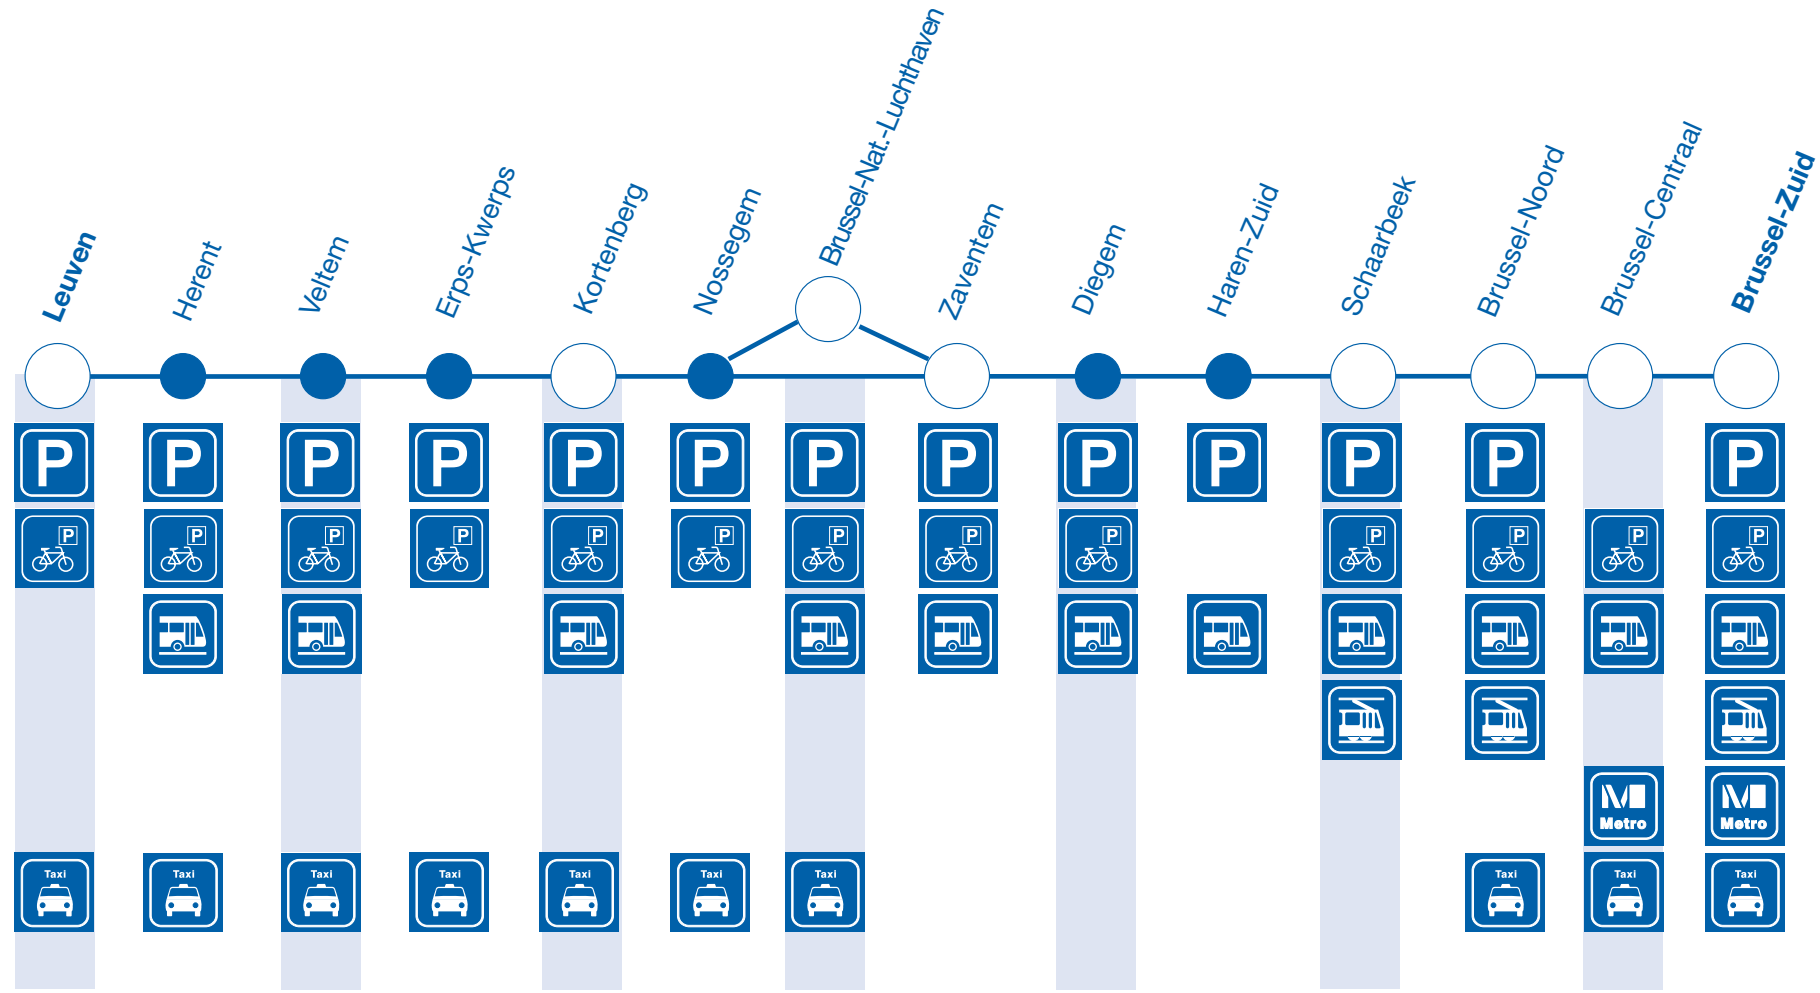

LEUVEN / BRUS.-NAT.-LUCHTHAVEN / BRUSSEL

Leuven - Brussel-Nationaal-Luchthaven - Brussel

	P	IRj	IR i	IR h	CR	IRj	IR i	IR h	CR	P	P	IRj	P	P	IR i	P	IR h	CR	P	IR o	IRj
	7379	3726	3628	3527	3027	3727	3629	3528	3028	7300	7444	3728	7312	7400	3630	7401	3529	3029	7302	4228	3729
		(1)		(2)	(2)	(1)		(2)	(2)	▲		(1)		▲			(2)	(2)			(1)
Leuven	4.58	5.08	5.25		5.39	6.08	6.25		6.38	6.55	7.05	7.10	7.13	7.17	7.31	7.36		7.38	7.51		8.09
Herent	5.02				5.43				6.42									7.42			
Veltem	5.05				5.46				6.45									7.45			
Erps-Kwerps	5.08				5.49				6.49									7.49			
Kortenberg	5.12				5.53				6.52				7.24					7.52			
Nossegem	5.15				5.56				6.56									7.56			
Brussel-Nat.-Luchth. ○		5.23	5.41			6.23	6.39					7.28			7.45						8.23
Brussel-Nat.-Luchth.		5.34	5.49	6.04		6.32	6.49	7.04				7.34			7.52		8.04			8.16	8.34
Zaventem	5.20	5.38			6.01	6.36			6.59			7.38	7.30	7.41		7.57		7.59			8.38
Diegem	5.25	5.42			6.05	6.40			7.03			7.42						8.03			8.42
Haren-Zuid	5.28				6.08	6.43			7.06			7.45						8.06			8.45
Schaarbeek	5.31	5.49			6.12	6.47			7.12			7.50	7.38					8.12		8.28	8.49
Brussel-Noord	5.34	5.52	6.08	6.20	6.16	6.50	7.08	7.20	7.16	7.20	7.28	7.53	7.41	7.44	8.08	8.00	8.20	8.16	8.21	8.34	8.52
Brussel-Centraal	5.39	5.58	6.11	6.23	6.22	6.54	7.11	7.23	7.22	7.25	7.33	7.58	7.47	7.52	8.11	8.05	8.23	8.22	8.29	8.37	8.58
Brussel-Zuid ○	5.43	6.02	6.15	6.27	6.26	6.58	7.15	7.27	7.26	7.29	7.37	8.02	7.51	7.56	8.15	8.09	8.27	8.26	8.34	8.41	9.02

	P	IR i	IR h	CR	IR o	IRj	IR i	IR h	CR	IR o	IRj	IR i	IR h	CR	IR o	IRj	IR i	IR h	CR	IR o	IRj
	7364	3631	3530	3030	4229	3730	3632	3531	3031	4230	3731	3633	3532	3032	4231	3732	3634	3533	3033	4232	3733
			(2)	(2)		(1)		(2)	(2)		(1)		(2)	(2)		(1)		(2)	(2)		(1)
Leuven	8.27	8.25		8.38		9.09	9.25		9.38		10.08	10.25		10.38		11.08	11.25		11.38		12.08
Herent				8.42					9.42					10.42					11.42		
Veltem				8.45					9.45					10.45					11.45		
Erps-Kwerps				8.49					9.48					10.48					11.48		
Kortenberg				8.52					9.52					10.52					11.52		
Nossegem				8.56					9.55					10.55					11.55		
Brussel-Nat.-Luchth. ○		8.42				9.23	9.41				10.23	10.41				11.23	11.41				12.23
Brussel-Nat.-Luchth.		8.52	9.04		9.23	9.34	9.49	10.04		10.23	10.34	10.49	11.04		11.23	11.34	11.49	12.04		12.23	12.34
Zaventem	8.42			8.59		9.38			10.00		10.38			11.00		11.38			12.00		12.38
Diegem	8.45			9.03		9.42			10.05		10.42			11.05		11.42			12.05		12.42
Haren-Zuid				9.06					10.08					11.08					12.08		
Schaarbeek	8.51			9.12	9.36	9.49			10.12	10.36	10.49			11.12	11.36	11.49			12.12	12.36	12.49
Brussel-Noord	8.54	9.08	9.20	9.16	9.41	9.52	10.08	10.20	10.16	10.41	10.52	11.08	11.20	11.16	11.41	11.52	12.08	12.20	12.16	12.41	12.52
Brussel-Centraal	9.00	9.11	9.23	9.22	9.44	9.58	10.11	10.23	10.22	10.44	10.58	11.11	11.23	11.22	11.44	11.58	12.11	12.23	12.22	12.44	12.58
Brussel-Zuid ○	9.05	9.15	9.27	9.26	9.48	10.02	10.15	10.27	10.26	10.48	11.02	11.15	11.27	11.26	11.48	12.02	12.15	12.27	12.26	12.48	13.02