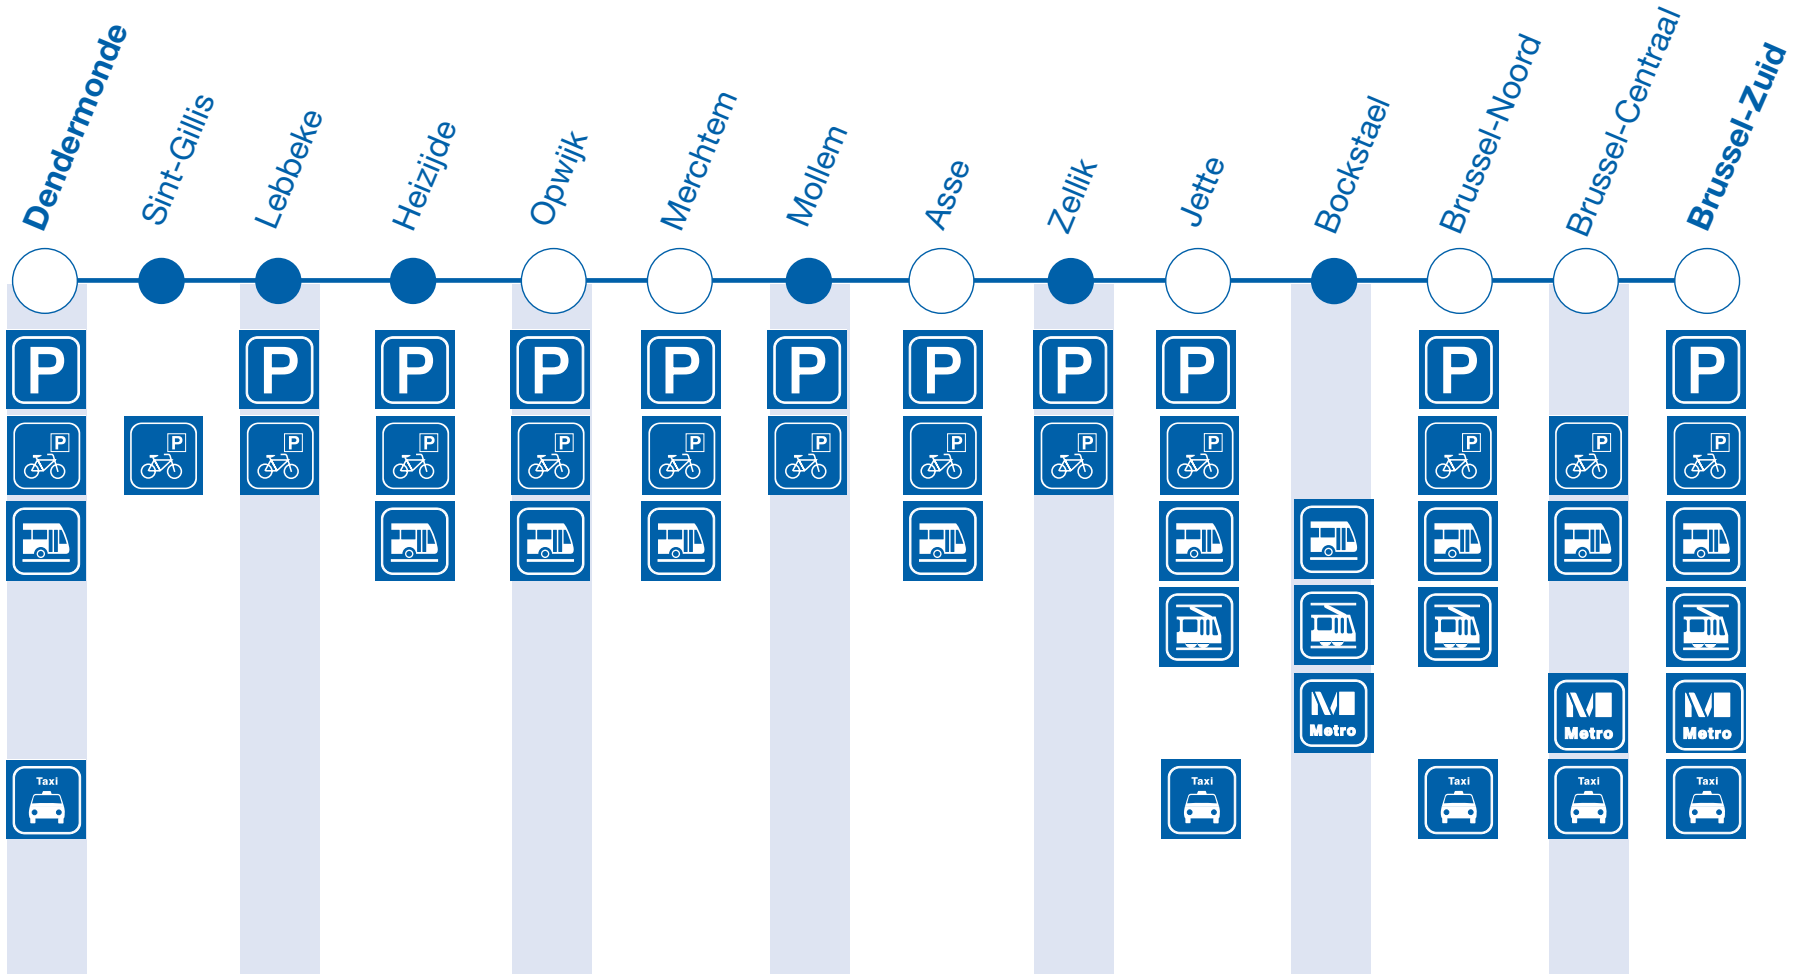

DENDERMONDE / BRUSSEL

Dendermonde - Brussel

	IC	L	IC	L	IC	L	IC	L	IC	L	IC	L	IC	L	IC	L	IC	L	IC	L
	2329	1578	2330	2331	1580	2332	2333	1582	2334	2335	1584	2336	2337	1586	2338	2339	1588	2340	2341	1590
	(1)		(1)	(1)		(1)	(1)		(1)	(1)		(1)	(1)		(1)	(1)		(1)	(1)	
Dendermonde	6.45	7.38	8.04	9.04	9.38	10.04	11.04	11.38	12.04	13.04	13.38	14.04	15.04	15.38	16.04	17.04	17.38	18.04	19.04	19.38
Sint-Gillis	6.47	7.40			9.40			11.40			13.40			15.40			17.40			19.40
Lebbeke	6.50	7.43			9.43			11.43			13.43			15.43			17.43			19.43
Heizijde	6.53	7.46			9.46			11.46			13.46			15.46			17.46			19.46
Opwijk	6.56	7.50	8.11	9.11	9.50	10.11	11.11	11.50	12.11	13.11	13.50	14.11	15.11	15.50	16.11	17.11	17.50	18.11	19.11	19.50
Merchtem	7.00	7.54			9.54			11.54			13.54			15.54			17.54			19.54
Mollem	7.03	7.57			9.57			11.57			13.57			15.57			17.57			19.57
Asse	7.06	8.00	8.18	9.18	10.00	10.18	11.18	12.00	12.18	13.18	14.00	14.18	15.18	16.00	16.18	17.18	18.00	18.18	19.18	20.00
Zellik	7.11	8.05			10.05			12.05			14.05			16.05			18.05			20.05
Jette	7.15	8.11			10.11			12.11			14.11			16.11			18.11			20.11
Bockstael	7.17	8.13			10.13			12.13			14.13			16.13			18.13			20.13
Brussel-Noord	○ 7.22	8.17	8.30	9.30	10.17	10.30	11.30	12.17	12.30	13.30	14.17	14.30	15.30	16.17	16.30	17.30	18.17	18.30	19.30	20.17
Brussel-Centraal	○ 7.28	8.21	8.35	9.35	10.21	10.35	11.35	12.21	12.35	13.35	14.21	14.35	15.35	16.21	16.35	17.35	18.21	18.35	19.35	20.21
Brussel-Zuid	○ 7.32	8.25	8.39	9.39	10.25	10.39	11.39	12.25	12.39	13.39	14.25	14.39	15.39	16.25	16.39	17.39	18.25	18.39	19.39	20.25

	IC	L	IC	L
	2342	2343	1592	2344
	(1)	(1)		(1)
Dendermonde	20.04	21.04	21.38	22.04
Sint-Gillis			21.40	
Lebbeke			21.43	
Heizijde			21.46	
Opwijk	20.11	21.11	21.50	22.11
Merchtem			21.54	
Mollem			21.57	
Asse	20.18	21.18	22.00	22.18
Zellik			22.05	
Jette			22.11	
Bockstael			22.13	
Brussel-Noord	○ 20.30	21.30	22.17	22.30
Brussel-Centraal	○ 20.35	21.35	22.21	22.35
Brussel-Zuid	○ 20.39	21.39	22.25	22.39

(1) Rijdt naar Zottegem (zie tabel Brussel - Zottegem, p. 103)