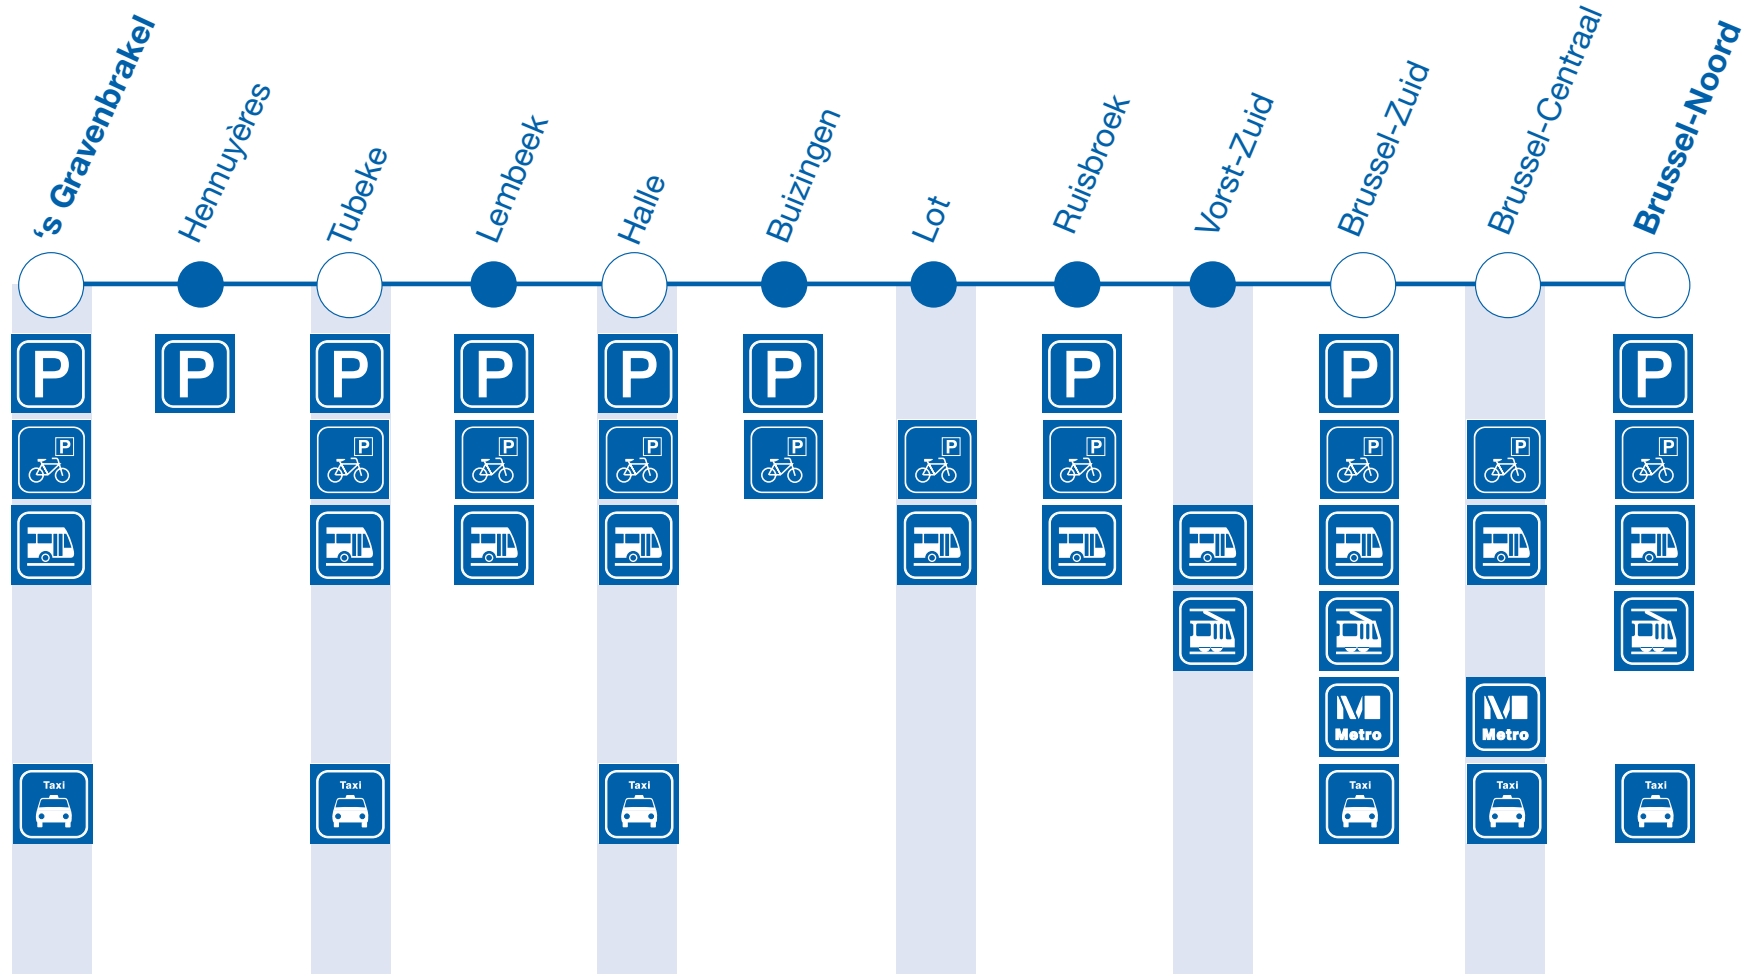

's GRAVENBRAKEL / BRUSSEL

's Gravenbrakel - Brussel

	IR g	CR	P	IR j	IR g	IR I	CR	P	IR j	IR g	IR I	CR	P	IR j	IR g	IR I	CR	P	IR j	IR g
	3404	3004	7890	3704	3405	3905	3005	7891	3705	3406	3906	3006	7892	3706	3407	3907	3007	7893	3707	3408
	(1)	(2)	▲(3)	(2)	(1)		(2)	▲	(2)	(1)		(2)		(2)	(1)		(2)		(2)	(1)
's Gravenbrakel	4.34		5.10	5.31	5.34	5.57		6.10	6.31	6.34	6.57		7.10	7.29	7.32	7.57		8.10	8.31	8.34
Hennuyères	4.40		5.16		5.40			6.15		6.40			7.16		7.38			8.16		8.40
Tubeke	4.45		5.21		5.45	6.05		6.20		6.45	7.05		7.21		7.43	8.05		8.21		8.45
Lembeek	4.48		5.24		5.48			6.23		6.48			7.24		7.46			8.24		8.48
Halle	4.53	5.20	5.28	5.44	5.53	6.10	6.20	6.27	6.43	6.53	7.10	7.20	7.28	7.43	7.51	8.10	8.20	8.28	8.44	8.53
Buizingen	4.56		5.31		5.56			6.30		6.56			7.31		7.54			8.31		8.56
Lot	4.59		5.34		5.59			6.33		6.59			7.34		7.57			8.34		8.59
Ruisbroek	5.02		5.38		6.02			6.36		7.02			7.37		8.00			8.38		9.02
Vorst-Zuid	5.07		5.41		6.07			6.39		7.06			7.40		8.06			8.42		9.07
Brussel-Zuid	5.11	5.32	5.45	5.54	6.11	6.20	6.35	6.43	6.53	7.10	7.20	7.32	7.45	7.53	8.10	8.20	8.32	8.47	8.54	9.11
Brussel-Centraal	5.17	5.37	5.50	6.01	6.17	6.25	6.37	6.50	7.00	7.17	7.25	7.37	7.50	8.01	8.17	8.25	8.37	8.52	9.01	9.17
Brussel-Noord	5.21	5.41	5.54	6.05	6.21	6.29	6.41	6.54	7.04	7.22	7.29	7.41	7.54	8.05	8.22	8.29	8.41	8.56	9.05	9.22

	IR I	CR	IR j	IR g	IR I	CR	IR j	IR g	IR I	CR	IR j	IR g	IR I	CR	IR j	IR g	IR I	P	CR	IR j
	3908	3008	3708	3409	3909	3009	3709	3410	3910	3010	3710	3411	3911	3011	3711	3412	3912	7894	3012	3712
		(2)	(2)	(1)		(2)	(2)	(1)		(2)	(2)	(1)		(2)	(2)	(1)		■(3)	(2)	(2)
's Gravenbrakel	8.57		9.31	9.34	9.57		10.31	10.34	10.57		11.31	11.34	11.57		12.31	12.34	12.57	12.48		13.31
Hennuyères				9.40				10.40				11.40				12.40		12.53		
Tubeke	9.05			9.45	10.05			10.45	11.05			11.45	12.05			12.45	13.05	12.57		
Lembeek				9.48				10.48				11.48				12.48				
Halle	9.10	9.20	9.44	9.53	10.10	10.20	10.44	10.53	11.10	11.20	11.44	11.53	12.10	12.20	12.44	12.53	13.10		13.20	13.44
Buizingen				9.56				10.56				11.56				12.56				
Lot				9.59				10.59				11.59				12.59				
Ruisbroek				10.02				11.02				12.02				13.02				
Vorst-Zuid				10.07				11.07				12.07				13.07				
Brussel-Zuid	9.20	9.32	9.54	10.11	10.20	10.32	10.54	11.11	11.20	11.32	11.54	12.11	12.20	12.32	12.54	13.11	13.20		13.32	13.54
Brussel-Centraal	9.25	9.37	10.01	10.17	10.25	10.37	11.01	11.17	11.25	11.37	12.01	12.17	12.25	12.37	13.01	13.17	13.25		13.37	14.01
Brussel-Noord	9.29	9.41	10.05	10.22	10.29	10.41	11.05	11.22	11.29	11.41	12.05	12.22	12.29	12.41	13.05	13.22	13.29		13.41	14.05