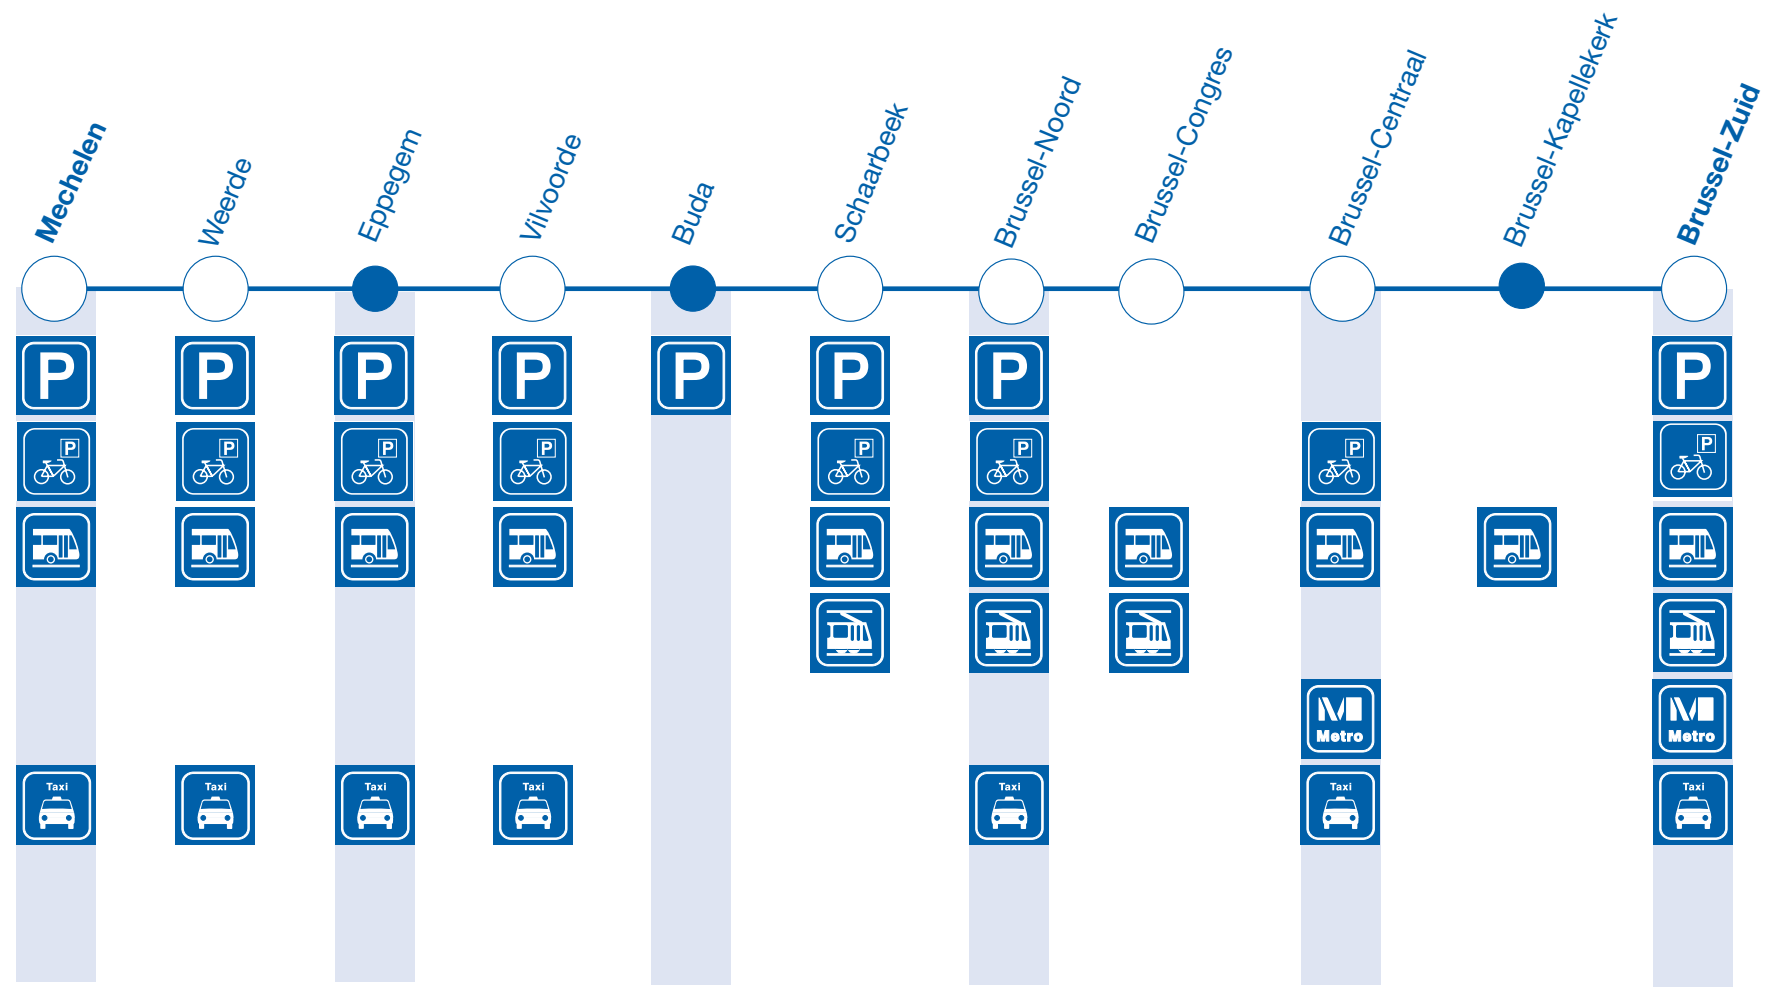

MECHELEN / BRUSSEL

Mechelen - Brussel

	L	L	L	L	L	L	P	L	P	P	L	L	P	L	L	L	L	L	L	
	3274	3275	3577	3377	3276	3578	7387	3378	7257	7388	3277	3579	7258	3379	3278	3580	3380	3279	3581	3381
			(1)	(2)		(1)		(2)		▲		(1)		(2)		(1)	(2)		(1)	(2)
Mechelen	4.56	6.02	6.09	6.36	7.02	7.09	7.31	7.35	7.48	7.55	8.02	8.09	8.22	8.35	9.02	9.09	9.34	10.02	10.09	10.35
Weerde	5.00	6.06		6.40	7.06			7.39	7.52	7.59	8.06		8.27	8.39	9.06		9.38	10.06		10.39
Eppegem	5.03	6.09	6.21		7.09	7.21	7.37		7.55	8.04	8.09	8.21	8.31		9.09	9.21		10.09	10.21	
Vilvoorde	5.07	6.13	6.26	6.46	7.13	7.26	7.42	7.46	8.01	8.10	8.13	8.26	8.37	8.46	9.13	9.27	9.46	10.13	10.27	10.46
Buda	5.10	6.16			7.17				8.04		8.17				9.16			10.16		
Schaarbeek	5.14	6.20			7.22		7.49		8.08		8.21		8.43		9.20			10.20		
Brussel-Noord	5.17	6.23			7.25		7.52		8.11	8.20	8.24		8.46		9.23			10.23		
Brussel-Congres		6.27			7.29		7.56		8.15		8.29		8.50		9.27			10.27		
Brussel-Centraal	5.22	6.29			7.31		7.59		8.17	8.25	8.32		8.53		9.29			10.29		
Brussel-Kapellekerk		6.32			7.34		8.02		8.20		8.35		8.56		9.32			10.32		
Brussel-Zuid ○	5.26	6.34			7.36		8.04		8.22	8.29	8.37		8.59		9.34			10.34		

	L	L	L	L	L	L	L	L	L	L	L	L	L	L	L	L	L	P	L	L
	3280	3582	3382	3281	3583	3383	3282	3584	3384	3283	3585	3385	3284	3586	3386	3285	3587	8722	3387	3286
		(1)	(2)		(1)	(2)		(1)	(2)		(1)	(2)		(1)	(2)		(1)	(3)	(2)	
Mechelen	11.02	11.09	11.35	12.02	12.09	12.35	13.02	13.09	13.35	14.02	14.09	14.35	15.02	15.09	15.35	16.02	16.09	16.22	16.35	17.02
Weerde	11.06		11.39	12.06		12.39	13.06		13.39	14.06		14.39	15.06		15.39	16.06			16.39	17.06
Eppegem	11.09	11.21		12.09	12.21		13.09	13.21		14.09	14.21		15.09	15.21		16.09	16.21	16.34		17.09
Vilvoorde	11.13	11.26	11.46	12.13	12.26	12.46	13.13	13.26	13.46	14.13	14.26	14.46	15.13	15.26	15.46	16.13	16.26	16.40	16.46	17.13
Buda	11.16			12.16			13.16			14.16			15.16		16.16		16.43		17.16	
Schaarbeek	11.20			12.20			13.20			14.20			15.20		16.20		16.48		17.20	
Brussel-Noord	11.23			12.23			13.23			14.23			15.23		16.23		16.52		17.23	
Brussel-Congres	11.27			12.27			13.27			14.27			15.27		16.26				17.27	
Brussel-Centraal	11.29			12.29			13.29			14.29			15.29		16.28		16.57		17.29	
Brussel-Kapellekerk	11.32			12.32			13.32			14.32			15.32		16.31				17.32	
Brussel-Zuid ○	11.34			12.34			13.34			14.34			15.34		16.33		17.01		17.34