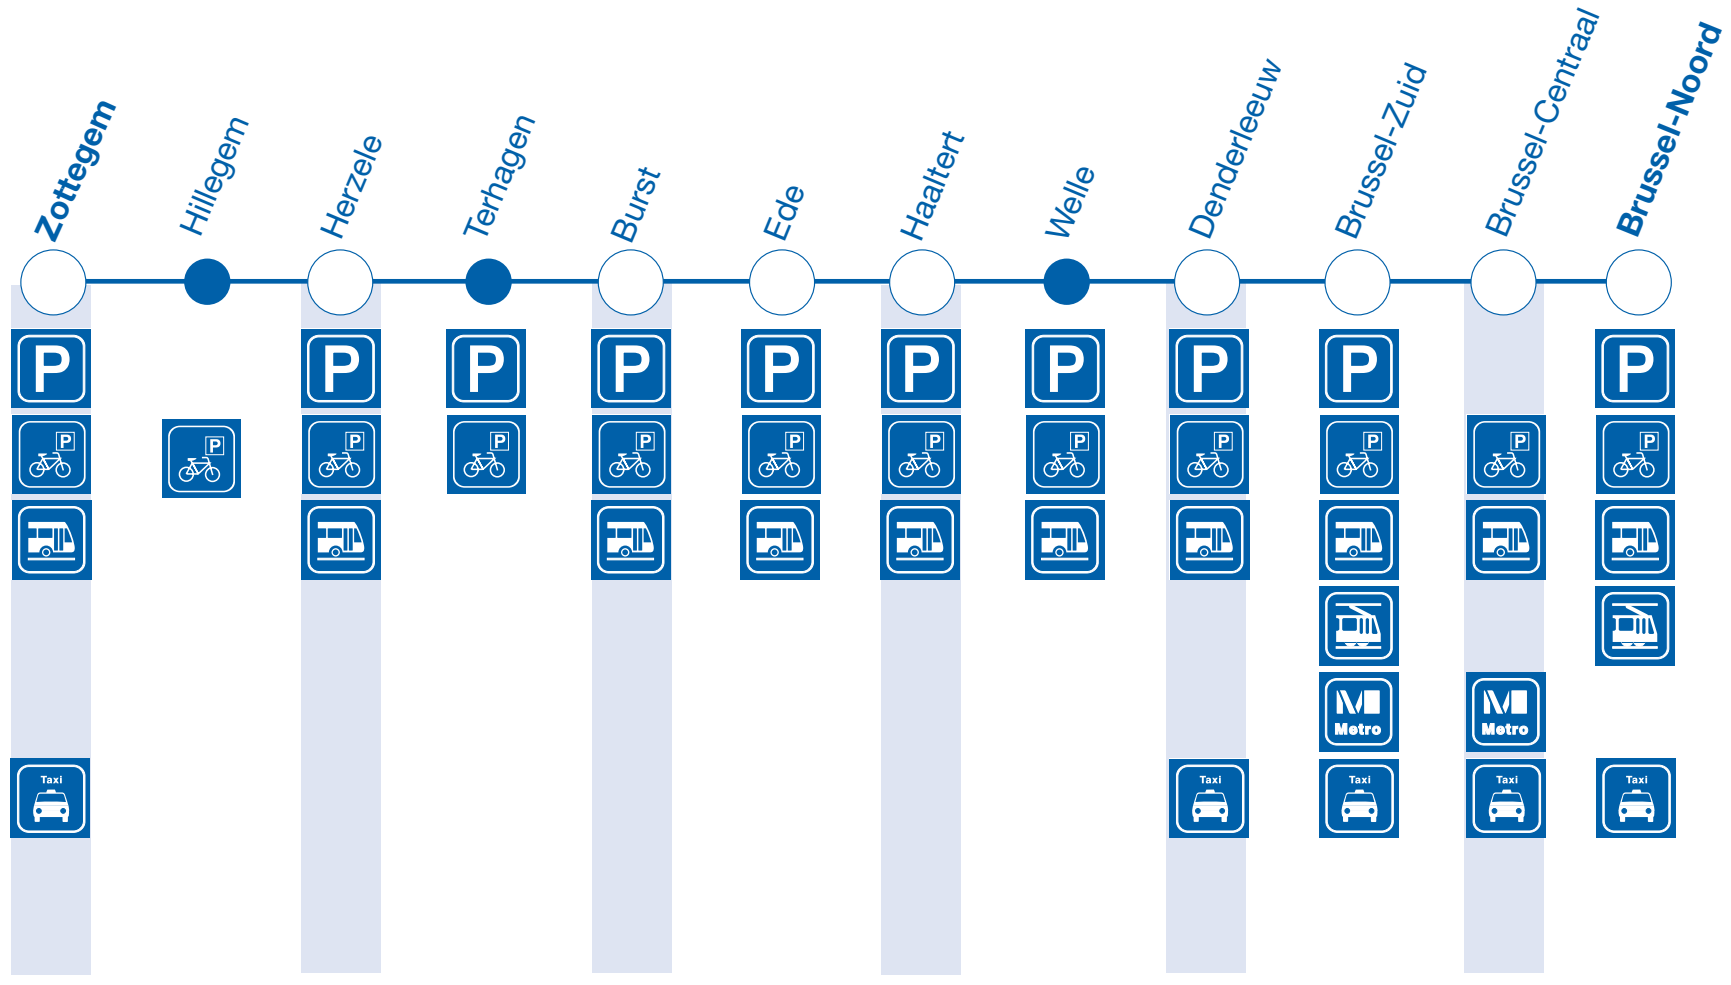

ZOTTEGEM / BRUSSEL

Zottegem - Brussel

	IC L	IC L	IC L	IC L	IC L	IC L	IC L	IC L	IC L	IC L	IC L	IC L	IC L	IC L	IC L	IC L	IC L
	2304	2305	2306	2307	2308	2309	2310	2311	2312	2313	2314	2315	2316	2317	2318	2319	2320
		(1)	(1)	(1)	(1)	(1)	(1)	(1)	(1)	(1)	(1)	(1)	(1)	(1)	(1)	(1)	(1)
Zottegem	5.46	6.46	7.46	8.46	9.46	10.46	11.46	12.46	13.46	14.46	15.46	16.46	17.46	18.46	19.46	20.46	21.46
Herzele	5.51	6.51	7.51	8.51	9.51	10.51	11.51	12.51	13.51	14.51	15.51	16.51	17.51	18.51	19.51	20.51	21.51
Burst	5.54	6.54	7.54	8.54	9.54	10.54	11.54	12.54	13.54	14.54	15.54	16.54	17.54	18.54	19.54	20.54	21.54
Haaltert	6.00	7.00	8.00	9.00	10.00	11.00	12.00	13.00	14.00	15.00	16.00	17.00	18.00	19.00	20.00	21.00	22.00
Denderleeuw	6.05	7.05	8.05	9.05	10.05	11.05	12.05	13.05	14.05	15.05	16.05	17.05	18.05	19.05	20.05	21.05	22.05
Brussel-Zuid	6.19	7.19	8.19	9.19	10.19	11.19	12.19	13.19	14.19	15.19	16.19	17.19	18.19	19.19	20.19	21.19	22.19
Brussel-Centraal	6.24	7.24	8.24	9.24	10.24	11.24	12.24	13.24	14.24	15.24	16.24	17.24	18.24	19.24	20.24	21.24	22.24
Brussel-Noord	6.28	7.28	8.28	9.28	10.28	11.28	12.28	13.28	14.28	15.28	16.28	17.28	18.28	19.28	20.28	21.28	22.28

(1) Rijdt verder naar Dendermonde (zie tabel Brussel - Dendermonde, p. 112)

Brussel - Zottegem

	IC L	IC L	IC L	IC L	IC L	IC L	IC L	IC L	IC L	IC L	IC L	IC L	IC L	IC L	IC L	IC L	IC L
	2328	2329	2330	2331	2332	2333	2334	2335	2336	2337	2338	2339	2340	2341	2342	2343	2344
Brussel-Noord	6.32	7.25	8.32	9.32	10.32	11.32	12.32	13.32	14.32	15.32	16.32	17.32	18.32	19.32	20.32	21.32	22.32
Brussel-Centraal	6.36	7.29	8.36	9.36	10.36	11.36	12.36	13.36	14.36	15.36	16.36	17.36	18.36	19.36	20.36	21.36	22.36
Brussel-Zuid	6.41	7.41	8.41	9.41	10.41	11.41	12.41	13.41	14.41	15.41	16.41	17.41	18.41	19.41	20.41	21.41	22.41
Denderleeuw	6.56	7.56	8.56	9.56	10.56	11.56	12.56	13.56	14.56	15.56	16.56	17.56	18.56	19.56	20.56	21.56	22.56
Haaltert	7.00	8.00	9.00	10.00	11.00	12.00	13.00	14.00	15.00	16.00	17.00	18.00	19.00	20.00	21.00	22.00	23.00
Burst	7.06	8.06	9.06	10.06	11.06	12.06	13.06	14.06	15.06	16.06	17.06	18.06	19.06	20.06	21.06	22.06	23.06
Herzele	7.09	8.09	9.09	10.09	11.09	12.09	13.09	14.09	15.09	16.09	17.09	18.09	19.09	20.09	21.09	22.09	23.09
Zottegem	7.14	8.14	9.14	10.14	11.14	12.14	13.14	14.14	15.14	16.14	17.14	18.14	19.14	20.14	21.14	22.14	23.14