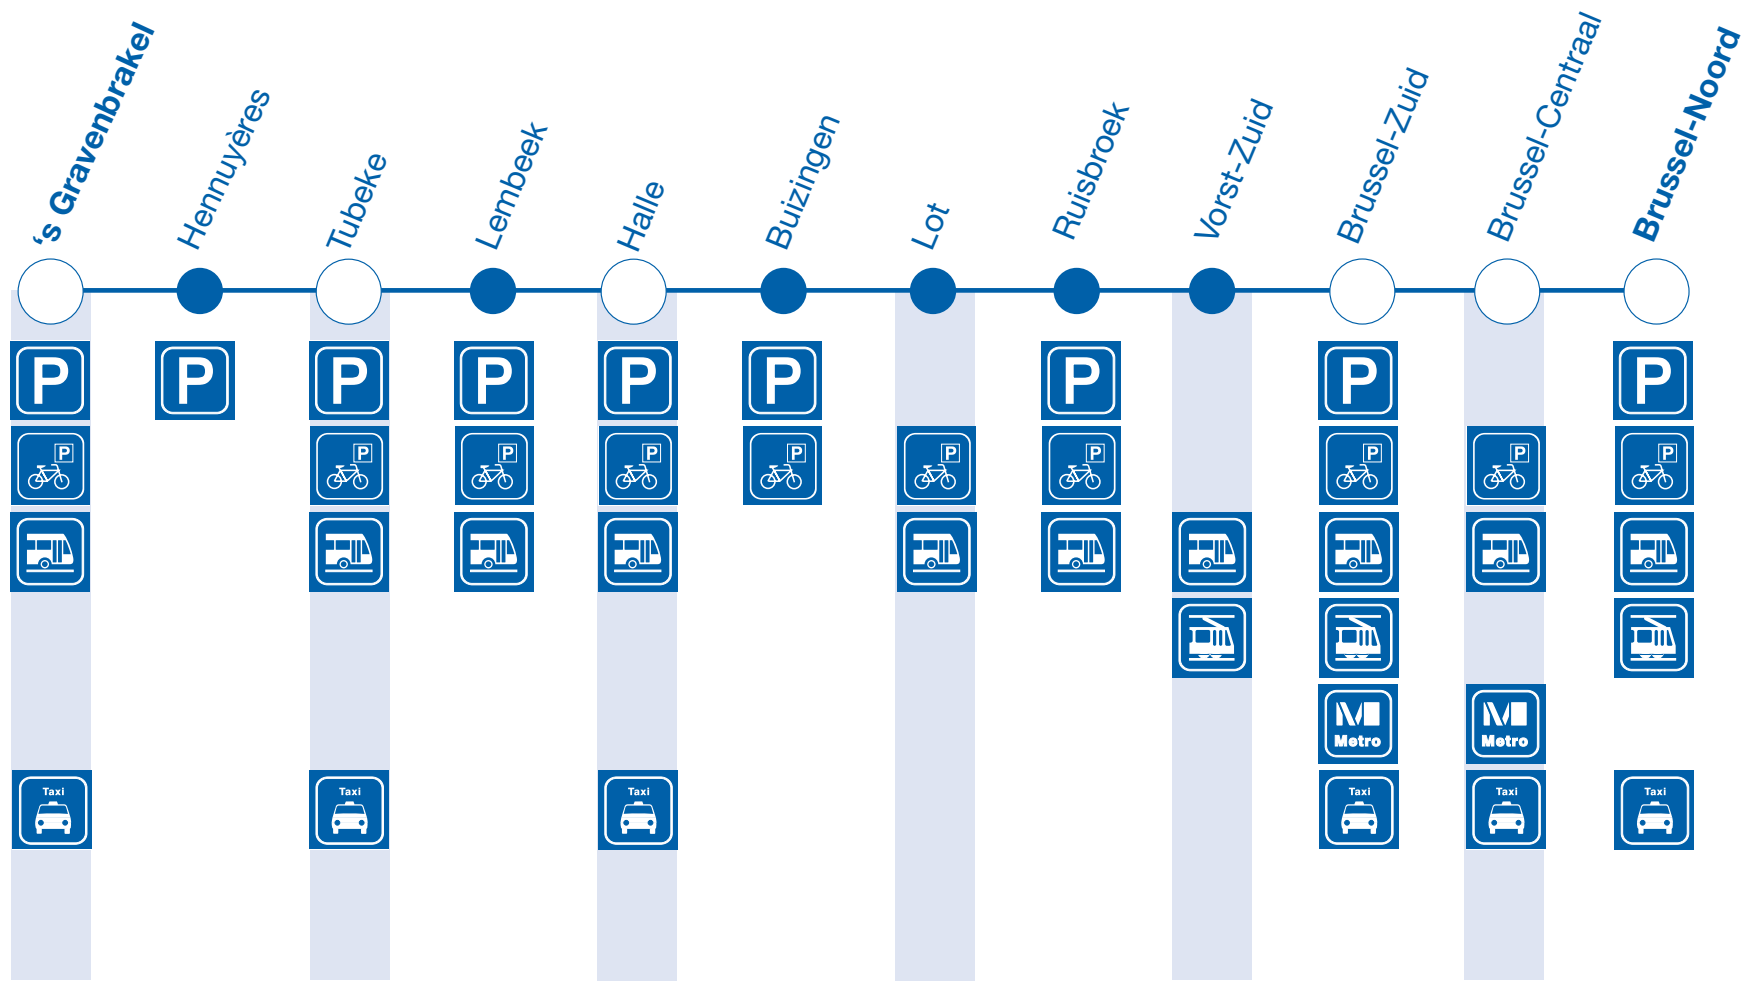

's Gravenbrakel - Brussel

	IR j	IR j	IR I	IR j	IR I	IR j	IR I	IR j	IR I	IR j	IR I	IR j	IR I	IR j	IR I	IR j	IR I	IR j	IR I	IR j
	3704	3705	3906	3706	3907	3707	3908	3708	3909	3709	3910	3710	3911	3711	3912	3712	3913	3713	3914	3714
	(1)	(1)		(1)		(1)		(1)		(1)		(1)		(1)		(1)		(1)		(1)
's Gravenbrakel	5.36	6.41	6.44	7.41	7.44	8.41	8.44	9.41	9.44	10.41	10.44	11.41	11.44	12.41	12.44	13.41	13.44	14.41	14.44	15.41
Hennuyères			6.49		7.49		8.49		9.49		10.49		11.49		12.49		13.49		14.49	
Tubeke	5.44		6.54		7.54		8.54		9.54		10.54		11.54		12.54		13.54		14.54	
Lembeek			6.57		7.57		8.57		9.57		10.57		11.57		12.57		13.57		14.57	
Halle	5.49		7.01		8.01		9.01		10.01		11.01		12.01		13.01		14.01		15.01	
Buizingen			7.04		8.04		9.04		10.04		11.04		12.04		13.04		14.04		15.04	
Lot			7.07		8.07		9.07		10.07		11.07		12.07		13.07		14.07		15.07	
Ruisbroek			7.10		8.10		9.10		10.10		11.10		12.10		13.10		14.10		15.10	
Vorst-Zuid			7.13		8.13		9.13		10.13		11.13		12.13		13.13		14.13		15.13	
Brussel-Zuid	5.58	6.58	7.17	7.58	8.17	8.58	9.17	9.58	10.17	10.58	11.17	11.58	12.17	12.58	13.17	14.00	14.17	14.58	15.17	15.58
Brussel-Centraal	6.03	7.03	7.22	8.03	8.22	9.03	9.22	10.03	10.22	11.03	11.22	12.03	12.22	13.03	13.22	14.05	14.22	15.03	15.22	16.03
Brussel-Noord	6.07	7.07	7.26	8.07	8.26	9.07	9.26	10.07	10.26	11.07	11.26	12.07	12.26	13.07	13.26	14.09	14.26	15.07	15.26	16.07

	IR I	IR j	IR I	IR j	IR I	IR j	IR I	IR j	IR I	IR j	IR I	IR j	IR I	IR j	IR I
	3915	3715	3916	3716	3917	3717	3918	3718	3919	3719	3920	3720	3921	3721	3922
		(1)		(1)		(1)		(1)		(1)		(1)		(1)	
's Gravenbrakel	15.44	16.41	16.44	17.41	17.44	18.41	18.44	19.41	19.44	20.41	20.44	21.41	21.44	22.41	22.44
Hennuyères	15.49		16.49		17.49		18.49		19.49		20.49		21.49		22.49
Tubeke	15.54		16.54		17.54		18.54		19.54		20.54		21.54		22.54
Lembeek	15.57		16.57		17.57		18.57		19.57		20.57		21.57		22.57
Halle	16.01		17.01		18.01		19.01		20.01		21.01		22.01		23.01
Buizingen	16.04		17.04		18.04		19.04		20.04		21.04		22.04		23.04
Lot	16.07		17.07		18.07		19.07		20.07		21.07		22.07		23.07
Ruisbroek	16.10		17.10		18.10		19.10		20.10		21.10		22.10		23.10
Vorst-Zuid	16.13		17.13		18.13		19.13		20.13		21.13		22.13		23.13
Brussel-Zuid	16.17	16.58	17.17	17.58	18.17	18.58	19.17	19.58	20.17	20.58	21.17	21.58	22.17	22.58	23.17
Brussel-Centraal	16.22	17.03	17.22	18.03	18.22	19.03	19.22	20.03	20.22	21.03	21.22	22.03	22.22	23.03	23.22
Brussel-Noord	16.26	17.07	17.26	18.07	18.26	19.07	19.26	20.07	20.26	21.07	21.26	22.07	22.26	23.07	23.26

(1) Rijdt verder naar Brussel-Nationaal-Luchthaven (zie tabel Brussel - Brussel-Nationaal-Luchthaven - Leuven, p. 86)

's GRAVENBRAKEL / BRUSSEL