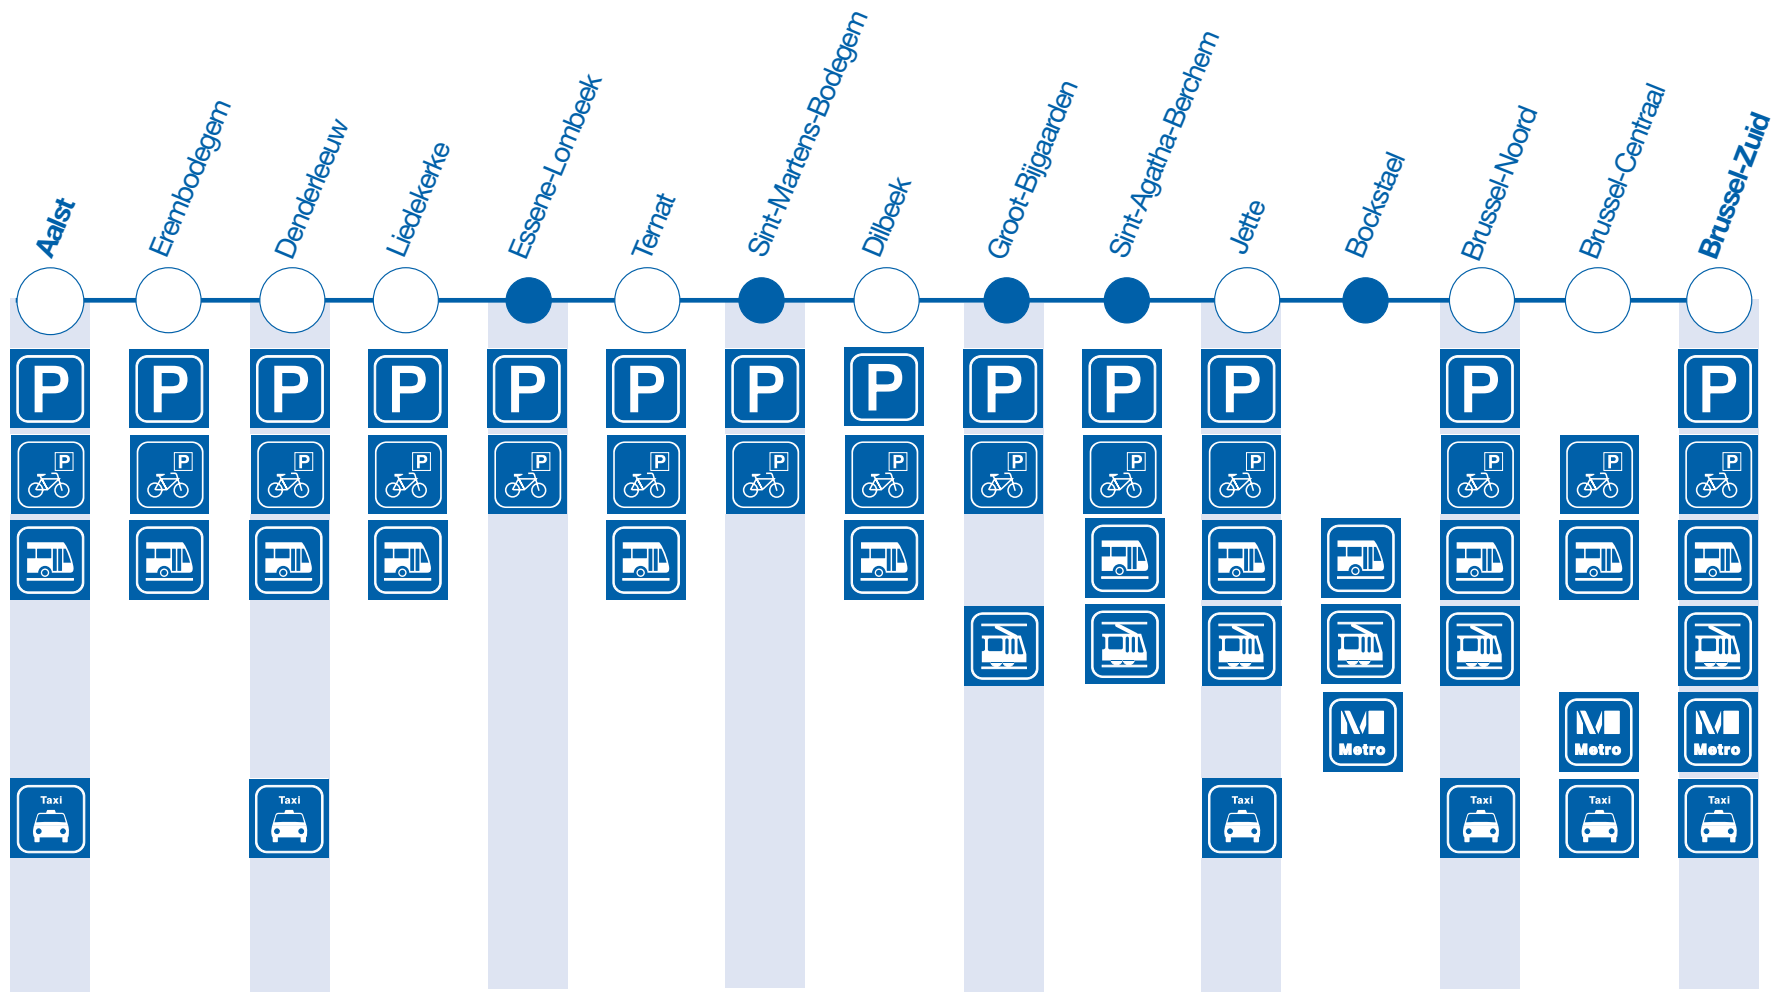

AALST / BRUSSEL via JETTE

Aalst - Brussel via Jette

	L 2075	L 2076	L 2077	L 2078	L 2079	L 2080	L 2081	L 2082	L 2083	L 2084	L 2085	L 2086	L 2087	L 2088	L 2089	L 2090	L 2091	L 2092
Aalst	5.07	6.07	7.07	8.07	9.07	10.07	11.07	12.07	13.07	14.07	15.07	16.07	17.07	18.07	19.07	20.07	21.07	22.07
Erembodegem	5.11	6.11	7.11	8.11	9.11	10.11	11.11	12.11	13.11	14.11	15.11	16.11	17.11	18.11	19.11	20.11	21.11	22.11
Denderleeuw	5.16	6.16	7.16	8.16	9.16	10.16	11.16	12.16	13.16	14.16	15.16	16.16	17.16	18.16	19.16	20.16	21.16	22.16
Liedekerke	5.19	6.19	7.19	8.19	9.19	10.19	11.19	12.19	13.19	14.19	15.19	16.19	17.19	18.19	19.19	20.19	21.19	22.19
Essene-Lombeek	5.21	6.21	7.21	8.21	9.21	10.21	11.21	12.21	13.21	14.21	15.21	16.21	17.21	18.21	19.21	20.21	21.21	22.21
Ternat	5.26	6.26	7.26	8.26	9.26	10.26	11.26	12.26	13.26	14.26	15.26	16.26	17.26	18.26	19.26	20.26	21.26	22.26
Sint-Martens-Bodegem	5.29	6.29	7.29	8.29	9.29	10.29	11.29	12.29	13.29	14.29	15.29	16.29	17.29	18.29	19.29	20.29	21.29	22.29
Dilbeek	5.32	6.32	7.32	8.32	9.32	10.32	11.32	12.32	13.32	14.32	15.32	16.32	17.32	18.32	19.32	20.32	21.32	22.32
Groot-Bijgaarden	5.34	6.34	7.34	8.34	9.34	10.34	11.34	12.34	13.34	14.34	15.34	16.34	17.34	18.34	19.34	20.34	21.34	22.34
Sint-Agatha-Berchem	5.36	6.36	7.36	8.36	9.36	10.36	11.36	12.36	13.36	14.36	15.36	16.36	17.36	18.36	19.36	20.36	21.36	22.36
Jette	5.40	6.40	7.40	8.40	9.40	10.40	11.40	12.40	13.40	14.40	15.40	16.40	17.40	18.40	19.40	20.40	21.40	22.40
Bockstael	5.42	6.42	7.42	8.42	9.42	10.42	11.42	12.42	13.42	14.42	15.42	16.42	17.42	18.42	19.42	20.42	21.42	22.42
Brussel-Noord ○	5.46	6.46	7.46	8.46	9.46	10.46	11.46	12.46	13.46	14.46	15.46	16.46	17.46	18.46	19.46	20.46	21.46	22.46
Brussel-Centraal ○	5.51	6.51	7.51	8.51	9.51	10.51	11.51	12.51	13.51	14.51	15.51	16.51	17.51	18.51	19.51	20.51	21.51	22.51
Brussel-Zuid ○	5.55	6.55	7.55	8.55	9.55	10.55	11.55	12.55	13.55	14.55	15.55	16.55	17.55	18.55	19.55	20.55	21.55	22.55