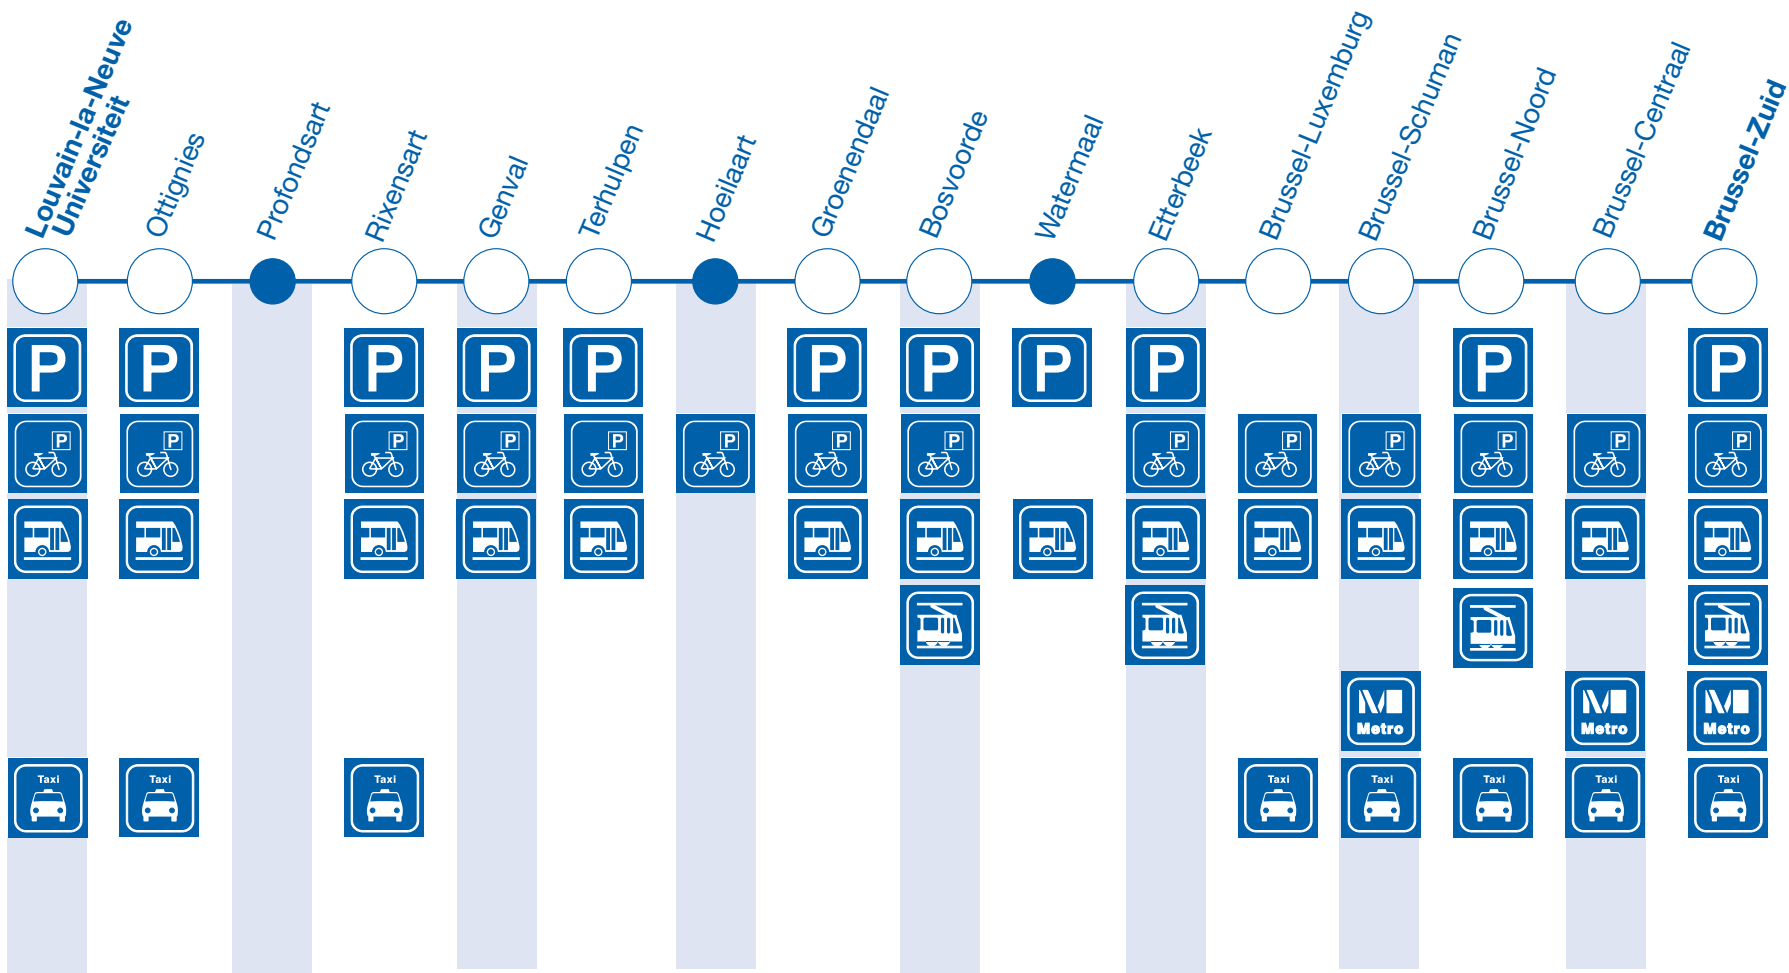

LOUVAIN-LA-NEUVE-UNIVERSITEIT / OTTIGNIES / BRUSSEL

Louvain-la-Neuve-Universiteit - Ottignies - Brussel

	P	CR	IR I	CR	P	IR I	P	CR	CR	P	IR I	P	CR	CR	P	IR I	CR	CR	IR I	CR	
	7654	6576	3927	6577	5527	3928	7757	2157	6578	5528	3929	7758	2158	6579	5529	3930	2159	6580	3931	2160	
		(1)	(2)	(1)		(2)	▲	(3)	(1)		(2)	▲	(3)			(2)	(3)		(2)	(3)	
Louvain-la-Neuve-Univ.			5.44	6.03		6.44			7.01		7.44			8.03		8.45		9.04	9.45		
Ottignies ○	4.56	5.21	5.51	6.09		6.51			7.07		7.51			8.09		8.51		9.10	9.51		
Ottignies	4.57	5.21	5.52	6.21	6.29	6.52	6.58		7.21	7.29	7.52	7.57		8.21	8.29	8.53		9.21	9.53		
Profondsart	5.00	5.24			6.32					7.32					8.32				9.24		
Rixensart	5.03	5.27	5.57	6.26	6.35	6.57	7.04		7.26	7.35	7.57	8.02		8.26	8.35	8.57		9.27	9.57		
Genval	5.05	5.30	6.00	6.29	6.38	7.00	7.07		7.29	7.38	8.00	8.07		8.29	8.38	9.00		9.30	10.00		
Terhulpen	5.08	5.33	6.03	6.32	6.41	7.03	7.10		7.32	7.41	8.03	8.12		8.32	8.41	9.03		9.33	10.03		
Hoeilaart	5.11	5.36		6.35					7.35					8.35					9.36		
Groenendaal	5.14	5.38	6.07	6.37		7.07			7.37		8.07			8.37		9.07		9.38			
Bosvoorde	5.18	5.42	6.11	6.42	6.49	7.11	7.17		7.42	7.49	8.11	8.20		8.42	8.49	9.11		9.42	10.10		
Watermaal	5.20	5.45		6.45					7.45					8.45					9.45		
Etterbeek	5.22	5.48	6.14	6.48	6.53	7.14		7.35	7.48	7.53	8.14			8.35	8.48	8.53	9.15	9.35	9.48	10.14	10.35
Brussel-Luxemburg ○	5.26	5.52	6.18	6.52	6.57	7.18	7.22	7.38	7.52	7.57	8.18	8.29	8.38	8.52	8.57	9.19	9.38	9.52	10.18	10.38	
Brussel-Schuman ○	5.29	5.55	6.21	6.55	7.00	7.21	7.26	7.41	7.55	8.00	8.22	8.33	8.41	8.55	9.00	9.22	9.41	9.55	10.21	10.41	
Brussel-Noord ○	5.37	6.03	6.29	7.03		7.29	7.34		8.03		8.30			9.03		9.30		10.03	10.29		
Brussel-Centraal ○	5.42	6.08	6.34	7.08		7.34	7.39		8.08		8.34			9.08		9.34		10.08	10.34		
Brussel-Zuid ○	5.46	6.12	6.38	7.13		7.38	7.43		8.12		8.38			9.12		9.38		10.12	10.38