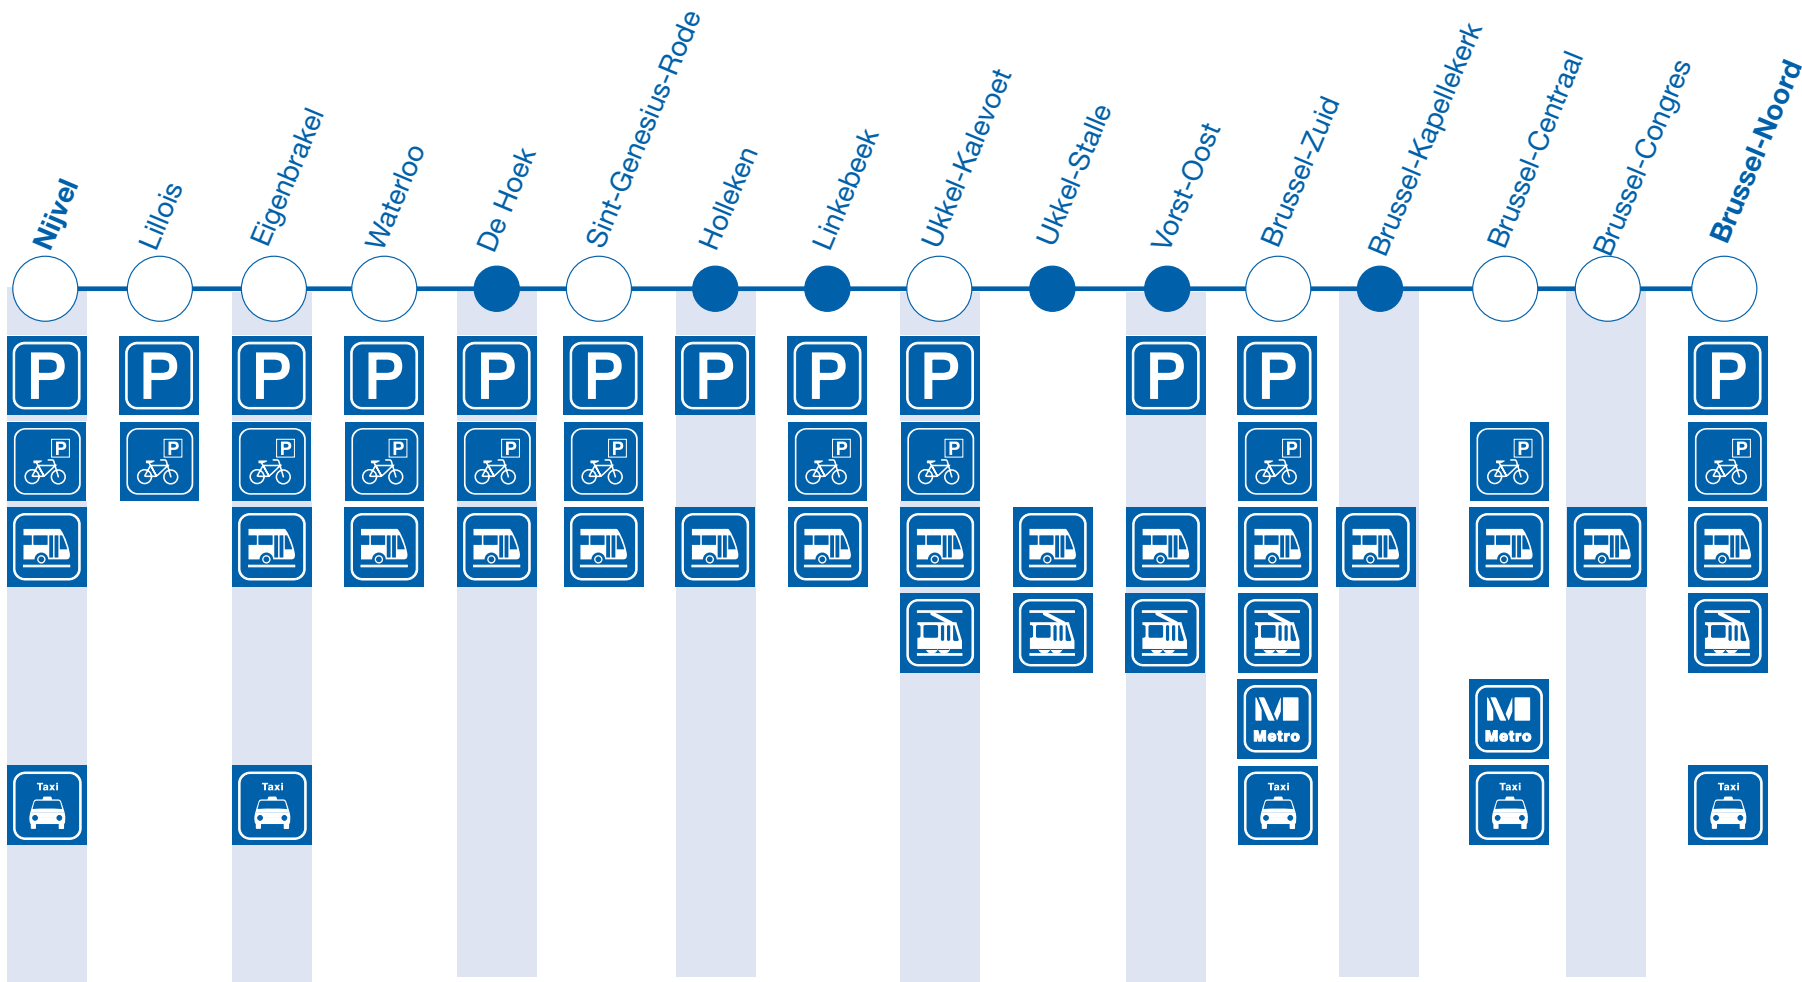

NIJVEL / BRUSSEL

Nijvel - Brussel

	IR b	P	IR b	CR	IR b	P	CR	P	P	CR	IR b	P	P	CR	P	CR	IR b	CR	CR	IR b
	2804	7720	2805	6556	2806	7721	2157	7100	7722	6557	2807	7724	7725	2158	7102	6558	2808	2159	6559	2809
	(1)		(1)	(2)	(1)		(3)		(5)	(2)	(1)		(4)	(3)		(2)	(1)	(3)	(2)	(1)
Nijvel	4.31	5.03	5.31	6.12	6.31	6.49		7.00	7.10	7.12	7.21	7.41	7.45		7.57	8.07	8.31		9.16	9.31
Lillois	4.38	5.09	5.38	6.19	6.38			7.06		7.19	7.28		7.51		8.04	8.14	8.38		9.23	9.38
Eigenbrakel	4.43	5.16	5.43	6.24	6.42	6.58	7.09	7.12	7.19	7.28	7.39		7.56	8.06	8.17	8.27	8.43	9.10	9.28	9.43
Waterloo	4.47	5.20	5.47	6.28	6.47		7.13	7.16	7.23	7.32	7.43	7.53	8.00	8.10	8.21	8.31	8.47	9.14	9.32	9.47
De Hoek	4.50	5.24	5.50		6.50						7.47						8.50			9.50
Sint-Genesius-Rode	4.52	5.26	5.52	6.32	6.52		7.17	7.20		7.36	7.49	7.58	8.04	8.14	8.25	8.35	8.52	9.18	9.36	9.52
Holleken	4.55	5.29	5.55		6.55						7.52						8.55			9.55
Linkebeek	4.57	5.32	5.57		6.57		7.21	7.24			7.54		8.08	8.18			8.57	9.22		9.57
Ukkel-Kalevoet	5.00	5.35	6.00	6.37	7.00	7.07		7.27		7.41	7.57				8.30	8.40	9.00		9.41	10.00
Ukkel-Stalle	5.02	5.37	6.02		7.02			7.30			7.59						9.02			10.02
Vorst-Oost	5.04	5.39	6.04		7.04			7.32			8.01						9.04			10.04
Brussel-Zuid	5.07	5.43	6.07	6.42	7.07	7.12		7.38		7.46	8.05	8.08			8.35	8.48	9.07		9.46	10.07
Brussel-Kapellekerk																				
Brussel-Centraal	5.12	5.56	6.12	6.47	7.12	7.17		7.36		7.51	8.12	8.13				8.52	9.12		9.51	10.12
Brussel-Congres								7.41												
Brussel-Noord	5.16	6.00	6.16	6.51	7.16	7.21		7.47		7.55	8.16	8.17				8.55	9.16		9.55	10.16