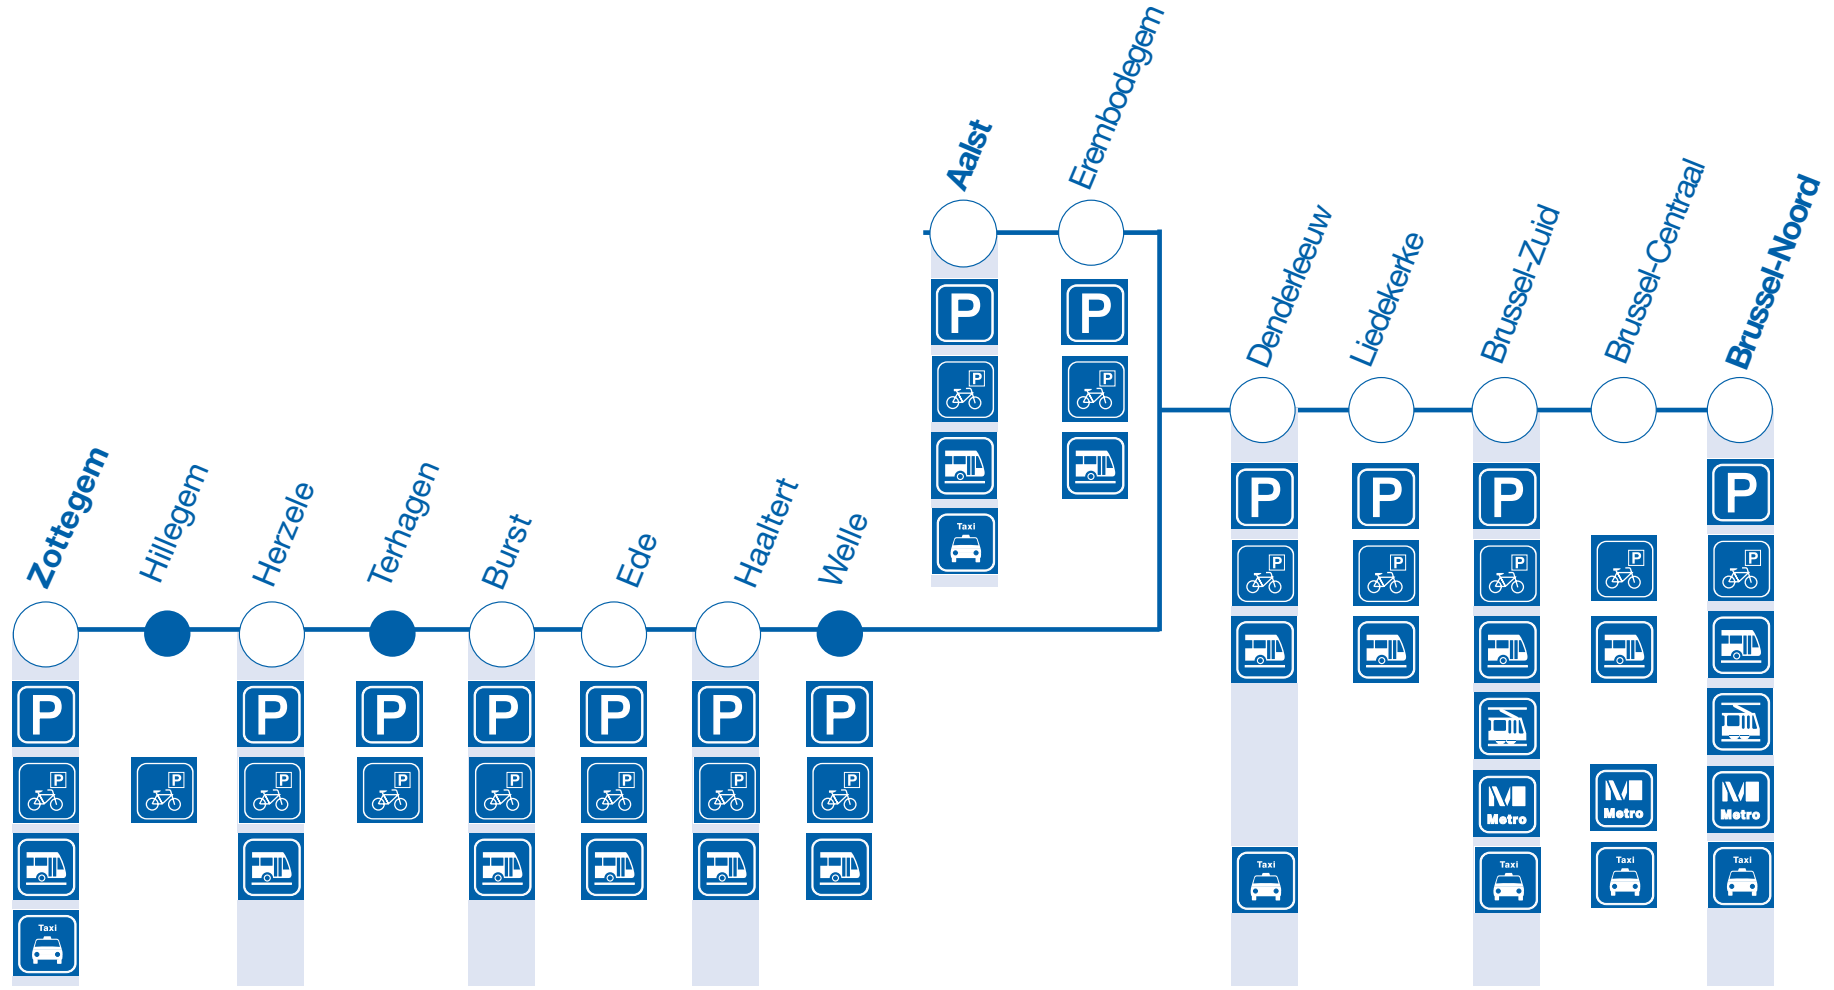

Brussel / Aalst - Denderleeuw - Geraardsbergen

	P	P	L	CR	P	L	CR	L	L	L	L	P
	8952	8022	1767	5238	8954	1768	5239	1769	1770	1771	1772	8956
	△	▲		▲			▲					
Brussel-Noord				17.48			18.48					
Brussel-Centraal				17.52			18.52					
Brussel-Zuid				17.57			18.57					
Aalst			17.44			18.44		19.44	20.44	21.44	22.44	23.56
Erembodegem			17.48			18.48		19.48	20.48	21.48	22.48	0.00
Denderleeuw	17.24	17.43	17.55	18.18	18.25	18.55	19.18	19.55	20.55	21.55	22.59	0.05
Iddergem	17.28		17.58		18.28	18.58		19.58	20.58	21.58	23.02	0.08
Okegem	17.31		18.01		18.31	19.01		20.01	21.01	22.01	23.05	0.11
Ninove	17.35	17.50	18.05	18.25	18.35	19.05	19.25	20.05	21.05	22.05	23.09	0.14
Eichem	17.38		18.08		18.39	19.08		20.08	21.08	22.08	23.12	0.17
Appelterre	17.42	17.55	18.11		18.42	19.11		20.11	21.11	22.11	23.15	0.20
Zandbergen	17.44		18.13		18.45	19.13		20.13	21.13	22.13	23.17	0.22
Idegem	17.47	17.59	18.16		18.48	19.16		20.16	21.16	22.16	23.20	0.25
Schendelbeke	17.50		18.19		18.51	19.19		20.19	21.19	22.19	23.23	0.27
Geraardsbergen ○	17.54	18.05	18.23	18.35	18.56	19.23	19.35	20.23	21.23	22.23	23.27	0.31

AALST / ZOTTEGEM - DENDERLEEuw - BRUSSEL