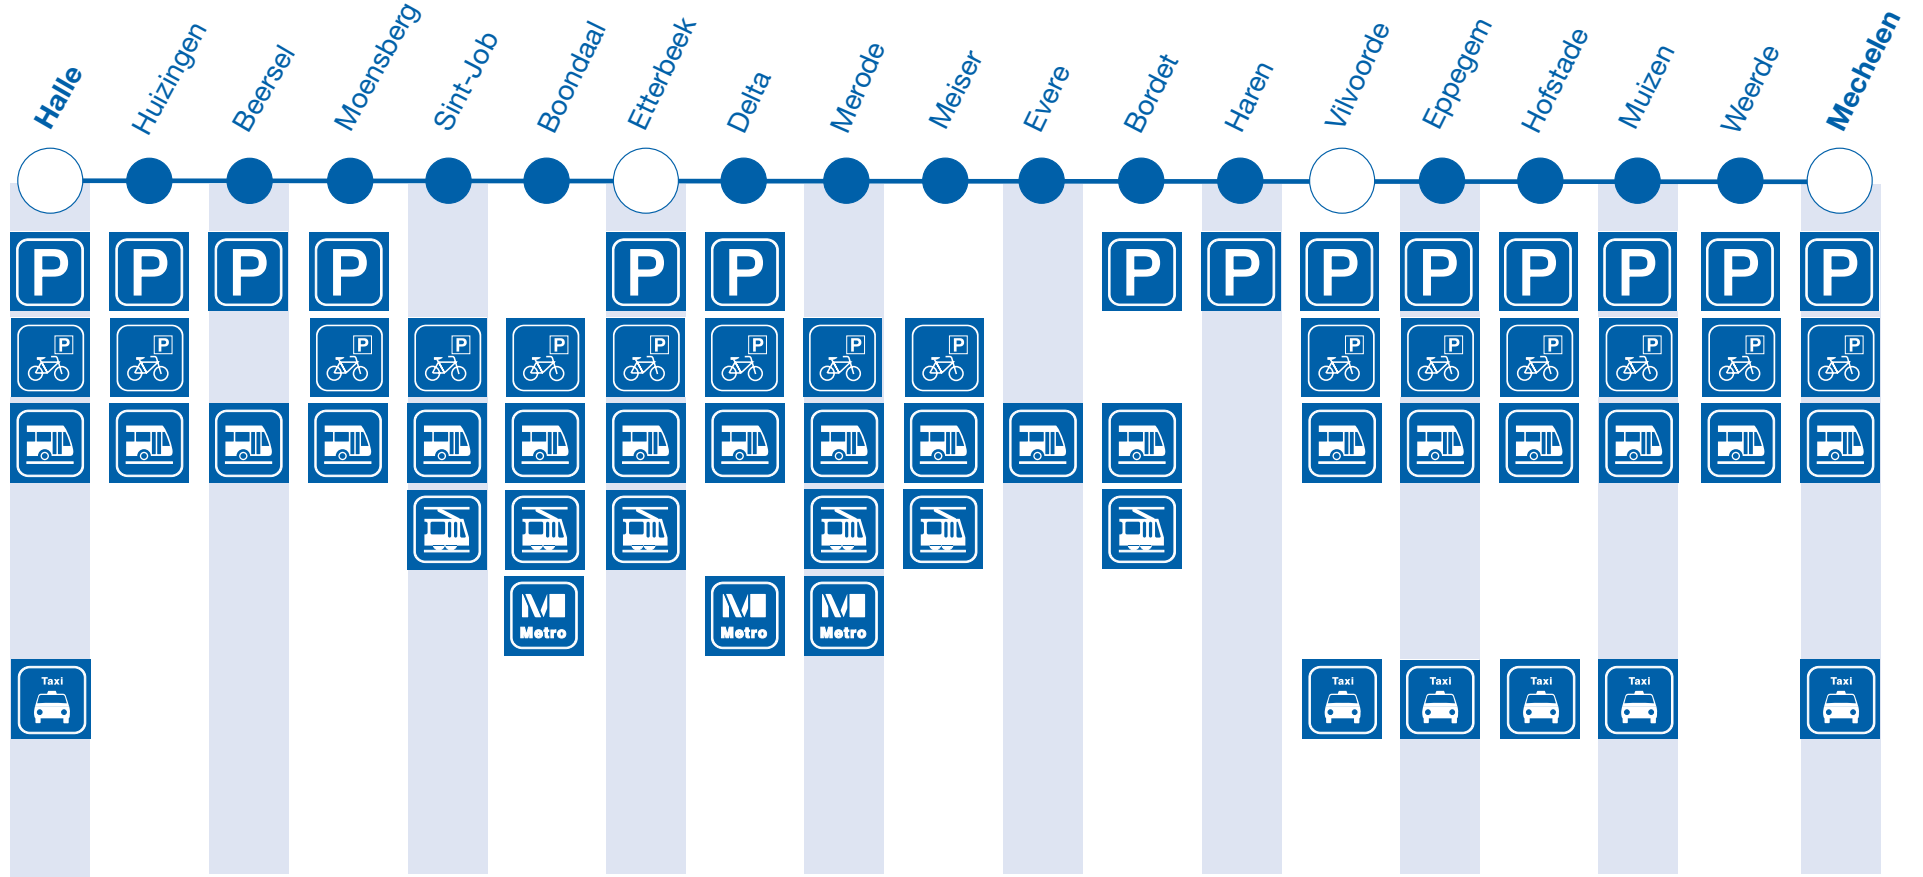

HALLE / MECHELEN via LIJN 26

Halle - Mechelen via lijn 26

	L	L	L	L	CR	P	L	L	P	L	CR	L	L	L	CR	L	L	L	CR	L
	3456	3356	3556	3457	2157	7722	3357	3557	7725	3458	2158	3358	3558	3459	2159	3359	3559	3460	2160	3360
					(1)	(2)			(3)		(1)				(1)				(1)	
Halle	6.08	6.26	6.48	7.08			7.26	7.52		8.08		8.26	8.48	9.08		9.28	9.48	10.08		10.28
Huizingen	6.11	6.30	6.52	7.11			7.30	7.55		8.11		8.30	8.52	9.11		9.32	9.52	10.11		10.32
Beersel	6.15	6.34	6.56	7.15			7.34	7.58		8.15		8.34	8.56	9.15		9.36	9.56	10.15		10.36
Moensberg	6.18	6.38	6.59	7.18			7.38	8.01		8.18		8.38	8.59	9.18		9.39	9.59	10.18		10.39
Sint-Job	6.21	6.41	7.02	7.21	7.26	7.31	7.41	8.04	8.13	8.21	8.26	8.41	9.02	9.21	9.26	9.42	10.02	10.21	10.26	10.42
Boondaal	6.24	6.45	7.05	7.24	7.30	7.34	7.45	8.07	8.17	8.24	8.30	8.45	9.05	9.24	9.29	9.45	10.05	10.24	10.29	10.45
Etterbeek		6.54	7.14		7.34	7.38	7.52	8.15	8.21		8.34	8.54	9.14		9.34	9.54	10.14		10.34	10.54
Delta	6.28	6.57	7.17	7.28			7.55	8.18		8.28		8.57	9.17	9.28		9.57	10.17	10.28		10.57
Merode	6.31	7.00	7.20	7.31			7.58	8.21		8.31		9.00	9.20	9.31		10.00	10.20	10.31		11.00
Meiser	6.34	7.02	7.22	7.34			8.00	8.23		8.34		9.02	9.22	9.34		10.02	10.22	10.34		11.02
Evere	6.37	7.05	7.25	7.37			8.03	8.25		8.37		9.05	9.25	9.37		10.05	10.25	10.37		11.05
Bordet	6.39	7.07	7.27	7.39			8.05	8.27		8.39		9.07	9.27	9.39		10.07	10.27	10.39		11.07
Haren	6.42	7.09	7.29	7.42			8.07	8.29		8.42		9.09	9.29	9.42		10.09	10.29	10.42		11.09
Vilvoorde	6.48	7.15	7.37	7.48			8.15	8.35		8.48		9.15	9.35	9.48		10.15	10.35	10.48		11.15
Eppegem			7.41					8.39					9.39				10.39			
Hofstade			7.45					8.44					9.44				10.44			
Muizen			7.48					8.47					9.47				10.47			
Weerde		7.21					8.21					9.21				10.21				11.21
Mechelen	○	7.25	7.53				8.25	8.52				9.25	9.52			10.25	10.52			11.25