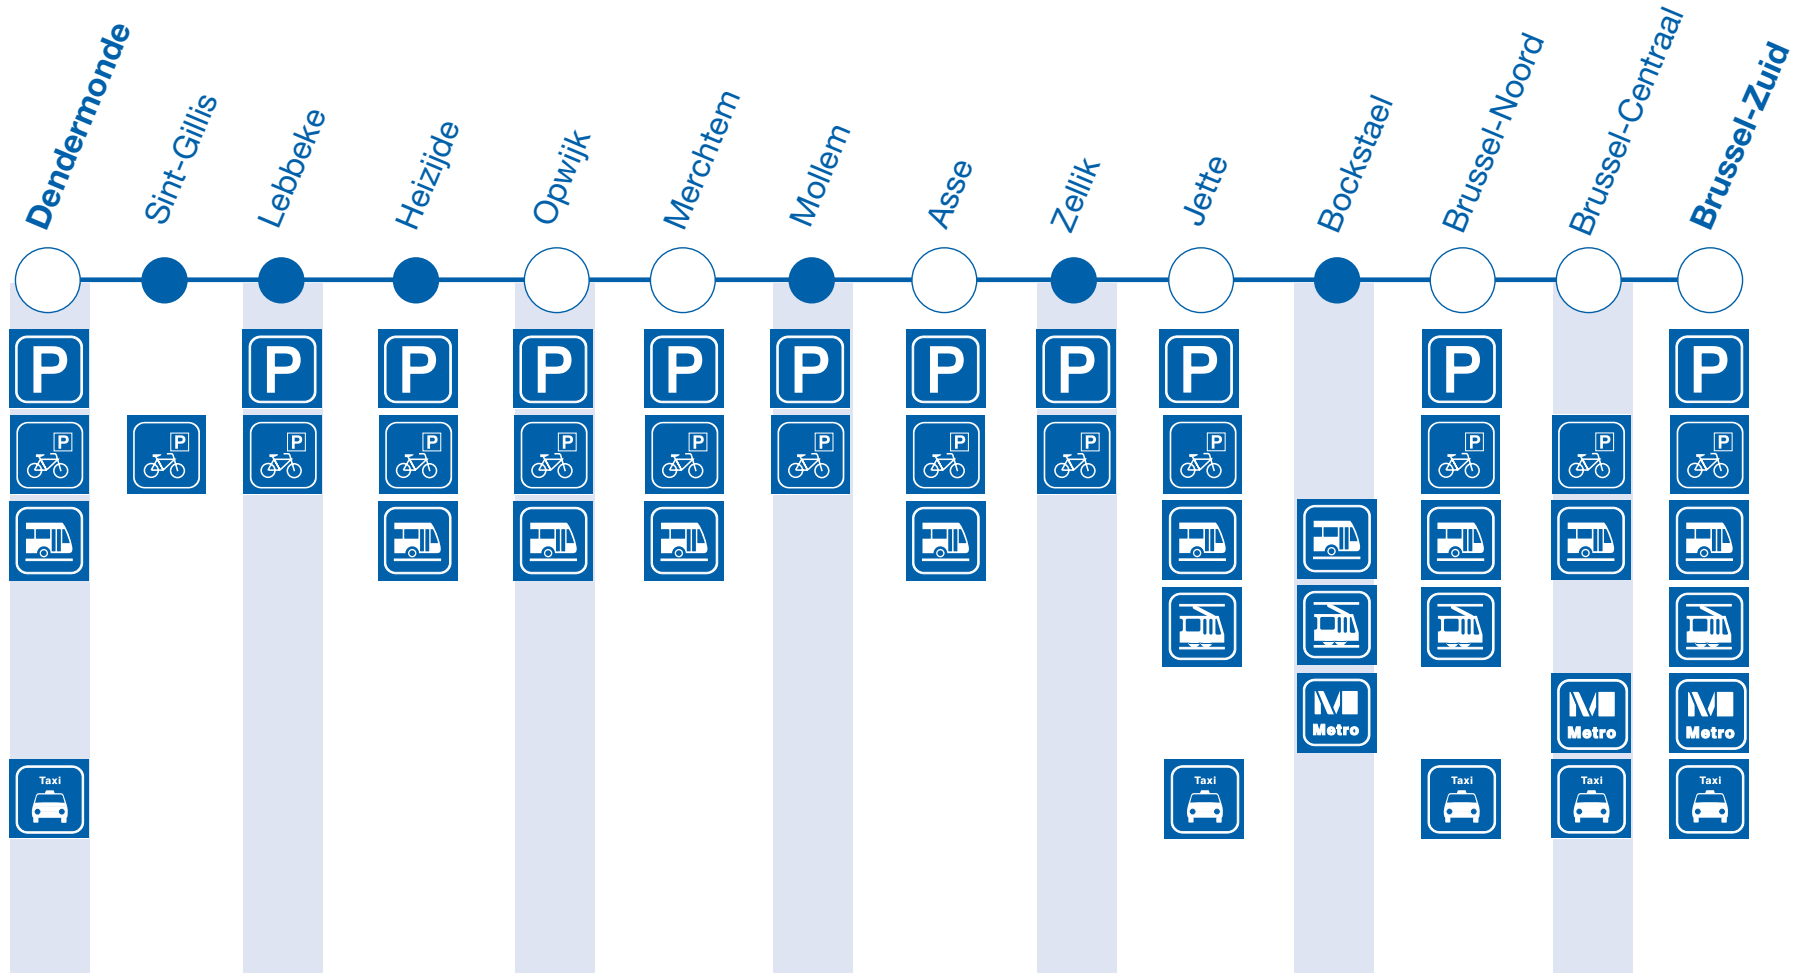

DENDERMONDE / BRUSSEL

Dendermonde - Brussel

	CR	IC L	CR	P	CR	P	P	P	CR	P	P	CR	P	CR	CR	CR	CR	CR	CR	P
	1575	2327	1576	5325	1577	7092	5326	7094	1578	7095	5327	1579	5328	1580	1581	1582	1583	1584	1585	5335
Dendermonde	4.33	4.55	5.33	6.10	6.30	6.44	7.09	7.12	7.30	7.43	8.09	8.33	9.11	9.33	10.33	11.33	12.33	13.33	14.33	15.11
Sint-Gillis	4.35		5.35		6.32			7.14	7.32	7.46		8.35		9.35	10.35	11.35	12.35	13.35	14.35	
Lebbeke	4.38	4.59	5.38		6.35	6.48		7.17	7.35	7.49	8.13	8.38		9.38	10.38	11.38	12.38	13.38	14.38	
Heizijde	4.41		5.41		6.38	6.51		7.20	7.38	7.52		8.41		9.41	10.41	11.41	12.41	13.41	14.41	
Opwijk	4.45	5.05	5.45	6.18	6.42	6.55	7.16	7.25	7.42	7.56	8.17	8.45	9.19	9.45	10.45	11.45	12.45	13.45	14.45	15.17
Merchtem	4.49	5.08	5.49	6.22	6.46	6.59	7.20	7.30	7.46		8.20	8.49	9.22	9.49	10.49	11.49	12.49	13.49	14.49	15.21
Mollem	4.52		5.52		6.49	7.02		7.34	7.49			8.52		9.52	10.52	11.52	12.52	13.52	14.52	
Asse	4.55	5.13	5.55	6.28	6.52	7.07	7.25	7.39	7.52		8.25	8.55	9.27	9.55	10.55	11.55	12.55	13.55	14.55	15.26
Zellik	5.00		6.00		6.57	7.12		7.45	7.58			9.00		10.00	11.00	12.00	13.00	14.00	15.00	
Jette	5.05	5.21	6.05	6.34	7.02	7.17	7.33	7.52	8.04	8.12	8.33	9.05	9.34	10.05	11.05	12.05	13.05	14.05	15.05	15.33
Bockstael	5.07		6.07	6.36	7.04	7.20	7.35	7.54	8.06	8.14	8.35	9.07	9.36	10.07	11.07	12.07	13.07	14.07	15.07	15.35
Brussel-Noord	5.11	5.27	6.11	6.40	7.09	7.25	7.39	8.00	8.11	8.19	8.40	9.11	9.40	10.11	11.11	12.11	13.11	14.11	15.11	15.39
Brussel-Centraal	5.16	5.31	6.16	6.45	7.14	7.30	7.44	8.05	8.16	8.25	8.45	9.16	9.46	10.16	11.16	12.16	13.16	14.16	15.16	15.45
Brussel-Zuid	5.20	5.35	6.20	6.49	7.18	7.34	7.48	8.10	8.20	8.29	8.49	9.20	9.50	10.20	11.20	12.20	13.20	14.20	15.20	15.49

	CR	P	CR	P	CR	P	CR	CR	CR	CR	IC L
	1586	5336	1587	5337	1588	5338	1589	1590	1591	1592	2344
Dendermonde	15.33	16.11	16.33	17.11	17.33	18.13	18.33	19.33	20.33	21.33	22.06
Sint-Gillis	15.35		16.35		17.35		18.35	19.35	20.35	21.35	
Lebbeke	15.38		16.38		17.38		18.38	19.38	20.38	21.38	
Heizijde	15.41		16.41		17.41		18.41	19.41	20.41	21.41	
Opwijk	15.44	16.18	16.45	17.18	17.45	18.20	18.45	19.45	20.45	21.45	22.13
Merchtem	15.48	16.22	16.49	17.22	17.49	18.23	18.49	19.49	20.49	21.49	
Mollem	15.51		16.52		17.52		18.52	19.52	20.52	21.52	
Asse	15.54	16.27	16.55	17.27	17.55	18.28	18.55	19.55	20.55	21.55	22.20
Zellik	15.59		17.00		18.00		19.00	20.00	21.00	22.00	
Jette	16.04	16.35	17.05	17.34	18.05	18.35	19.05	20.05	21.05	22.05	
Bockstael	16.06		17.07	17.36	18.07	18.37	19.07	20.07	21.07	22.07	
Brussel-Noord	16.11		17.11	17.40	18.11	18.41	19.11	20.11	21.11	22.11	22.32
Brussel-Centraal	16.16		17.16	17.45	18.16	18.46	19.16	20.16	21.16	22.16	22.36
Brussel-Zuid	16.20	16.47	17.20	17.49	18.20	18.50	19.20	20.20	21.20	22.20	22.40