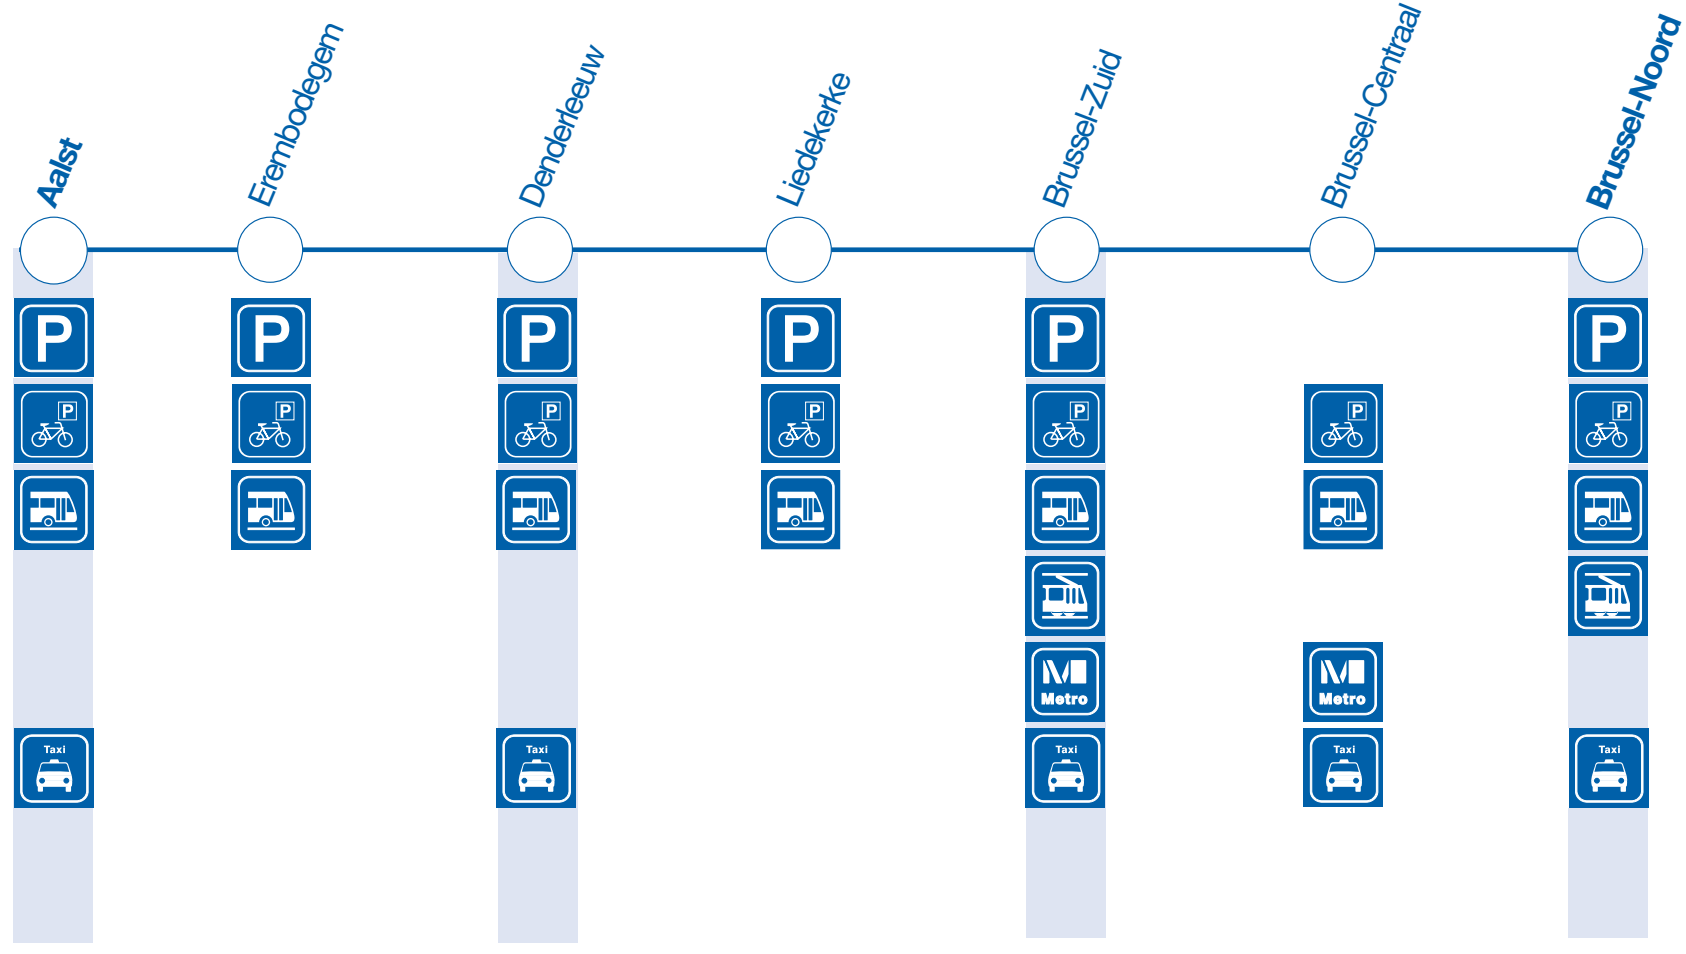

AALST / BRUSSEL

Aalst - Brussel

	IR h	IR i	IR h	IR i	IR h	IR i	IR h	IR i	IR h	IR i	IR h	IR i	IR h	IR i	IR h	IR i	IR h	IR i	IR h	IR i
	3505	3604	3506	3605	3507	3606	3508	3607	3509	3608	3510	3609	3511	3610	3512	3611	3513	3612	3514	3613
Aalst	6.04	6.34	7.04	7.34	8.04	8.34	9.04	9.34	10.04	10.34	11.04	11.34	12.04	12.34	13.04	13.34	14.04	14.34	15.04	15.34
Erembodegem	6.08		7.08		8.08		9.08		10.08		11.08		12.08		13.08		14.08		15.08	
Denderleeuw	6.14	6.41	7.14	7.41	8.14	8.41	9.14	9.41	10.14	10.41	11.14	11.41	12.14	12.41	13.14	13.41	14.14	14.41	15.14	15.41
Liedekerke	6.18	6.45	7.18	7.45	8.18	8.45	9.18	9.45	10.18	10.45	11.18	11.45	12.18	12.45	13.18	13.45	14.18	14.45	15.18	15.45
Brussel-Zuid ☐	6.31	6.58	7.31	7.58	8.31	8.58	9.31	9.58	10.31	10.58	11.31	11.58	12.31	12.58	13.31	13.58	14.31	14.58	15.31	15.58
Brussel-Centraal ☐	6.36	7.03	7.36	8.03	8.36	9.03	9.36	10.03	10.36	11.03	11.36	12.03	12.36	13.03	13.36	14.03	14.36	15.03	15.36	16.03
Brussel-Noord ☐	6.40	7.07	7.40	8.07	8.40	9.07	9.40	10.07	10.40	11.07	11.40	12.07	12.40	13.07	13.40	14.07	14.40	15.07	15.40	16.07

	IR h	IR i	IR h	IR i	IR h	IR i	IR h	IR i	IR h	IR i	IR h	IR i	IR h	IR i
	3515	3614	3516	3615	3517	3616	3518	3617	3519	3618	3520	3619	3521	3620
Aalst	16.04	16.34	17.04	17.34	18.04	18.34	19.04	19.34	20.04	20.34	21.04	21.34	22.04	22.34
Erembodegem	16.08		17.08		18.08		19.08		20.08		21.08		22.08	
Denderleeuw	16.14	16.41	17.14	17.41	18.14	18.41	19.14	19.41	20.14	20.41	21.14	21.41	22.14	22.41
Liedekerke	16.18	16.45	17.18	17.45	18.18	18.45	19.18	19.45	20.18	20.45	21.18	21.45	22.18	22.45
Brussel-Zuid ☐	16.31	16.58	17.31	17.58	18.31	18.58	19.31	19.58	20.31	20.58	21.31	21.58	22.31	22.58
Brussel-Centraal ☐	16.36	17.03	17.36	18.03	18.36	19.03	19.36	20.03	20.36	21.03	21.36	22.03	22.36	23.03
Brussel-Noord ☐	16.40	17.07	17.40	18.07	18.40	19.07	19.40	20.07	20.40	21.07	21.40	22.07	22.40	23.07