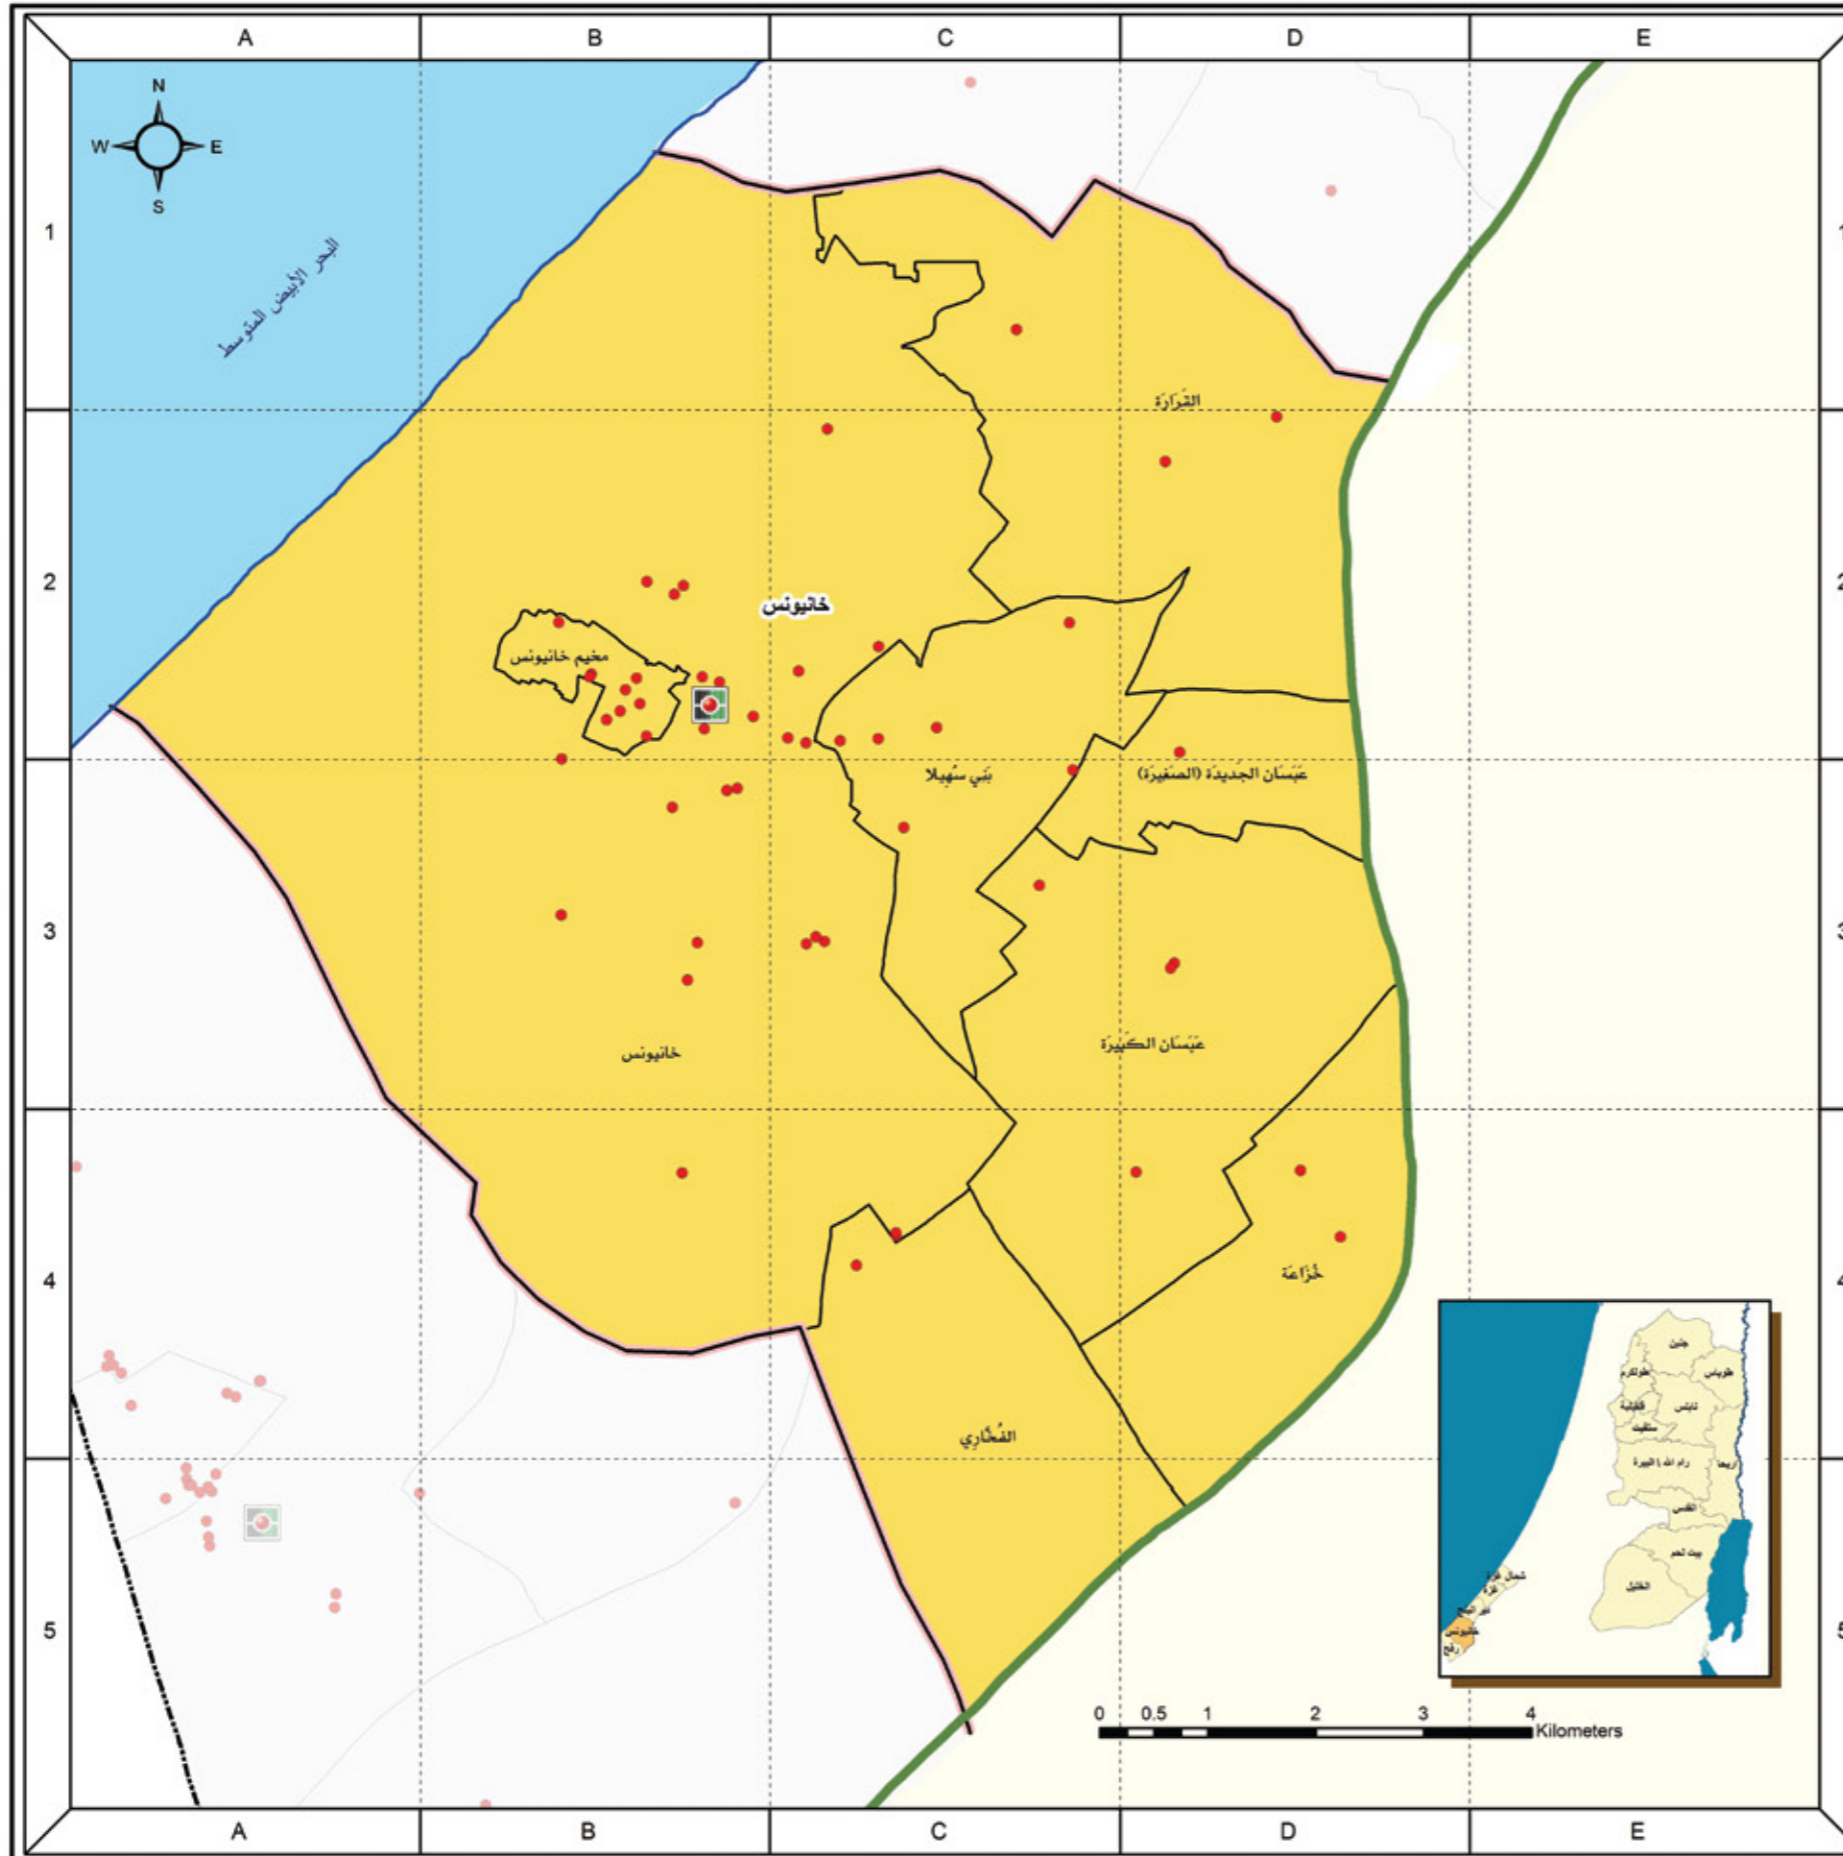

الهيئات المحلية دائرة خان يونس الانتخابية

Authority Name	الموقع	عدد المراكز	تصنيف الهيئة	الهيئات المحلية
Al Fuhkhari	C4	1	مجلس بلدي	الفخاري
Al Qarara	D1	3	مجلس بلدي	القرارة
Bani Suheila	C3	6	مجلس بلدي	بني سهيلا
Khan Yunis	B2	33	مجلس بلدي	خان يونس
Khuza'a	D4	2	مجلس بلدي	خزاة
Abasan al Jadida (as Saghira)	D3	1	مجلس بلدي	عيسان الجديدة (الصغيرة)
'Abasan al Kabira	D3	4	مجلس بلدي	عيسان الكبيرة
		50	7	المجموع

دليل الخريطة

المصدر:
خارطة الأونروا، وزارة التعمير والتنمية البلدية
حدود البلديات القائمة على المشاركة لترسيم حدود البلديات المعدة للأغراض الانتخابية
المقارنة من سجلين عن وزارة التخطيط، وزارة الحكم المحلي
المركز المركزي للإحصاء الفلسطيني - وحدة الانتخابات المركزية

© 2011 لجنة الانتخابات المركزية - فلسطين
Central Elections Commission - Palestine
ادارة العمليات
P. O. Box: 2319, Gasr Al-Murjan Building
Al Balou', Ramallah / Al-Bireh - Palestine
Tel: + 972-2-2069700 - Fax: + 972-2-2069712
www.elections.ps info@elections.ps