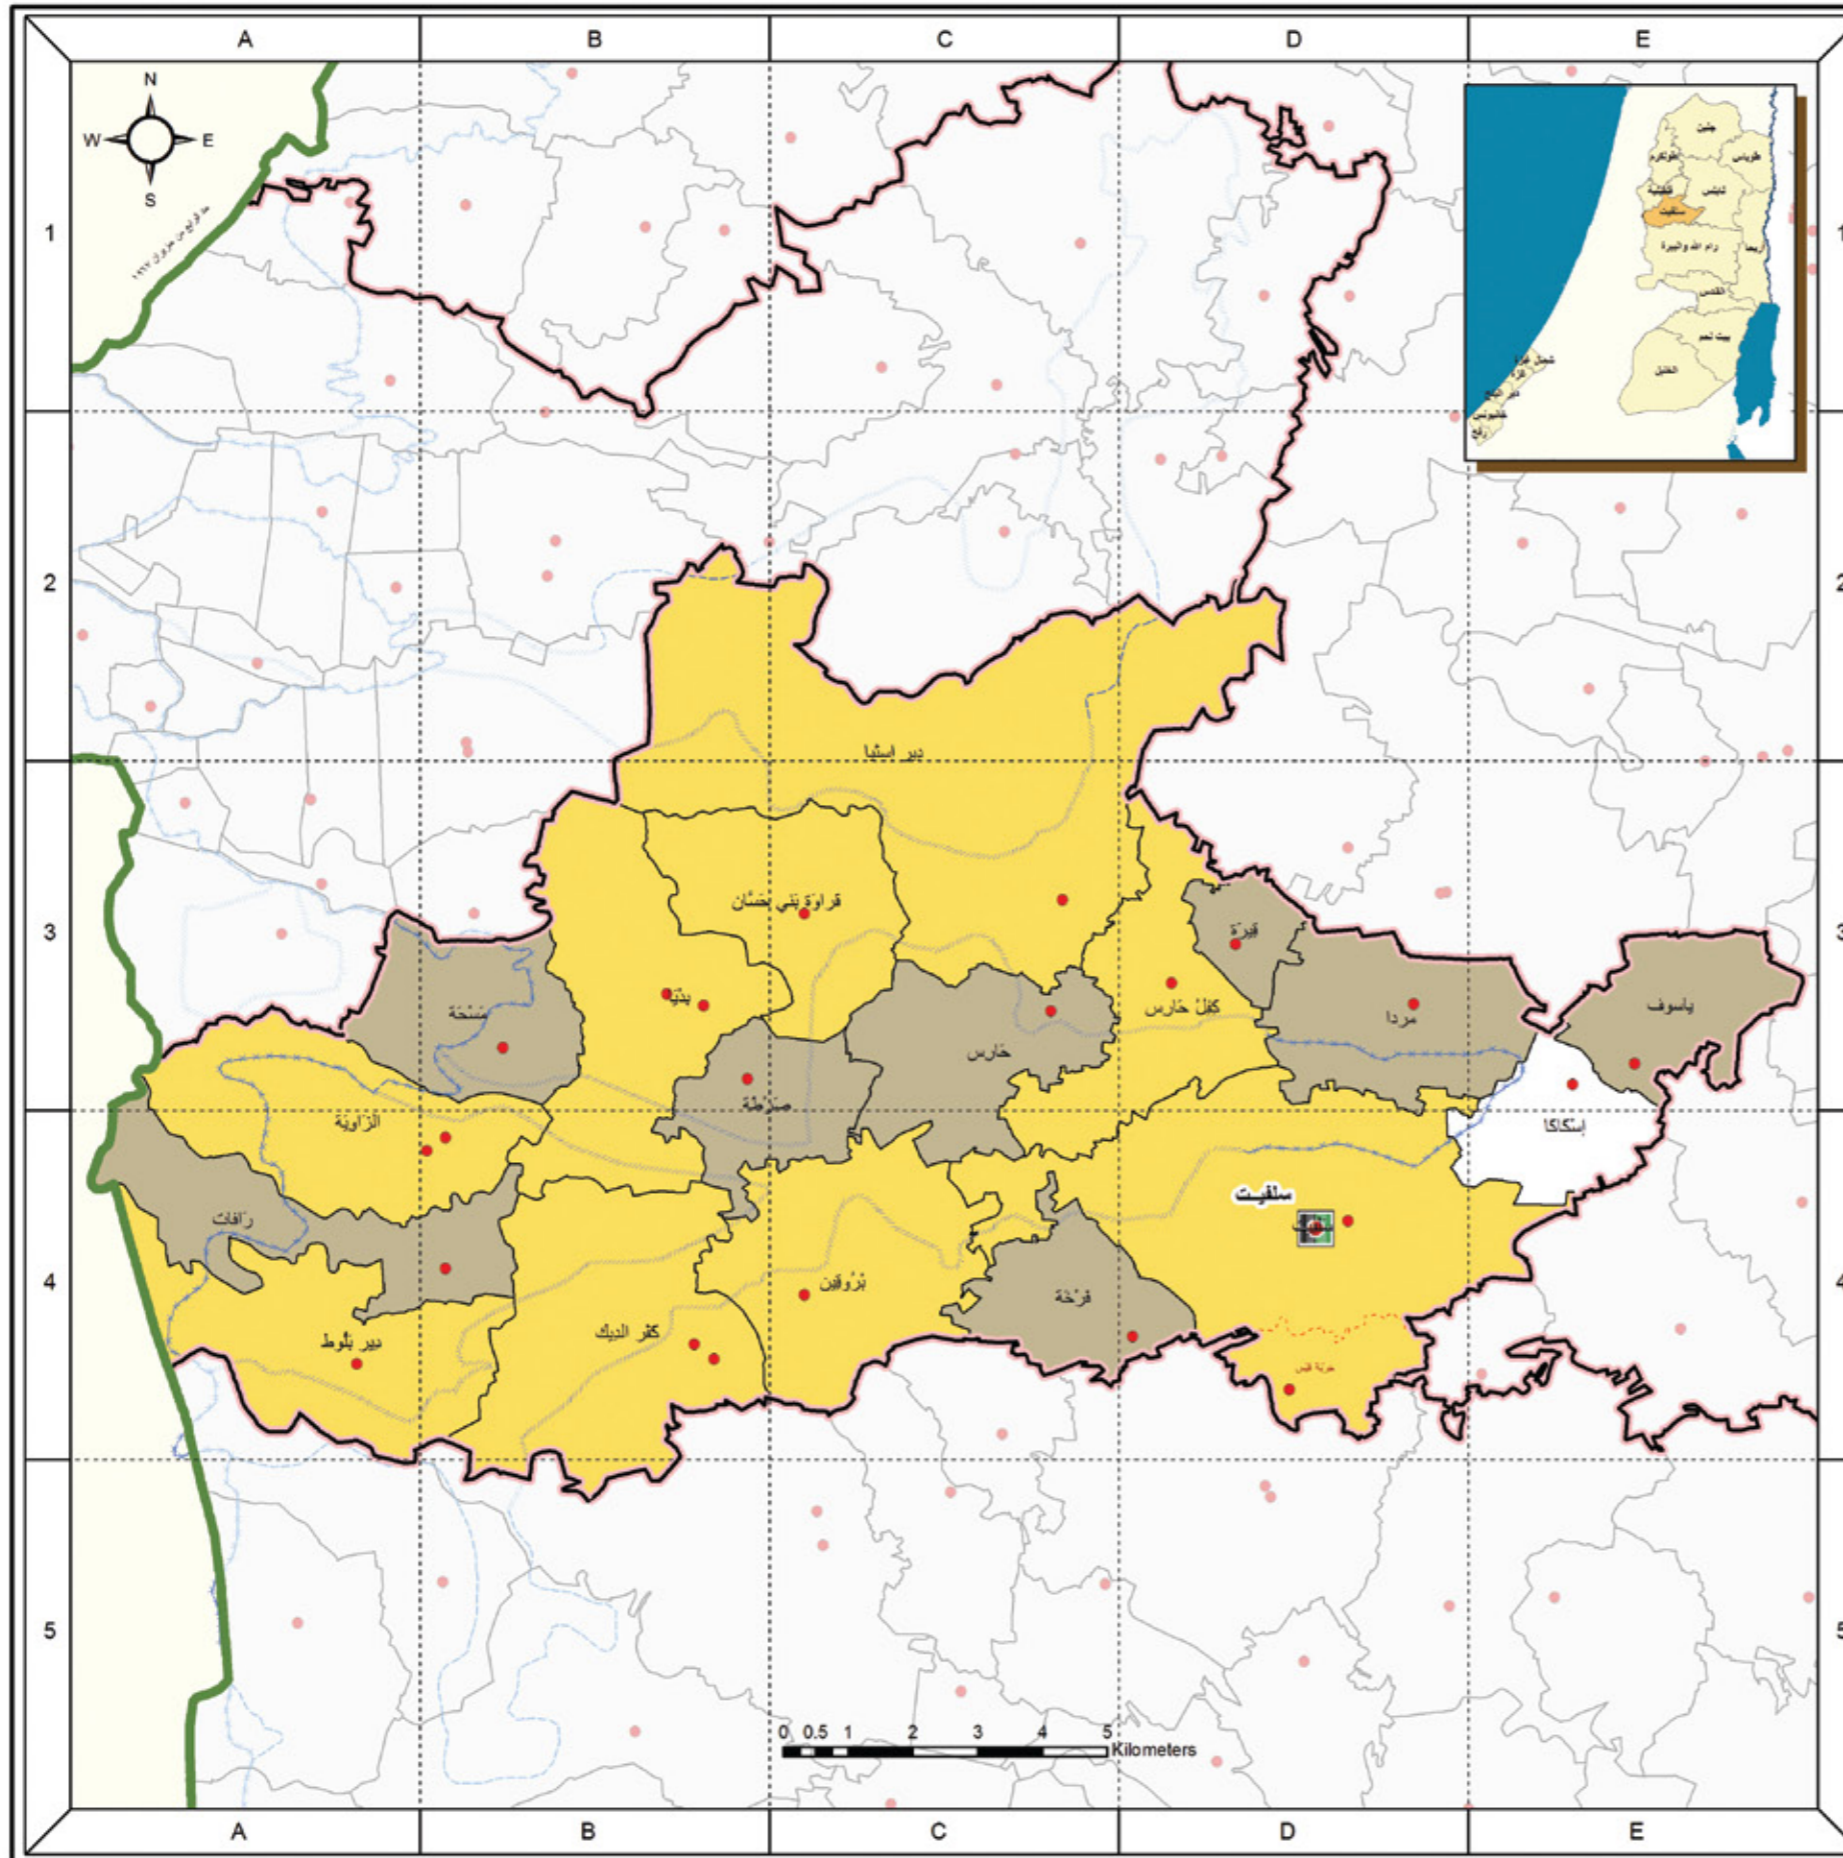

الهيئات المحلية دائرة سلفيت الانتخابية

Authority Name	الموقع	عدد المراكز	تصنيف الهيئة	الهيئات المحلية
Az Zawiya	A4	2	مجلس بلدي	الزاوية
Biddya	B3	2	مجلس بلدي	بديا
Bruqin	C4	1	مجلس بلدي	بروقين
Haris	C3	1	مجلس قروي	حارس
Deir Istiya	C2	1	مجلس بلدي	دير استيا
Deir Ballut	A4	1	مجلس بلدي	دير بلوط
Rafat	A4	1	مجلس قروي	رافات
Salfit	D4	4	مجلس بلدي	سلفيت
Sarta	B3	1	مجلس قروي	سارطة
Farkha	C4	1	مجلس قروي	فرخة
Qarawat Bani Hassan	C3	1	مجلس بلدي	قراوة بني حسان
Qira	D3	1	مجلس قروي	قيرة
Kafr ad Dik	B4	2	مجلس بلدي	كفر الديك
Kifl Haris	D3	1	مجلس بلدي	كفل حارس
Marda	D3	1	مجلس قروي	مردا
Mas-ha	B3	1	مجلس قروي	مسحة
Yasuf	E3	1	مجلس قروي	ياسوف
		23	17	المجموع