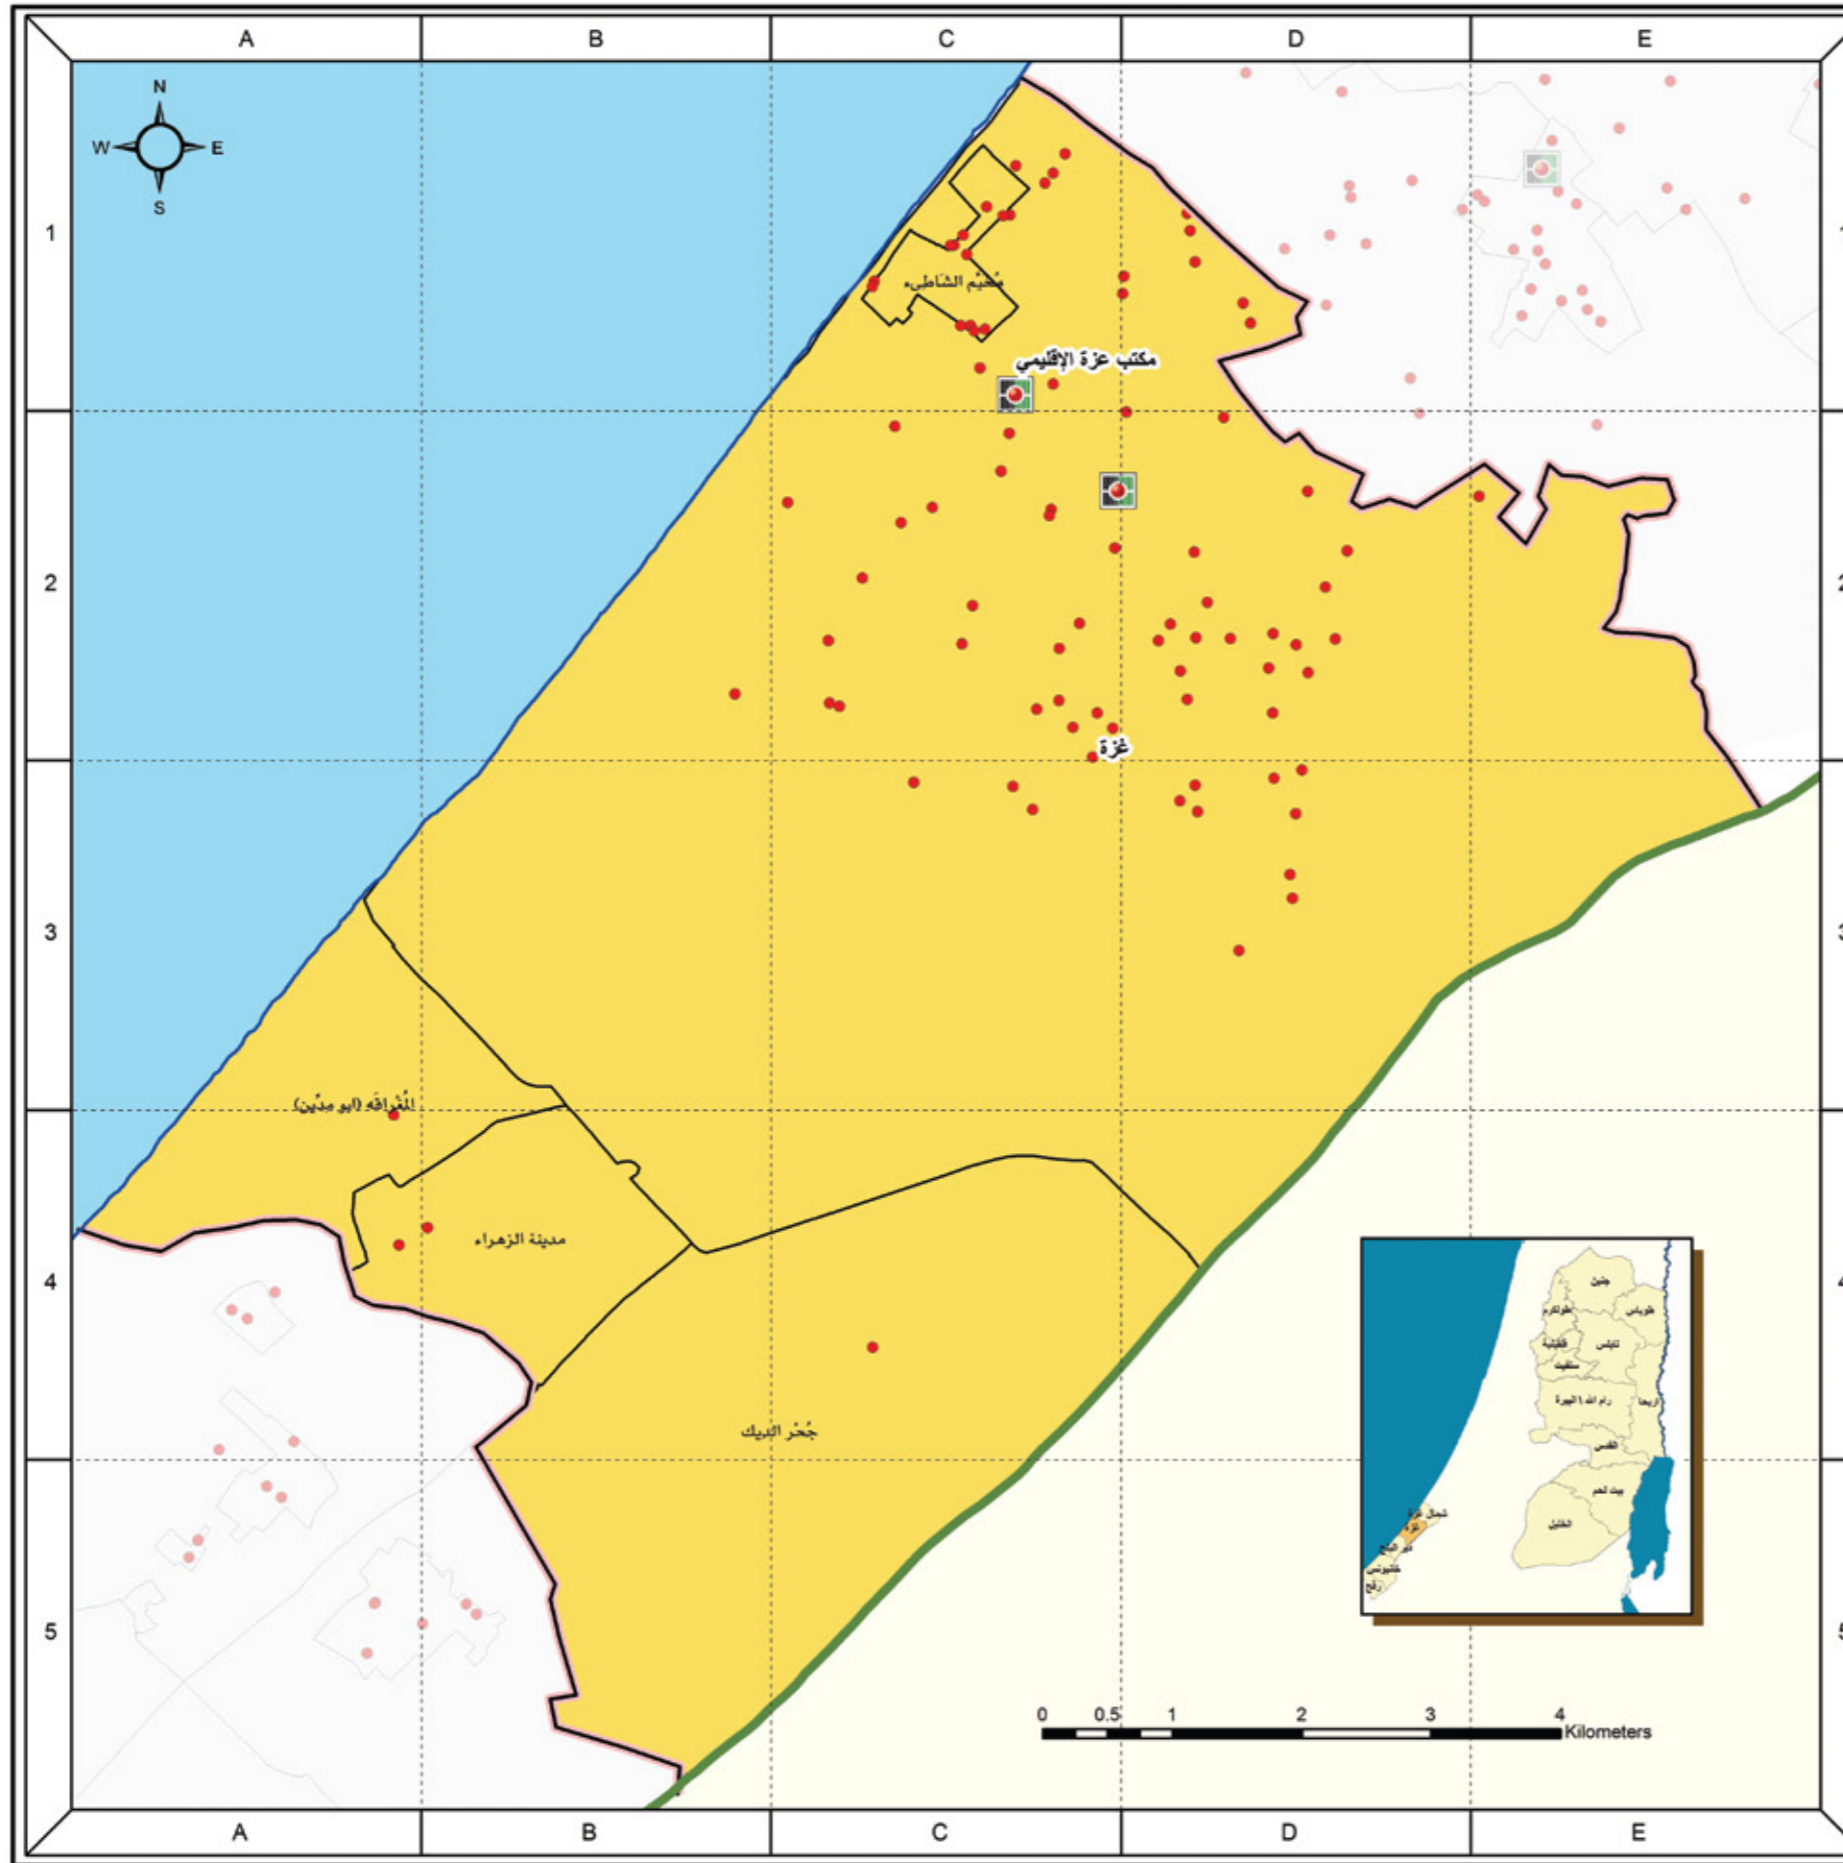

الهيئات المحلية دائرة غزة الانتخابية

Authority Name	الموقع	عدد المراكز	تصنيف الهيئة	الهيئات المحلية
Al Mughraqa (Abu Middein)	A3	2	مجلس بلدي	المغراقة (أبو مدين)
Juhor ad Dik	C4	1	مجلس بلدي	جحر الديك
Gaza	C2	82	مجلس بلدي	غزة
Madinat Ezhara	B4	1	مجلس بلدي	مدينة الزهراء
		86	4	المجموع

المصدر:
خارطة الأمان، وزارة التخطيط الفلسطينية
حدود البلديات، لجنة الفنية المشتركة لترسيم حدود البلديات الصلبة للأغراض الانتخابية
المكونة من ممثلين عن وزارة التخطيط، وزارة الحكم المحلي،
الهيئة المركزية للإحصاء الفلسطيني، ولجنة الانتخابات المركزية

© 2011 لجنة الانتخابات المركزية - فلسطين
Central Elections Commission - Palestine
Operation Department
دائرة العمليات
P. O. Box: 2319, Qasr AlMurjan Building
Al Balou', Ramallah / Al-Bireh - Palestine
Tel: + 972-2-2969700 - Fax: + 972-2-2969712
www.elections.ps info@elections.ps