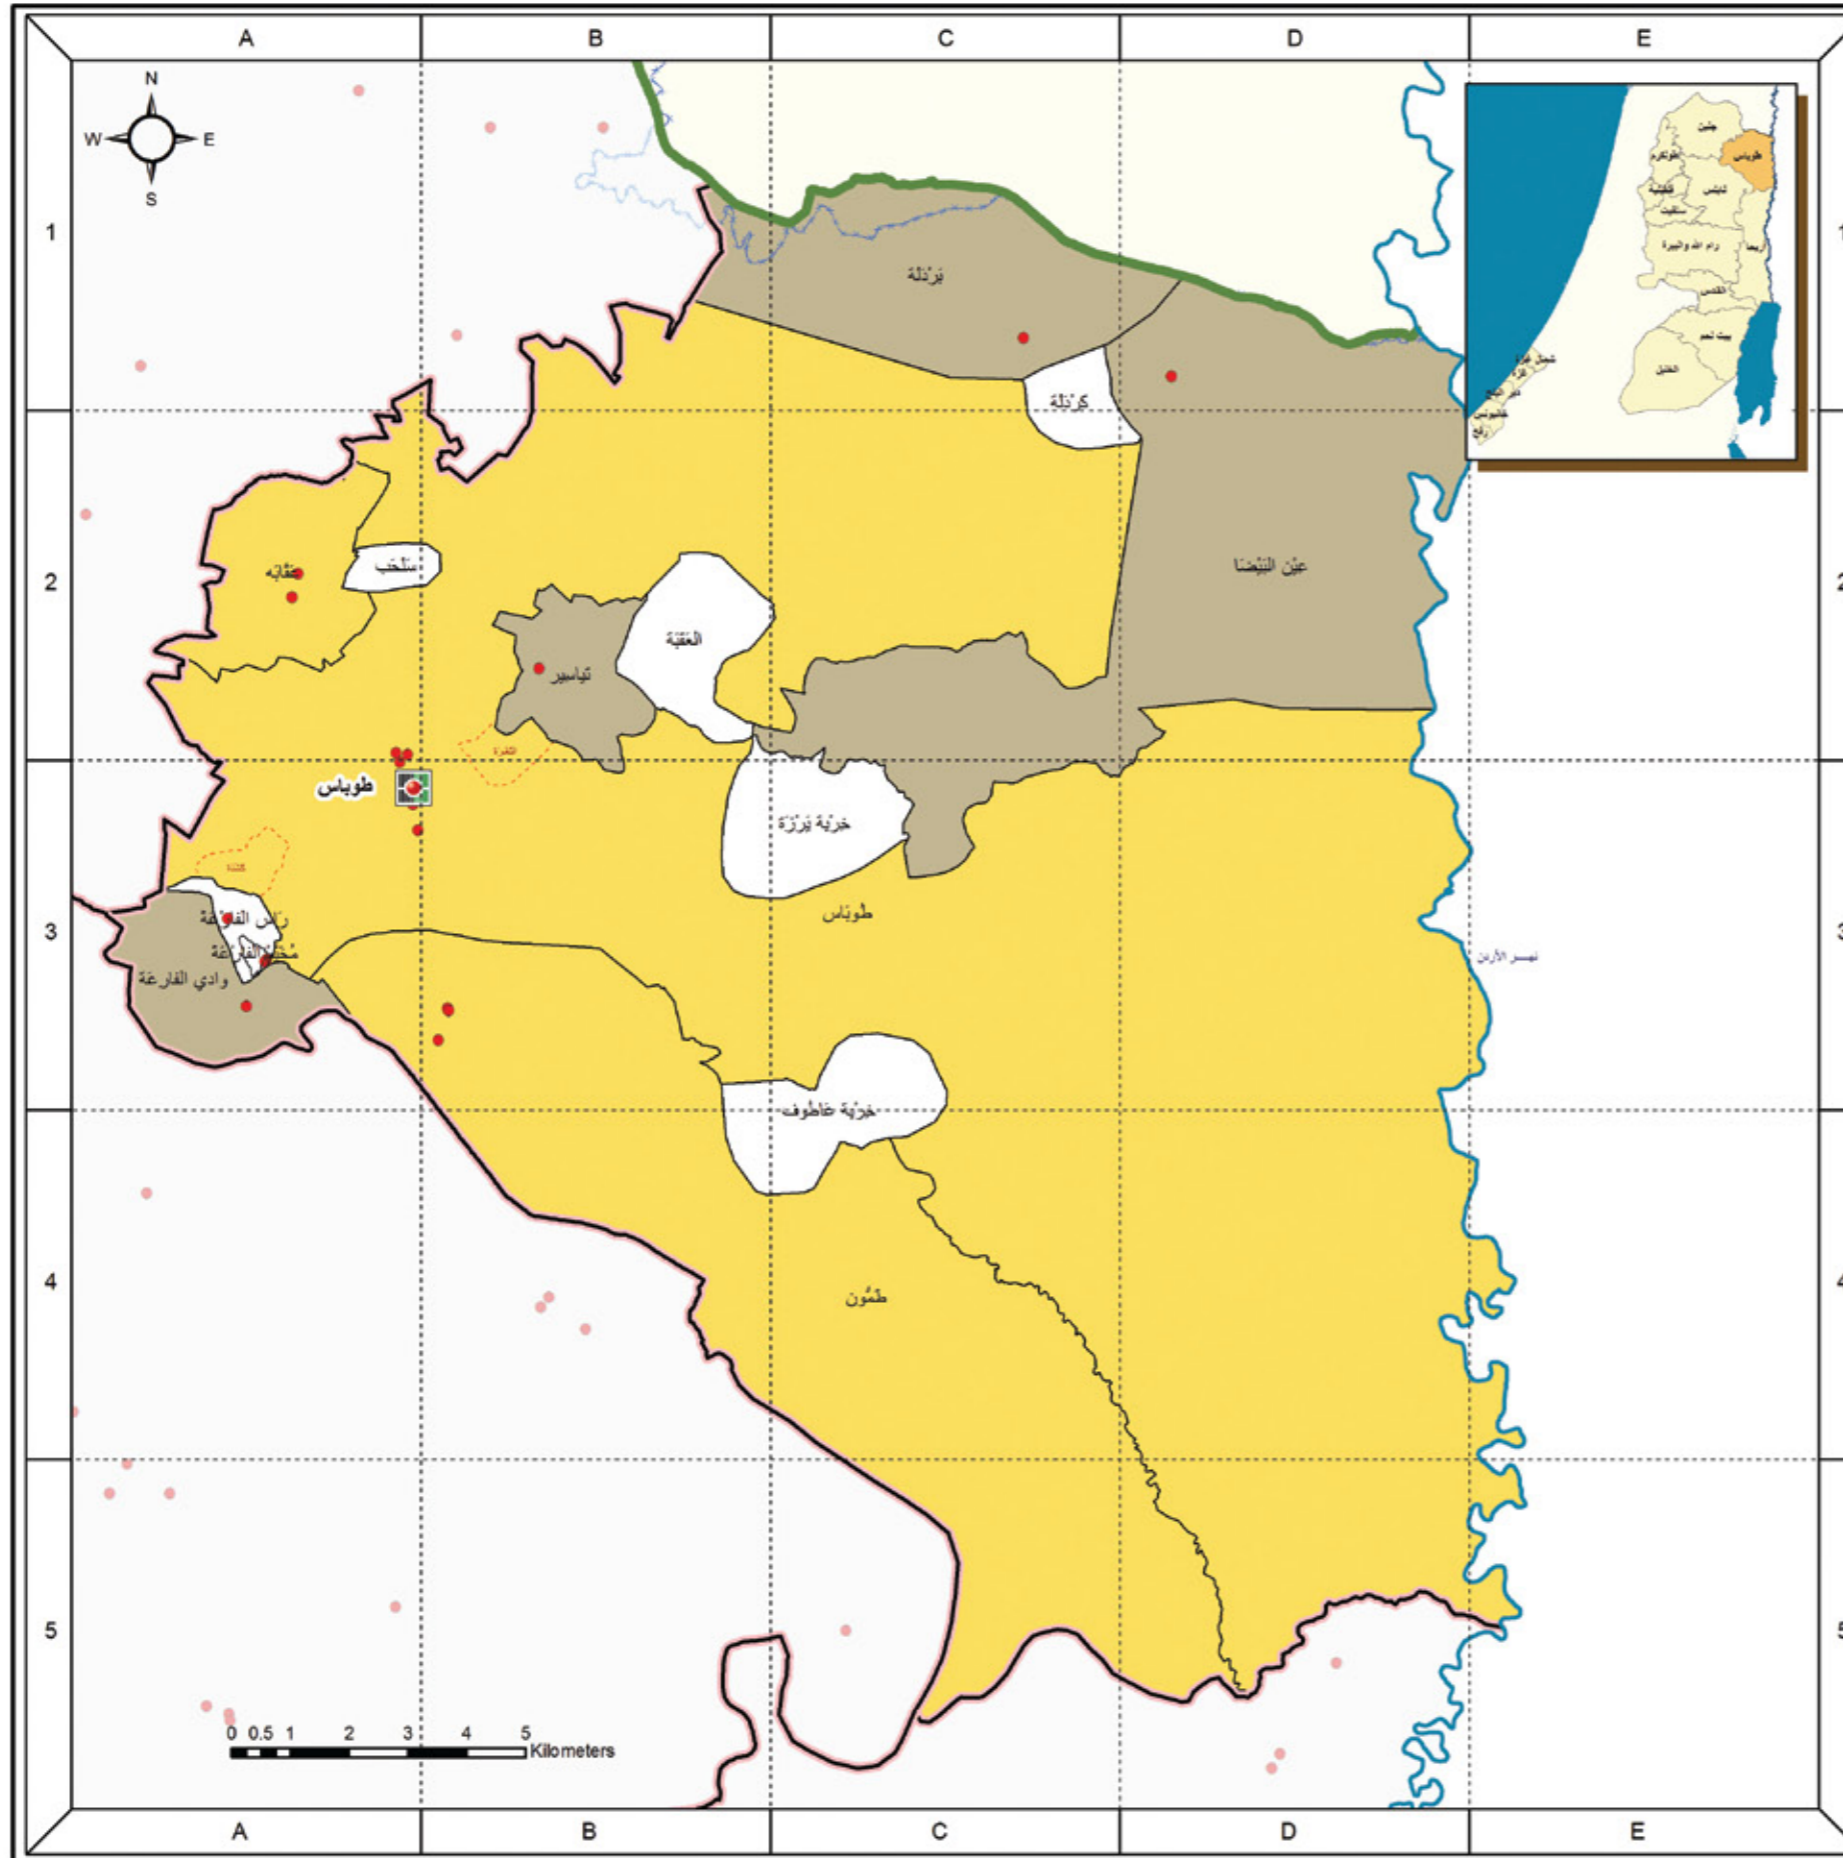

الهيئات المحلية دائرة طوباس الانتخابية

Authority Name	الموقع	عدد المراكز	تصنيف الهيئة	الهيئات المحلية
Bardala	C1	1	مجلس قروي	بردلة
Tayasir	B2	1	مجلس قروي	تياسير
Tammun	C4	3	مجلس بلدي	طمون
Tubas	C3	5	مجلس بلدي	طوباس
'Aqqaba	A2	2	مجلس بلدي	عقابه
'Ein el Beida	D2	1	مجلس قروي	عين البيضاء
Wadi al Far'a	A3	1	مجلس قروي	وادي الفارعة
		14	7	المجموع

دليل الخارطة	
	حد المحافظة
	مركز تسجيل / اقتراع
	الجزء المشكك من الجدار
	الجزء قيد الإنشاء من الجدار
	الجزء المقترح لتبنيه من الجدار
	مجلس بلدي
	مجلس قروي
	أرض مملوكة للحكومة
	تجمع سكنية

المصدر:
خارطة الأونروا للتخطيط الإقليمية
حدود الهيئات المحلية المشاركة لترسيم حدود الهيئات المحلية للأغراض الانتخابية
المعرفة من سكان من وزارة التخطيط، وزارة الحكم المحلي،
المركز القومي للتصميم الفلسطيني، ووكالة الانتخابات المركزية

© 2011 لجنة الانتخابات المركزية - فلسطين
Central Elections Commission - Palestine
ادارة العمليات الانتخابية
P. O. Box: 2318, Qasr Al-Murjan Building
Al-Baitun, Ramallah / Al-Bireh - Palestine
Tel: +972-2-2968700 - Fax: +972-2-2968712
www.elections.ps info@elections.ps