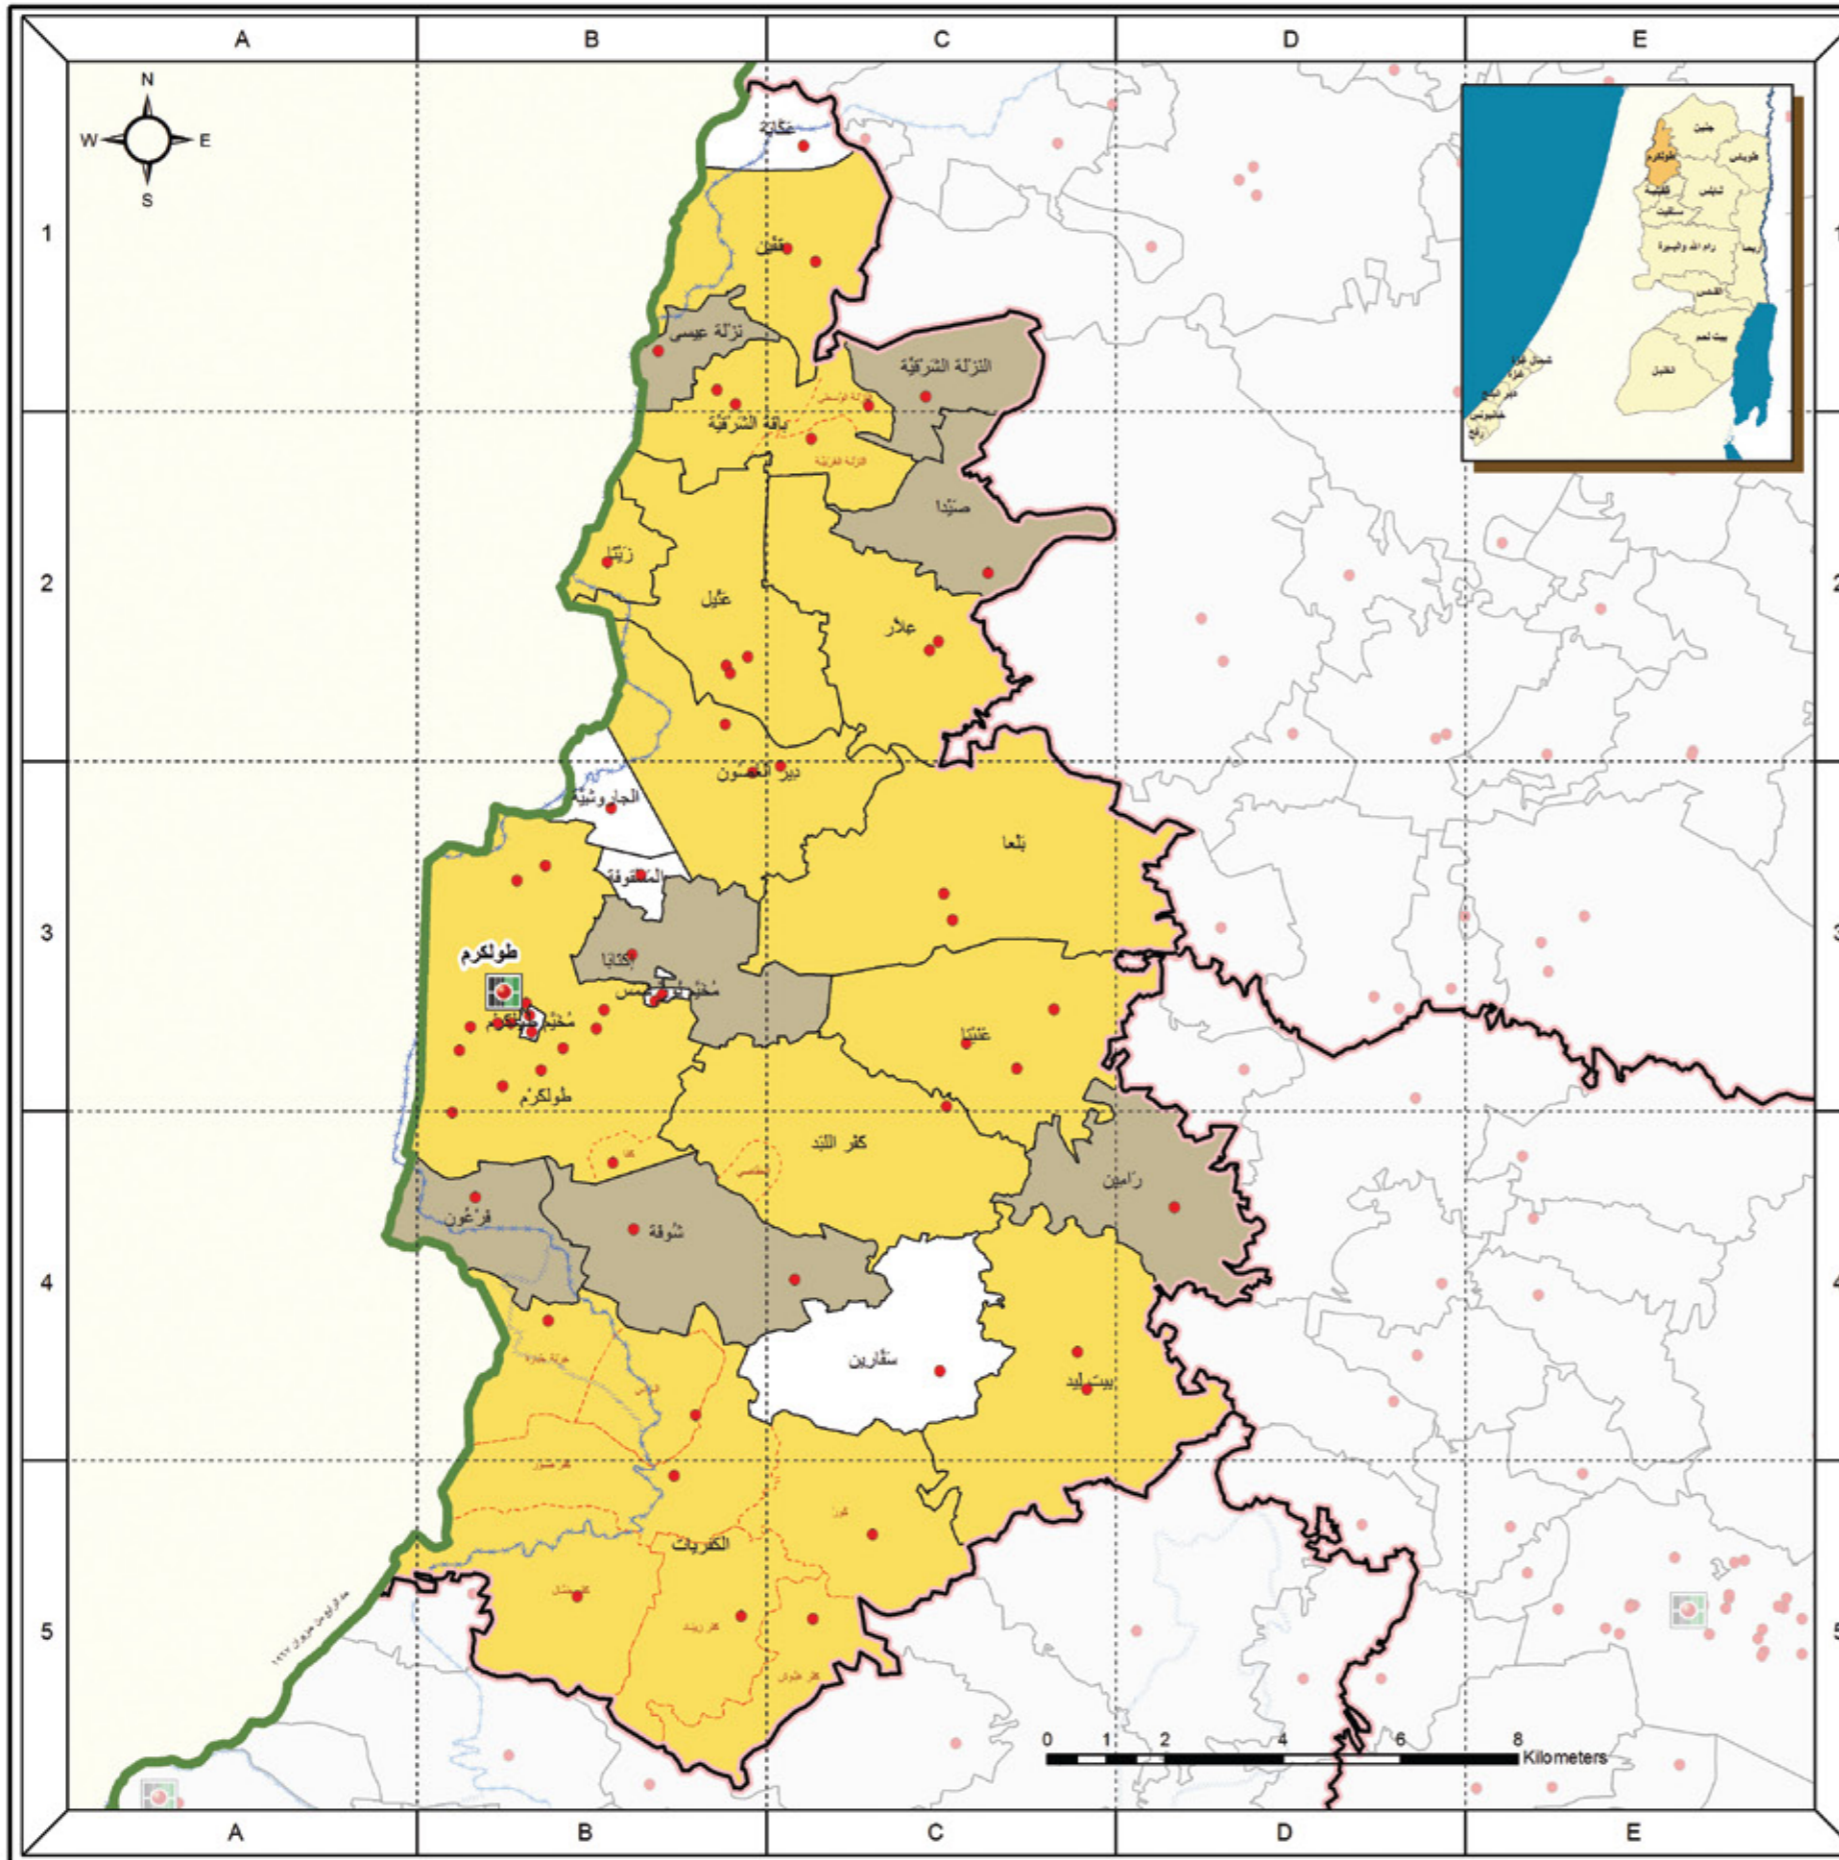

الهيئات المحلية دائرة طولكرم الانتخابية

Authority Name	الموقع	عدد المراكز	تصنيف الهيئة	الهيئات المحلية
Al Kafriyat	B5	7	مجلس بلدي	الكفريات
An Nazla ash Sharqiya	C1	1	مجلس قروي	النزلة الشرقية
Iktaba	B3	1	مجلس قروي	إكتابا
Baqa ash Sharqiya	B1	4	مجلس بلدي	باقا الشرقية
Ba'fa	C3	2	مجلس بلدي	بأفا
Beit Lid	C4	2	مجلس بلدي	بيت ليد
Deir al Ghusun	B3	3	مجلس بلدي	دير الغصون
Ramin	D4	1	مجلس قروي	رامين
Zeita	B2	1	مجلس بلدي	زيتا
Shufa	B4	2	مجلس قروي	شوفة
Seida	C2	1	مجلس قروي	صيدا
Tulkarm	B3	14	مجلس بلدي	طولكرم
'Attil	B2	3	مجلس بلدي	عتيل
'Illar	C2	3	مجلس بلدي	علاز
Anabta	C3	2	مجلس بلدي	عنبتا
Far'un	B4	1	مجلس قروي	فرعون
Qaffin	C1	2	مجلس بلدي	قافين
Kafr al Labad	C4	1	مجلس بلدي	كفر اللبد
Nazlat 'Isa	B1	1	مجلس قروي	نزلة عيسى
		52	19	المجموع