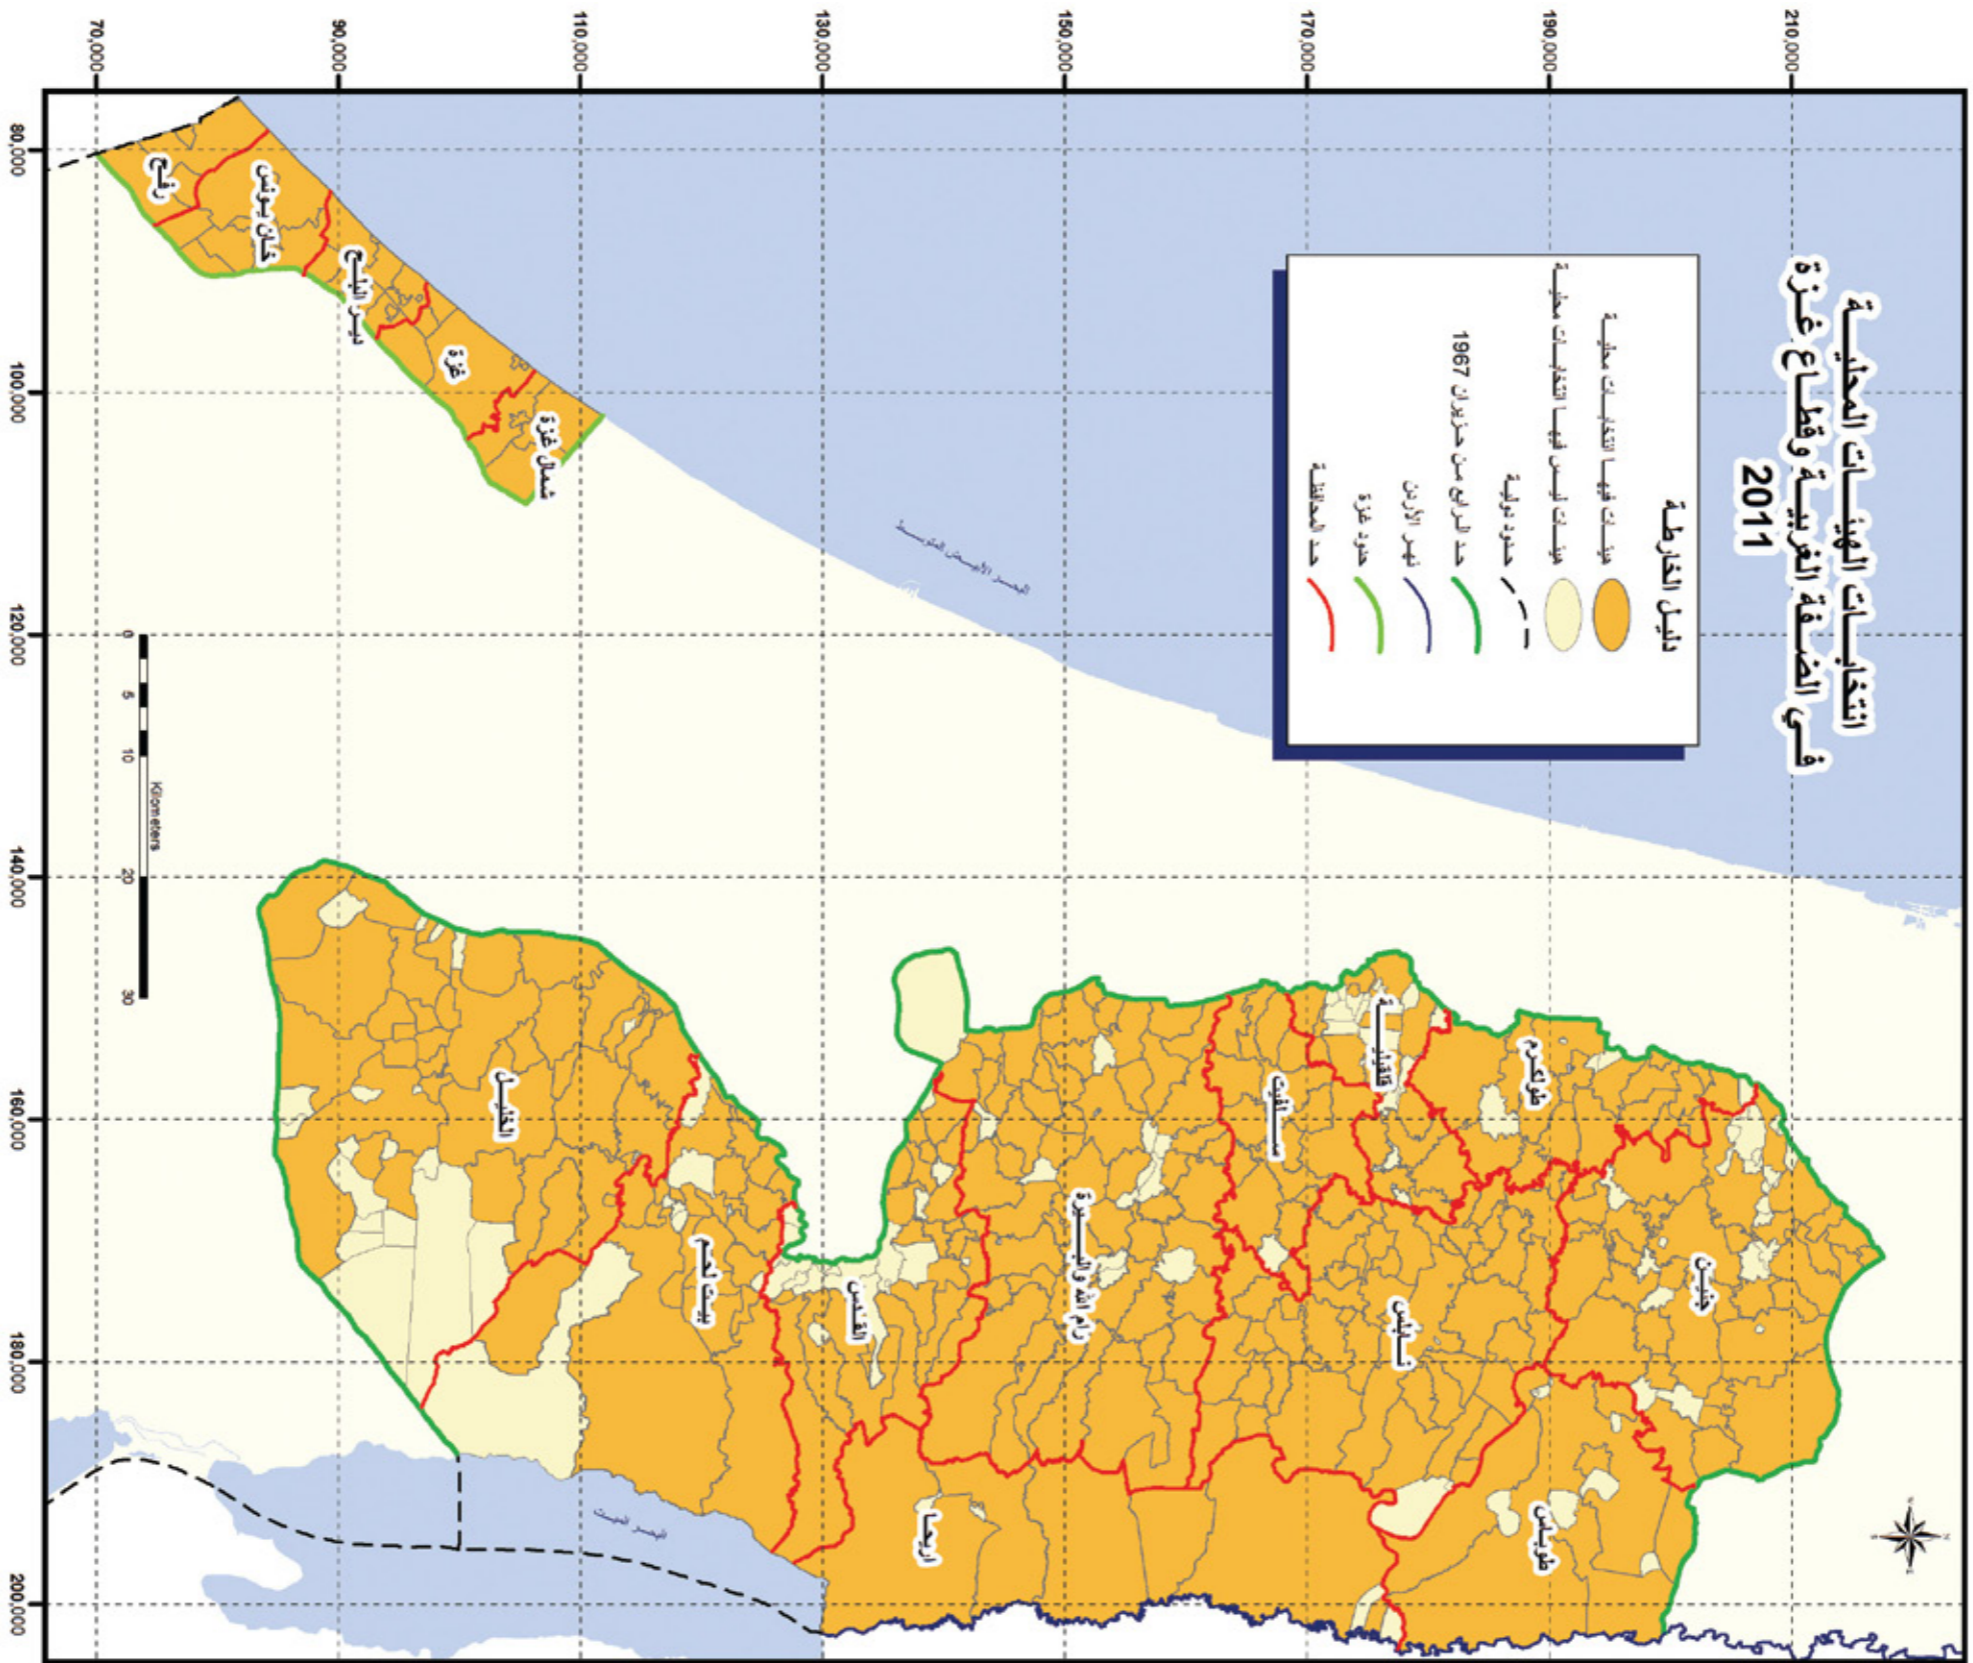

المقدمة

ملخص إحصائيات وفق الدائرة الانتخابية للهيئات المقرر إجراء انتخابات محلية لمجالسها

عدد المراكز	عدد الهيئات المحلية				الدائرة الانتخابية
	المجموع	مجلس قروي	مجلس محلي	مجلس بلدي	
43	24	14	10	0	القدس
83	35	22	0	13	جنين
52	19	7	0	12	طولكرم
14	7	4	0	3	طوباس
100	50	41	0	9	نابلس
29	16	11	0	5	قلقيلية
23	17	8	0	9	سلفيت
94	56	38	0	18	رام الله والبيرة
11	6	3	2	1	أريحا
64	25	15	0	10	بيت لحم
151	35	18	0	17	الخليل
664	290	181	12	97	مجموع الضفة الغربية
عدد المراكز	عدد الهيئات المحلية				الدائرة الانتخابية
	المجموع	مجلس قروي	مجلس محلي	مجلس بلدي	
50	4	0	0	4	شمال غزة
86	4	0	0	4	غزة
34	7	0	0	7	دير البلح
50	7	0	0	7	خان يونس
34	3	0	0	3	رفح
254	25	0	0	25	مجموع قطاع غزة
918	315	181	12	122	المجموع الكلي

يقسم القانون الفلسطيني - قانون انتخاب المجالس المحلية رقم (10) لسنة 2005 - الوطن إلى 16 دائرة انتخابية (محافظة)، 11 في الضفة الغربية و5 في قطاع غزة؛ وعليه تم إعداد خارطة لكل دائرة انتخابية (محافظة) تشمل ما فيها من هيئات محلية.

يعتبر تحديد حدود الدوائر الانتخابية من المتطلبات القانونية والفنية التي تعتمد عليها العمليات الانتخابية بشكل عام، ولهذا الغرض قامت لجنة الانتخابات المركزية في العام 2009 بالتعاون مع الجهاز المركزي للإحصاء الفلسطيني ووزارة الحكم المحلي ووزارة التخطيط - من خلال لجنة فنية شكلت لهذا الغرض - بترسيم حدود التجمعات السكانية والهيئات المحلية لأغراض الانتخابات، ونتج عن ذلك خرائط حدود انتخابية لجميع الهيئات المحلية.

كما قامت لجنة الانتخابات المركزية ووزارة الحكم المحلي في نفس العام بإعداد دليل الحدود الانتخابية للهيئات المحلية، وتبعاً لعمليات دمج الهيئات المحلية الذي عملت عليه وزارة الحكم المحلي، تم في العام 2011 إصدار نسخة محدثة من خرائط حدود الهيئات المحلية ودليل الحدود الانتخابية للهيئات، وبناء على الخرائط والدليل المذكورين أنفاً قامت اللجنة بإعداد الخرائط التي يتضمنها هذا الكتاب.

تظهر كل خارطة من خرائط هذا الكتاب الحدود الانتخابية لكل هيئة محلية كما تصنف الهيئات المحلية إلى مجالس بلدية، محلية، قروية، ولجان مشاريع، كما وتظهر الخرائط الهيئات المحلية المقرر إجراء انتخابات لمجالسها، إضافة إلى مراكز التسجيل والاقتراع ومواقع مقرات مكاتب الدوائر الانتخابية.

انتخابات الهيئات المحلية في الضفة الغربية وقطاع غزة 2011

دليل الخريطة

- مديات قيسا الانتخابات محلية
- مديات قيسا الانتخابات محلية
- حدود دولية
- حد الرابع من حزيران 1967
- نهر الأردن
- حدود غزة
- حد المحافظة