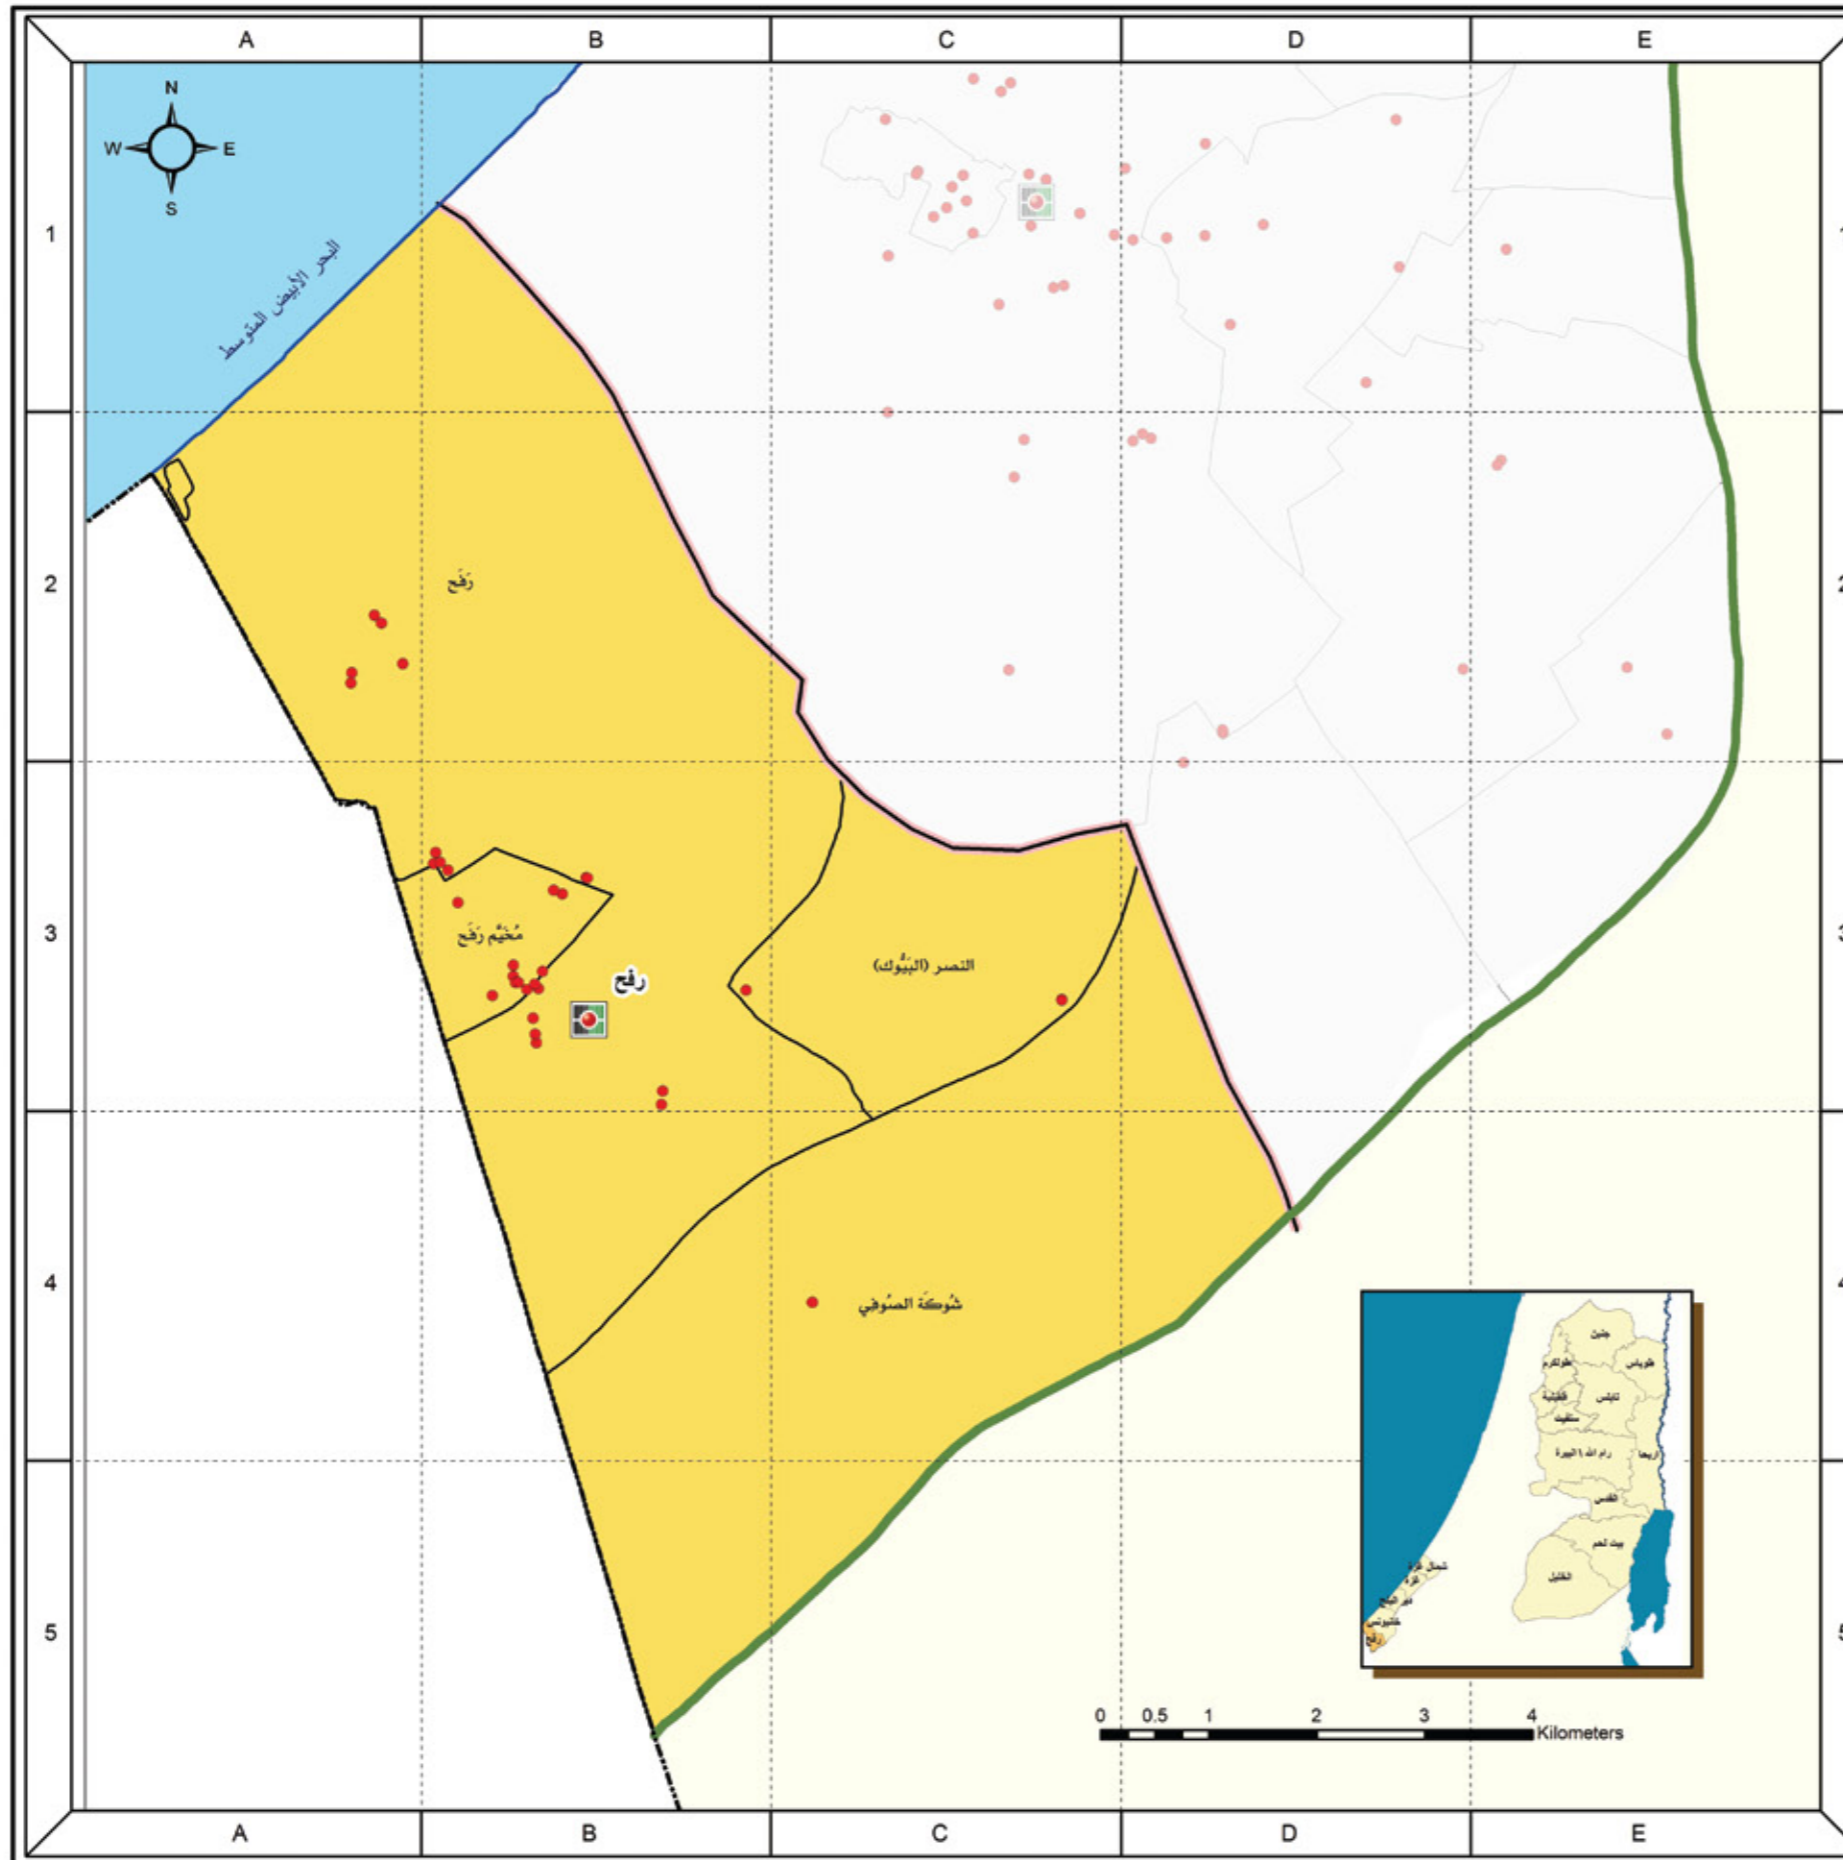

الهيئات المحلية دائرة رفح الانتخابية

Authority Name	الموقع	عدد المراكز	تصنيف الهيئة	الهيئات المحلية
Al-Nnaser (Al Bayuk)	C3	2	مجلس بلدي	النصر (البيوك)
Shokat as Sufi	C4	2	مجلس بلدي	شوكة الصوفي
Rafah	B3	30	مجلس بلدي	رفح
		34	3	المجموع

المصدر:
خارطة الأساس، وزارة التخطيط الفلسطينية
حدود البلديات، اللجنة الفنية المشتركة لترسيم حدود البلديات المحلية بالأراضي المتنازعات
المكونة من ساطن عن وزارة التخطيط، وزارة الحكم المحلي،
المعهد المركزي للإحصاء الفلسطيني، ووكالة الانتخابات المركزية

© 2011 لجنة الانتخابات المركزية - فلسطين
Central Elections Commission - Palestine
السلطة الانتخابية
Operation Department
P. O. Box: 2319, Qasr Al-Murjan Building
Al Balou', Ramallah / Al-Bireh - Palestine
Tel: + 972-2-2969700 - Fax: + 972-2-2969712
www.elections.ps info@elections.ps