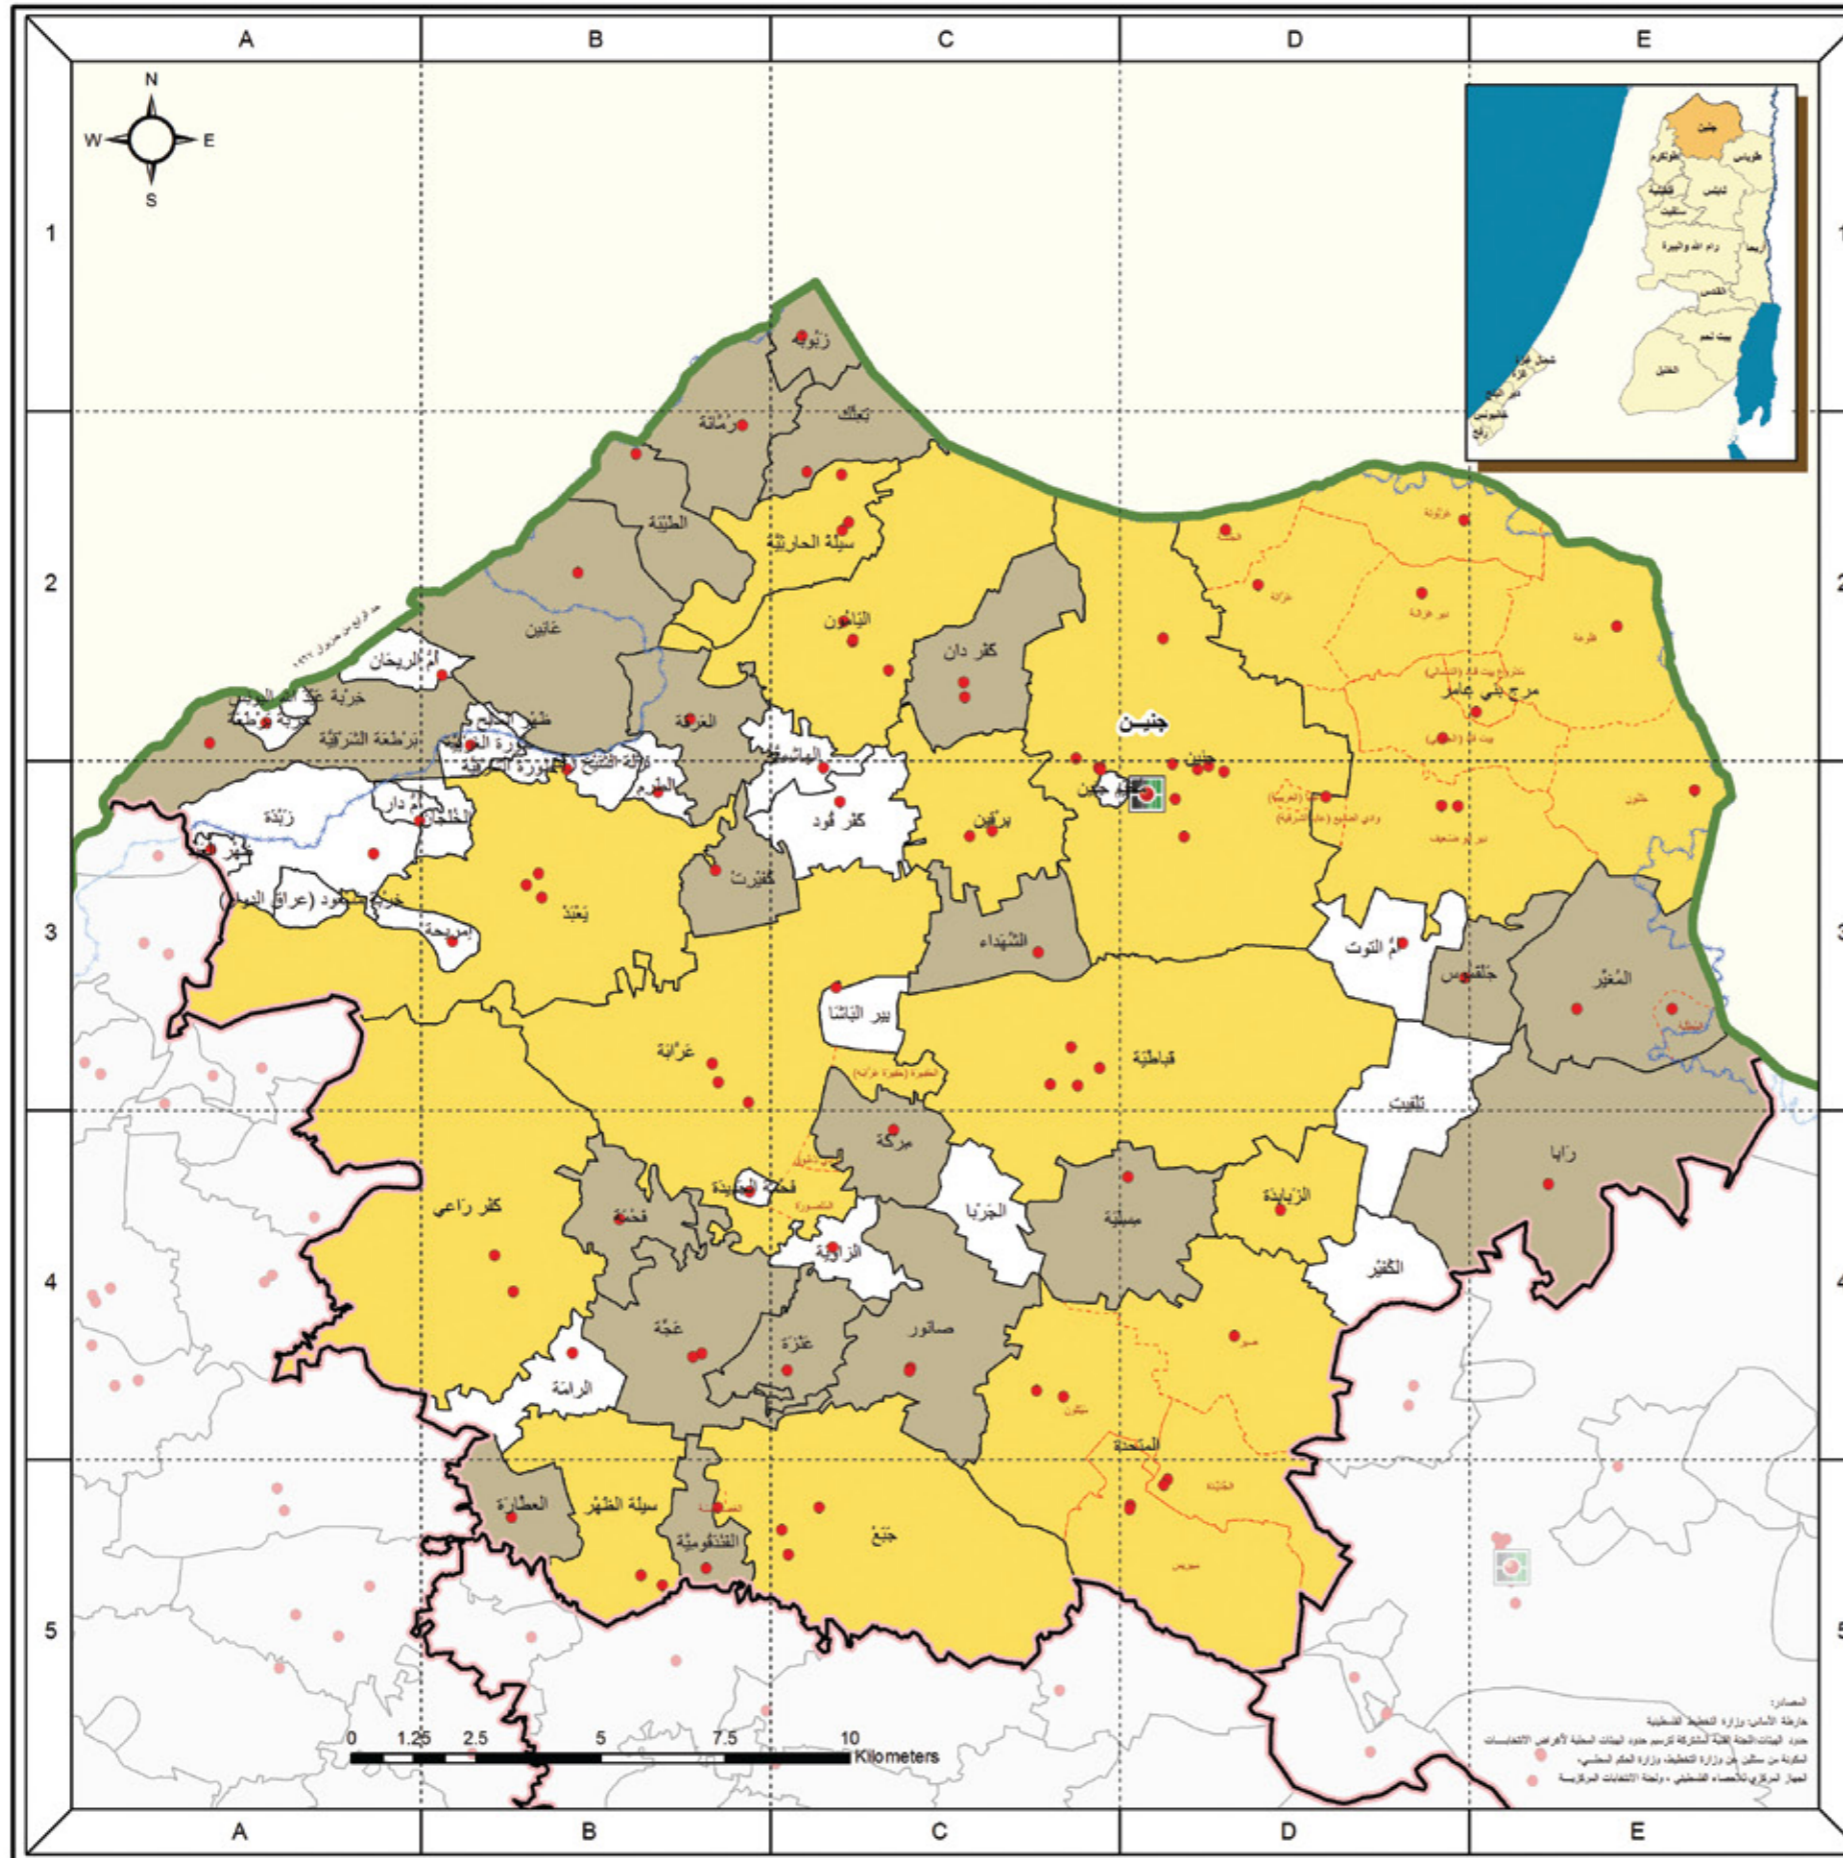

الهيئات المحلية دائرة جنين الانتخابية

Authority Name	الموقع	عدد المراكز	تصنيف الهيئة	الهيئات المحلية
Az Zababida	D4	1	مجلس بلدي	الزبادة
Ash Shuhada	C3	1	مجلس قروي	الشهداء
At Tayba	B2	1	مجلس قروي	الطيبة
Al 'Araqa	B2	1	مجلس قروي	العرقا
Al 'Attara	B5	1	مجلس قروي	العتارة
Al Fandaqumiya	B5	1	مجلس قروي	الفتاقومية
Almottaheda	D4	7	مجلس بلدي	المتحدة
Al Mughayyir	E3	2	مجلس قروي	المغير
Al Yamun	C2	4	مجلس بلدي	اليامون
Barta'a ash Sharqiya	A2	1	مجلس قروي	برطعة الشرقية
Birqin	C3	2	مجلس بلدي	برقين
Bir al Basha	C3	1	مجلس قروي	بئر البشا
Ti'innik	C2	1	مجلس قروي	تعنك
Jaba'	C5	4	مجلس بلدي	جمع
Jalqamus	D3	1	مجلس قروي	جلقوس
Jenin	D3	10	مجلس بلدي	جنين
Raba	E4	1	مجلس قروي	رابا
Rummana	B2	1	مجلس قروي	رمانة
Zububa	C1	1	مجلس قروي	زبوبة
Silat adh Dhahr	B5	2	مجلس بلدي	سيلة الظهر
Silat al Harithiya	C2	3	مجلس بلدي	سيلة الحارثية
Sanur	C4	2	مجلس قروي	صانور
'Anin	B2	1	مجلس قروي	عين
'Aja	B4	2	مجلس قروي	عجة
Arraba	B3	4	مجلس بلدي	عرابة
'Anza	C4	1	مجلس قروي	عنزة
Fahma	B4	1	مجلس قروي	فحمة
Qabatiya	D3	4	مجلس بلدي	قباطية
Kafr Dan	C2	2	مجلس قروي	كفر دان
Kafr Ra'i	B4	2	مجلس بلدي	كفر راعي
Kufeirit	B3	1	مجلس قروي	كفريت
Marj bani 'amer	E2	11	مجلس بلدي	مرج بن عامر
Mirka	C4	1	مجلس قروي	مركه
Misiya	D4	1	مجلس قروي	مسيه
Ya'bad	B3	3	مجلس بلدي	يعبد
		83	35	المجموع

دليل الخارطة

- حد المحافظة
- تصنيف الهيئة
- مجلس بلدي
- مجلس قروي
- ان يجرى فيها انتخابات
- تجمعات نسجية
- مركز تسجيل / اقتراع
- الجزء المشتمل من الجدار
- الجزء قيد الإنشاء من الجدار
- الجزء المقترح لتبنيه من الجدار
- مكتب الدائرة الانتخابية

© 2011
لجنة الانتخابات المركزية - فلسطين
Central Elections Commission - Palestine
Operation Department
دائرة الانتخابات
P. O. Box. 2319, Qasr Al-Murjan Building
Al Babou, Ramallah / Al-Birah - Palestine
Tel. + 972-2-2969700 - Fax. + 972-2-2969712
www.elections.ps info@elections.ps