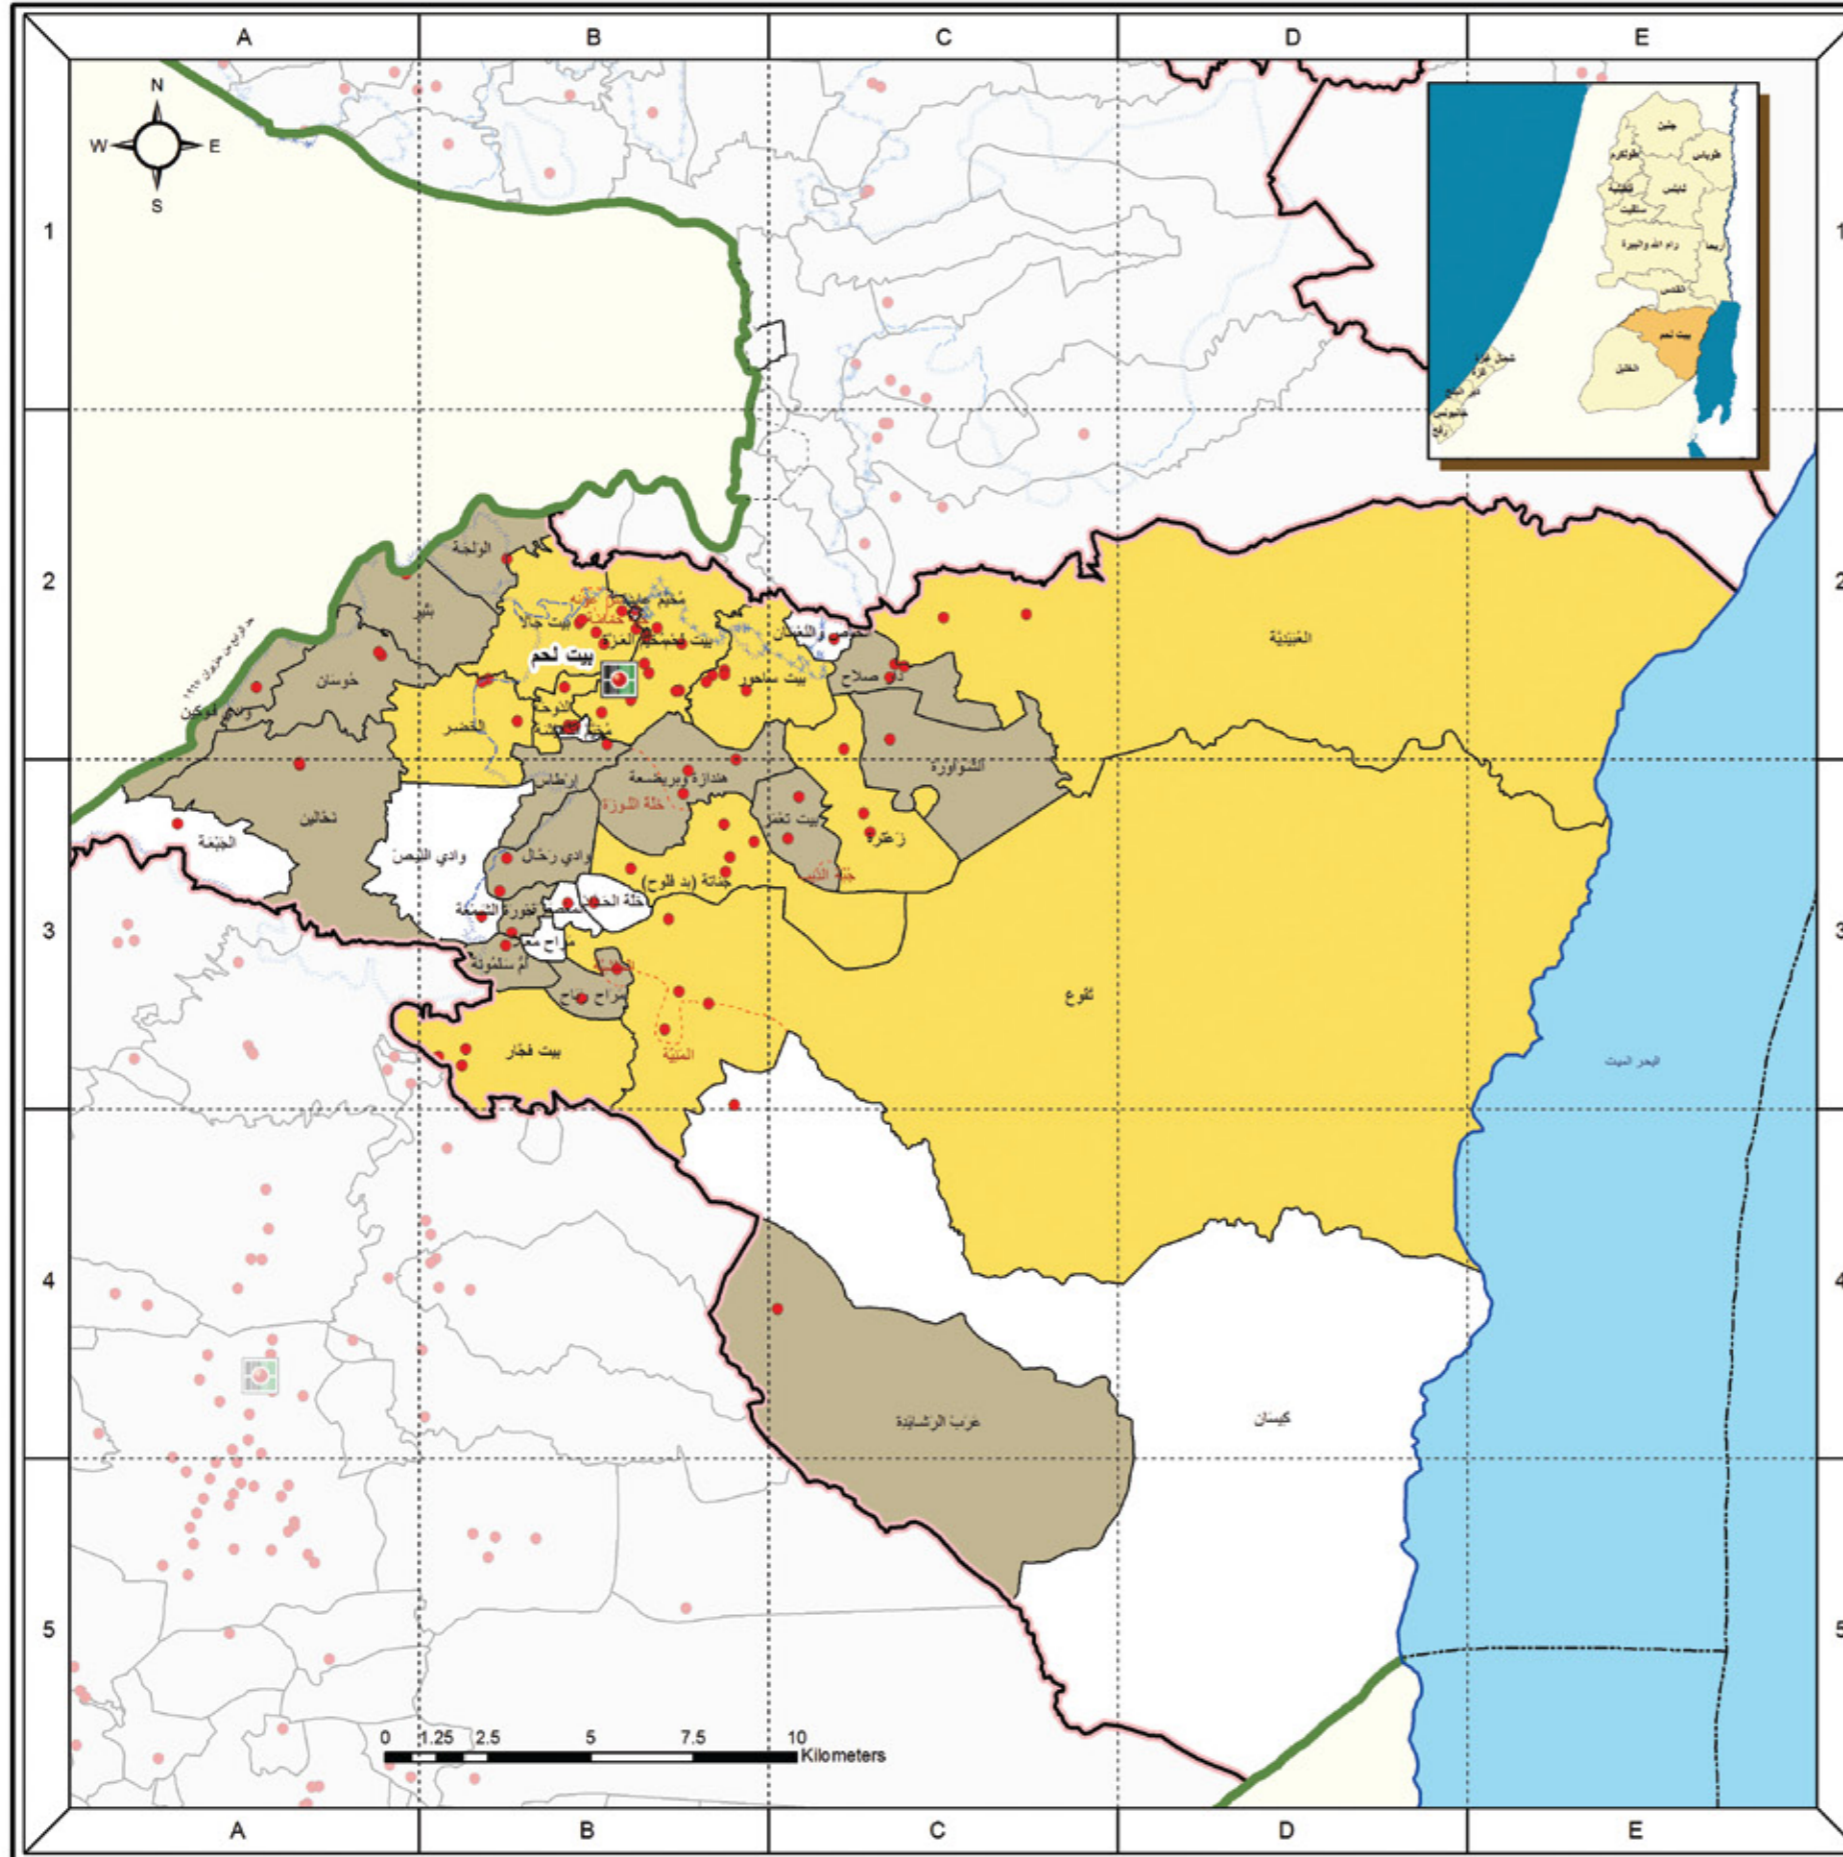

الهيئات المحلية دائرة بيت لحم الانتخابية

Authority Name	الموقع	عدد المراكز	تصنيف الهيئة	الهيئات المحلية
Al Khadr	B2	3	مجلس بلدي	الخصير
Ad Doha	B2	2	مجلس بلدي	الدوحة
Ash Shawawra	C3	1	مجلس قروي	الشواورة
Al 'Ubeidiya	D2	3	مجلس بلدي	العبيدية
Al WalaJa	B2	1	مجلس قروي	الولجة
Artas	B3	1	مجلس قروي	أرتاس
Umm Salamuna	B3	1	مجلس قروي	أم سلمونة
Batir	B2	1	مجلس قروي	بتير
Beit Ta'mir	C3	2	مجلس قروي	بيت تميم
Beit Jala	B2	6	مجلس بلدي	بيت جالا
Beit Sahur	B2	5	مجلس بلدي	بيت سحور
Beit Fajar	B3	3	مجلس بلدي	بيت فجار
Bethlehem (Beit Lahm)	B2	8	مجلس بلدي	بيت لحم
Tuqu'	C3	4	مجلس بلدي	تقوع
Jannatah	B3	5	مجلس بلدي	جناتة
Jurat ash Sham'a	B3	1	مجلس قروي	جورة الشمة
Husan	A2	2	مجلس قروي	حوسان
Dar Salah	C2	2	مجلس قروي	دار صلاح
Za'tara	C3	3	مجلس بلدي	زعترة
'Arab ar Rashayida	C4	1	مجلس قروي	عرب الرشيدة
Marah Rabah	B3	2	مجلس قروي	مراح رباح
Nahhalin	A3	2	مجلس قروي	نحالين
Hindaza & 'Bred'a	B3	3	مجلس قروي	هندازة وبريدعة
Wadi Rahhal	B3	1	مجلس قروي	وادي رحال
Wadi Fukin	A2	1	مجلس قروي	وادي فوكين
المجموع		64	25