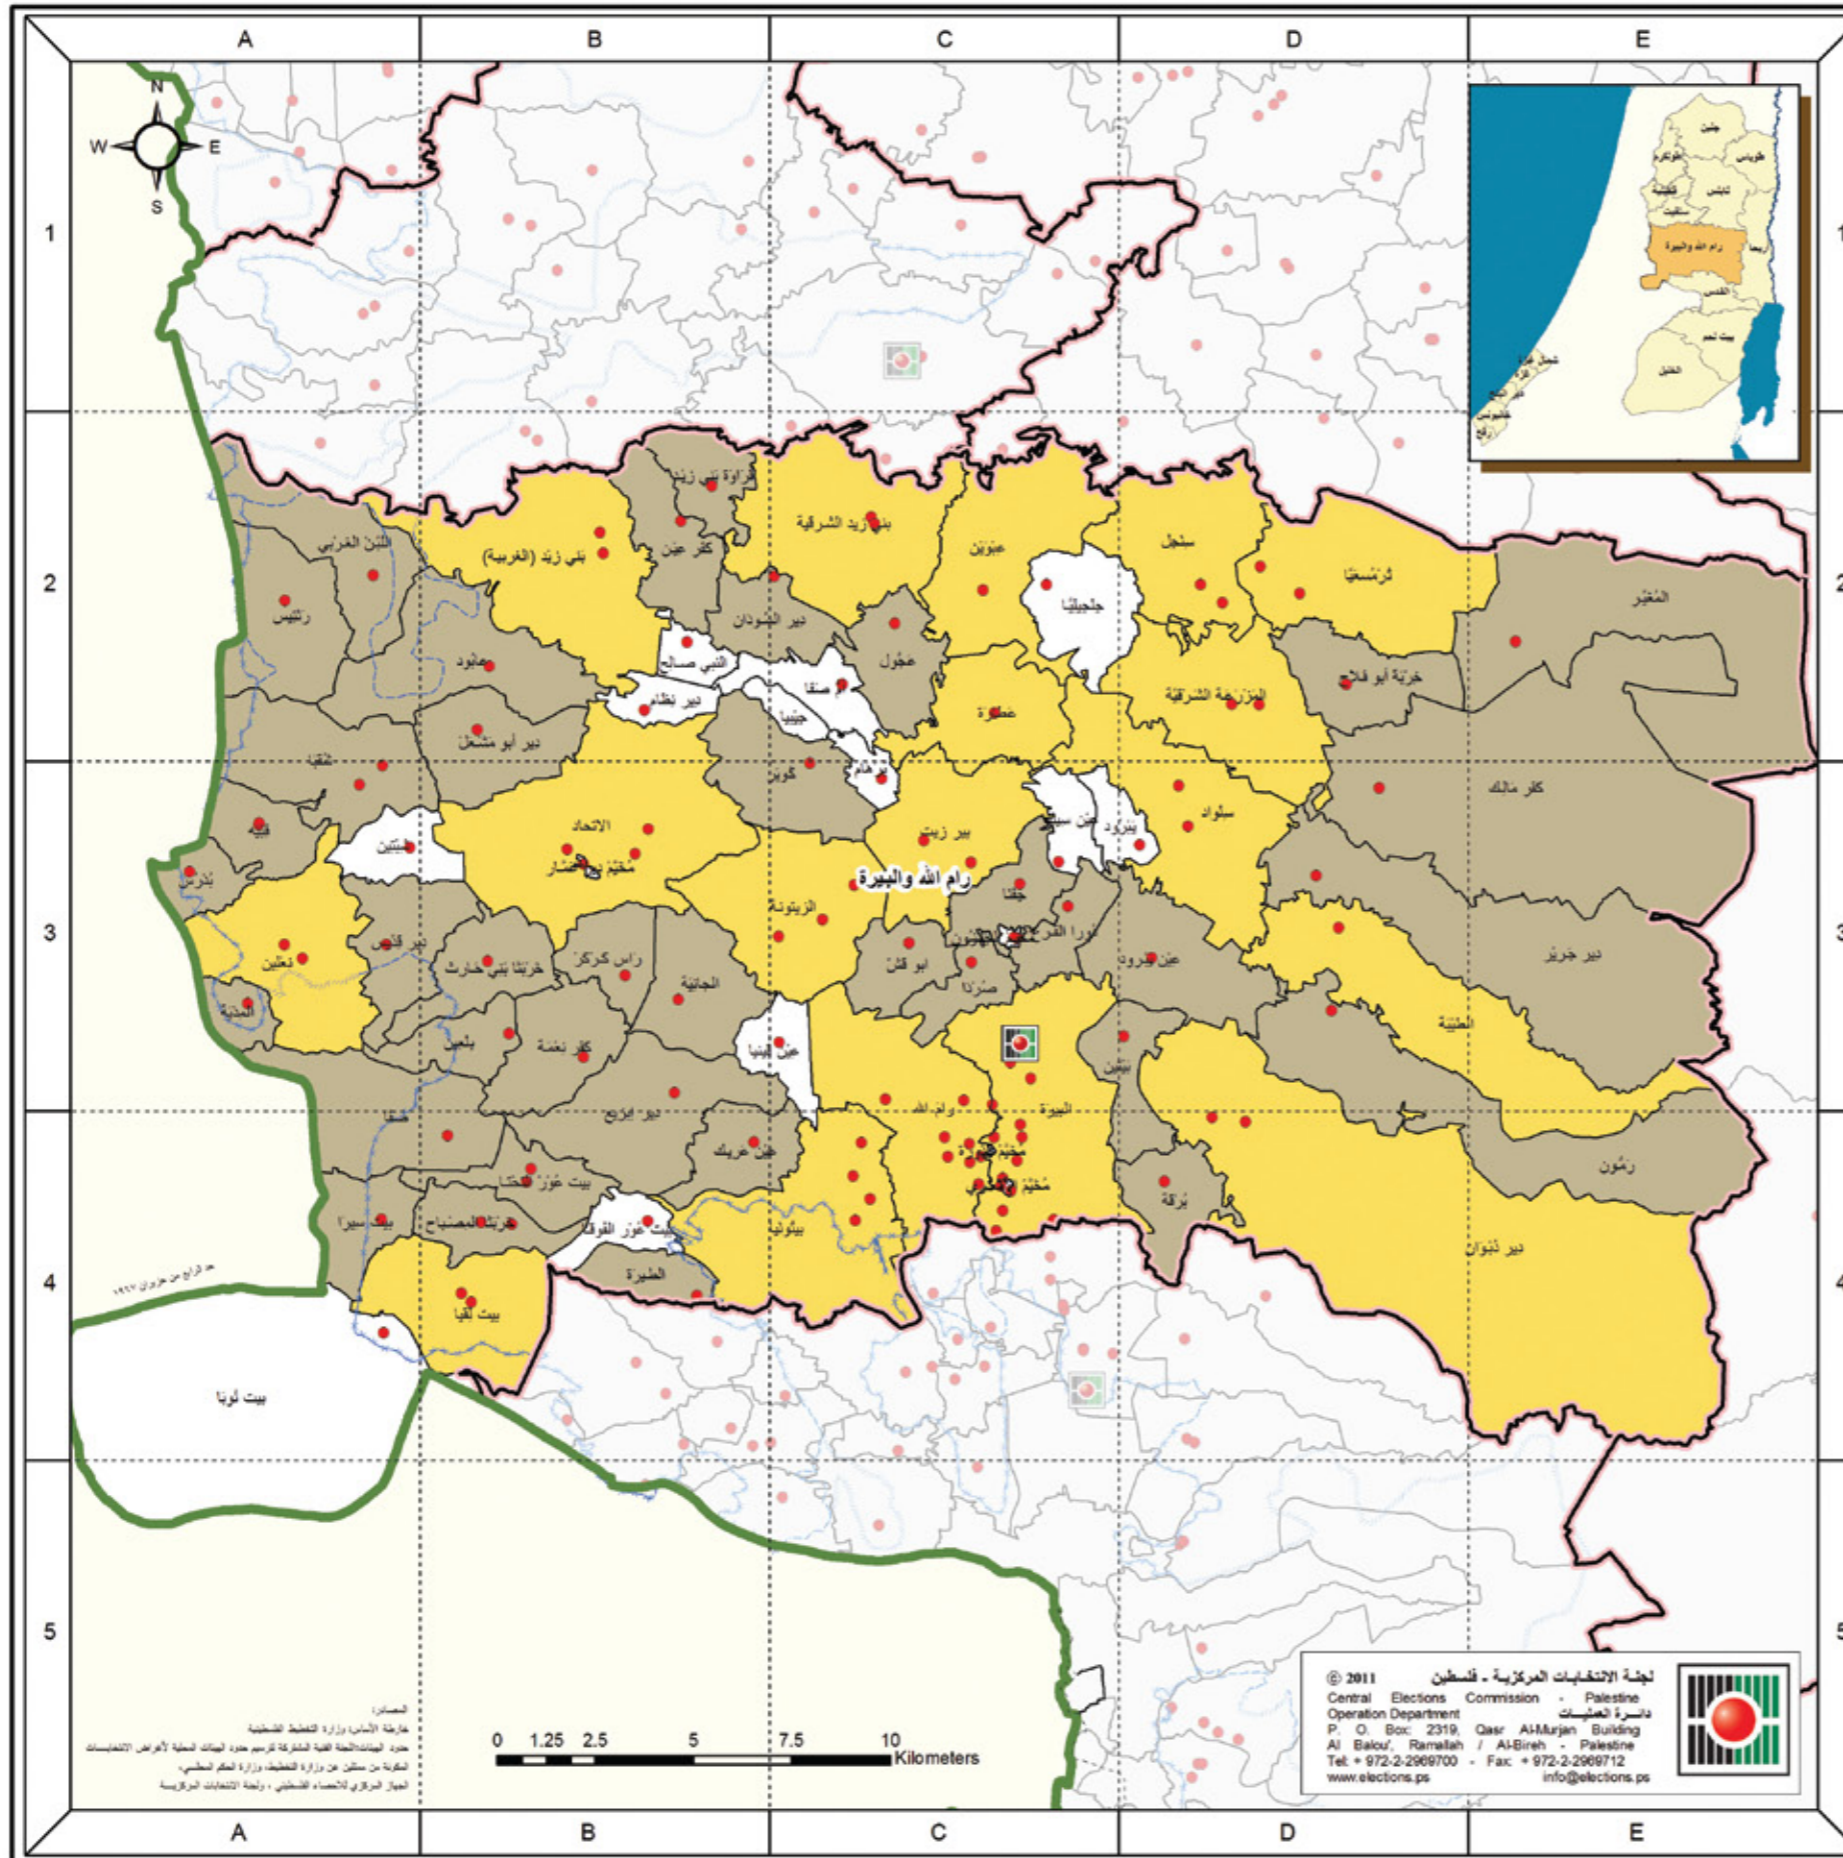

دليل الخريطة

مكتب الدائرة الانتخابية	حد المحافظة
مركز لسيول / القراع	تصنيف الهيئة
الجزء المشيد من الجدار	مجلس بلدي
الجزء قيد الإنشاء من الجدار	مجلس قروي
الجزء المفترق لتلته من الجدار	أن يعرض فيها التفتات

لجنة الانتخابات المركزية - فلسطين © 2011
Central Elections Commission - Palestine
Operation Department
دائرة الانتخابات
P. O. Box: 2319, Qasr Al-Marjan Building
Al Bataou, Ramallah / Al-Bireh - Palestine
Tel. + 972-2-2969700 - Fax. + 972-2-2969712
www.elections.ps info@elections.ps

المصادر:
خارطة الأساس، وزارة التخطيط الفلسطينية
حدود المصالحات لجهة الشركة لترسيم حدود المصالحات لجهة الانتخابات
الشركة من ماستن عن وزارة التخطيط، وزارة العمل الوطني
الجواز المركزي لتحصين فلسطين، وأمانة الانتخابات المركزية