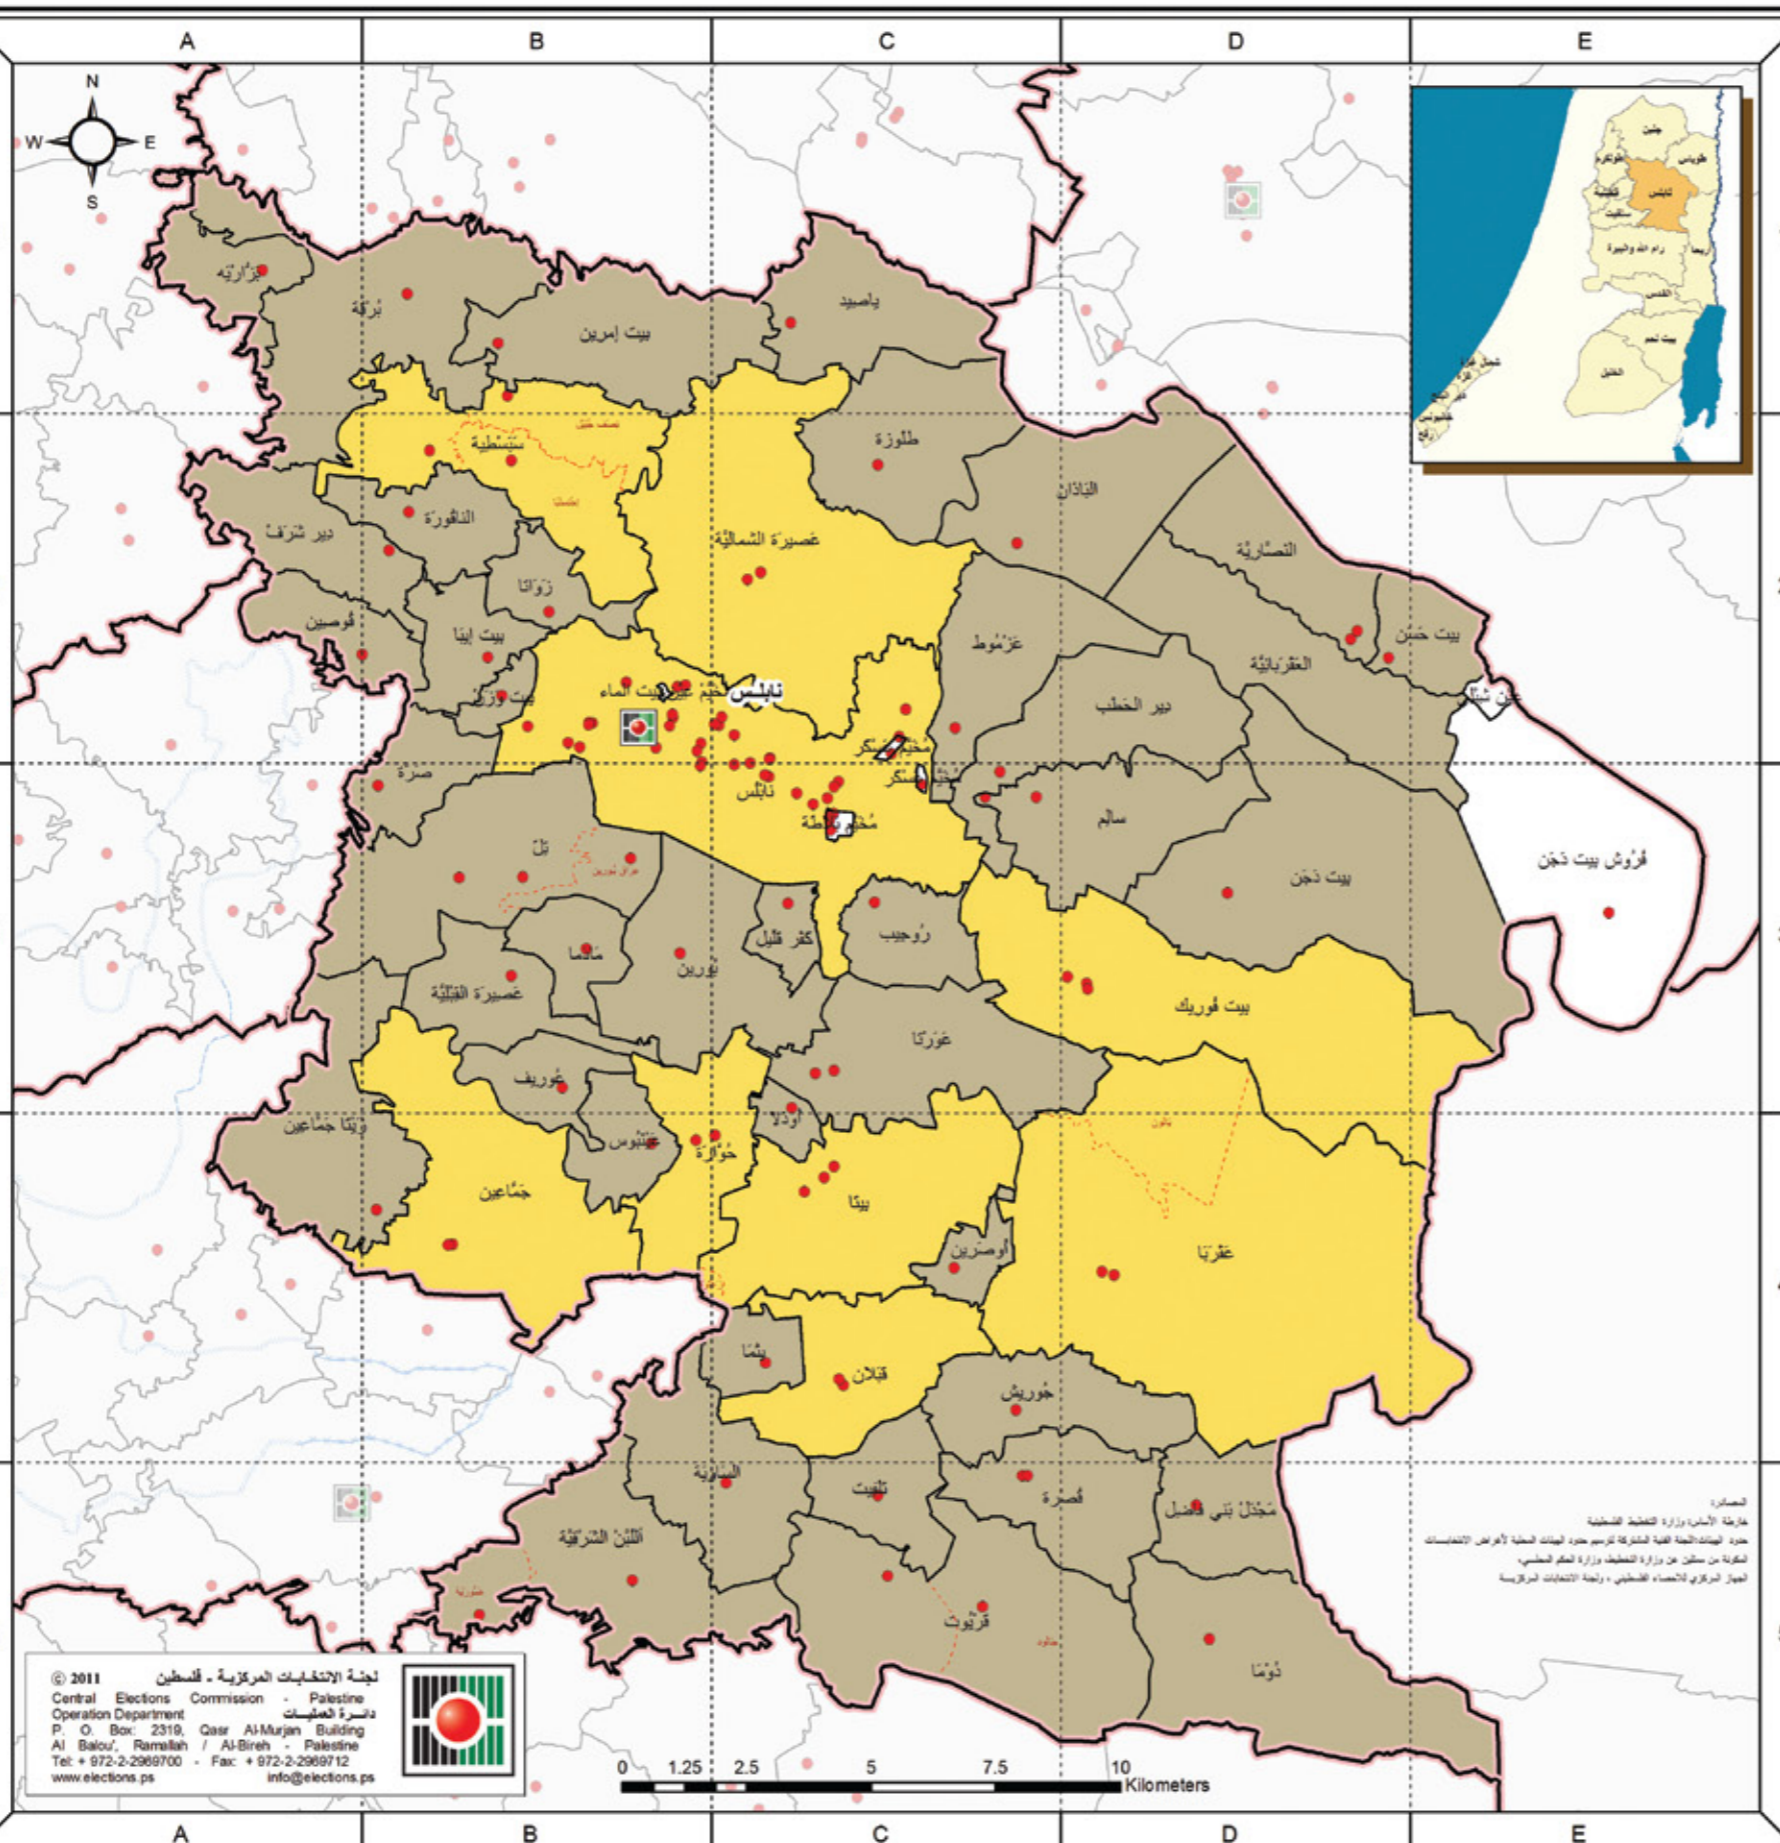

دليل الخارطة

- حد المحافظة
- مكتب الدائرة الانتخابية
- مركز تسوق / التراجع
- الجزء المشيد من الجدار
- الجزء قيد الإنشاء من الجدار
- الجزء المقترح لتشييد من الجدار
- تصنيف الهيئة
- مجلس بلدي
- مجلس قروي
- ان يعمر فيها تعديلات
- تجمعات مدججة

© 2011 لجنة الانتخابات المركزية - فلسطين
Central Elections Commission - Palestine
Operation Department
دائرة العمليات
P. O. Box: 2319, Casr Al-Murjan Building
Al Balou', Ramallah / Al-Bireh - Palestine
Tel: + 972-2-2969700 - Fax: + 972-2-2969712
www.elections.ps info@elections.ps

المصدر:
خارطة الأسس، وزارة التخطيط الفلسطينية
حدود الهيئات المحلية لجهة المشاركة لترسيم حدود الهيئات المحلية لأغراض الانتخابات
المكونة من سطين عن وزارة التخطيط، وزارة العلم الوطني،
الجهاز المركزي للتعداد الفلسطيني، وأمانة الانتخابات المركزية