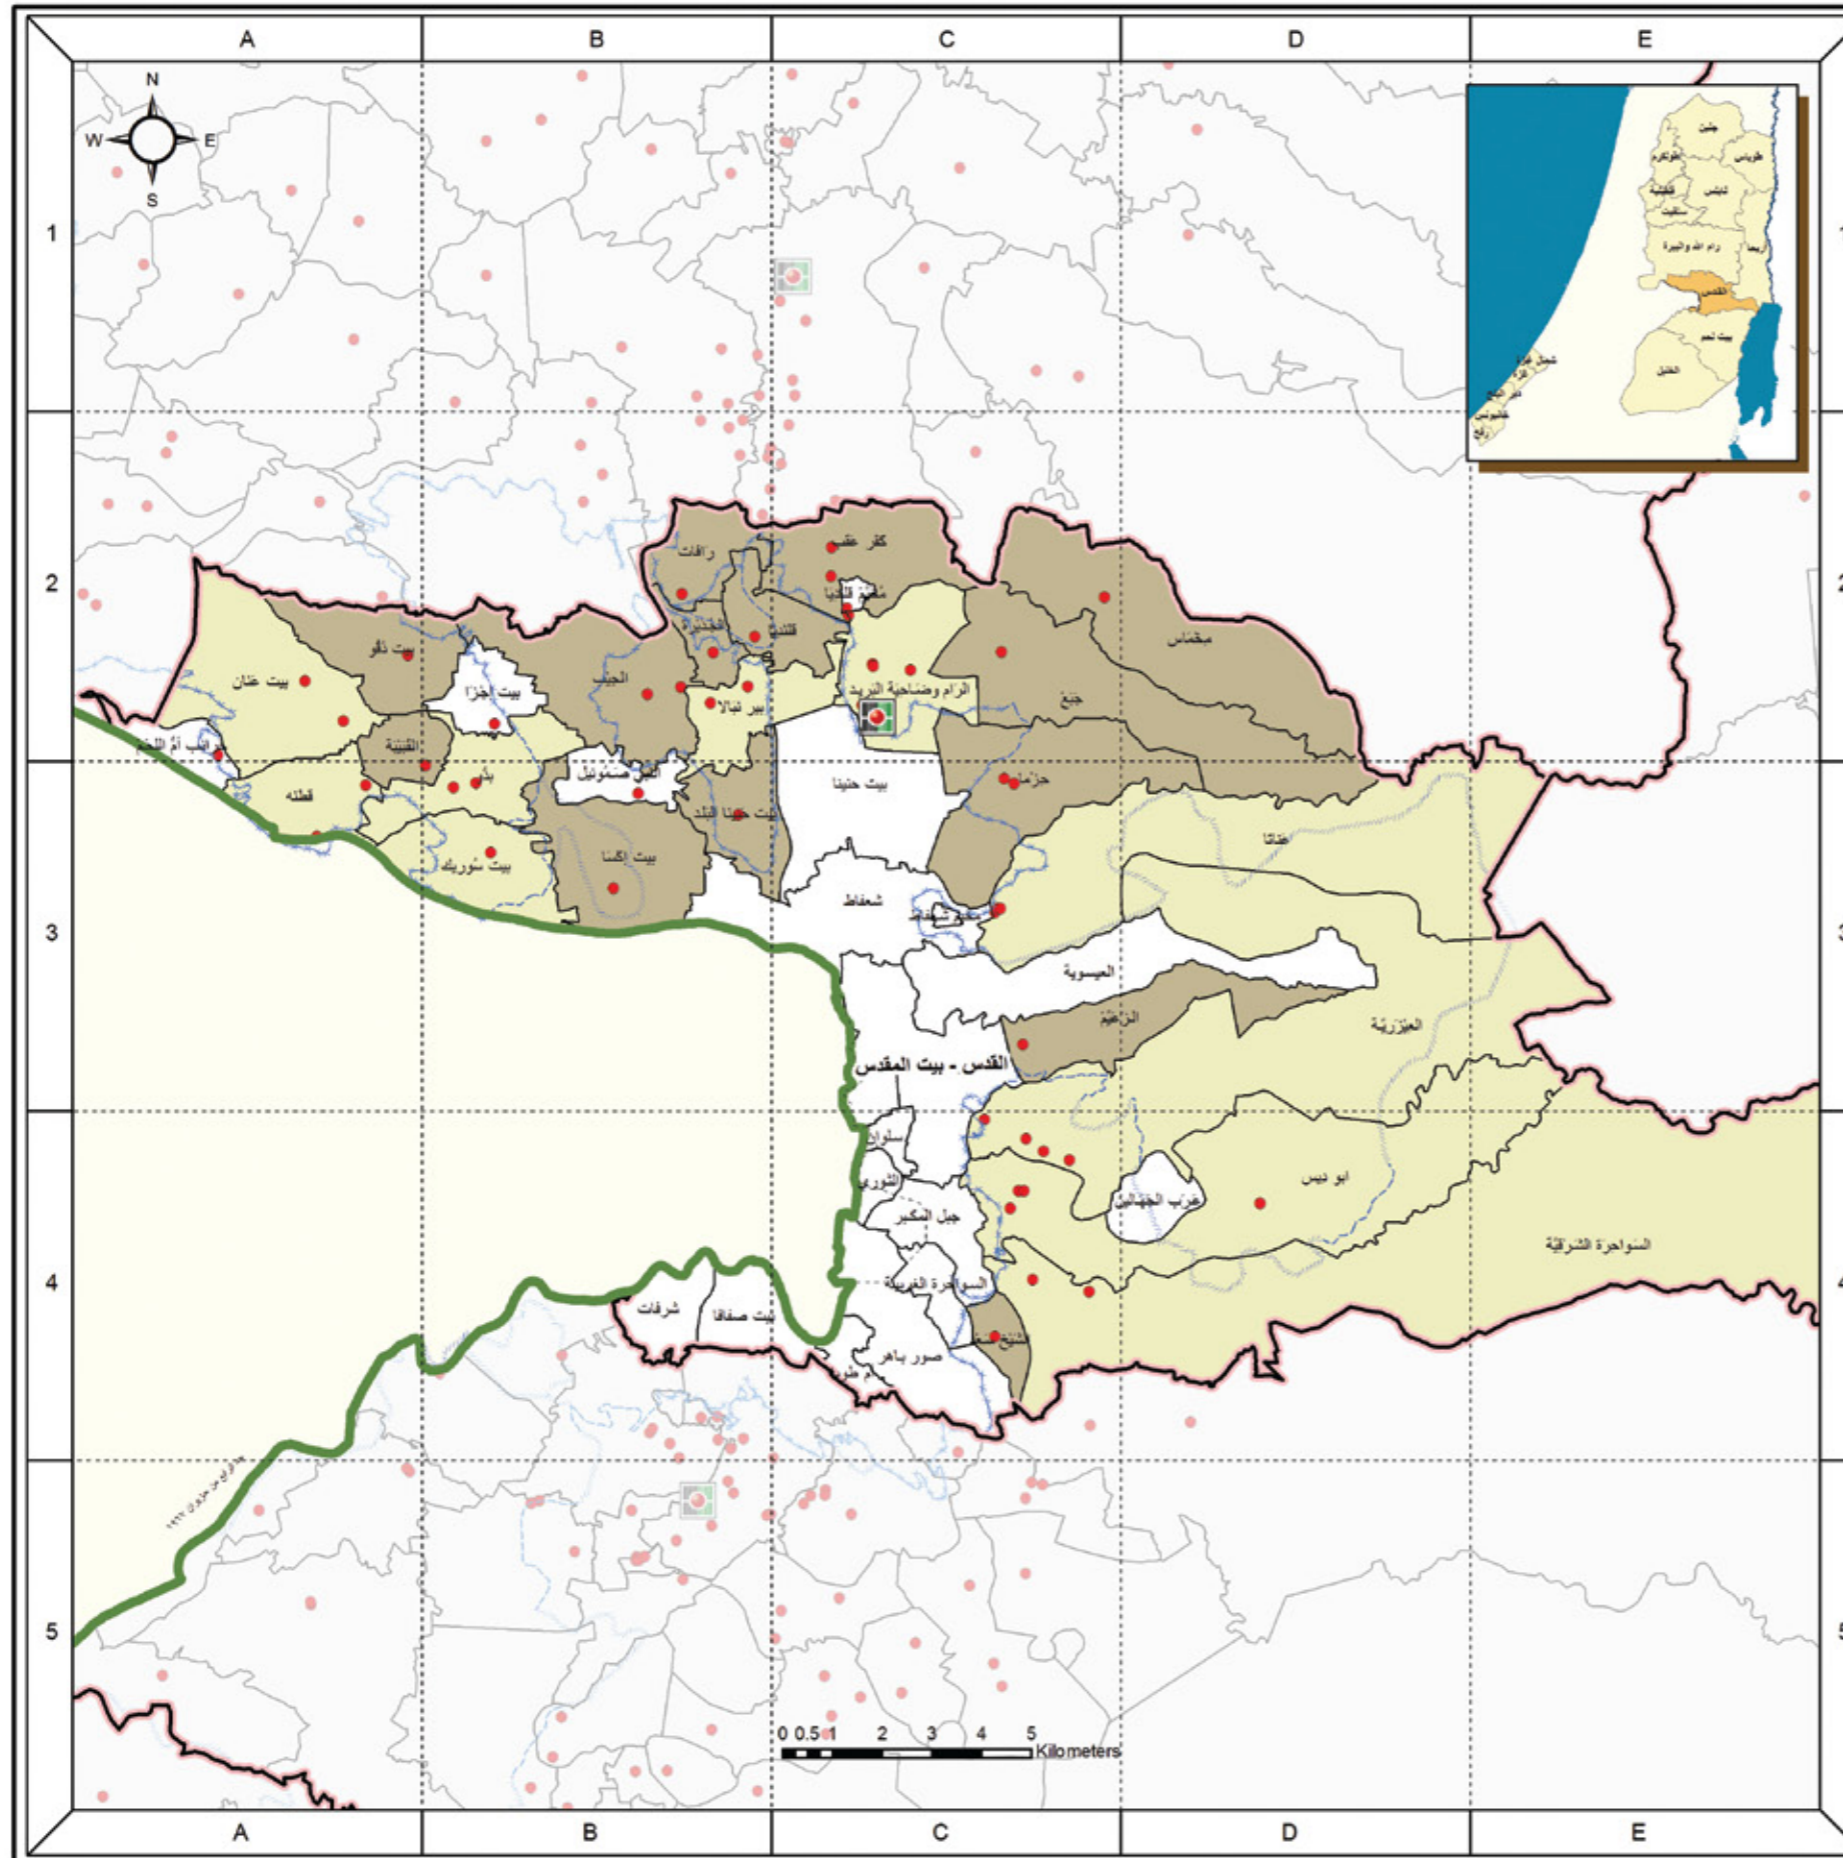

الهيئات المحلية دائرة القدس الانتخابية

Authority Name	عدد المراكز	تصنيف الهيئة	الهيئات المحلية
Abu Dis	D4	3	مجلس محلي
Al Judeira	B2	1	مجلس قروي
Al Jib	B2	2	مجلس قروي
Ar Ram & Dahiyat al Bared	C2	6	مجلس محلي
Az Za'ayem	C3	1	مجلس قروي
As Sawahira ash Sharqiya	E4	2	مجلس محلي
Ash Sheikh Sa'd	C4	1	مجلس قروي
Al 'Eizariya	D3	4	مجلس محلي
Al Qubeiba	A2	1	مجلس قروي
Biddu	B3	2	مجلس محلي
Beit Iksa	B3	1	مجلس قروي
Beit Hanina al Balad	B3	1	مجلس قروي
Beit Duqqu	A2	1	مجلس قروي
Beit Surik	B3	1	مجلس محلي
Beit 'Anan	A2	2	مجلس محلي
Bir Nabala	B2	2	مجلس محلي
Jaba'	C2	1	مجلس قروي
Hizma	C3	2	مجلس قروي
Rafat	B2	1	مجلس قروي
'Anata	D3	3	مجلس محلي
Qatanna	A3	2	مجلس محلي
Qalandiya	C2	1	مجلس قروي
Kafr 'Aqab	C2	1	مجلس قروي
Mikhmas	D2	1	مجلس قروي
المجموع		43	24