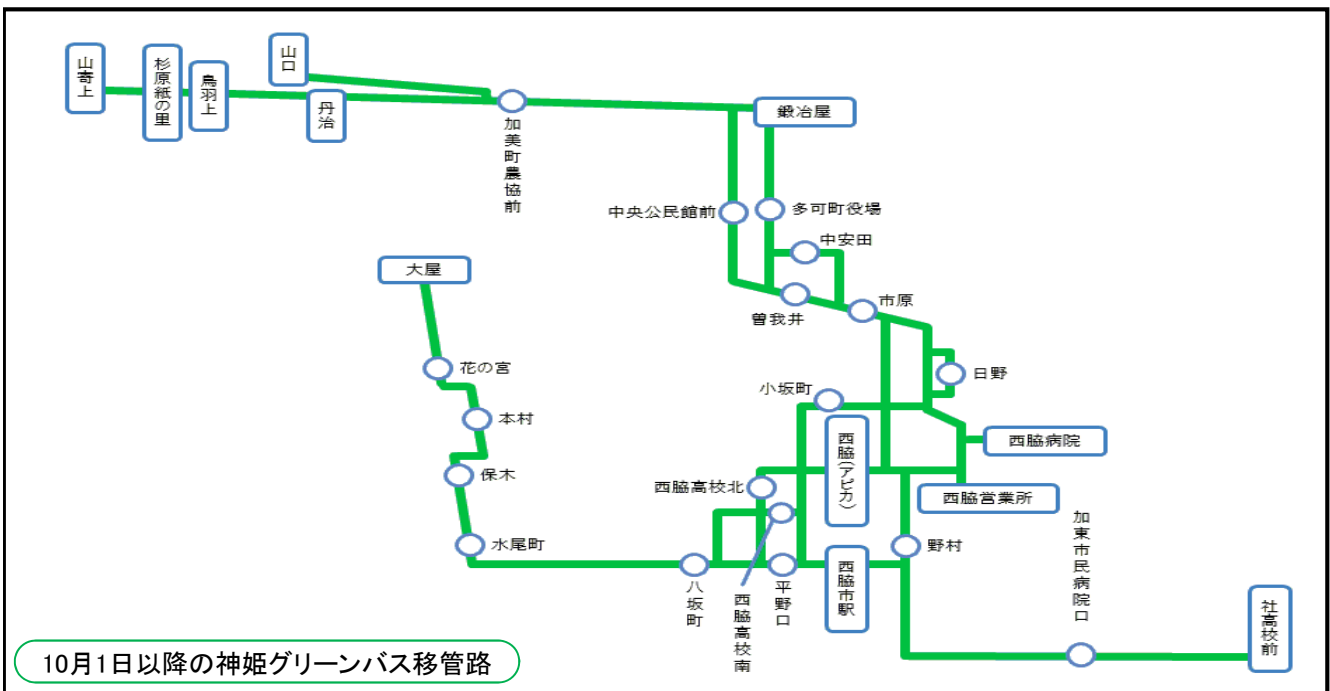

西脇市・多可町、及びその周辺地区発着の一部神姫バス路線を平成24年10月1日(月)より神姫グリーンバスが運行いたします。引き続きご利用いただきますよう、よろしくお願いいたします。

10月1日からのご注意とお願い

これまでどおりです

- ICカード乗車券 NicoPa、PiTaPa、ICOCA
  - ・NicoPaプリペイド券、定期券、PiTaPa、ICOCAはこれまでどおりご利用いただけます。
  - ・神姫バス全線定期券につきましてもこれまでどおりご利用いただけます。  
(注)神姫グリーンバス篠山営業所・粟賀営業所管内では、全線定期券をご利用いただけません。
- コミュニティバス乗車券
  - ・西脇市、多可町のコミュニティバスはこれまでどおりご利用いただけます。

変更があります

- 神姫バス紙式回数券 平成25年3月31日までご利用いただけます。

お問い合わせ	神姫バス (0795) 西脇営業所 22-2786	◇	神姫バス (0795) 西脇案内所 22-2703	◇	神姫バス(0795) 社営業所 42-0057
--------	---------------------------	---	---------------------------	---	-------------------------