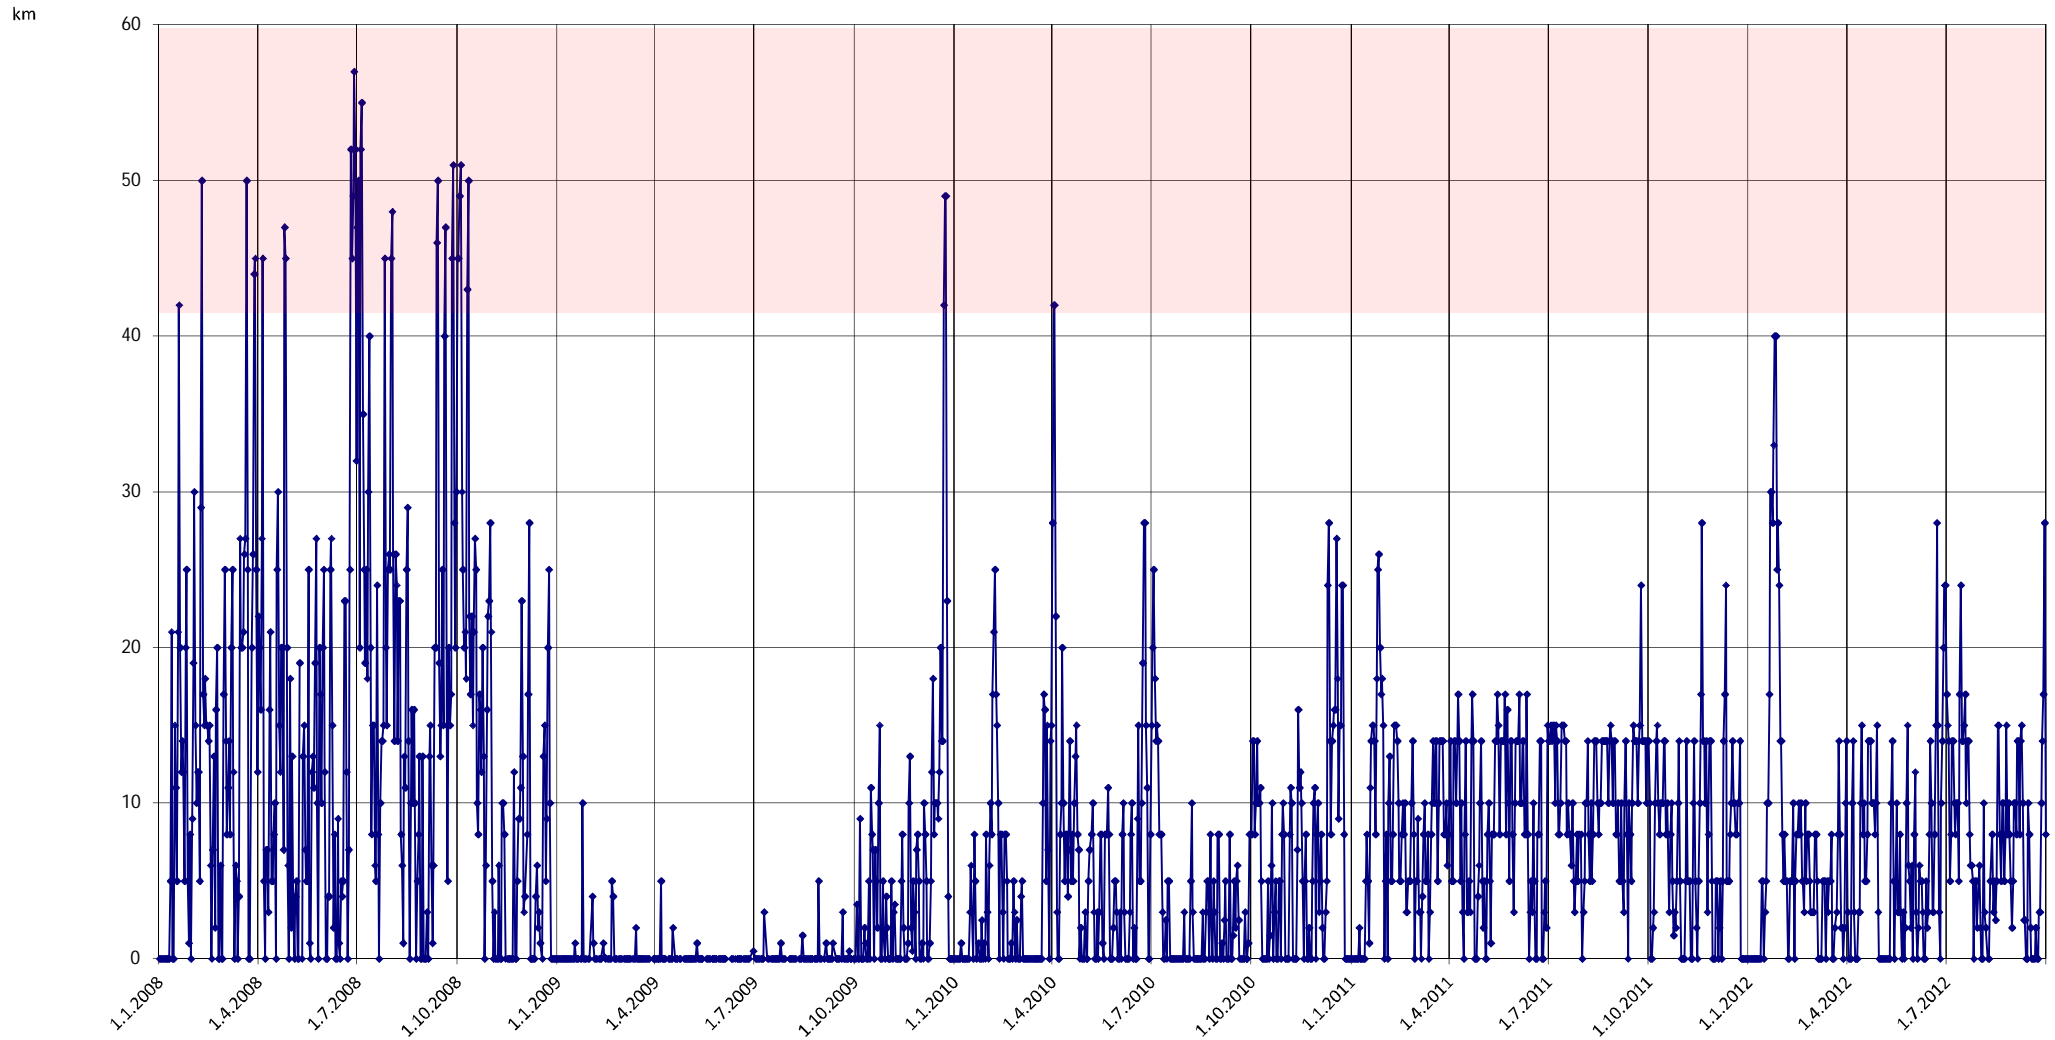

Tieliikenne Kaakkois-Suomen rajanylityspaikoilla 2000- 2012

Toteutuma syyskuu

loppuvuosi

Lähde: Liikenneviraston automaattinen liikennelaskentalaite

KEVYET AJONEUVOT KAAKKOIS - SUOMEN RAJANYLITYSPAIKOILLA 1999 - 2012

ajoneuvojen lkm / kk

RASKAS LIIKENNE KAAKKOIS - SUOMEN RAJANYLITYSPAIKOILLA 1999 - 2012

ajoneuvojen lkm / kk

Rekkaparkki moottoritiellä

Rekkajono vt 6:lla asti

Rekkajono vt 6:lla asti

km