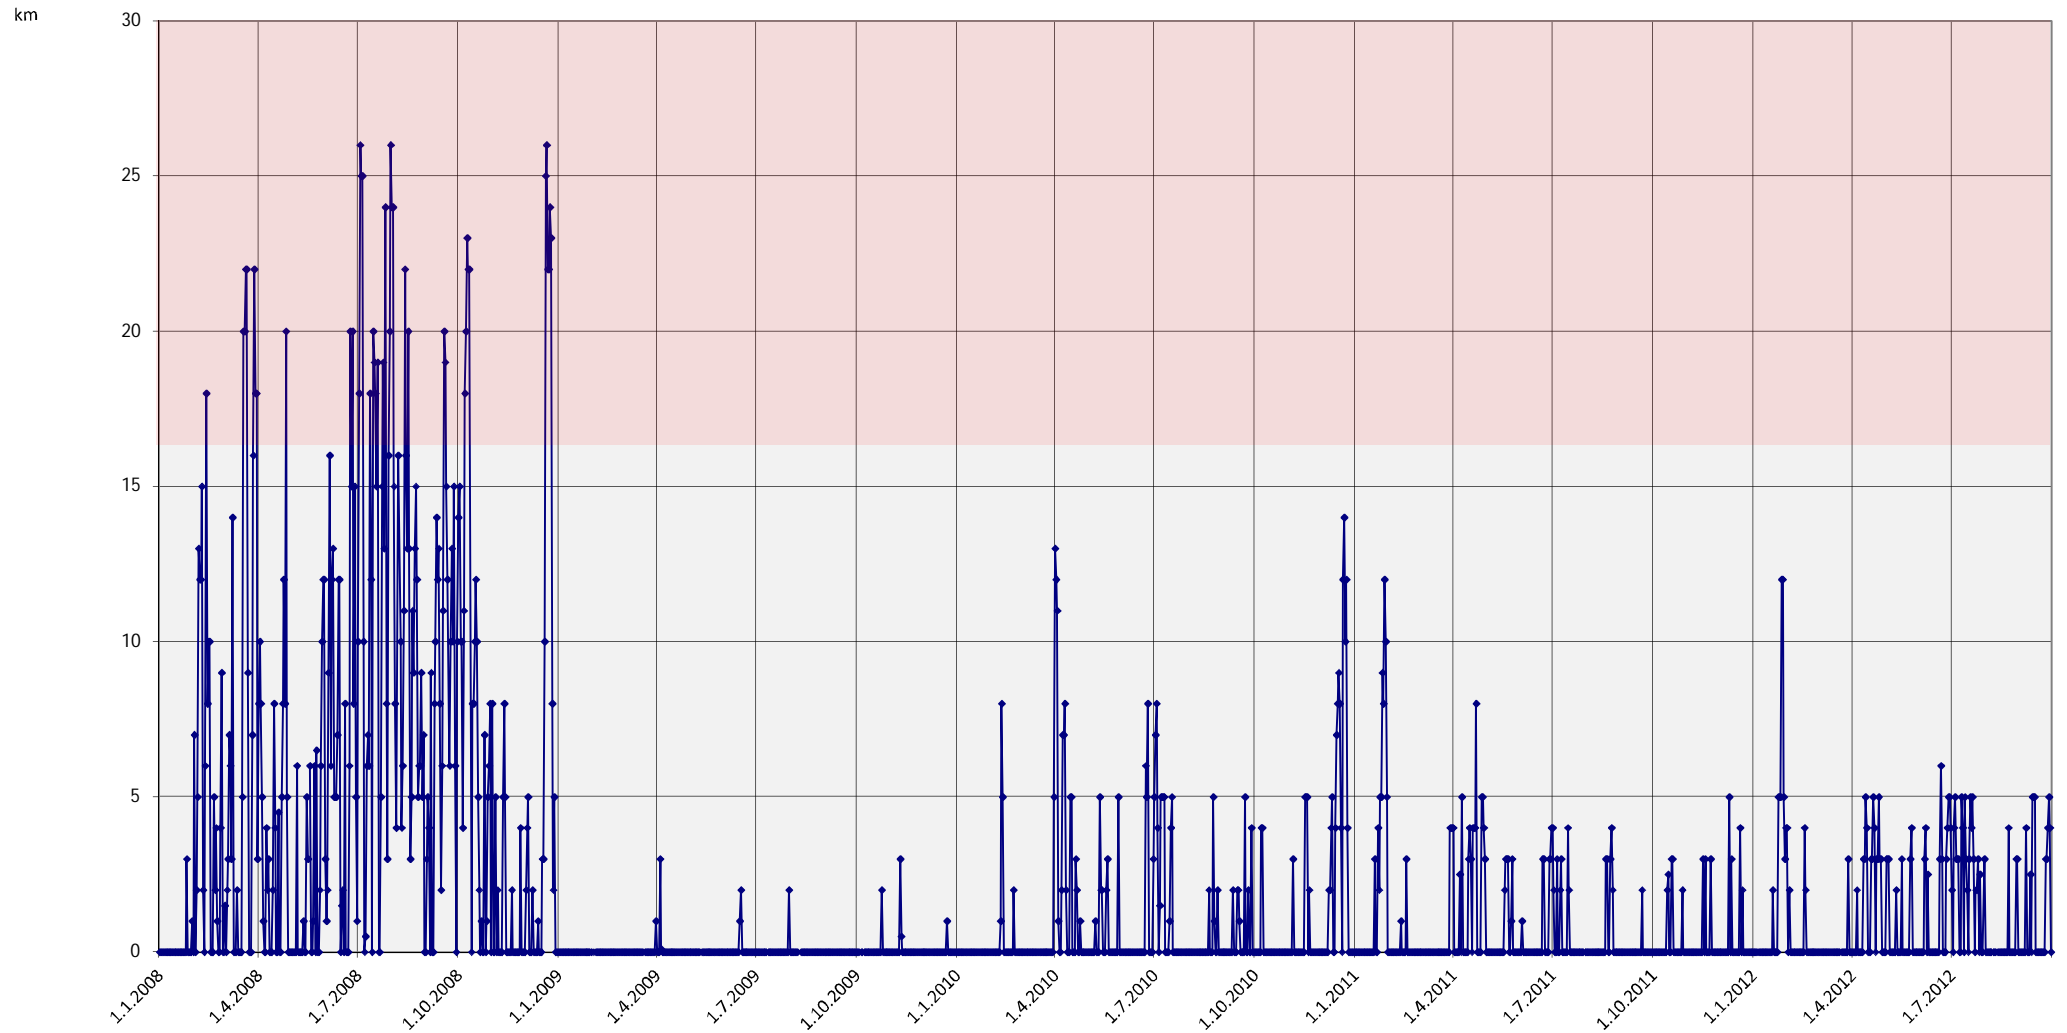

Tieliikenne Kaakkois-Suomen rajanylityspaikoilla 2000- 2012

Toteutuma syyskuu

loppuvuosi

Lähde: Liikenneviraston automaattinen liikennelaskentalaite

KEVYET AJONEUVOT KAAKKOIS - SUOMEN RAJANYLITYSPAIKOILLA 1999 - 2012

ajoneuvojen lkm / kk

RASKAS LIIKENNE KAAKKOIS - SUOMEN RAJANYLITYSPAIKOILLA 1999 - 2012

ajoneuvojen lkm / kk

Rekkaparkki moottoritiellä

Rekkajono vt 6:lla asti

Rekkajono vt 6:lla asti

km