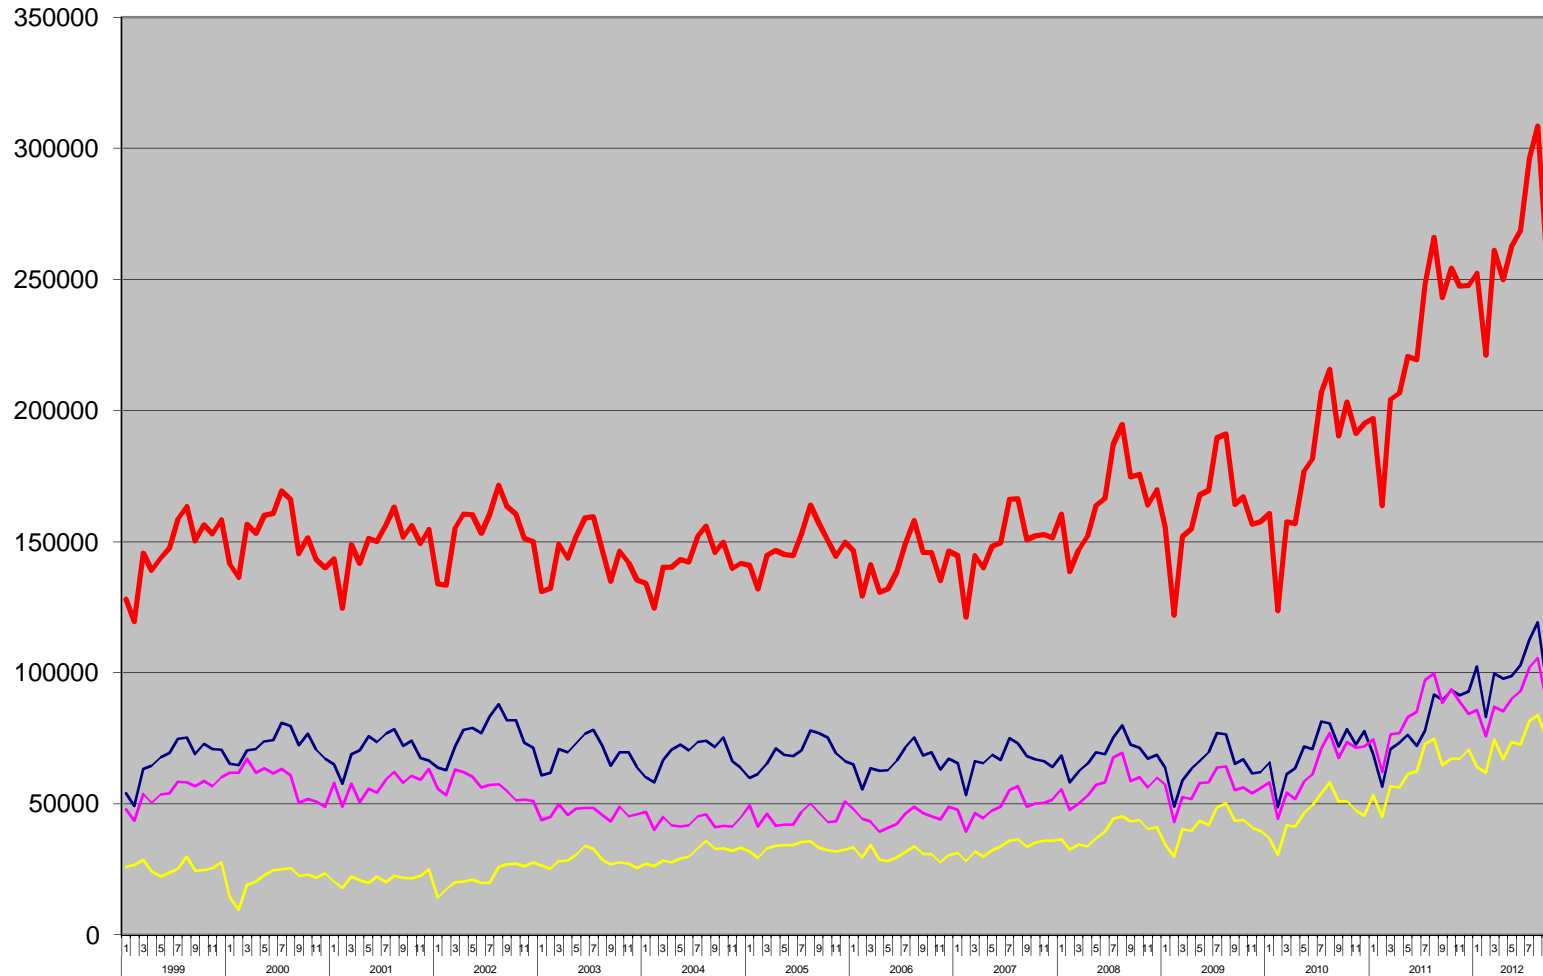

Tieliikenne Kaakkois-Suomen rajanylityspaikoilla 2000- 2012

Toteutuma syyskuu

loppuvuosi

Lähde: Liikenneviraston automaattinen liikennelaskentalaite

KEVYET AJONEUVOT KAAKKOIS - SUOMEN RAJANYLITYSPAIKOILLA 1999 - 2012

ajoneuvojen lkm / kk

RASKAS LIIKENNE KAAKKOIS - SUOMEN RAJANYLITYSPAIKOILLA 1999 - 2012

ajoneuvojen lkm / kk

Rekkaparkki moottoritiellä

Rekkajono vt 6:lla asti

Rekkajono vt 6:lla asti

km