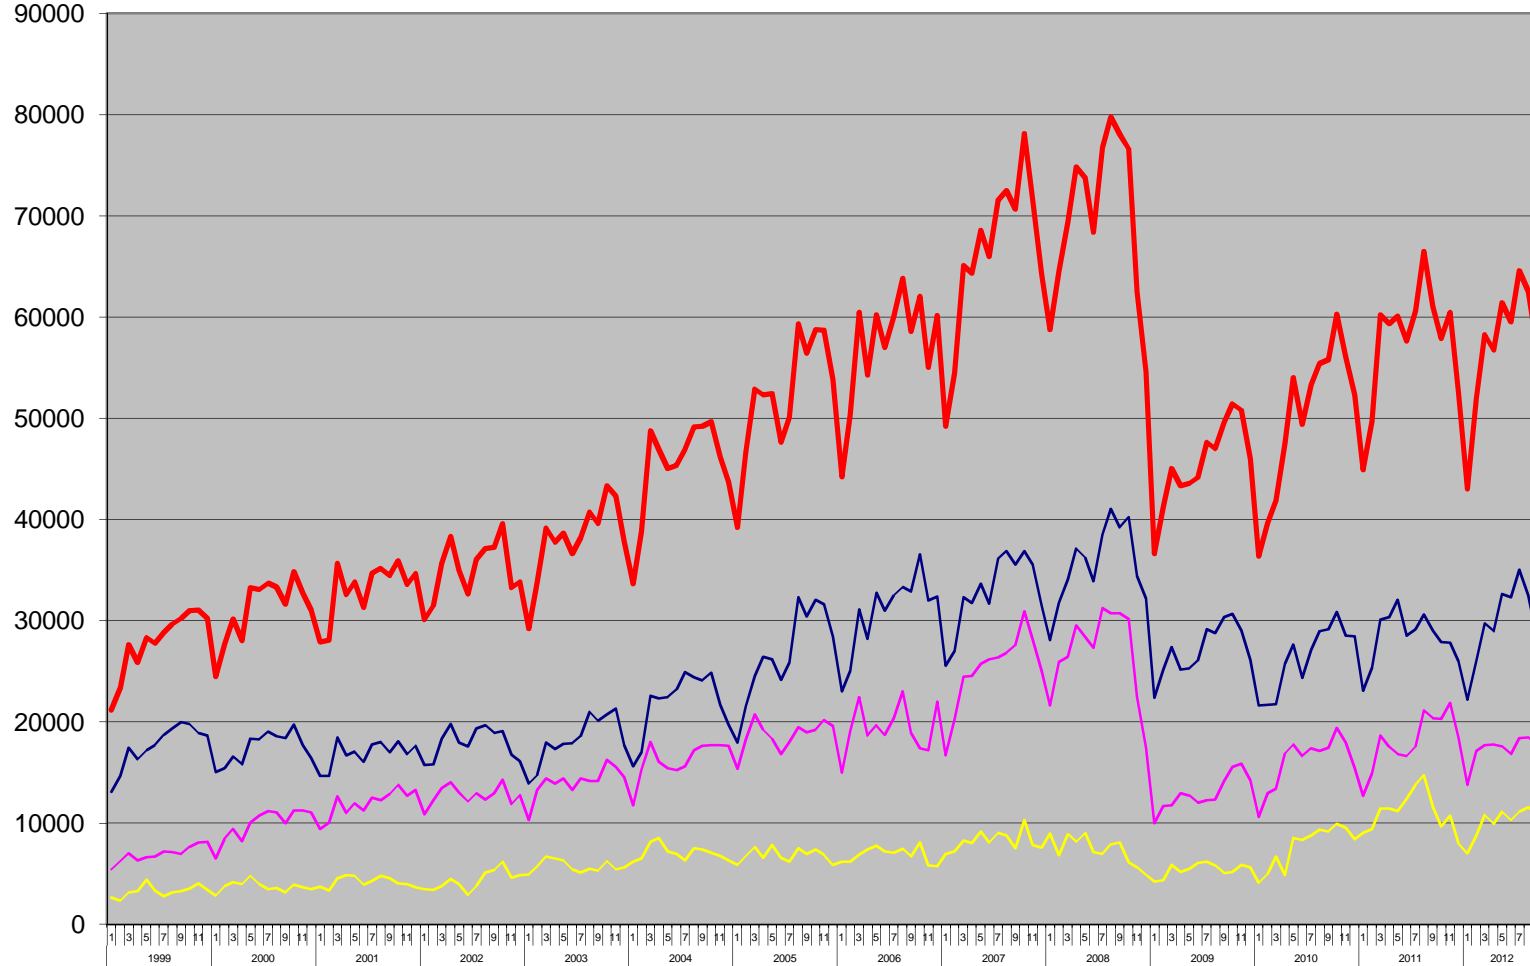

Tieliikenne Kaakkois-Suomen rajanylityspaikoilla 2000- 2012

Toteutuma syyskuu

loppuvuosi

Lähde: Liikenneviraston automaattinen liikennelaskentalaite

KEVYET AJONEUVOT KAAKKOIS - SUOMEN RAJANYLITYSPAIKOILLA 1999 - 2012

ajoneuvojen lkm / kk

RASKAS LIIKENNE KAAKKOIS - SUOMEN RAJANYLITYSPAIKOILLA 1999 - 2012

ajoneuvojen lkm / kk

Rekkaparkki moottoritiellä

Rekkajono vt 6:lla asti

Rekkajono vt 6:lla asti

km