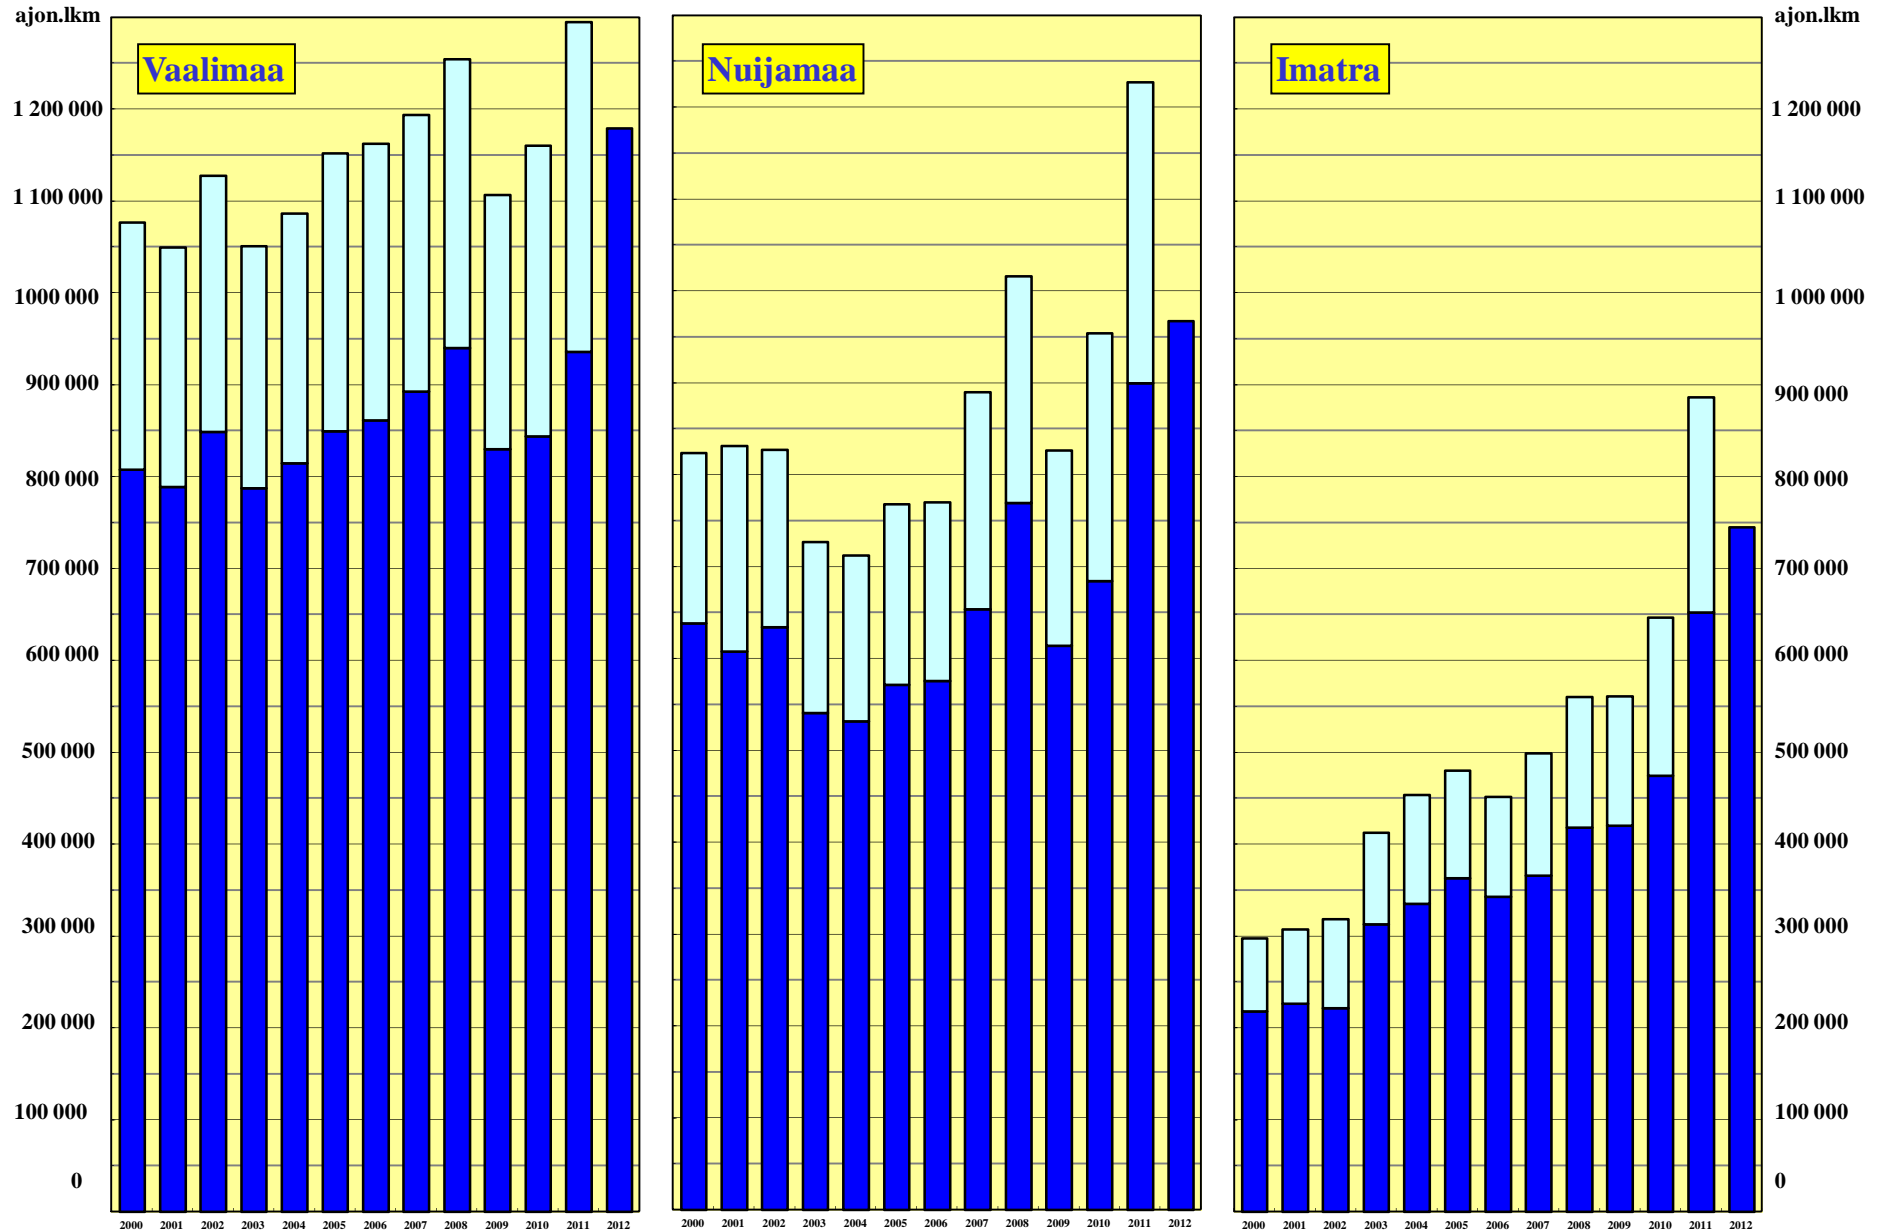

Tieliikenne Kaakkois-Suomen rajanylityspaikoilla 2000- 2012

Toteutuma syyskuu

loppuvuosi

Lähde: Liikenneviraston automaattinen liikennelaskentalaite

KEVYET AJONEUVOT KAAKKOIS - SUOMEN RAJANYLITYSPAIKOILLA 1999 - 2012

ajoneuvojen lkm / kk

RASKAS LIIKENNE KAAKKOIS - SUOMEN RAJANYLITYSPAIKOILLA 1999 - 2012

ajoneuvojen lkm / kk

Rekkaparkki moottoritiellä

Rekkajono vt 6:lla asti

Rekkajono vt 6:lla asti

km