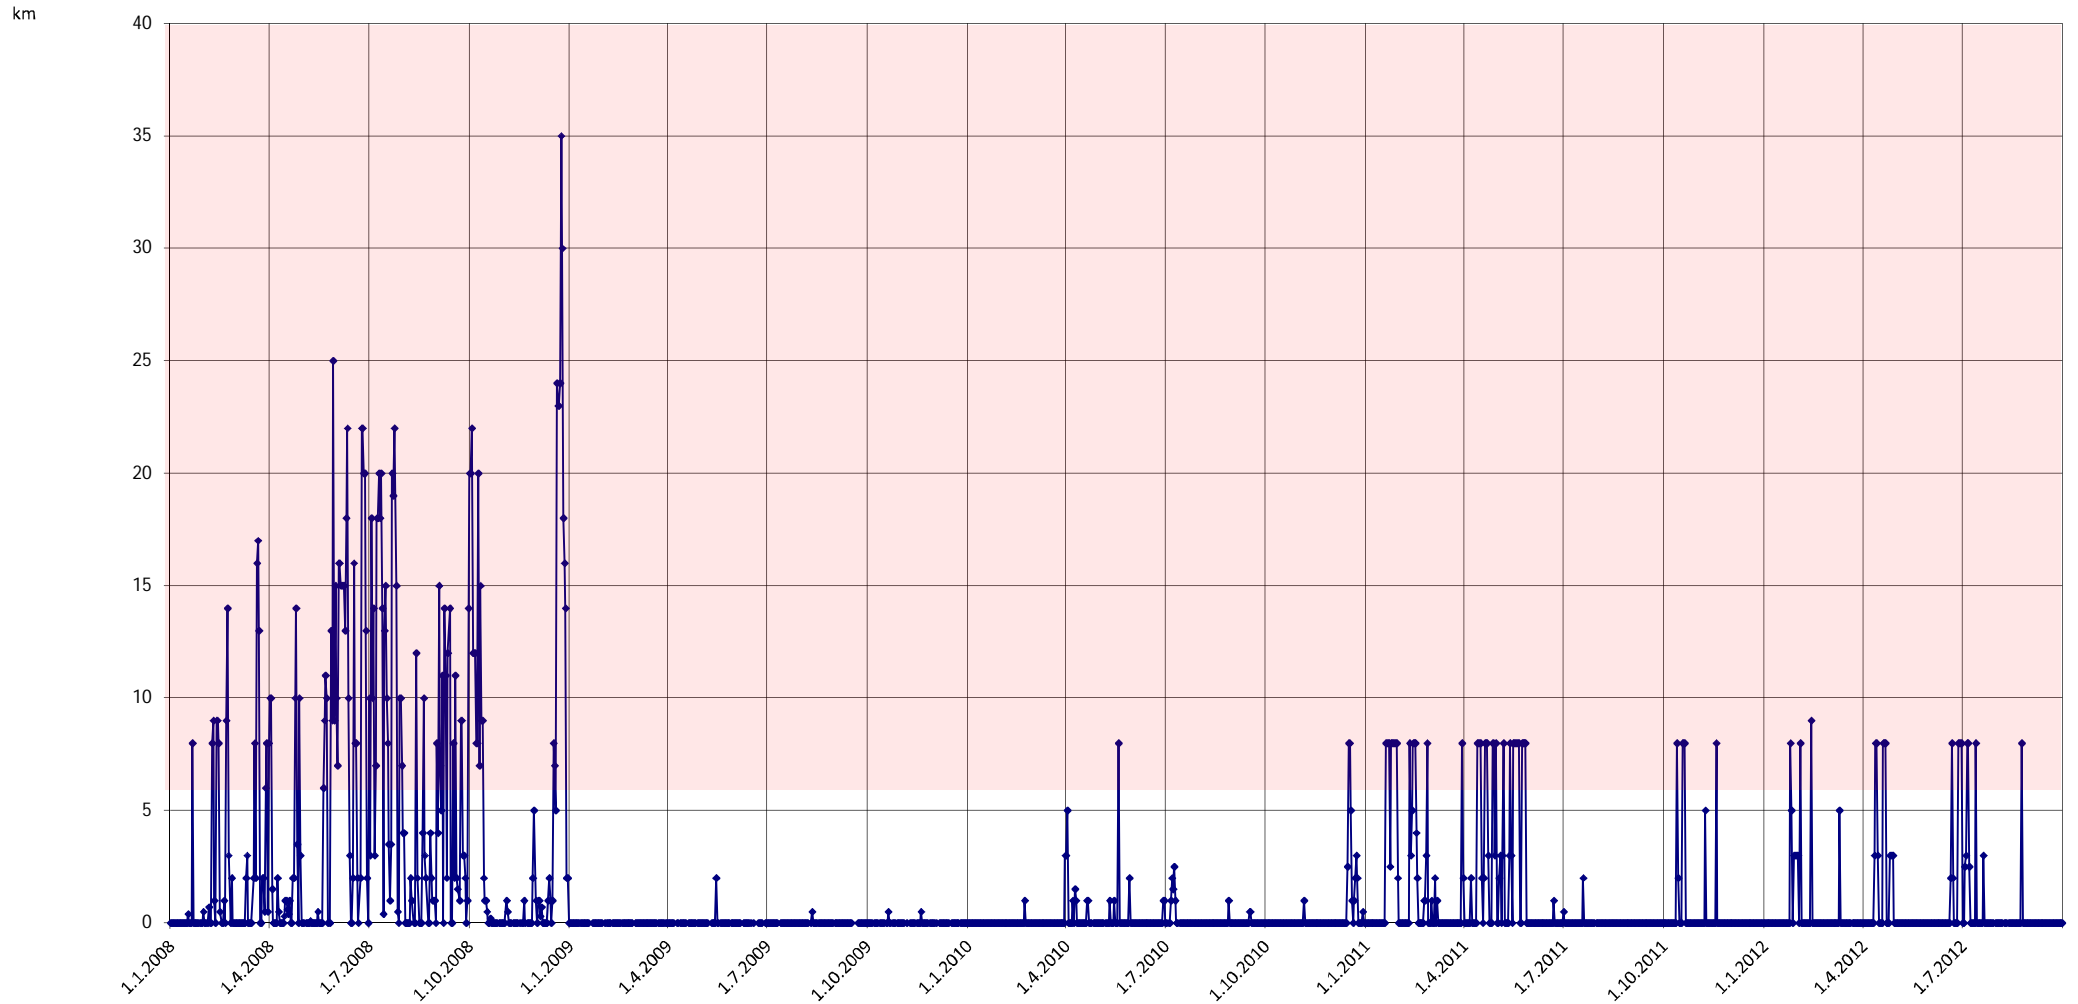

Tieliikenne Kaakkois-Suomen rajanylityspaikoilla 2000- 2012

Toteutuma syyskuu

loppuvuosi

Lähde: Liikenneviraston automaattinen liikennelaskentalaite

KEVYET AJONEUVOT KAAKKOIS - SUOMEN RAJANYLITYSPAIKOILLA 1999 - 2012

ajoneuvojen lkm / kk

RASKAS LIIKENNE KAAKKOIS - SUOMEN RAJANYLITYSPAIKOILLA 1999 - 2012

ajoneuvojen lkm / kk

Rekkaparkki moottoritiellä

Rekkajono vt 6:lla asti

Rekkajono vt 6:lla asti

km