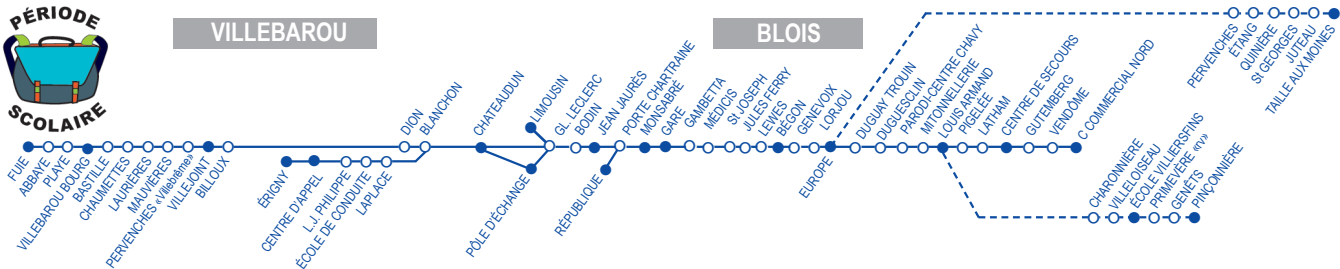

DU LUNDI
AU SAMEDI
(sauf férié)

RENOVI :	[2]	[2]	[2]	[5]	[2]	[2]	[5]	[2]	[2]	[2]	[2]	[2]	[2]	[2]	[2]	[2]	[2]	[2]	
	♿																		
FUIE																			
VILLEBAROU BOURG			07:06																
VILLEJOINT			07:10																
CHATEAUDUN			07:21																
POLE D'ÉCHANGE			07:28																
JEAN JAURES			07:35					07:40											
RÉPUBLIQUE							07:45												
MONSABRE	06:42	07:04		07:12	07:28	07:35				07:48									
GARE SNCF	06:45	07:07		07:15	07:31	07:38	07:49		07:52	08:00	08:12	08:23	08:35	08:52	09:03	09:19	09:33	09:47	
BEGON	06:47	07:09		07:17	07:33	07:40	07:52	07:52	07:54	08:02	08:16	08:27	08:39	08:52	09:07	09:23	09:37	09:51	
EUROPE	06:55	07:17		07:25	07:41	07:48		08:00	08:02	08:10	08:18	08:29	08:41	08:54	09:09	09:25	09:39	09:53	
LOUIS ARMAND	06:57	07:19		07:27	07:43	07:50		08:02	08:04	08:12	08:26	08:37	08:49	09:02	09:17	09:33	09:47	10:01	
CENTRE DE SECOURS	07:04	07:27		07:35		07:58		08:10	08:12	08:20	08:28	08:39	08:51	09:04	09:19	09:35	09:49	10:03	
CENTRE COMMERCIAL NORD			07:30					08:13	08:15		08:36		08:59	09:12	09:27	09:43	09:57	10:11	
PÉRVENCHES			07:37					08:20	08:22		08:39				09:30				
TAILLE-AUX-MOINES					07:45						08:46				09:37				
					07:52							08:41							
												08:48