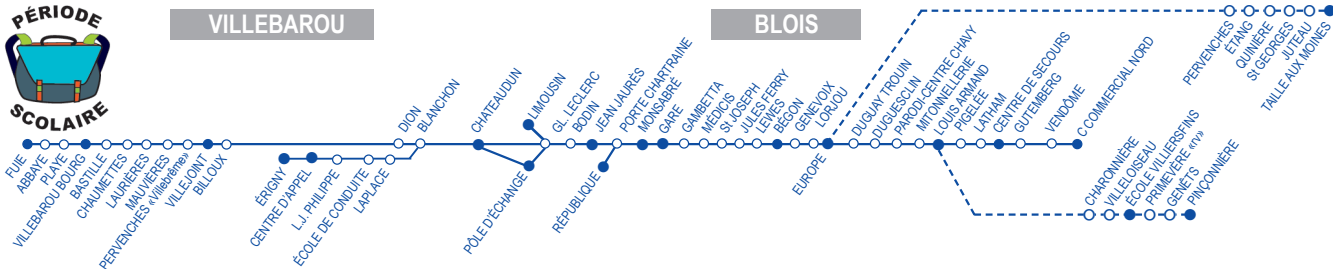

DU LUNDI
AU SAMEDI
(sauf férié)

RENOVI :																	[7]	[6]		[7]	[6]		[6]	[7]		[2]	[6]
				♿					♿						♿												
ÉRIGNY																				16:50							
CENTRE D'APPEL																				16:51							
CHATEAUDUN																				17:00							
LIMOUSIN												16:10									17:10						
JEAN JAURES											16:17									17:05	17:17						
REPUBLIQUE	13:56	14:10	14:25	14:38	14:53	15:08	15:25	15:43	15:44	16:00	16:15		16:28	16:41	16:43	16:58											
MONSABRE	14:00	14:14	14:29	14:42	14:57	15:12	15:29	15:47	15:48	16:04	16:19	16:21	16:32	16:45	16:47	17:02	17:09	17:21									
GARE SNCF	14:02	14:16	14:31	14:44	14:59	15:14	15:31	15:49	15:50	16:06	16:21	16:23	16:34	16:47	16:49	17:04	17:11	17:23									
BEGON	14:10	14:24	14:39	14:52	15:07	15:22	15:39	15:57	15:58	16:14	16:29	16:31	16:42	16:55	16:57	17:12	17:19	17:31									
EUROPE	14:12	14:26	14:41	14:54	15:09	15:24	15:41	15:59	16:00	16:16	16:31	16:33	16:44	16:57	16:59	17:14	17:21	17:33									
LOUIS ARMAND	14:20	14:34	14:49	15:02	15:17	15:32	15:49	16:07	16:08	16:24	16:39	16:41	16:52	17:05	17:07	17:22	17:29	17:41									
CENTRE DE SECOURS			14:52			15:35							16:55														
CENTRE COMMERCIAL NORD			14:59			15:42							17:02														
CHARONNIÈRE									16:10						17:07												
PINÇONNIÈRE									16:16						17:13