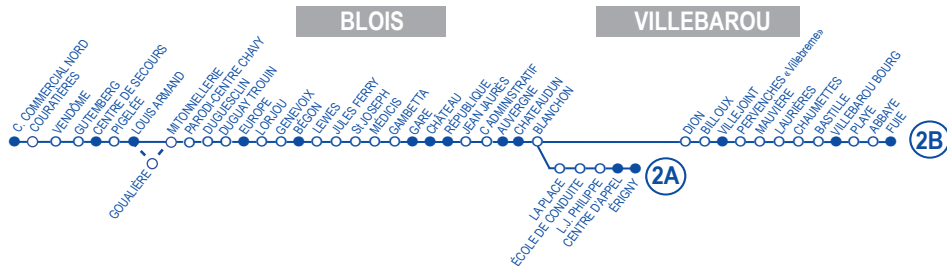

RENOVI :					♿					♿									
CENTRE COMMERCIAL NORD				15:57						17:07					18:23				19:16
CENTRE DE SECOURS				16:05						17:15					18:31				19:24
LOUIS ARMAND	15:33	15:53	16:08	16:31	16:53	17:18	17:28	17:48	18:17	18:34	18:56	19:15	19:27						
EUROPE	15:38	15:58	16:13	16:36	16:58	17:23	17:33	17:53	18:22	18:39	19:01	19:20	19:32						
BEGON	15:42	16:02	16:17	16:40	17:02	17:27	17:37	17:57	18:26	18:43	19:05	19:24	19:36						
GARE SNCF	15:52	16:12	16:27	16:50	17:12	17:37	17:47	18:07	18:36	18:53	19:13	19:32	19:44						
CHÂTEAU	15:54	16:14	16:29	16:52	17:14	17:39	17:49	18:09	18:38	18:55	19:15	19:34	19:46						
REPUBLIQUE	15:57	16:17	16:32	16:55	17:17	17:42	17:52	18:12	18:41	18:58	19:17	19:36	19:48						
AUVERGNE					16:21				18:16										
CHATEAUDUN					16:24				18:19										
VILLEJOINT					16:29				18:24										
VILLEBAROU BOURG					16:39				18:34										
FUIE					16:44				18:39										

Légende

Ce véhicule est équipé d'un emplacement unique pour transporter une personne en fauteuil roulant. Pour éviter toute attente inutile en cas de place déjà occupée, nous vous remercions de téléphoner au 02.54.78.15.66 le matin de 8h00 à 12h00 pour une utilisation l'après-midi, et l'après-midi de 13h30 à 17h30 pour le lendemain matin. Une hôtesse vous renseigne sur la disponibilité de cet emplacement et enregistre votre réservation.