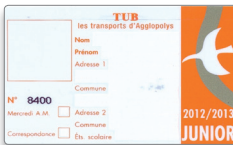

COUPON CAMPUS : 20,40 €

Vendu à partir du 20 de chaque mois au Point Bus (Place Victor Hugo) et sur notre site internet. Il permet d'effectuer un nombre illimité de voyages du 1^{er} au dernier jour du mois inscrit sur le coupon. La carte Campus est réservée aux personnes poursuivant des études supérieures (Université, BTS, IUT, Sup TG...). Carte + coupon doivent être présentés au conducteur lors de chaque montée dans le bus.

COUPON LOISIRS : 36 €

Vendu à partir du 23 juillet au Point Bus (Place Victor Hugo) et du 6 août dans les mairies dépositaires. Ce titre, réservé aux collégiens et lycéens, permet d'effectuer un nombre illimité de voyages du 1^{er} septembre au 31 Août.