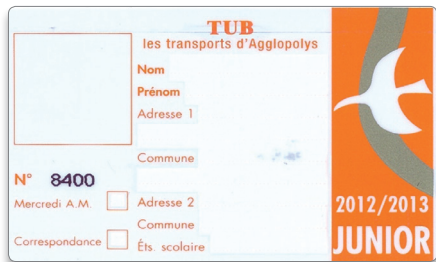

MAROLLES

PRESSE Galerie marchande Cora

FOSSÉ

PRESSE Galerie marchande Cora

CELLETES

LE PANIER CELLETOIS (alimentation) 37 rue Nationale

CHAILLES

MAIRIE 78 rue Nationale

COUR - CHEVERNY

HARMONIE (presse) 83 rue Nationale

ADRESSES

POINT BUS : tous les titres sont disponibles
CHEZ LES AUTRES DÉPOSITAIRES :
 vente du carnet 10 voyages uniquement

Vous êtes collégien ou lycéen

La carte Junior vous permet d'effectuer le trajet domicile ↔ établissement scolaire pendant les périodes scolaires.

Une participation financière aux frais de dossier de 20€ sera demandée (excepté pour les enfants de bénéficiaires du RSA et de demandeurs d'emploi qui sont exonérés).