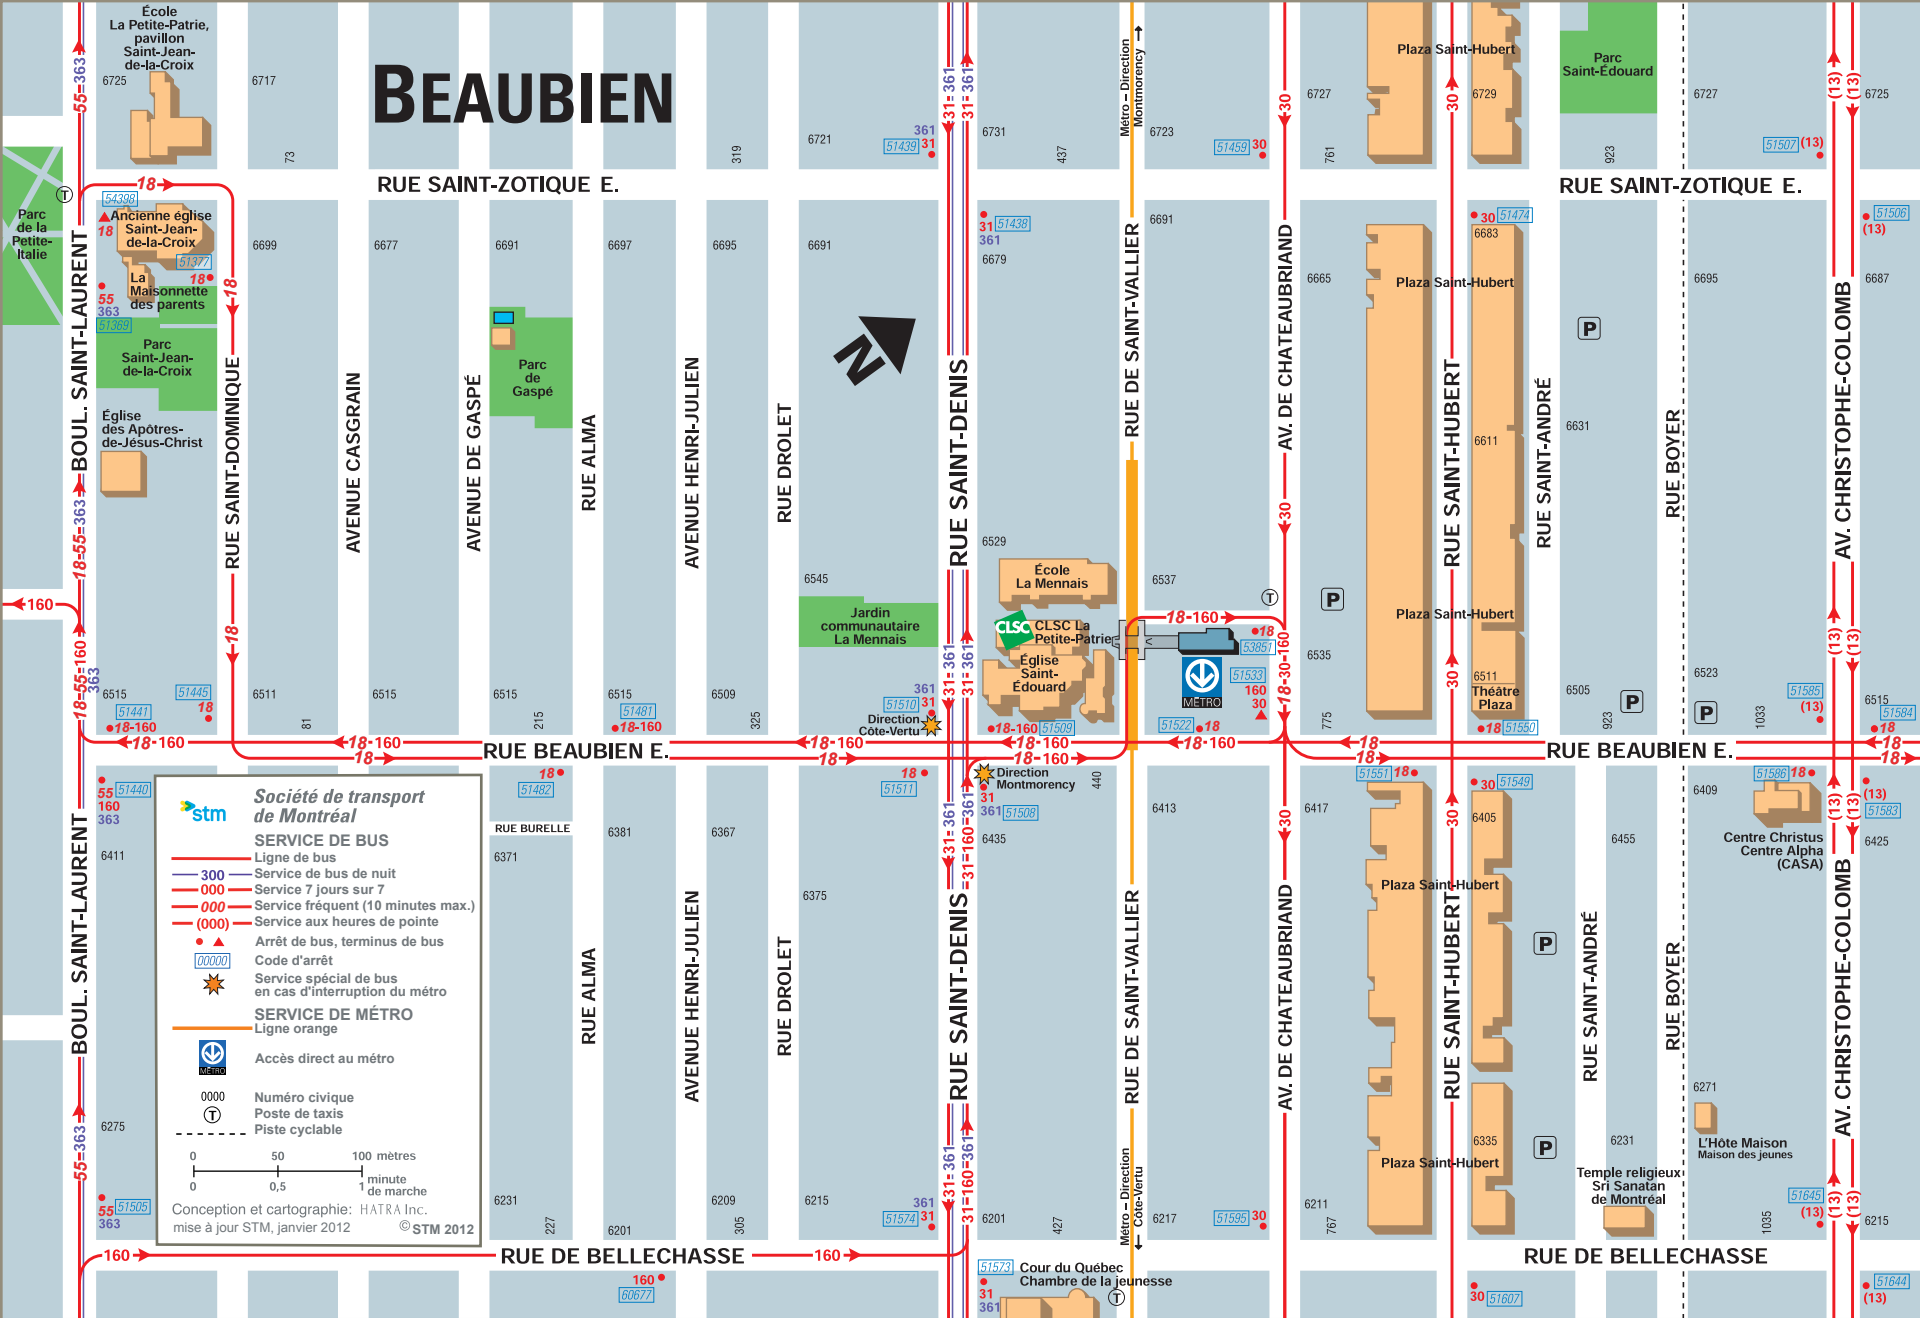

# BEAUBIEN

**stm** Société de transport de Montréal

**SERVICE DE BUS**

- Ligne de bus
- 300 Service de bus de nuit
- 000 Service 7 jours sur 7
- 000 Service fréquent (10 minutes max.)
- (000) Service aux heures de pointe
- ▲ Arrêt de bus, terminus de bus
- 00000 Code d'arrêt
- ☀ Service spécial de bus en cas d'interruption du métro

**SERVICE DE MÉTRO**

- Ligne orange
- Accès direct au métro
- 0000 Numéro civique
- Ⓣ Poste de taxis
- - - - - Piste cyclable

0 50 100 mètres  
0 0,5 1 minute de marche

Conception et cartographie: HATRA Inc.  
mise à jour STM, janvier 2012 © STM 2012