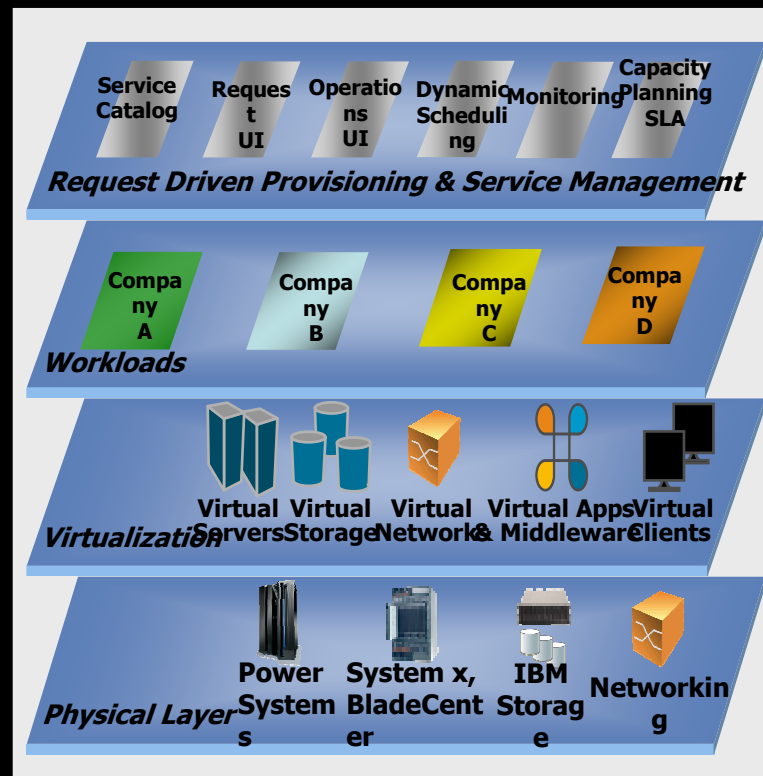

两化融合，智慧中国

- 转型中的中国企业，呼唤智慧运作和智慧行业
- 快速城镇化的中国，需要建设智慧的城市
- 开拓软件服务外包业，需要结合离岸外包和国内外包
  - 通过建设智慧行业，来建设一个城市的商业核心竞争能力
  - 以一个城市的软件园区为载体，发展富有行业特色的软件服务外包并建设成为核心竞争能力
  - 配合教育产业，培养专业性软件高端人才，加强人才培养体系
  - 然后辐射全国，进而进入国际市场，引领国际。