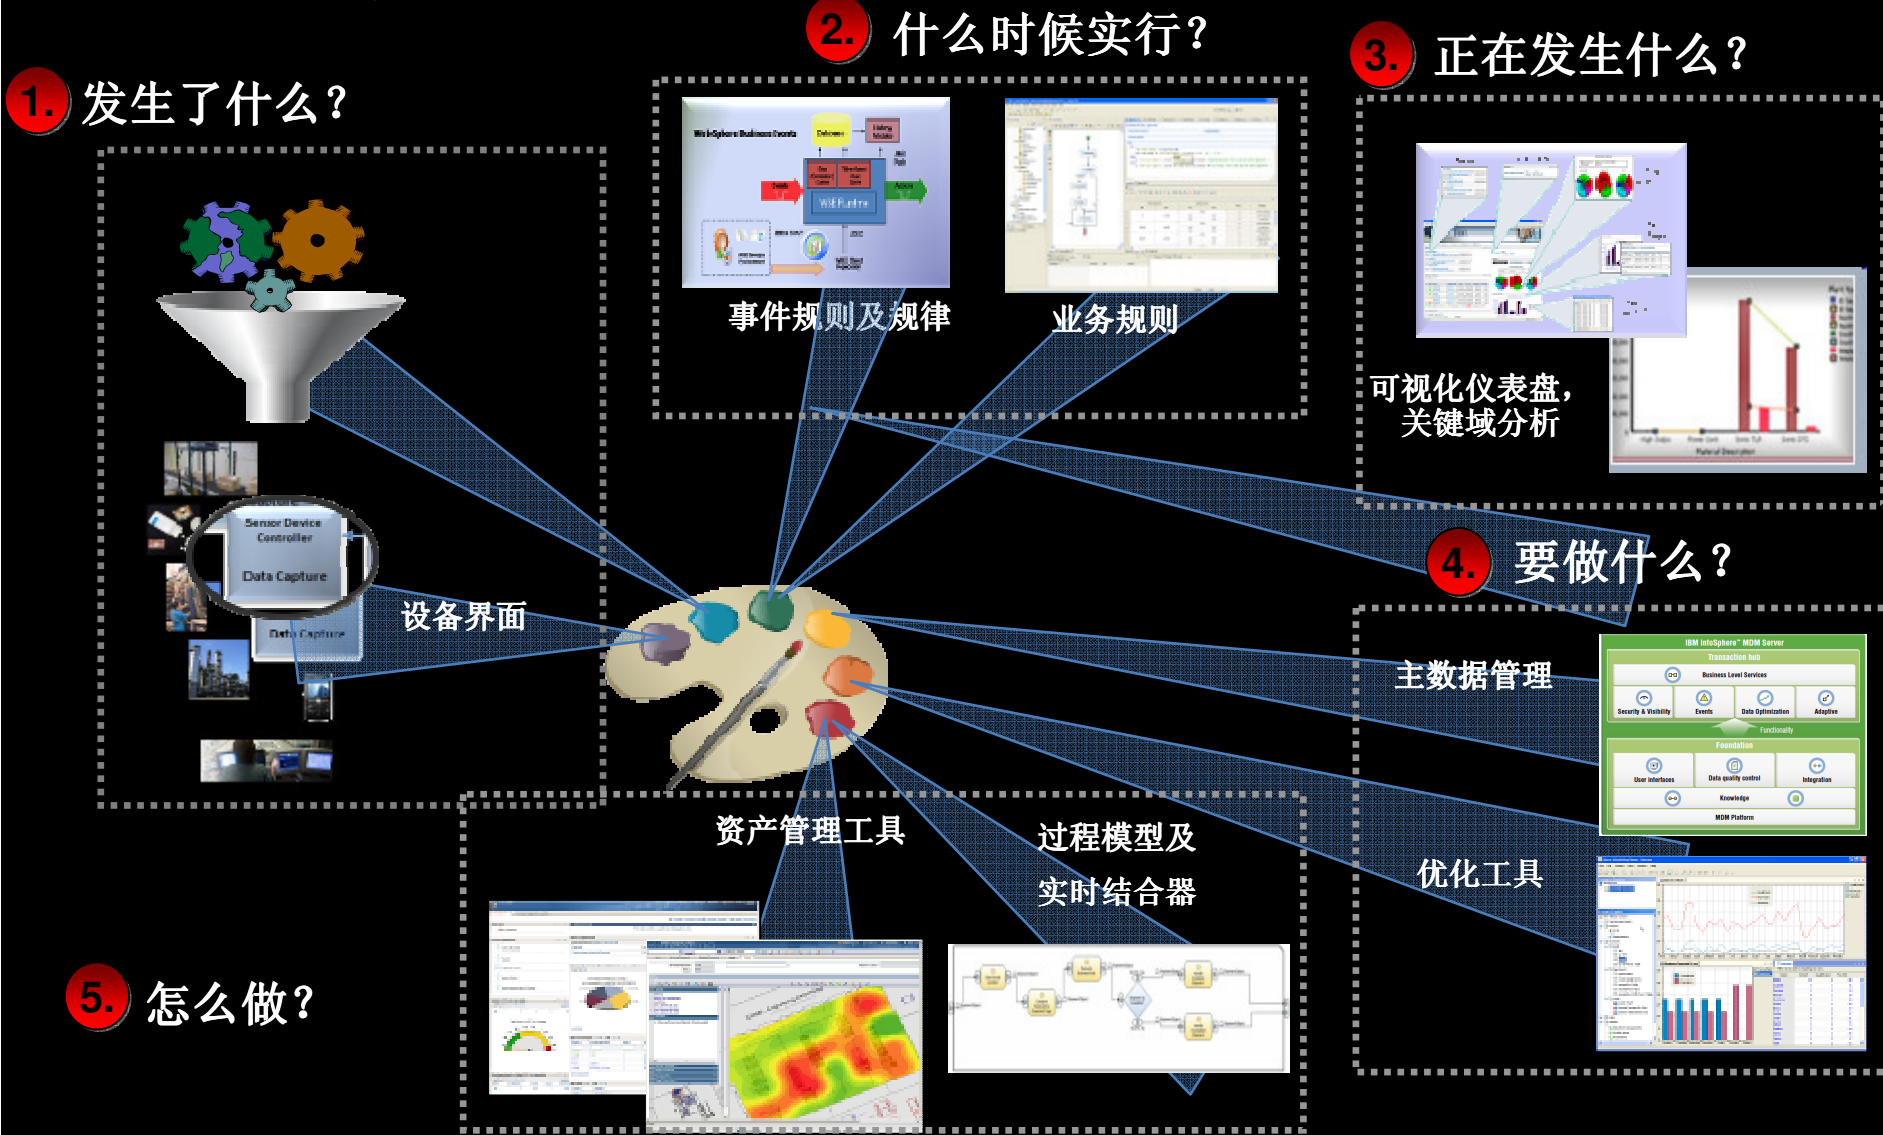

城市指挥中心

- 全市信息概览
- 城市当前状态
- 事件驱动的自动化流程
- 跨系统优化处理
- 事件趋势分析和预测

公共安全

- 智能监控系统
- 应急规划管理系统
- 气候/灾害预警

环境保护

- 城市污染源信息采集
- 关键衡量指标(KPI)展示
- 碳排放管理
- 碳交易管理

实现智慧地球，需要全面的技术创新

“数据爆炸性地增长，且互不关联”

智慧运作

我们需要快速响应

我们如何建立一种集降低成本、智能化和安全性为一体，如当前的业务环境同样灵活多变的基础架构？

动态架构

我们需要效率

我们如何通过节能、环保和可持续发展上立刻采取行动来提高效率、有效增强竞争力以及提升快速反应的能力？

绿色未来

IBM智慧的地球

IBM“智慧的地球”战略的一个重要方面是，把新一代IT技术充分运用在各行各业之中；即把感应器嵌入和装备到电网、铁路、桥梁、隧道、公路、建筑、供水系统、大坝、油气管道等各种物体中，并且被普遍连接，形成所谓“**物联网**”；通过超级计算机和**云计算**将“物联网”整合起来，实现人类社会与物理系统的整合；在此基础上，人类可以以更加精细和动态的方式管理生产和生活，从而达到“智慧”状态。

物联网解决方案的重要方面

IBM物联网解决方案

应用于行业解决方案

什么是云计算？

一种用户体验和商业模式

- 云计算是一种新兴的IT交付模式。在这种模式中，应用，数据和IT资源可以被迅速地供给并且以标准化产品和灵活定价的方式通过网络提供给用户。

一种基础架构管理和交付的方法学

- 云计算是一种管理大量高度虚拟化资源的方法。通过这种方法，从管理的角度看，它们就像一个单一的巨大资源。这样就可以用来交付具有弹性可扩展性的服务。

云计算集结各种技术实现业务创新，已成为业界趋势