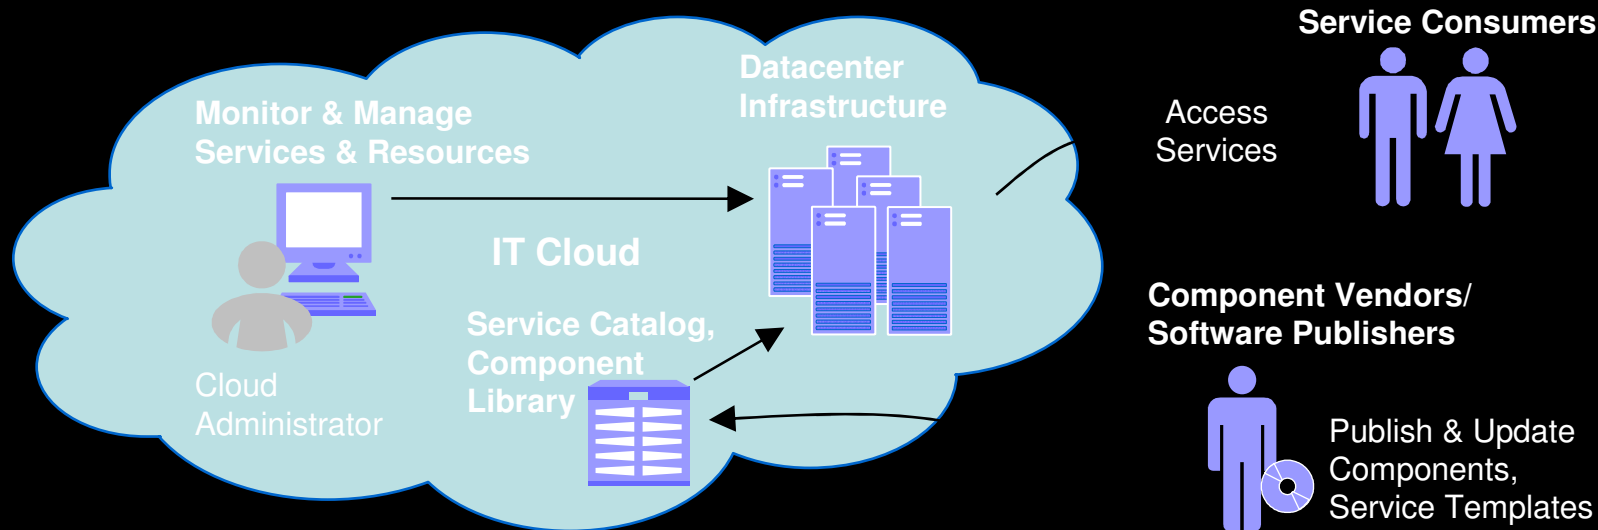

IBM“智慧的地球”战略的一个重要方面是，把新一代IT技术充分运用在各行各业之中；即把感应器嵌入和装备到电网、铁路、桥梁、隧道、公路、建筑、供水系统、大坝、油气管道等各种物体中，并且被普遍连接，形成所谓“**物联网**”；通过超级计算机和**云计算**将“物联网”整合起来，实现人类社会与物理系统的整合；在此基础上，人类可以以更加精细和动态的方式管理生产和生活，从而达到“智慧”状态。

物联网解决方案的重要方面

IBM物联网解决方案

应用于行业解决方案

什么是云计算？

一种用户体验和商业模式

- 云计算是一种新兴的IT交付模式。在这种模式中，应用，数据和IT资源可以被迅速地供给并且以标准化产品和灵活定价的方式通过网络提供给用户。

一种基础架构管理和交付的方法学

- 云计算是一种管理大量高度虚拟化资源的方法。通过这种方法，从管理的角度看，它们就像一个单一的巨大资源。这样就可以用来交付具有弹性可扩展性的服务。

云计算集结各种技术实现业务创新，已成为业界趋势

云计算的推动力

- 商业需求：降低IT成本、简化IT管理和快速响应市场变化
- 运营的需求：规范流程、降低成本、节约能源
- 计算的需求：更大的数据量、更多的用户
- 技术的进步：虚拟化、多核、自动化、Web技术

网格计算

- 用并行计算解决大的计算问题

- 把计算资源作为一种可计量的服务提供出来

软件即是服务

- 基于网络的应用订购

按需应变的计算

- 整合的端到端业务，能够快速响应任何客户需求、市场机会或者外部威胁

- 在任何时间、任何地点访问动态提供的IT资源

IBM 的五个云交付模式

企业拥有

企业运营或第三方运营

固定价格或时间及材料服务

企业内部网络

固定资产