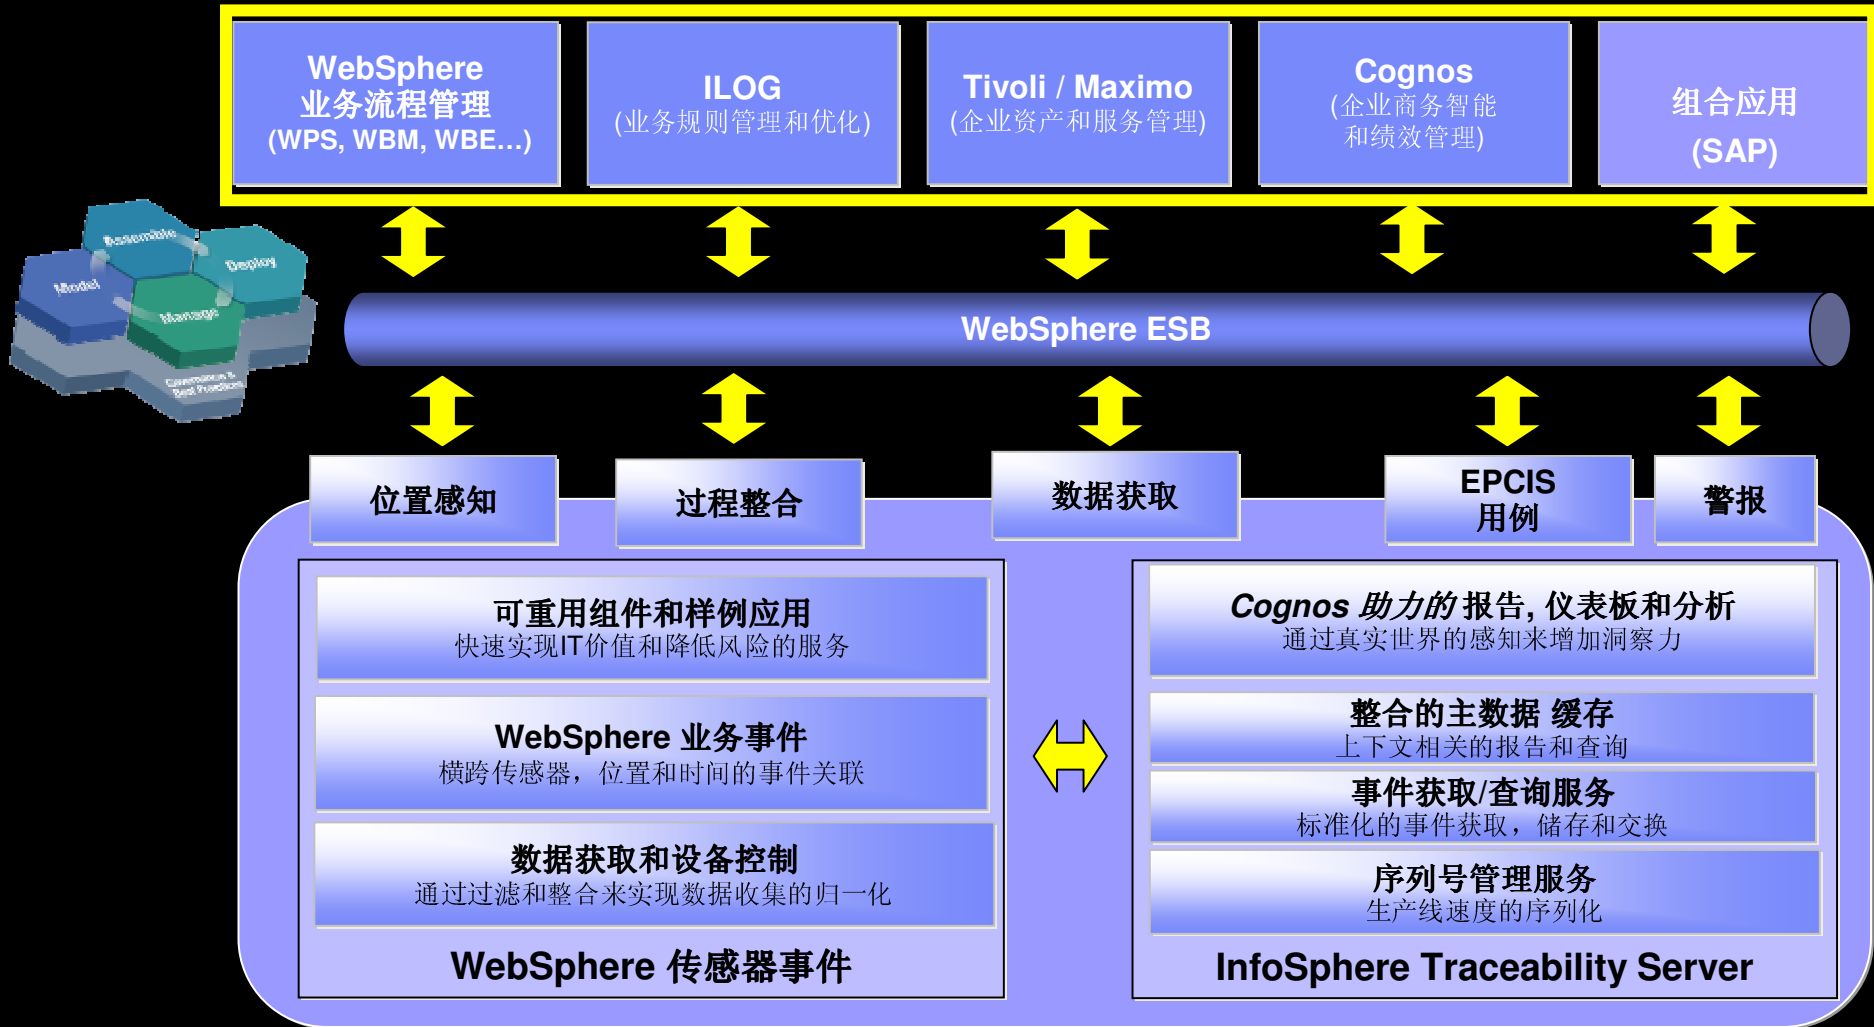

智慧的水资源管理

水资源

水资源监控和管理

智慧的城市

智慧的城市

支持建筑、运输、
电力、能源、水资源的传感器平台

智慧的城市

充分利用信息化相关技术，通过监测、分析、整合、以及智能响应的方式，综合各职能部门，整合优化现有资源，提供更好的服务、绿色的环境、和谐的社会，保证城市可持续发展，为企业及大众建立一个优良的工作、生活和休闲的环境。

智慧运作

我们需要快速响应

我们如何建立一种集降低成本、智能化和安全性为一体，如当前的业务环境同样灵活多变的基础架构？

动态架构

我们需要效率

我们如何通过节能、环保和可持续发展上立刻采取行动来提高效率、有效增强竞争力以及提升快速反应的能力？

绿色未来

IBM智慧的地球

IBM“智慧的地球”战略的一个重要方面是，把新一代IT技术充分运用在各行各业之中；即把感应器嵌入和装备到电网、铁路、桥梁、隧道、公路、建筑、供水系统、大坝、油气管道等各种物体中，并且被普遍连接，形成所谓“**物联网**”；通过超级计算机和**云计算**将“物联网”整合起来，实现人类社会与物理系统的整合；在此基础上，人类可以以更加精细和动态的方式管理生产和生活，从而达到“智慧”状态。

物联网解决方案的重要方面

IBM物联网解决方案

应用于行业解决方案

什么是云计算？

一种用户体验和商业模式

- 云计算是一种新兴的IT交付模式。在这种模式中，应用，数据和IT资源可以被迅速地供给并且以标准化产品和灵活定价的方式通过网络提供给用户。

一种基础架构管理和交付的方法学

- 云计算是一种管理大量高度虚拟化资源的方法。通过这种方法，从管理的角度看，它们就像一个单一的巨大资源。这样就可以用来交付具有弹性可扩展性的服务。

云计算集结各种技术实现业务创新，已成为业界趋势