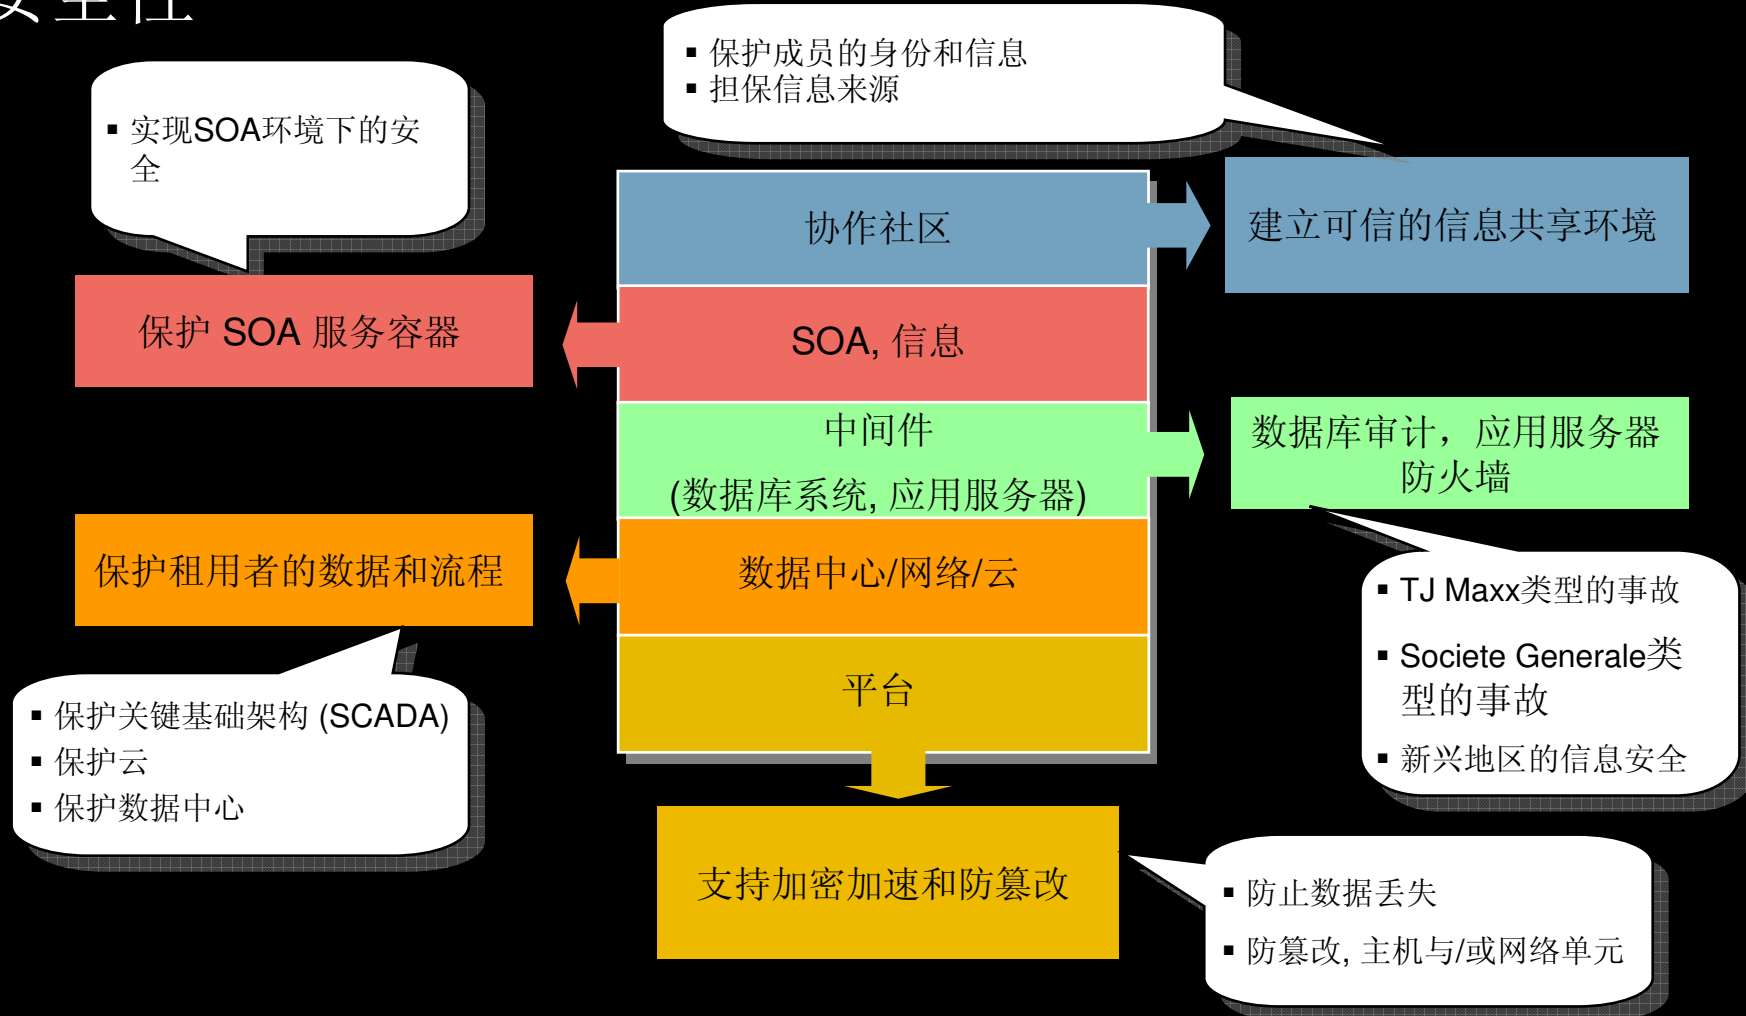

通过VPN进入或
公共网络

共享资源

灵活分配

随用随付

公共网络

IBM基于云的服务

- 在全球多个关键数据中心为客户提供多种自助式服务的公共云
- 提供高计算能力和存储资源的通用基础设施
- 采用BSS和OSS 服务进行运营及管理的公共平台
- 服务范围包括IBM和合作伙伴
- 为SO数据中心以及其他客户提供私有云的实现和托管

公共云用户体验 – “IBM云” 门户

智慧地球要求综合考虑可靠性、可用性、可扩展能力和安全性

多层次细粒度的监控和拦截，对于内部和外部的攻击进行有效隔离

两化融合，智慧中国

- 转型中的中国企业，呼唤智慧运作和智慧行业
- 快速城镇化的中国，需要建设智慧的城市
- 开拓软件服务外包业，需要结合离岸外包和国内外包
 - 通过建设智慧行业，来建设一个城市的商业核心竞争能力
 - 以一个城市的软件园区为载体，发展富有行业特色的软件服务外包并建设成为核心竞争能力
 - 配合教育产业，培养专业性软件高端人才，加强人才培养体系
 - 然后辐射全国，进而进入国际市场，引领国际。