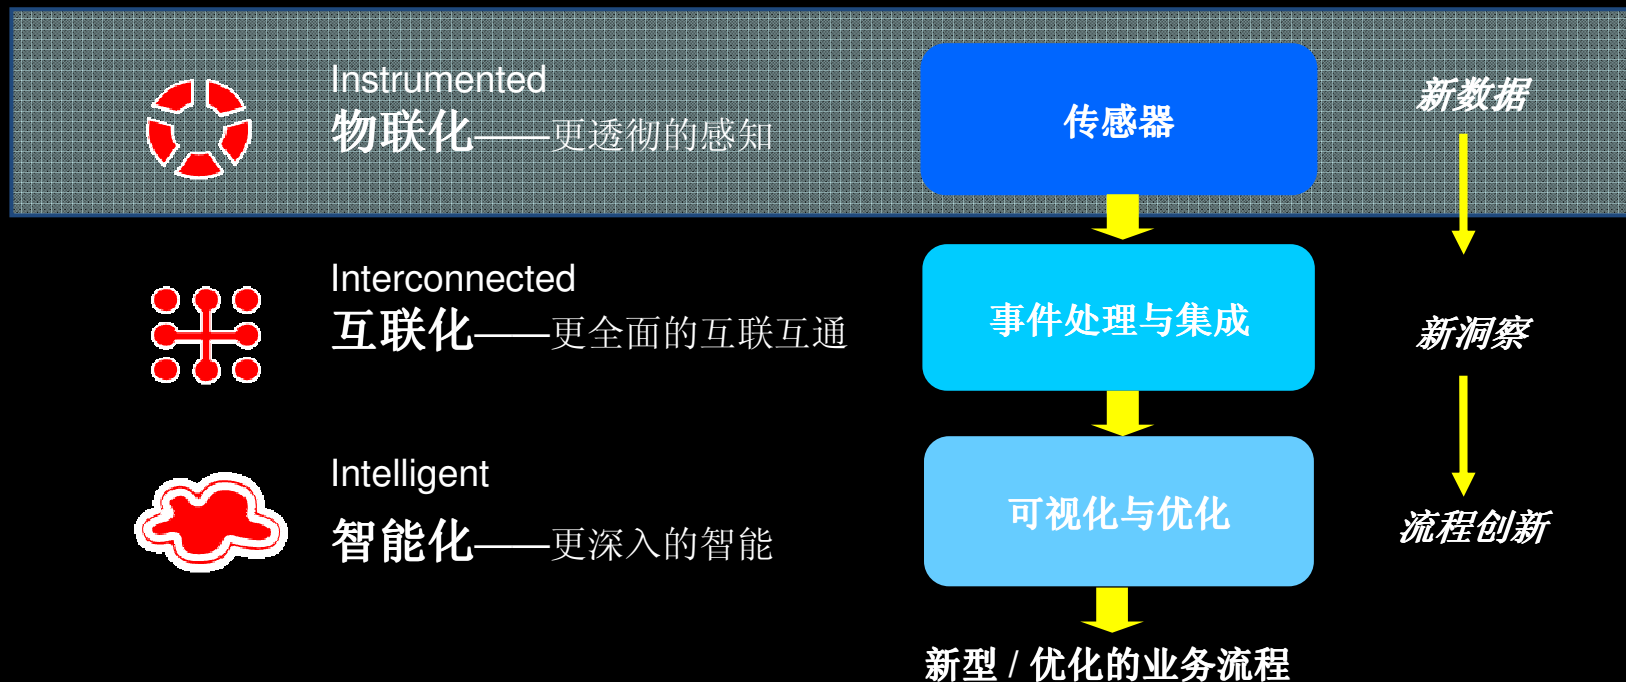

智慧运作

我们需要快速响应

我们如何建立一种集降低成本、智能化和安全性为一体，如当前的业务环境同样灵活多变的基础架构？

动态架构

我们需要效率

我们如何通过节能、环保和可持续发展上立刻采取行动来提高效率、有效增强竞争力以及提升快速反应的能力？

绿色未来

IBM智慧的地球

IBM“智慧的地球”战略的一个重要方面是，把新一代IT技术充分运用在各行各业之中；即把感应器嵌入和装备到电网、铁路、桥梁、隧道、公路、建筑、供水系统、大坝、油气管道等各种物体中，并且被普遍连接，形成所谓“**物联网**”；通过超级计算机和**云计算**将“物联网”整合起来，实现人类社会与物理系统的整合；在此基础上，人类可以以更加精细和动态的方式管理生产和生活，从而达到“智慧”状态。

物联网解决方案的重要方面