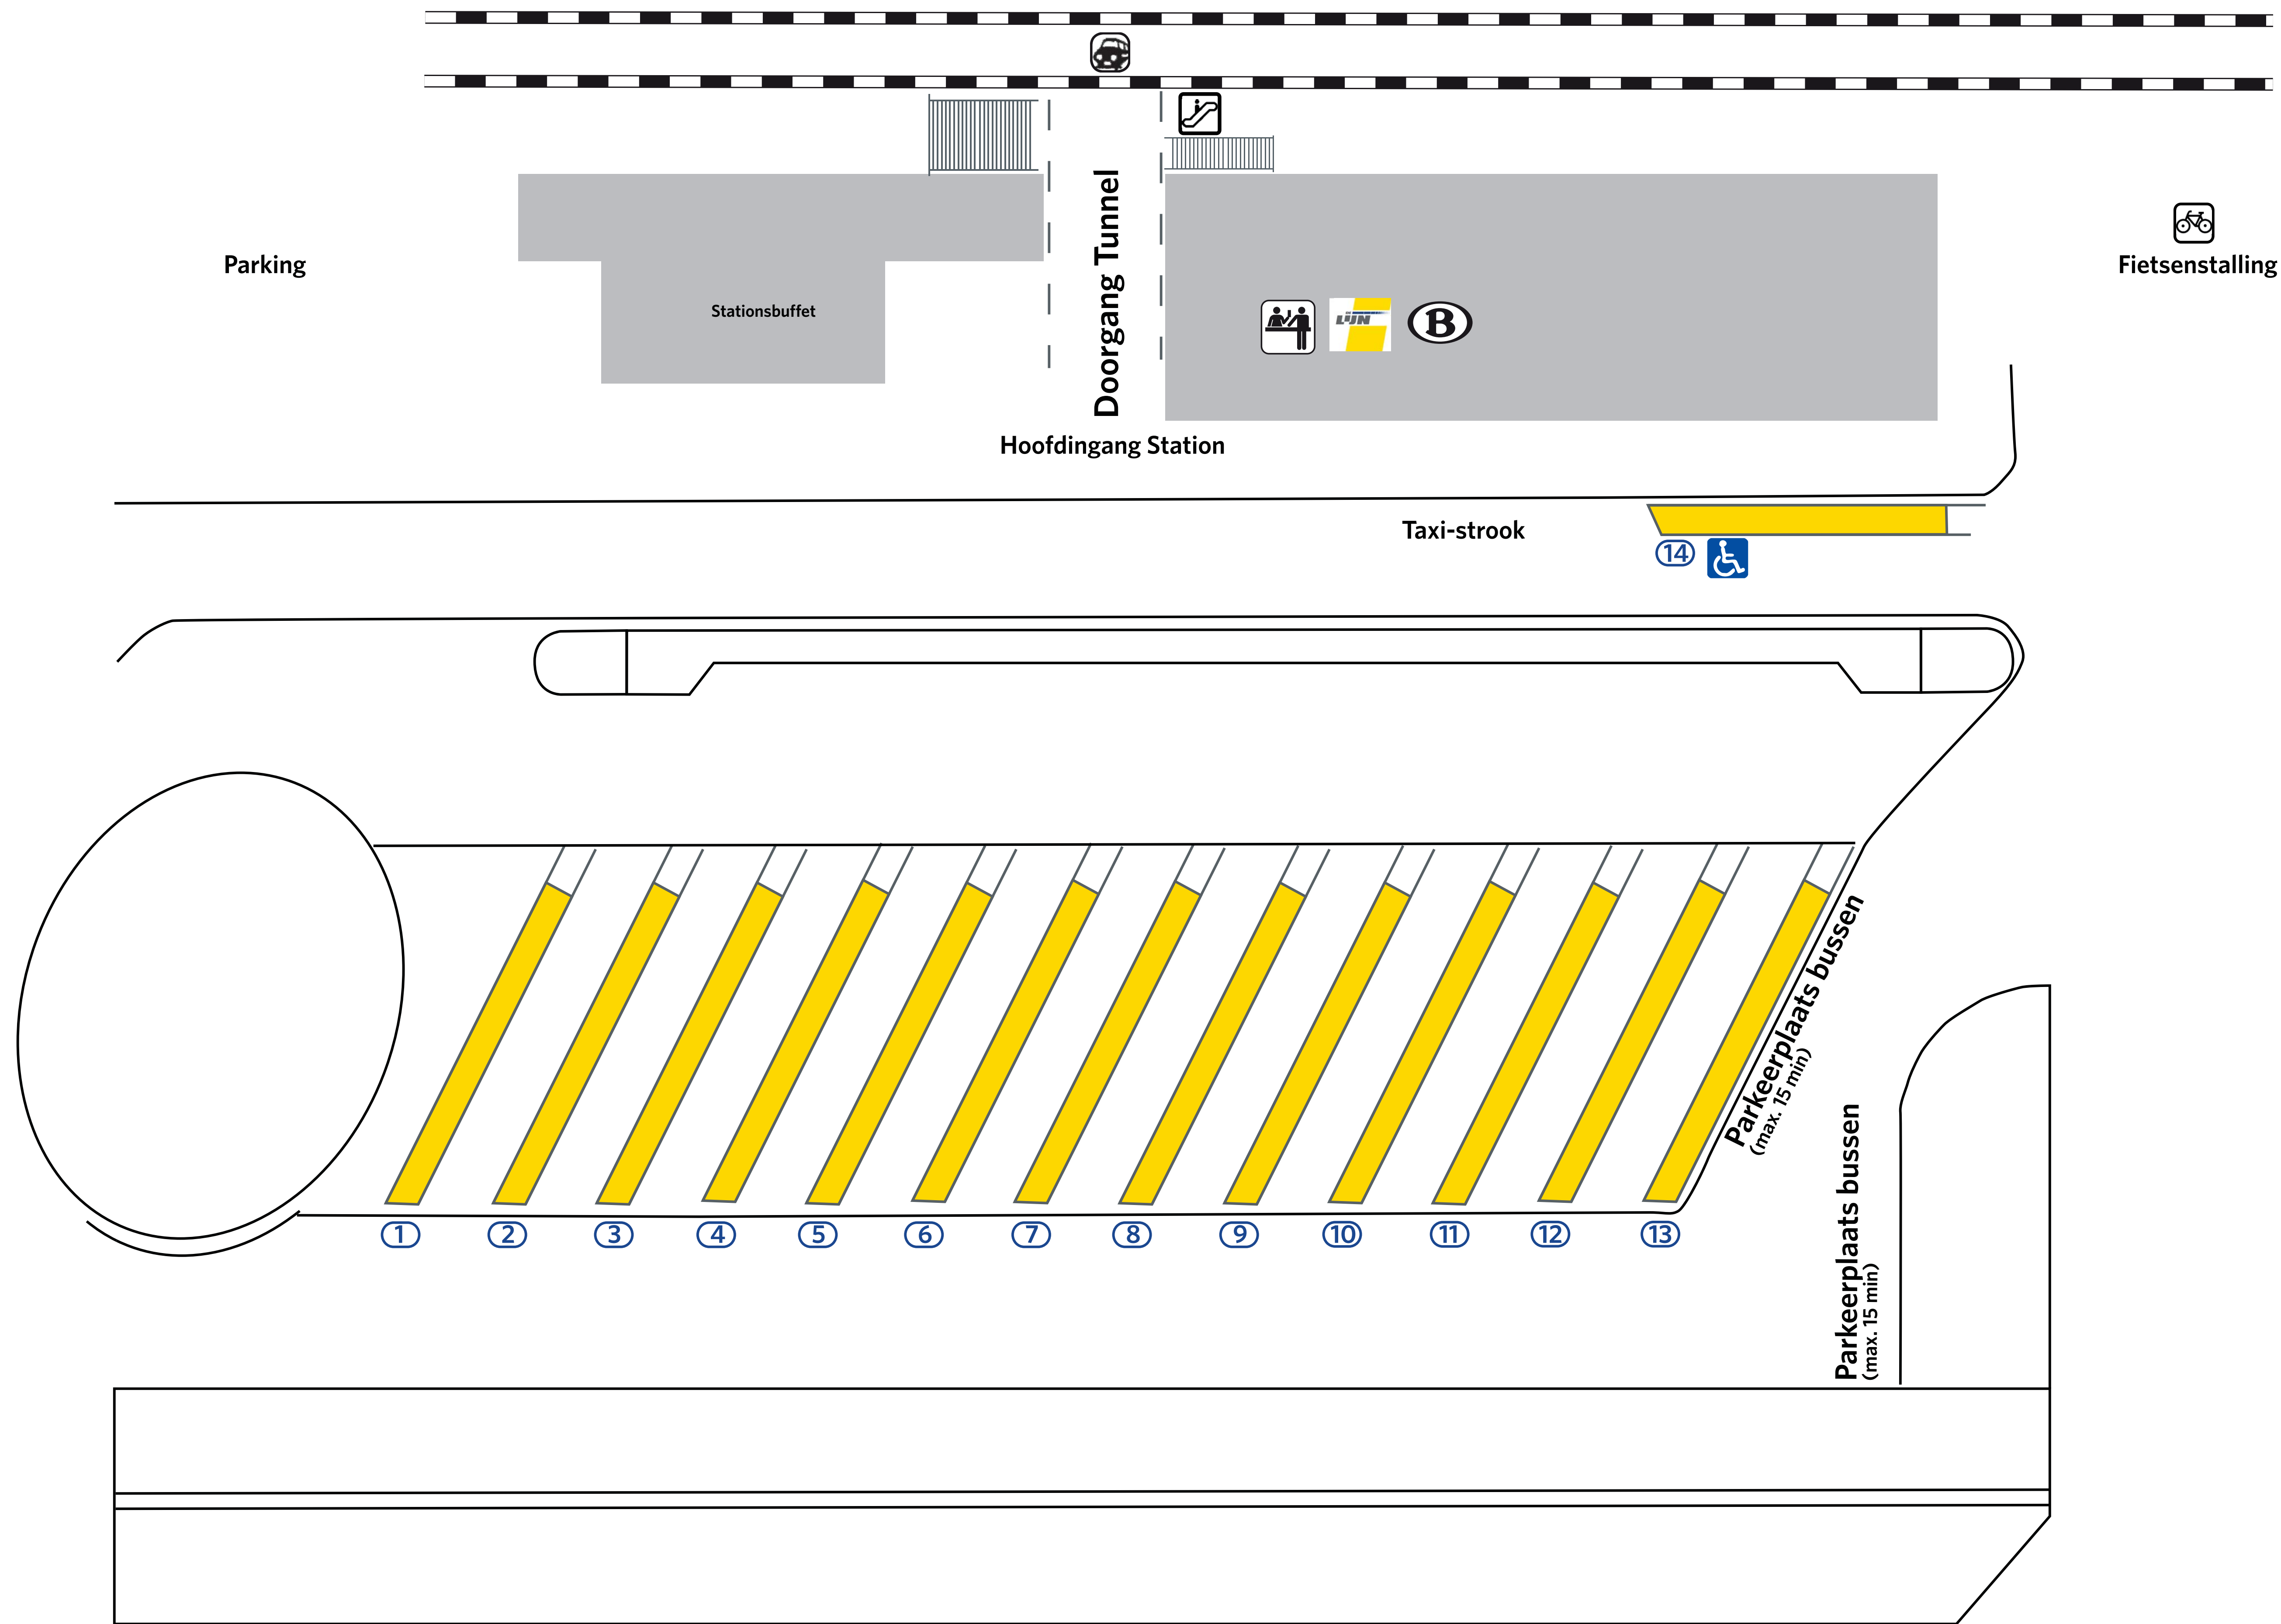

# Bushaltes Station Genk

vanaf 1 september 2009

PERRON	LIJN
1	G1 Sledderlo - Genk Station - Waterschei - Zwartberg
2	G2 Genk Station - Ziekenhuis Oost-Limburg / Kattevennen
3	G4 Bokrijk - Winterslag - Genk Station - Gelieren
4	36 Genk - Lutselus - Diepenbeek Universiteit - Hasselt G5 Termien - Genk Station
5	1 Hasselt - Genk (+ uitbreiding Zwartberg) G6 Genk Station - Waterschei - Zwartberg AL Avondlijn
6	8 Genk - Overpelt (+ uitbreiding naar Hasselt) 40 Genk - Gruitrode - Kinrooi 183 Genk - Bree - Neerpelt sneldienst G7 Genk Station - Zutendaal
7	G8 Genk Station - Zwartberg - Opglabbeek Nieuwe Kempen - Louwel
8	9 Genk - As - Lanklaar - Maasmechelen - As - Genk (+ uitbreiding naar Hasselt) 11 Genk - As - Neeroeteren - Maaseik (+ uitbreiding naar Hasselt) 11 Hasselt - Genk - Maaseik sneldienst
9	10 Genk - Tongeren 33 Genk - Meeuwen - Peer - Neerpelt 44 Genk - Opglabbeek (Nieuwe Kempen) 44 bediening Bewel Opglabbeek
10	31 Genk - Zwartberg - Houthalen 46 Zonhoven - Boxberg - Genk 47 Genk - Termolen - Zonhoven - Halveweg - Zolder - Houthalen
11	1 Hasselt - Genk
12	45 Hasselt - Diepenbeek Universiteit - Genk - Maaseik / Maastricht (naar Hasselt)
13	45 Hasselt - Diepenbeek Universiteit - Genk - Maaseik / Maastricht (naar Maaseik / Maastricht)
14	Toegankelijke halte

## MEER INFO?

Bezoek De Lijnwinkel op het stationsplein of bel naar De LijnInfo op het nummer 070 220 200 (0,30 € / min).  
Ook op de website [www.delijn.be](http://www.delijn.be) vindt u een antwoord op uw vragen.

- gebouw
- spoorlijn
- straat
- busperron
- perronnummer
- fietsenstalling
- roltrap
- lijnwinkel
- station NMBS