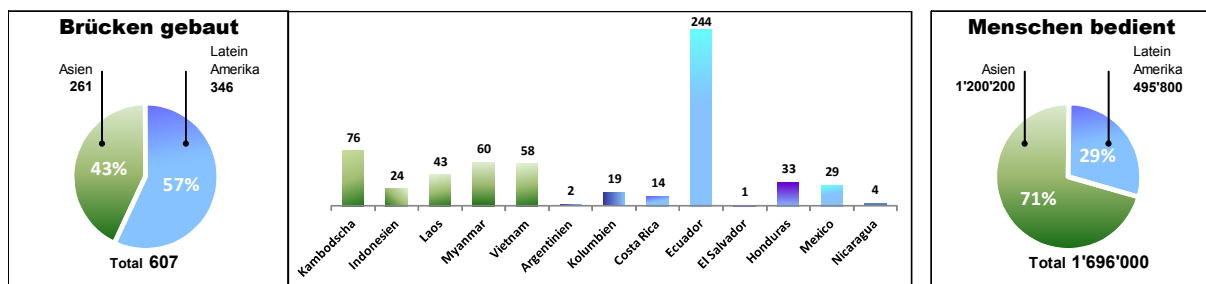

Ich habe noch keine reale Verkehrszählung der anderen Brücken in Kambodscha, Laos, Myanmar und Indonesien, auch nicht in Ecuador oder den anderen lateinamerikanischen Ländern. Dennoch, mit der Referenz von Vietnam schätzen wir vorsichtig, dass alle 607 von den Bauern gebauten Brücken im Jahr 2012 rund 48 Millionen Mal eine Überquerung ohne Leid ermöglicht haben. Zum Vergleich, 48 Millionen Passagiere waren es, die der internationale Flughafen von Bangkok im ganzen Jahr 2011 bedient hatte. Und bei den Brücken zählen wir noch nicht einmal die Nächte dazu.

All dies bedeutet, dass jede Sekunde mindestens eine Person über eine dieser Brücken läuft, die aus Liebe gebaut wurden. Dasselbe Gefühl, das mich gestützt hat in diesen 25 Jahren, und dem ich mein Leben gewidmet habe. Denn für mich ist es am wertvollsten, meine kurze Zeit zu investieren, um das Leiden anderer zu verringern. Und es funktioniert.

Heutzutage machen wir jede Sekunde jemandem einen Gefallen. Jede Sekunde wird einem Menschen ein Leid erspart oder zumindest ein Mühsal. Jede. Sekunde. Zwei Worte gelesen, zwei Sekunden vergangen, zwei Menschen geholfen.

Toni el Suizo
Brückenbauer

PS: Anbei Fotos der meisten dieser 607 Brücken. In den ersten Jahren machten wir nur selten Fotos.