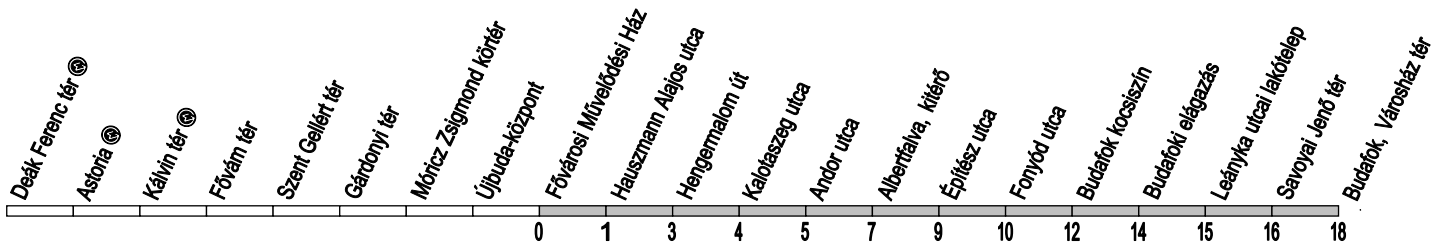

47

Fővárosi Művelődési Ház → Budafok, Városház tér

Útvonal: / Route: / Fahrtroute: Deák Ferenc tér © - Károly körút - Múzeum körút - Kálvin tér - Vámház körút - Fővám tér - Szabadság híd - Szent Gellért tér - Bartók Béla út - Mórincz Zsigmond körtér - Fehérvári út - felüljáró - Leányka utca - Mária Terézia utca - Budafok, Városház tér vá.

Indulási időpontok és követési idők **EBBŐL A MEGÁLLÓBÓL** / *Departure and average journey times / Abfahrten und durchschnittliche Fahrzeit*
Az adatok tájékoztató jellegűek. A menetrendtől eltérések előfordulhatnak. / *Schedule is subject to change. / Fahrplanänderungen vorbehalten.*

Érvényes: 2012.12.09-től - 2013.01.06-ig / *Valid from / Gültig ab: 09.12.2012 - until / bis: 06.01.2013.*

Ora H/U	Szombaton és munkaszüneti napokon © - ⑦ Perc / minutes / Minuten
12	
13	
14	
15	
16	43
17	
18	13
19	43
20	
21	

December 24-én és 31-én nem közlekedik.

Karácsonyi fényvillamos Christmas tram

A karácsonyi fényvillamos 2012. december 9-től 2013. január 6-ig közlekedik a 2A, 19-es és 47-es vonalakon. A normál díjszabással igénybe vehető különleges járat közlekedéséről bővebb információt találhatnak honlapunkon, illetve a megállóban kihelyezett menetrendeken.

Our Christmas Tram will run on the route of trams 2A, 19 and 47 from 9 December 2012 to 6 January 2013. Please find more information about this special service on our website and on timetables at the tram stops. Regular fares apply.