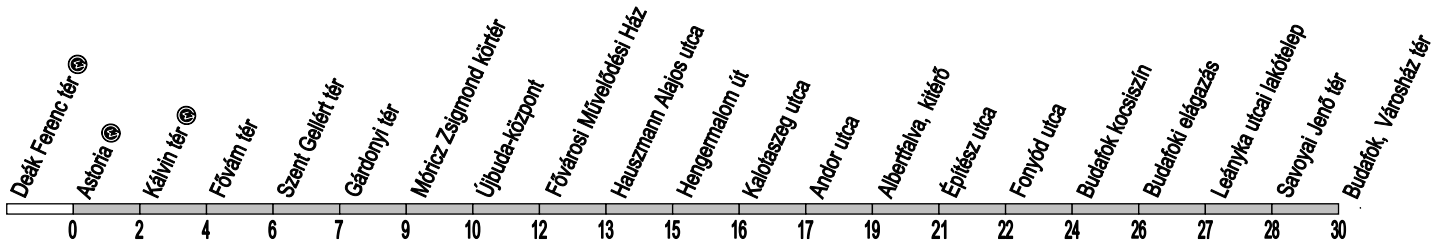

47

Astoria ☉ → Budafok, Városház tér

Útvonal: / Route: / Fahrtroute: Deák Ferenc tér ☉ - Károly körút - Múzeum körút - Kálvin tér - Vámház körút - Fővám tér - Szabadság híd - Szent Gellért tér - Bartók Béla út - Móricz Zsigmond körtér - Fehérvári út - felüljáró - Leányka utca - Mária Terézia utca - Budafok, Városház tér vá.

Indulási időpontok és követési idők **EBBŐL A MEGÁLLÓBÓL** / *Departure and average journey times / Abfahrten und durchschnittliche Fahrzeit*
Az adatok tájékoztató jellegűek. A menetrendtől eltérések előfordulhatnak. / *Schedule is subject to change. / Fahrplanänderungen vorbehalten.*

Érvényes: 2012.12.09-től - 2013.01.06-ig / *Valid from / Gültig ab: 09.12.2012 - until / bis: 06.01.2013.*

Ora	Szombaton és munkaszüneti napokon ☉ - ⑦
H/U	Perc / minutes / Minuten
12	
13	
14	
15	
16	31
17	
18	01
19	31
20	51^a
21	

December 24-én és 31-én nem közlekedik.

Karácsonyi fényvillamos Christmas tram

A karácsonyi fényvillamos 2012. december 9-től 2013. január 6-ig közlekedik a 2A, 19-es és 47-es vonalakon. A normál díjszabással igénybe vehető különleges járat közlekedéséről bővebb információt találhatnak honlapunkon, illetve a megállóokban kihelyezett menetrendeken.

Our Christmas Tram will run on the route of trams 2A, 19 and 47 from 9 December 2012 to 6 January 2013. Please find more information about this special service on our website and on timetables at the tram stops. Regular fares apply.