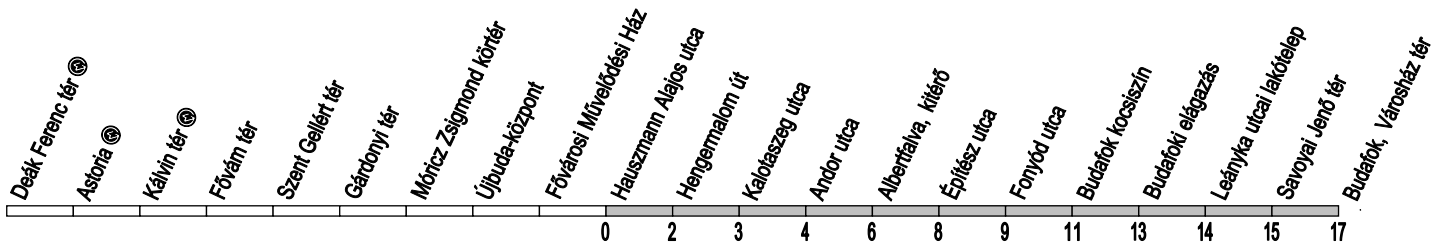

47

Hauszmann Alajos utca → Budafok, Városház tér

Útvonal: / Route: / Fahrtroute: Deák Ferenc tér ☉ - Károly körút - Múzeum körút - Kálvin tér - Várház körút - Fővám tér - Szabadság híd - Szent Gellért tér - Bartók Béla út - Móricz Zsigmond körtér - Fehérvári út - felüljáró - Leányka utca - Mária Terézia utca - Budafok, Városház tér vá.

Indulási időpontok és követési idők **EBBŐL A MEGÁLLÓBÓL** / *Departure and average journey times / Abfahrten und durchschnittliche Fahrzeit*
Az adatok tájékoztató jellegűek. A menetrendtől eltérések előfordulhatnak. / *Schedule is subject to change. / Fahrplanänderungen vorbehalten.*

Érvényes: 2012.12.09-től - 2013.01.06-ig / *Valid from / Gültig ab: 09.12.2012 - until / bis: 06.01.2013.*

Ora H/U	Szombaton és munkaszüneti napokon ☉ - ⑦ Perc / minutes / Minuten
12	
13	
14	
15	
16	44
17	
18	14
19	44
20	
21	

December 24-én és 31-én nem közlekedik.

Karácsonyi fényvillamos Christmas tram

A karácsonyi fényvillamos 2012. december 9-től 2013. január 6-ig közlekedik a 2A, 19-es és 47-es vonalakon. A normál díjszabással igénybe vehető különleges járat közlekedéséről bővebb információt találhatnak honlapunkon, illetve a megállóban kihelyezett menetrendeken.

Our Christmas Tram will run on the route of trams 2A, 19 and 47 from 9 December 2012 to 6 January 2013. Please find more information about this special service on our website and on timetables at the tram stops. Regular fares apply.