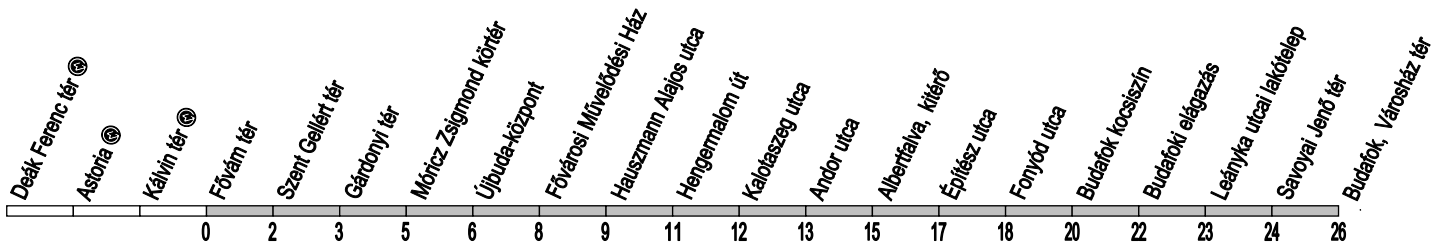

47

Fővám tér → Budafok, Városház tér

Útvonal: / Route: / Fahrtroute: Deák Ferenc tér ☉ - Károly körút - Múzeum körút - Kálvin tér - Vámház körút - Fővám tér - Szabadság híd - Szent Gellért tér - Bartók Béla út - Móricz Zsigmond körtér - Fehérvári út - felüljáró - Leányka utca - Mária Terézia utca - Budafok, Városház tér vá.

Indulási időpontok és követési idők **EBBŐL A MEGÁLLÓBÓL** / *Departure and average journey times / Abfahrten und durchschnittliche Fahrzeit*
Az adatok tájékoztató jellegűek. A menetrendtől eltérések előfordulhatnak. / *Schedule is subject to change. / Fahrplanänderungen vorbehalten.*

Érvényes: 2012.12.09-től - 2013.01.06-ig / *Valid from / Gültig ab: 09.12.2012 - until / bis: 06.01.2013.*

Ora	Szombaton és munkaszüneti napokon ☉ - ⑦
H/U	Perc / minutes / Minuten
12	
13	
14	
15	
16	35
17	
18	05
19	35
20	55^a
21	

December 24-én és 31-én nem közlekedik.