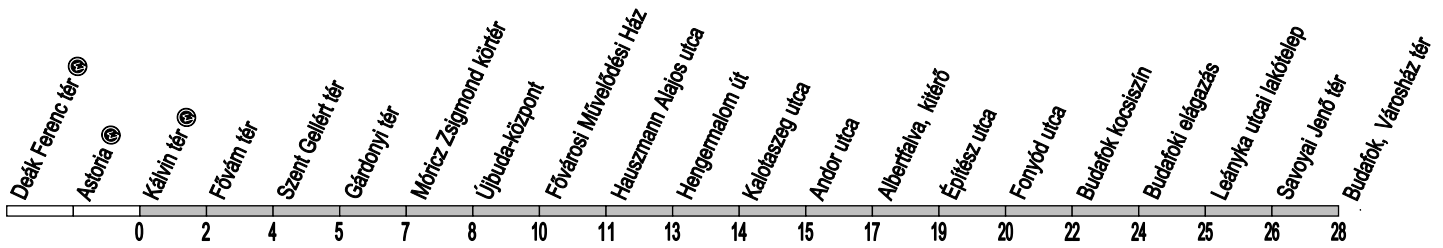

47

Kálvin tér ☉ → Budafok, Városház tér

Útvonal: / Route: / Fahrtroute: Deák Ferenc tér ☉ - Károly körút - Múzeum körút - Kálvin tér - Várház körút - Fővám tér - Szabadság híd - Szent Gellért tér - Bartók Béla út - Móricz Zsigmond körtér - Fehérvári út - felüljáró - Leányka utca - Mária Terézia utca - Budafok, Városház tér vá.

Indulási időpontok és követési idők **EBBŐL A MEGÁLLÓBÓL** / *Departure and average journey times / Abfahrten und durchschnittliche Fahrzeit*
Az adatok tájékoztató jellegűek. A menetrendtől eltérések előfordulhatnak. / *Schedule is subject to change. / Fahrplanänderungen vorbehalten.*

Érvényes: 2012.12.09-től - 2013.01.06-ig / *Valid from / Gültig ab: 09.12.2012 - until / bis: 06.01.2013.*

Ora	Szombaton és munkaszüneti napokon ☉ - ⑦
H/U	Perc / minutes / Minuten
12	
13	
14	
15	
16	33
17	
18	03
19	33
20	54^a
21	

December 24-én és 31-én nem közlekedik.