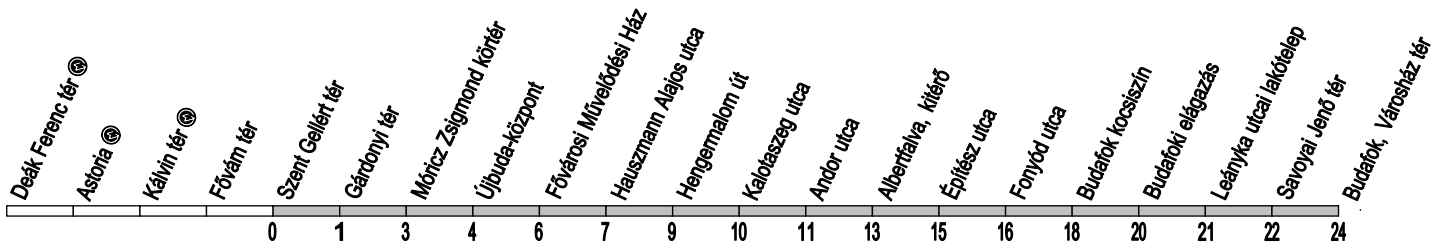

47

Szent Gellért tér → Budafok, Városház tér

Útvonal: / Route: / Fahrtroute: Deák Ferenc tér © - Károly körút - Múzeum körút - Kálvin tér - Várház körút - Fővám tér - Szabadság híd - Szent Gellért tér - Bartók Béla út - Móricz Zsigmond körtér - Fehérvári út - felüljáró - Leányka utca - Mária Terézia utca - Budafok, Városház tér vá.

Indulási időpontok és követési idők **EBBŐL A MEGÁLLÓBÓL** / *Departure and average journey times / Abfahrten und durchschnittliche Fahrzeit*
Az adatok tájékoztató jellegűek. A menetrendtől eltérések előfordulhatnak. / *Schedule is subject to change. / Fahrplanänderungen vorbehalten.*

Érvényes: 2012.12.09-től - 2013.01.06-ig / *Valid from / Gültig ab: 09.12.2012 - until / bis: 06.01.2013.*

Ora	Szombaton és munkaszüneti napokon © - ⑦
H/U	Perc / minutes / Minuten
12	
13	
14	
15	
16	37
17	
18	07
19	37
20	58^a
21	

December 24-én és 31-én nem közlekedik.