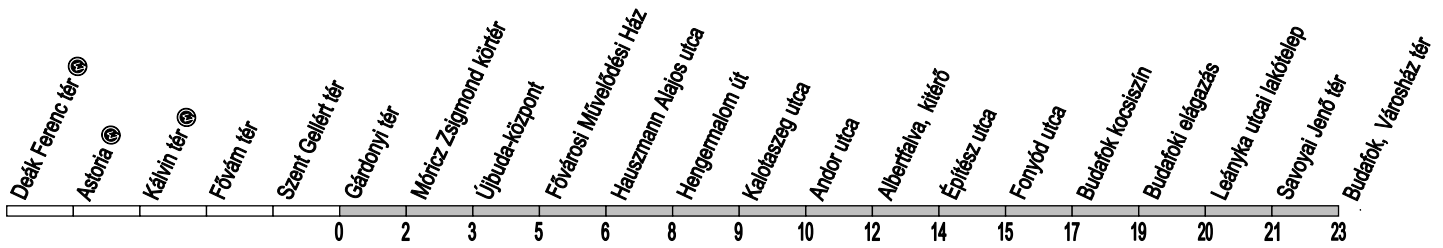

47

Gárdonyi tér → Budafok, Városház tér

Útvonal: / Route: / Fahrtroute: Deák Ferenc tér ☉ - Károly körút - Múzeum körút - Kálvin tér - Vámház körút - Fővám tér - Szabadság híd - Szent Gellért tér - Bartók Béla út - Móricz Zsigmond körtér - Fehérvári út - felüljáró - Leányka utca - Mária Terézia utca - Budafok, Városház tér vá.

Indulási időpontok és követési idők **EBBŐL A MEGÁLLÓBÓL** / *Departure and average journey times / Abfahrten und durchschnittliche Fahrzeit*
Az adatok tájékoztató jellegűek. A menetrendtől eltérések előfordulhatnak. / *Schedule is subject to change. / Fahrplanänderungen vorbehalten.*

Ora	Szombaton és munkaszüneti napokon ☉ - ⑦
H/U	Perc / minutes / Minuten
12	
13	
14	
15	
16	38
17	
18	08
19	38
20	59^a
21	

December 24-én és 31-én nem közlekedik.