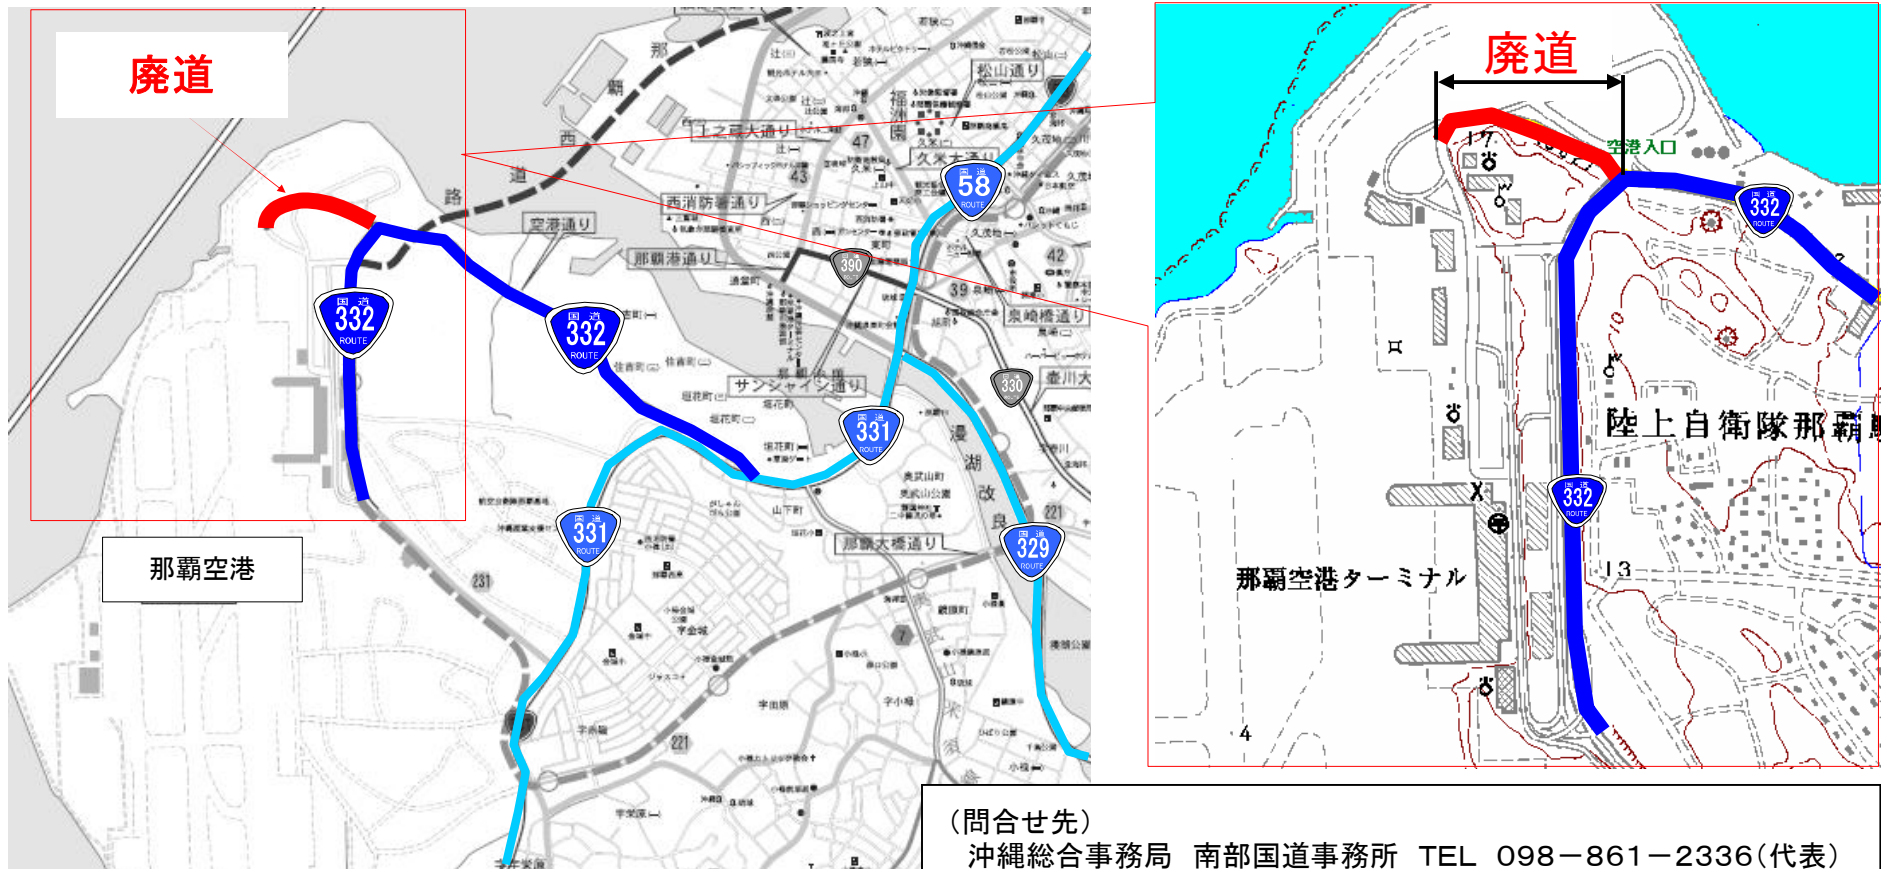

# 【国道332号(旧道)】通行止めのお知らせ

平成21年7月10日(金) 朝6時～

下図に示す国道332号(旧道)が廃道となり、通行できなくなります。  
現地の交通案内標識に従って通行されますようご協力をお願いします。

(問合せ先)  
沖縄総合事務局 南部国道事務所 TEL 098-861-2336(代表)  
管理第一課 課長 伊地柴基 専門職 金城広道  
問合せ時間 : 9:30~18:15 休日を除く(月~金)