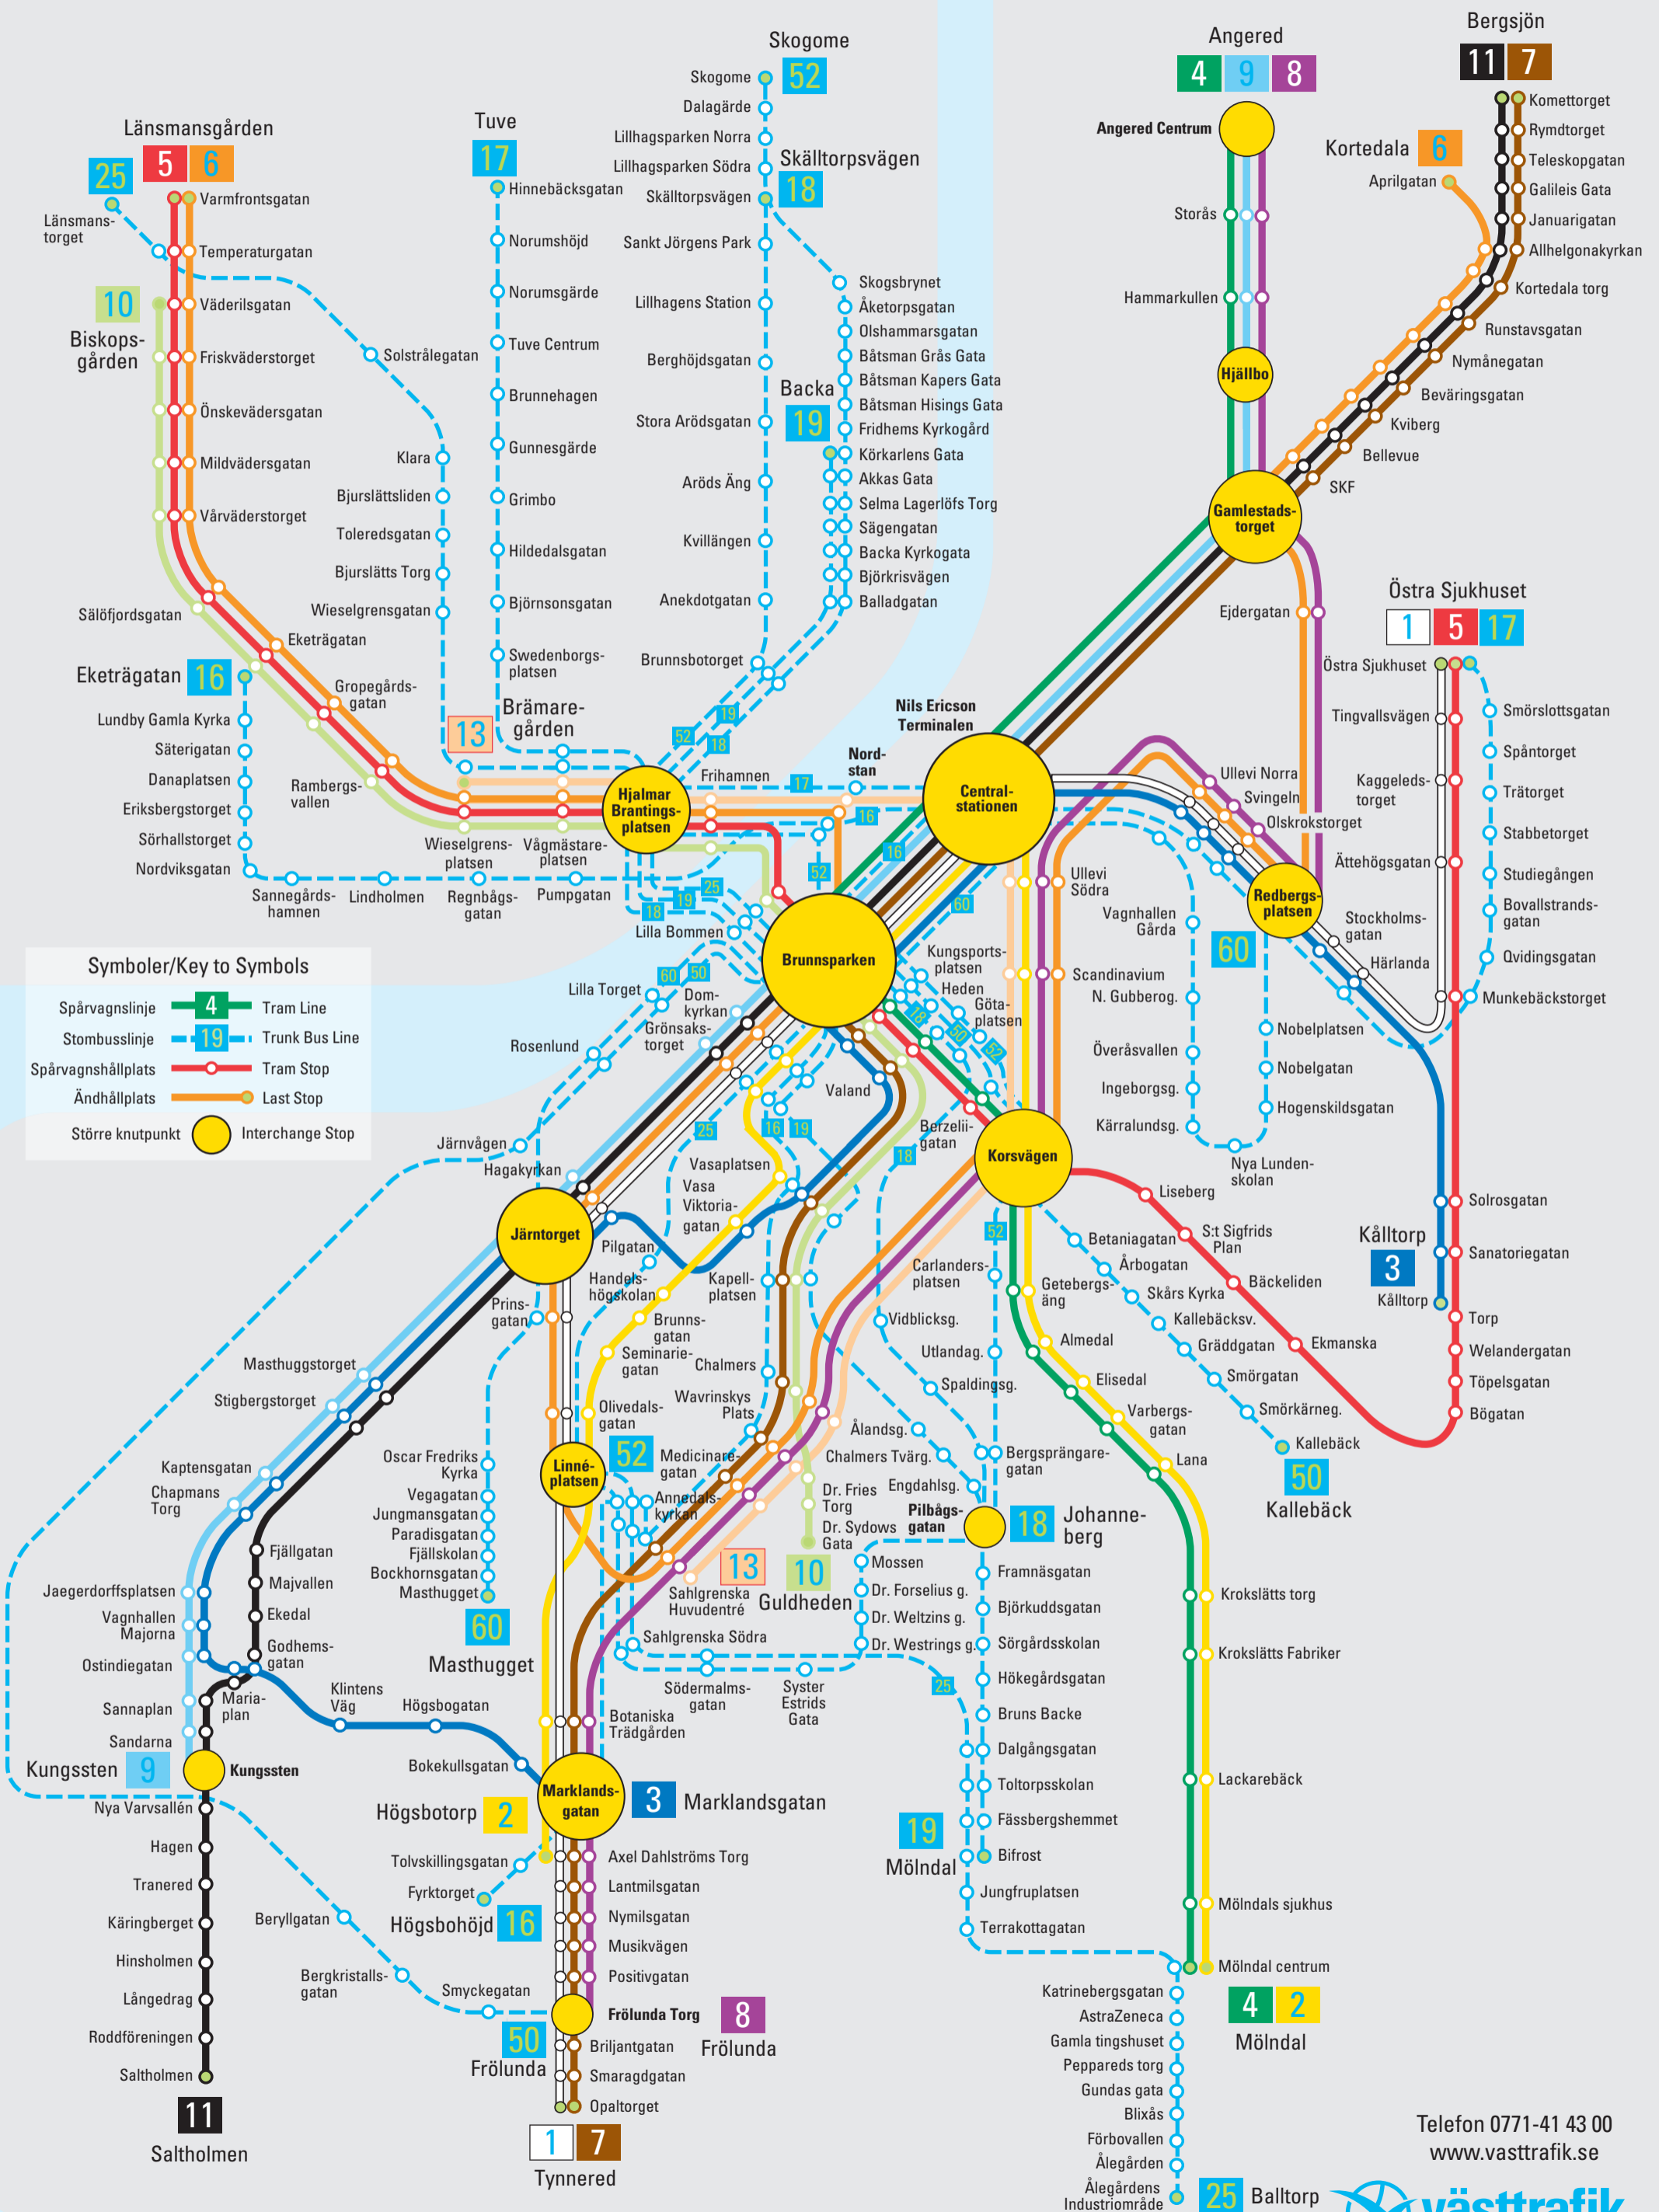

SPÅRVAGNS- OCH STOMBUSSLINJER

TRAM AND TRUNK BUS LINES

Gäller från 9/12-2012

Telefon 0771-41 43 00
www.vasttrafik.se