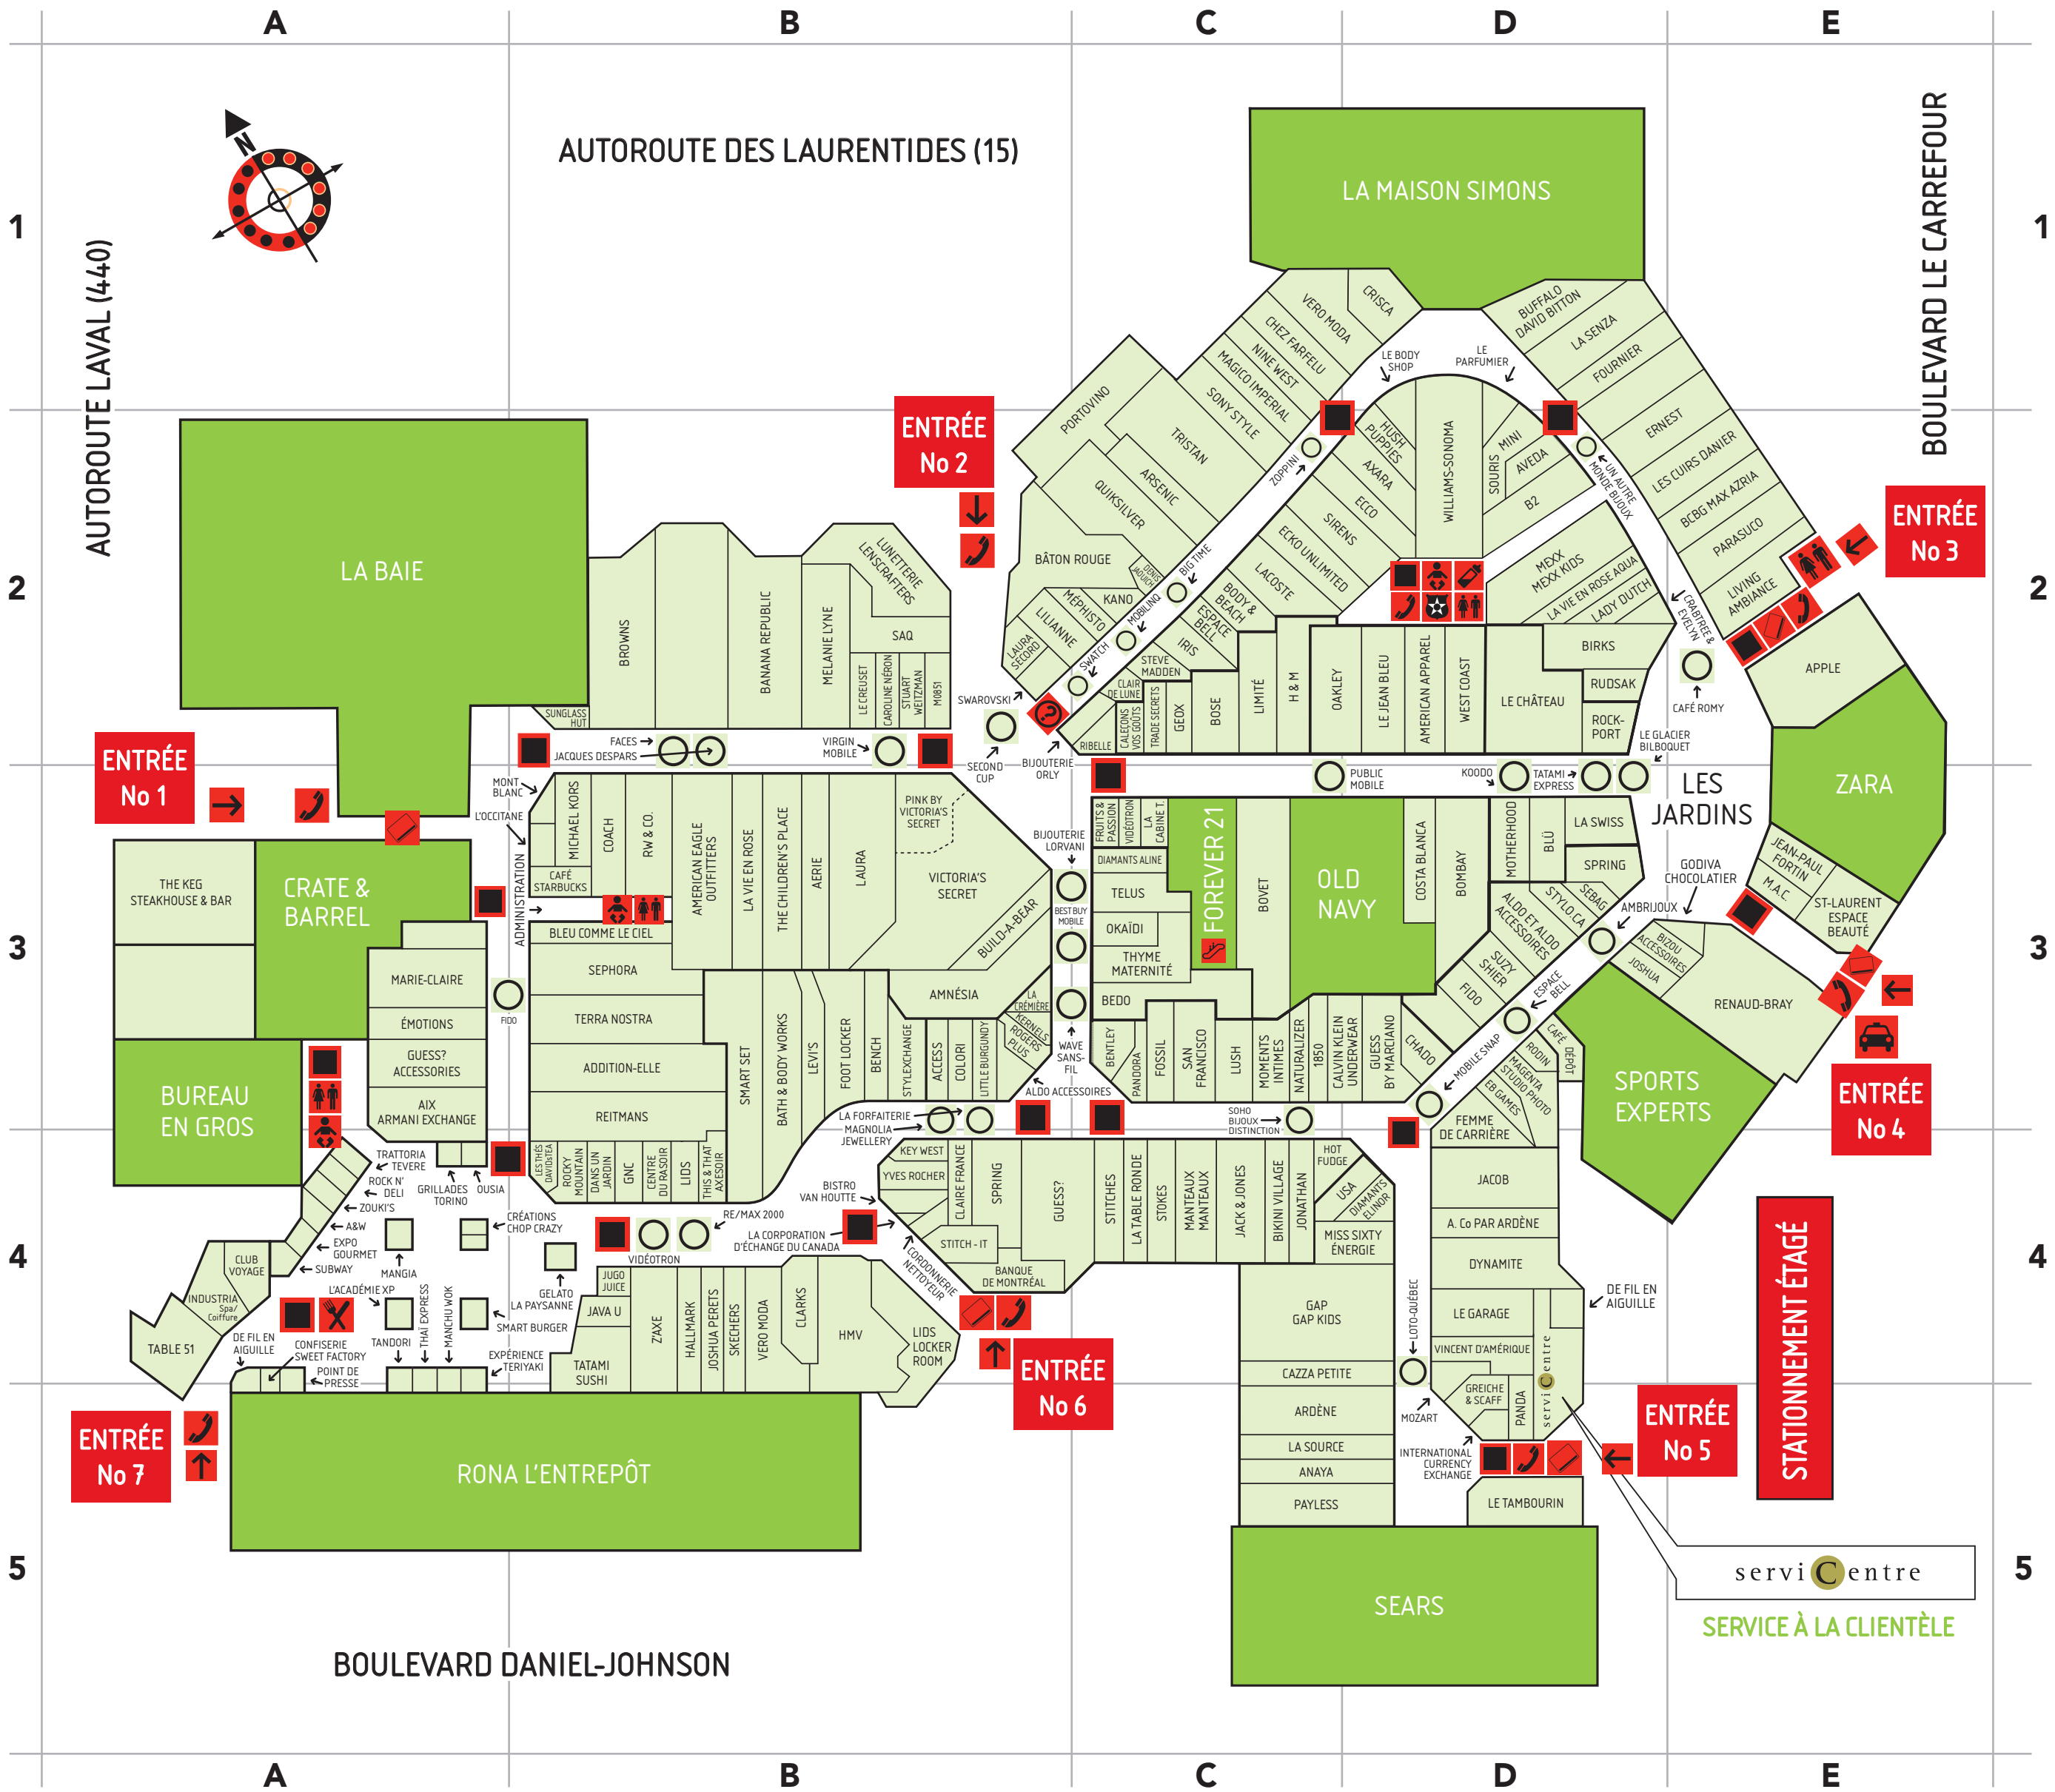

LÉGENDE

- ENTRÉES
- LE QUARTIER GOURMET
- GUICHETS AUTOMATIQUES
- INFORMATIONS
- KIOSQUES
- TABLES À LANGER
- SALONS D'ALLAITEMENT
- SÉCURITÉ
- TABLEAUX INDICATEURS
- TAXI
- TÉLÉPHONES PUBLICS
- TOILETTES PUBLIQUES (AUSSI AUX MAGASINS À RAYONS)

300 MAGASINS
LA BAIE
RONA L'ENTREPÔT
SEARS
LA MAISON SIMONS
OLD NAVY
BUREAU EN GROS
FOREVER 21

HEURES D'OUVERTURE
Lundi au vendredi: 10h à 21h
Samedi: 9h à 17h
Dimanche: 10h à 17h

serviCentre

Halte-garderie
Vestiaire
Poussettes
Forfaits stylisme personnalisé
Fauteuils roulants
Paniers de magasinage
Télécopies
Photocopies
Sacs-cadeaux
Objets perdus

la carte **shopping!**

www.carrefourlaval.ca

LEVERT
ÇA RAPPORTE

serviCentre
SERVICE À LA CLIENTÈLE