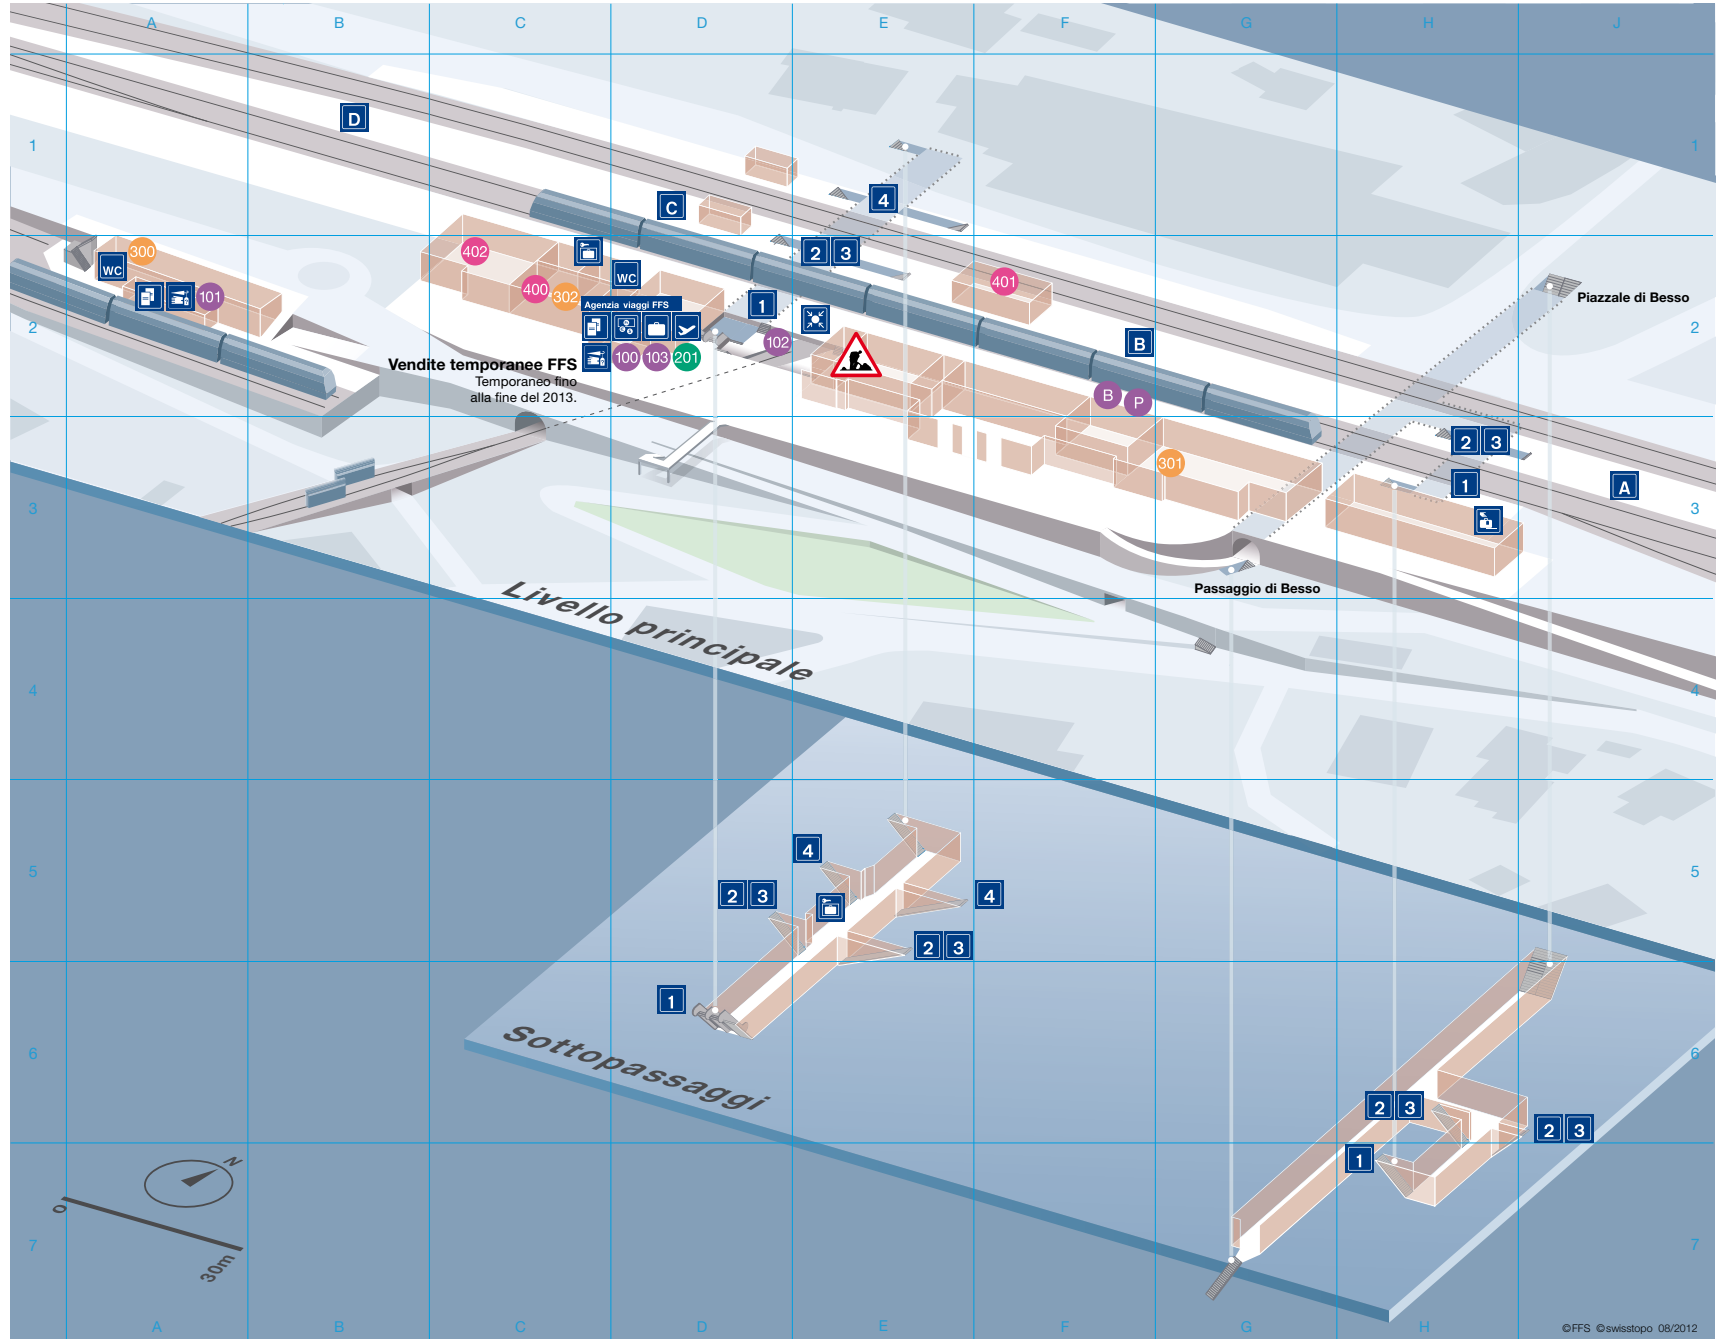

# Piano interno della stazione di Lugano

(Piano zona circostante alla pagina seguente)

## Bici e treno / Auto e treno

InfoPoint SvizzeraMobile: La Svizzera a piedi, la Svizzera in bici, la Svizzera in mountain bike	
Mobility CarSharing Il numero di posizione: 1226	200
Rent A Bike Allo sportello del bagaglio	D2 201

## Ristoranti & Take Aways

Bar/Ristorante/Pizzeria AnaCapri	A2 300
Buffet della Stazione	G3 301
Snack Bar Espresso	C2 302

# Piano zona circostante