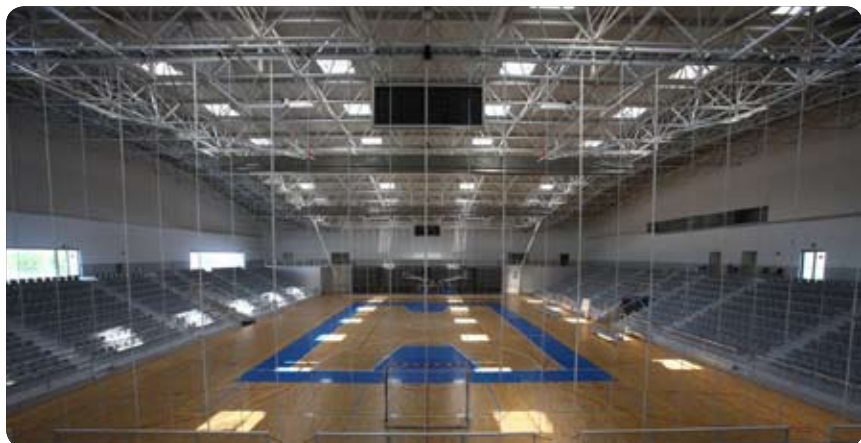

HISTORIA

La división del voleibol del FC Barcelona cuenta con una larga y exitosa historia de más de 41 años de duración, una historia plagada de nombres propios y de hazañas, y que vivió su mayor reto con el ascenso del primer equipo a la Superliga Masculina en 2008.

En la temporada 2009-2010, el equipo realizó una gran fase regular que no pudo reafirmar en la fase de play off para terminar en quinto puesto. Al año siguiente, después de la gran campaña anterior, el club hace un esfuerzo y la sección se sitúa en Cornellà del Llobregat, consiguiendo la tercera plaza en la Superliga. Posteriormente, el club vive una temporada de reestructuración general de la entidad, que coloca al equipo en categoría amateur y que destina sus esfuerzos a promover el deporte en las categorías de base. El equipo consigue por tercer año consecutivo el campeonato de Cataluña, y en la base, el conjunto en categoría cadete no perdió ningún partido en el torneo catalán, para terminar llevándose el título brillantemente, al igual que también lo hizo el equipo juvenil. En la temporada 2012-13, el equipo vuelve a Superliga 2, con la ilusión de llevar el escudo del Barça lo más alto posible.

28

PABELLÓN