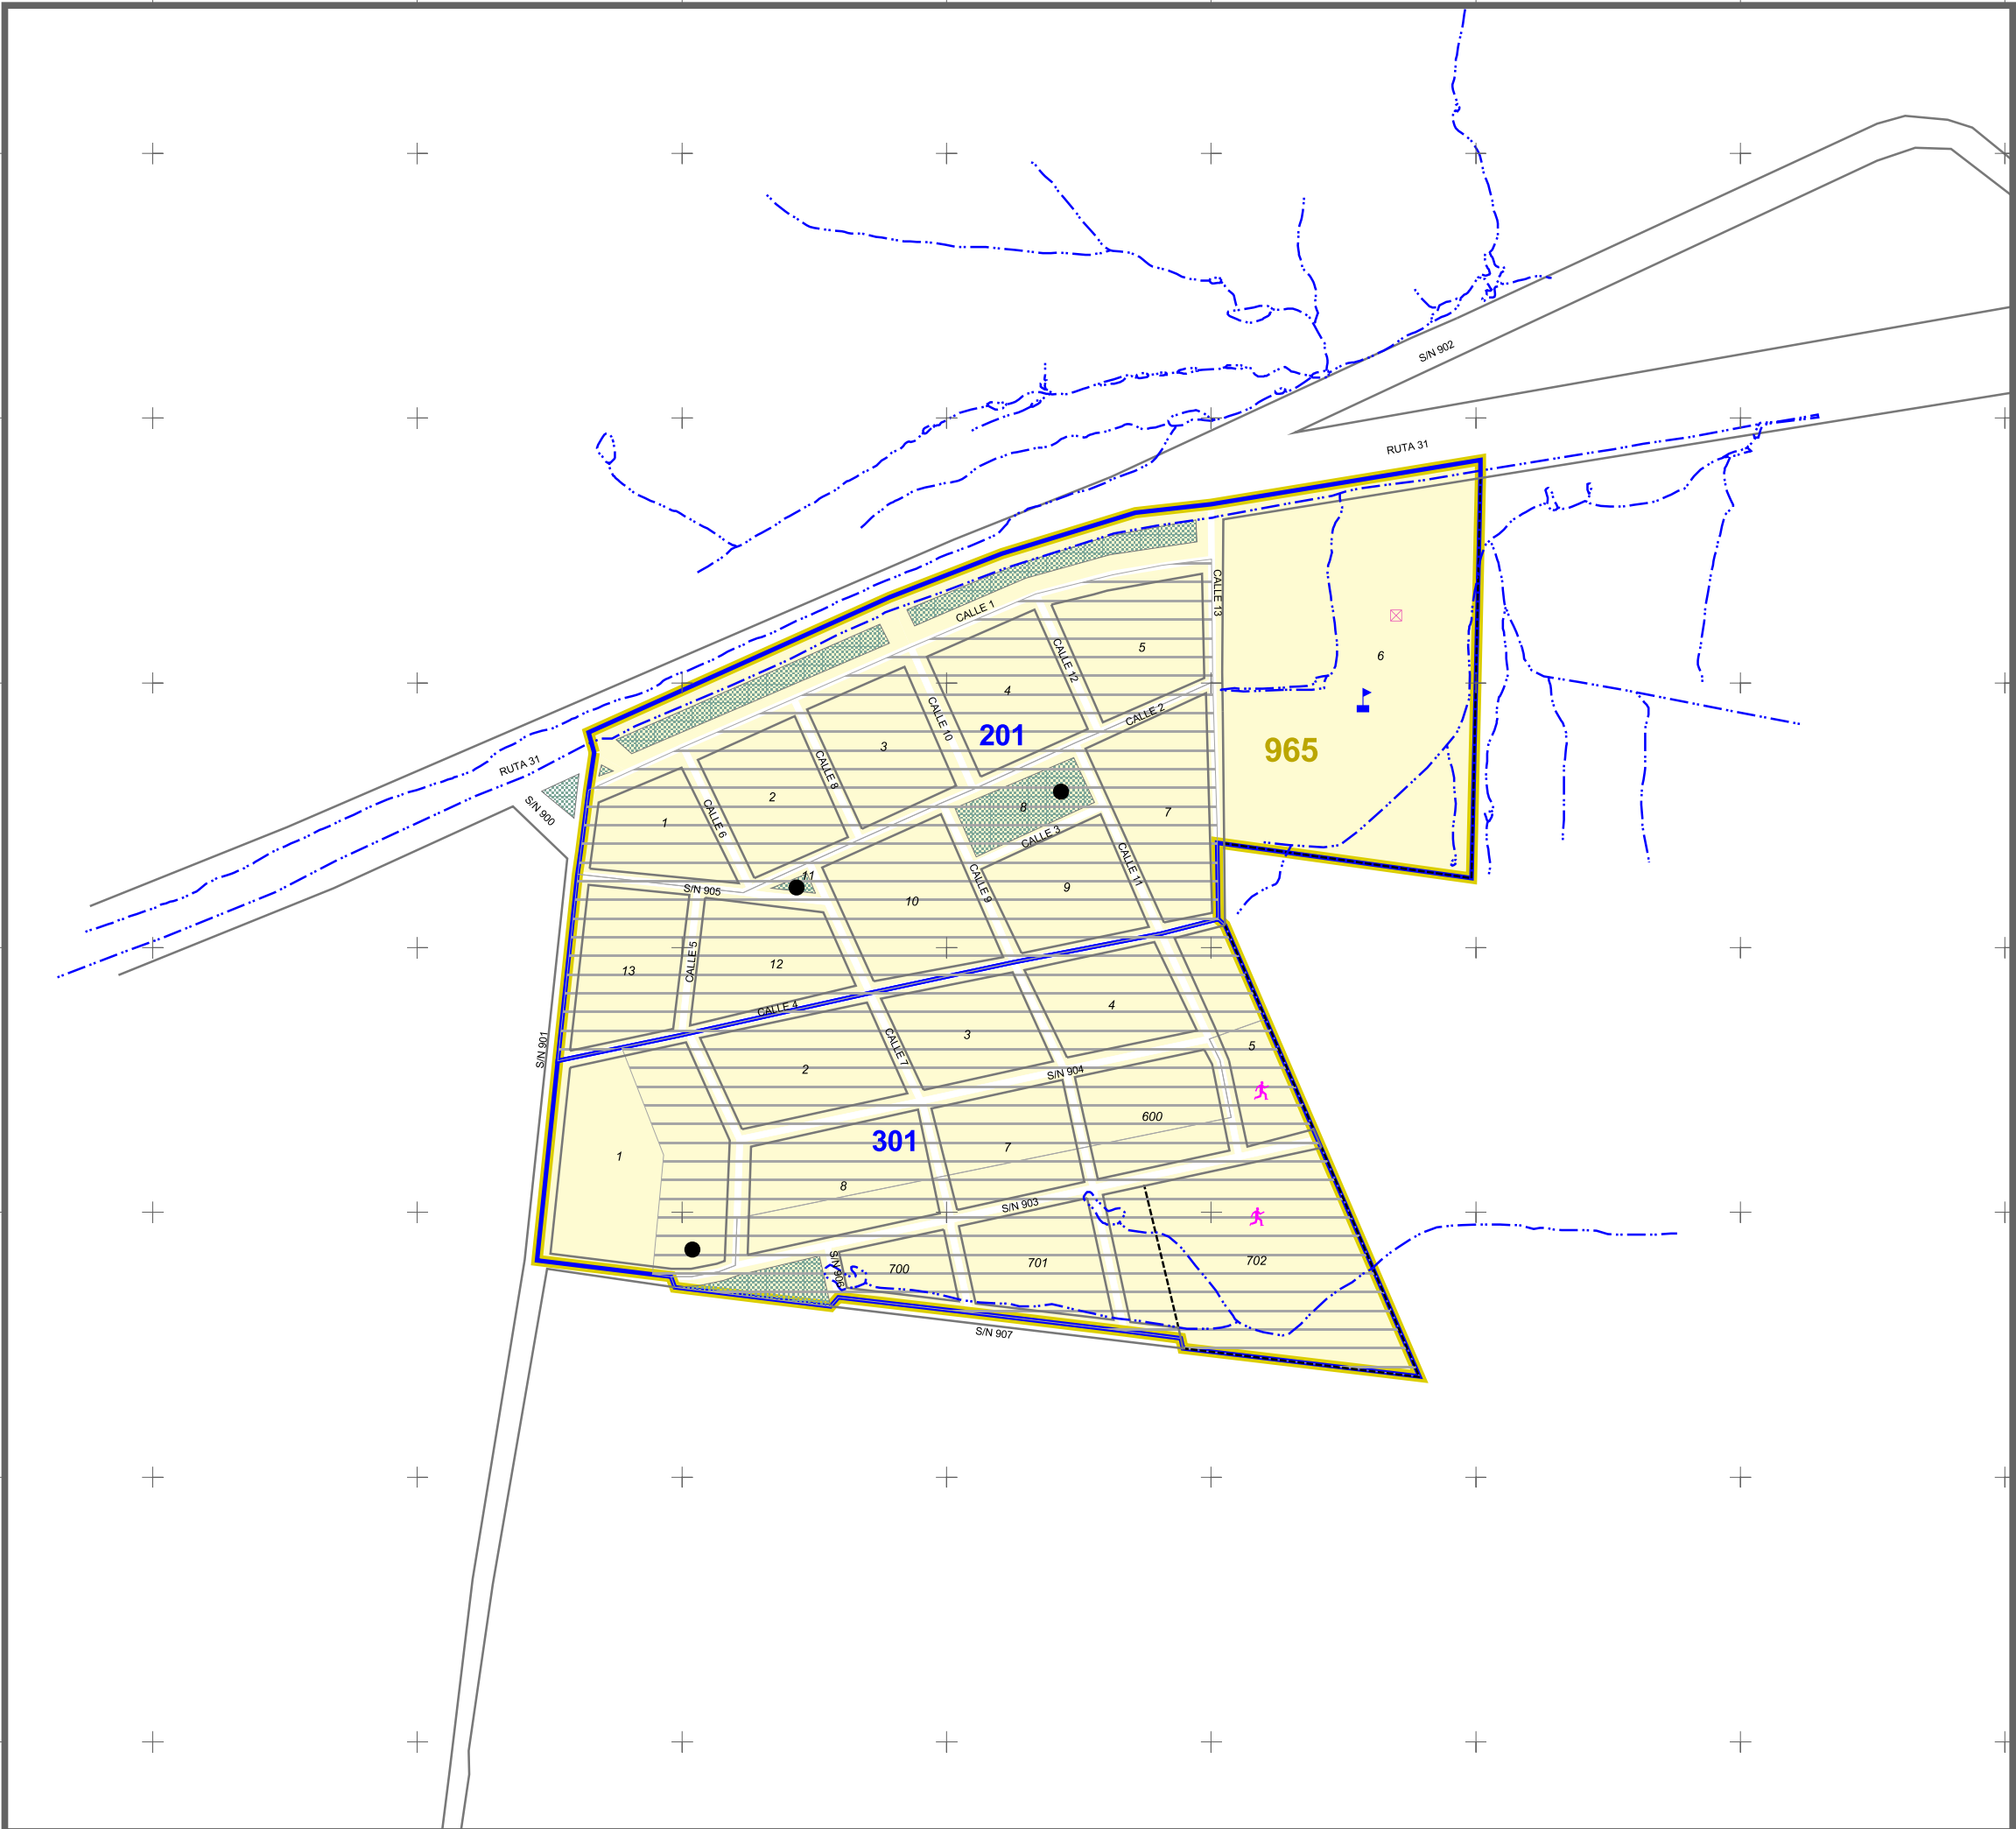

480400 480600 480800 481000 481200 481400 481600 481800

salto

6539600
6539400
6539200
6539000
6538800
6538600
6538400

REFERENCIAS

Localidad
965 Rincón de Valentín

Sección Censal 4

- CARTOGRAFÍA**
- Manzanas
 - Límites Visuales
 - Vías Férreas
 - Hidrografía
 - Límite de Sección Censal
 - Límite de Segmento Censal
 - Plazas y Canteros
 - Conj. Habitacionales
 - Asentamientos Irregulares
 - Zona Censal

- SERVICIOS**
- Servicios Generales
 - Enseñanza y Servicios Culturales
 - Servicios Asistenciales
 - Servicios Recreativos
 - Otros Servicios
 - Otras Referencias

INFORMACIÓN

Sistema de Referencia WGS 84
 Sistema de Proyección Universal Transversa de Mercator
 Cuadrícula Cada 1.000 m. UTM ZONA 21 S
 Actualización Verificación Cartográfica Censos 2011 e imágenes Google Earth
 Fecha de Impresión Diciembre, 2011

480400 480600 480800 481000 481200 481400 481600 481800