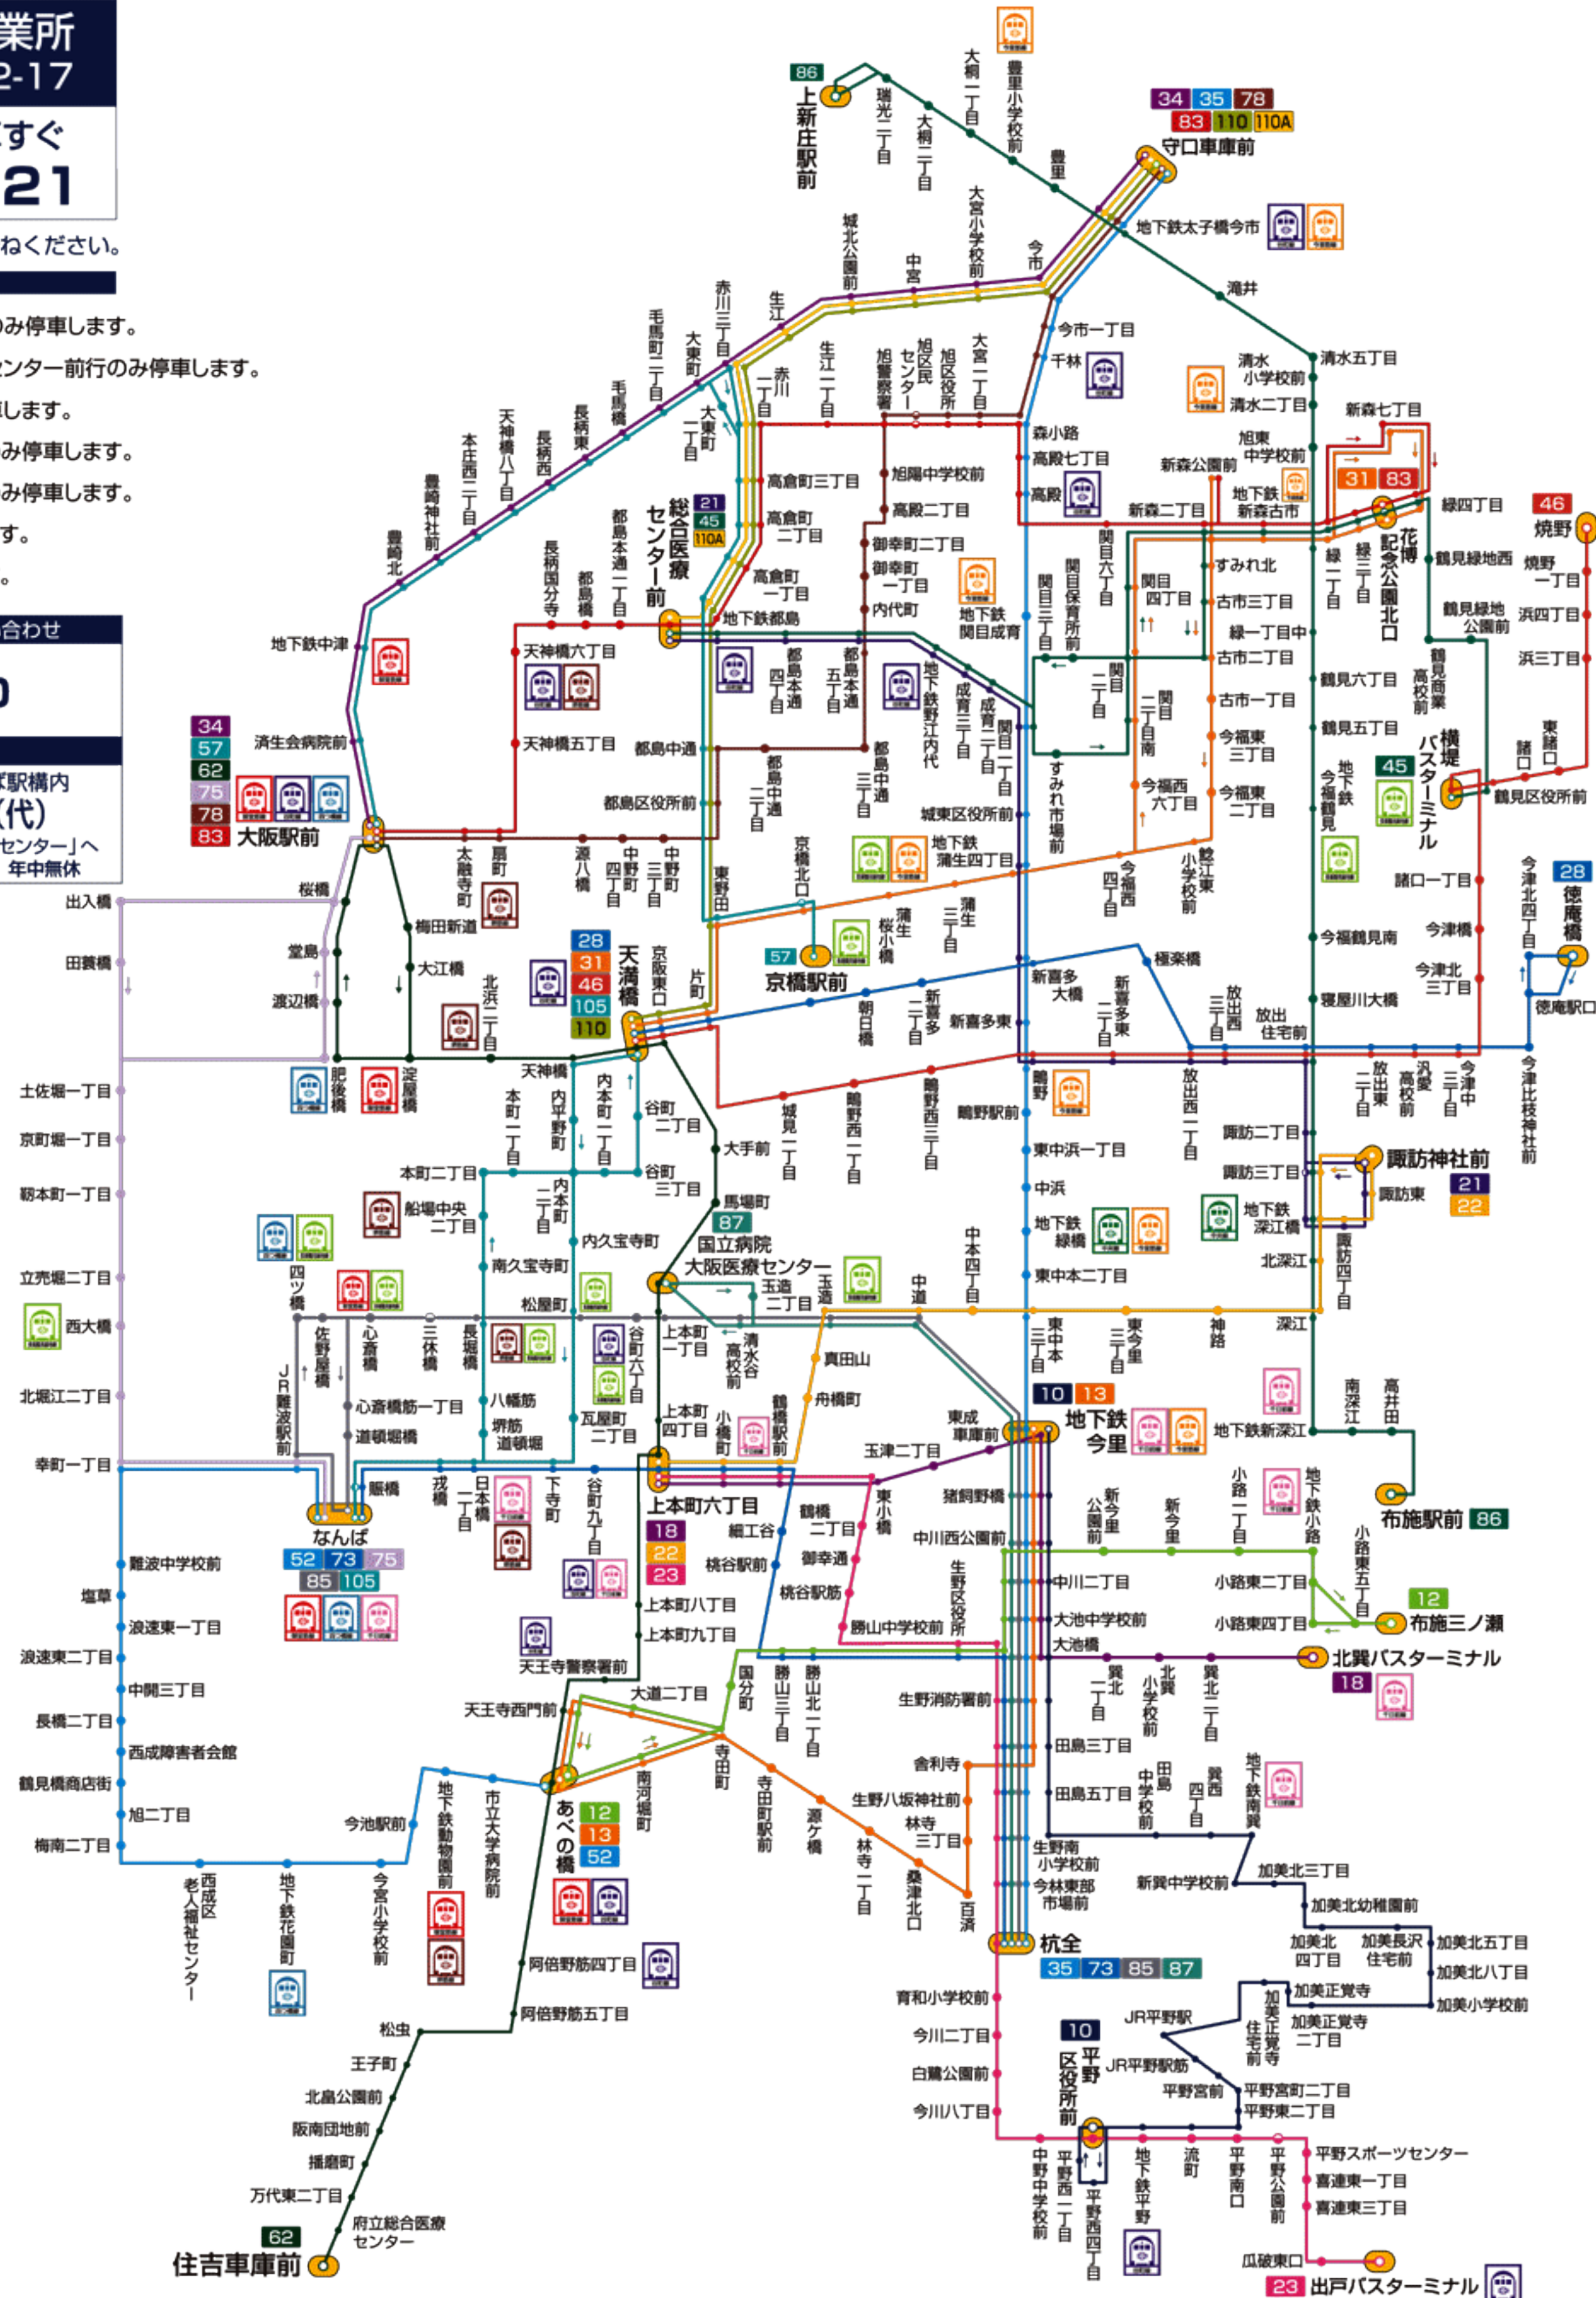

# 大阪市交通局 東成営業所 担当路線図

平成24年 4月1日現在

このバスに関してのお問い合わせ先

大阪市交通局 東成営業所  
大阪市東成区大今里西3-2-17

市バス「地下鉄今里」下車すぐ  
**06-6972-6021**

※乗継ぎ等くわしいことは、乗務員におたずねください。

凡例

- 23 ● 「平野公園前」は、上本町六丁目行のみ停車します。
- 45 ● 「花博記念公園北口」は、総合医療センター前行のみ停車します。
- 57 ● 「京橋北口」は、大阪駅前行のみ停車します。
- 78 ● 「旭区民センター」は、大阪駅前行のみ停車します。
- 83 ● 「旭区民センター」は、大阪駅前行のみ停車します。
- 85 ● 「三休橋」は、なんば行のみ停車します。
- 105 ● 「賑橋」は、天満橋行のみ停車します。

■ 運行時刻・乗車経路・のりば・料金等のお問い合わせ  
市営交通案内センター  
**06-6582-1400**  
営業時間 8:00~20:00 年中無休

■ お忘れ物のお問い合わせ  
お忘れ物センター 地下鉄四つ橋線なんば駅構内  
**06-6633-9151(代)**  
当日は、「バス営業所」、翌日16時以降は「お忘れ物センター」へ  
お忘れ物センター 営業時間 8:30~20:00 年中無休

住吉車庫前

23 出戸バスターミナル