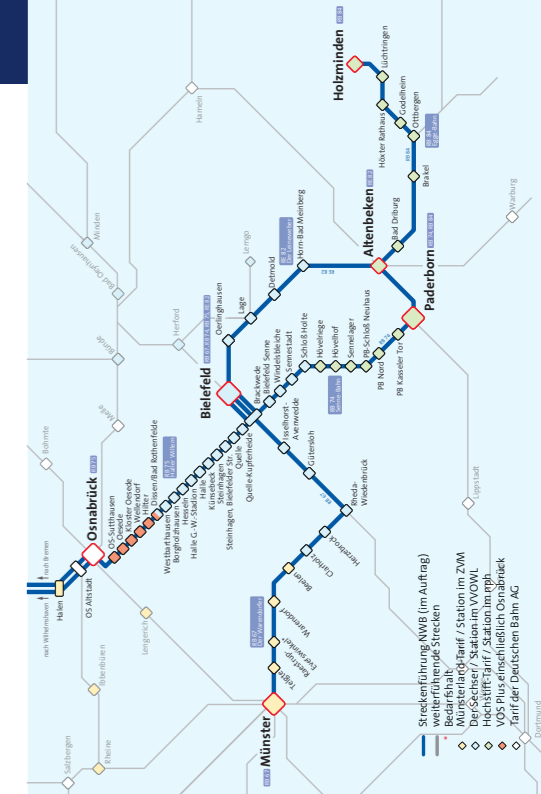

weiter in Richt. Holzminden als Zug (RB 84)	75643	75649	75649	75651	75651	75653	75655	75657	75659/ 75661	75665	75667	75669	75669	75671	75673	75675/ 75677	75679	75681	75683	75685/ 75687	75689		

Anschluss in Paderborn in Richtung

Kassel (ICE/IC/RB)*	ab	5:51		7:49	7:49			10:49			Fr 13:49			15:49	15:49							22:00	
Düsseldorf (IC/ICE/RE/RB)*	ab	5:44	6:51	7:38	7:51	8:51	9:51	10:51	11:51	12:51	13:51	14:51	15:51	16:51	15:51	16:51	17:51	18:51	20:16	21:16	22:10	23:11	

STRECKENSPERRUNG

Vom 1. März 2013 (ab 22 Uhr) bis 28. März 2013 (bis 4:30 Uhr) ist die RB 74 zwischen Paderborn Hbf und Bielefeld Hbf für die Züge der NordWestBahn komplett gesperrt. Es wird ein Busersatzverkehr eingerichtet. In dieser Zeit gilt ein gesonderter Baustellenfahrplan.

Hinweis für Fahrgäste in und aus Richtung Holzminden (RB 84):

Bitte beachten Sie, dass vom 2. April bis 27. September 2013 ein gesonderter Baustellenfahrplan für die RB 84 „Egge-Bahn“ (Paderborn – Holzminden) gültig ist. Während dieser Zeit bestehen keine Anschlüsse / Durchbindungen zwischen der RB 74 und RB 84.

Weitere Informationen unter www.nph.de/bauarbeiten

Begrenzte Fahrradmitnahme/Kostenlose Anmeldung am Vortag bis 17:00 Uhr empfehlenswert, Tel. 018 05/600161 (14 ct/min dt. Festnetz; Mobilfunk max. 42 ct/min).

* Montag – Freitag

Mo-Do verkehrt Montag bis Donnerstag

Fr verkehrt nur Freitag

Gesetzliche Feiertage in NRW:

25., 26. Dez. 2012 | 1. Jan. 2013 | 29. März 2013 | 1. April 2013 | 1., 9., 20., 30. Mai 2013 | 3. Okt. 2013 | 1. Nov. 2013

Bitte beachten Sie die Fahrzeiten an Sonn- und Feiertagen.

24. und 31. Dez. 2012: Heiligabend und Silvester verkehren die Züge wie an Samstagen. 30. Mai. und 1. November 2013: Verkehren die Züge wie an Sonn- und Feiertagen.

* Am Wochenende und an Feiertagen sind veränderte Fahrzeiten möglich.

Um den Fahrplan verlässlich einhalten zu können, kann auf verspätete Anschlusszüge nicht gewartet werden.

Sämtliche Leistungen werden auf Basis unserer Allgemeinen Beförderungsbedingungen erbracht.

Alle Angaben ohne Gewähr.