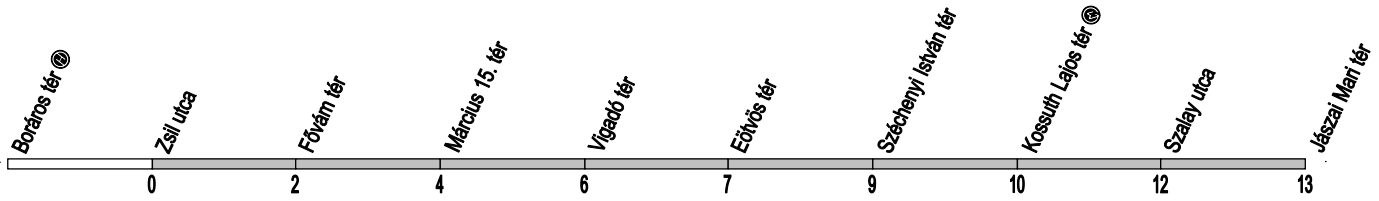

2A

Zsil utca → Jászai Mari tér

Útvonal: / Route: / Fahrtroute: Boráros tér © vá. - Közraktár utca - Fővám tér - Belgrád rakpart - Március 15. tér - Petőfi tér - Belgrád rakpart - Eötvös tér - Széchenyi István tér - Széchenyi rakpart - Kossuth Lajos tér - Balassi Bálint utca - Jászai Mari tér vá.

Indulási időpontok és követési idők **EBBŐL A MEGÁLLÓBÓL** / Departure and average journey times / Abfahrten und durchschnittliche Fahrzeit
Az adatok tájékoztató jellegűek. A menetrendtől eltérések előfordulhatnak. / Schedule is subject to change. / Fahrplanänderungen vorbehalten.

Érvényes: 2012.11.05-től - visszavonásig / Valid from / Gültig ab: 05.11.2012. - until recalled / bis auf Widerruf

Munkanapokon ① - ⑤		Munkanapokon ① - ⑤		
Óra	Perc / minutes / Minuten	Óra	Perc / minutes / Minuten	
3		3	Nem közlekedik.	
4		4		
5	24, 34, 44, 55	5		
6	06, 16, 25, 32, 40, 45, 51, 57	6		
7	6 perc	7		
8	04, 10, 24, 31, 44	8		
9		9		
10		10		
11		11		
12		12		
13		13		
14		14		
15		15		
16		16		
17		17		
18		18		
19		19		
20		20		
21		21		
22		22		
23		23		
0		0		
Szombaton és munkaszüneti napokon ⑥ - ⑦				
Óra	Perc / minutes / Minuten			
3			Nem közlekedik.	
4				
5				
6				
7				
8				
9				
10				
11				
12				
13				
14				
15				
16				
17				
18				
19				
20				
21				
22				
23				
0				

Alacsonypadlós jármű nem közlekedik / No low floor service / Keine Niederflur-Wagen

📖 : Tanítási időszakban / During school terms / An Schultagen

⚙️ : Iskolaszünetben / During school holidays / In den Schulferien

① - ⑦ : Nap sorszáma / Day number ① = Monday / Tag-Numme

🌐 www.bkk.hu | bkk@bkk.hu | +36 1 258 4636

📘 www.facebook.com/bkkbudapest

Megállókód: F01343