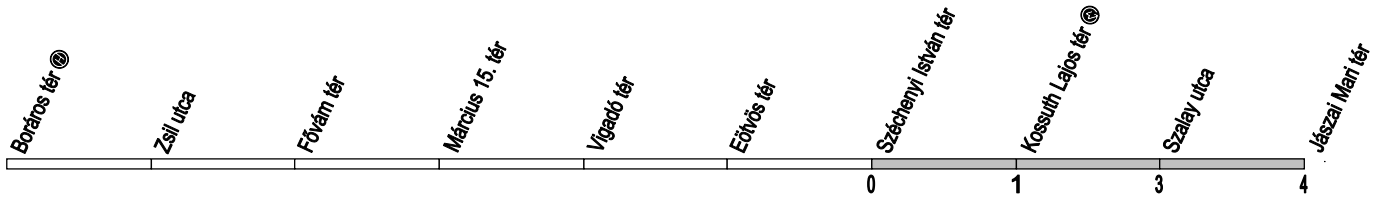

2A

Széchenyi István tér → Jászai Mari tér

Útvonal: / Route: / Fahrtroute: Boráros tér © vá. - Közraktár utca - Fővám tér - Belgrád rakpart - Március 15. tér - Petőfi tér - Belgrád rakpart - Eötvös tér - Széchenyi István tér - Széchenyi rakpart - Kossuth Lajos tér - Balassi Bálint utca - Jászai Mari tér vá.

Indulási időpontok és követési idők **EBBŐL A MEGÁLLÓBÓL** / Departure and average journey times / Abfahrten und durchschnittliche Fahrzeit
Az adatok tájékoztató jellegűek. A menetrendtől eltérések előfordulhatnak. / Schedule is subject to change. / Fahrplanänderungen vorbehalten.

Érvényes: 2012.11.05-től - visszavonásig / Valid from / Gültig ab: 05.11.2012. - until recalled / bis auf Widerruf

Munkanapokon ① - ⑤		Munkanapokon ① - ⑤		
Óra	Perc / minutes / Minuten	Óra	Perc / minutes / Minuten	
3		3	Nem közlekedik.	
4		4		
5	32, 42, 52	5		
6	03, 14, 24, 33, 41, 49, 54	6		
7	6-7 perc	7		
8	01, 07, 13, 19, 33, 40, 53	8		
9		9		
10		10		
11		11		
12		12		
13		13		
14		14		
15		15		
16		16		
17		17		
18		18		
19		19		
20		20		
21		21		
22		22		
23		23		
0		0		
Szombaton és munkaszüneti napokon ⑥ - ⑦				
Óra	Perc / minutes / Minuten			
3			Nem közlekedik.	
4				
5				
6				
7				
8				
9				
10				
11				
12				
13				
14				
15				
16				
17				
18				
19				
20				
21				
22				
23				
0				

Alacsonypadlós jármű nem közlekedik / No low floor service / Keine Niederflur-Wagen

📖 : Tanítási időszakban / During school terms / An Schultagen

⚙️ : Iskolaszünetben / During school holidays / In den Schulferien

① - ⑦ : Nap sorszama / Day number ① = Monday / Tag-Numme

🌐 www.bkk.hu | bkk@bkk.hu | +36 1 258 4636

📘 www.facebook.com/bkkbudapest

Megállókód: F00974