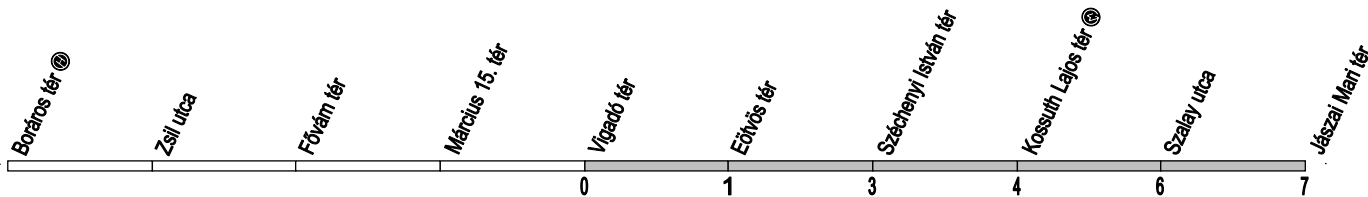

① - ⑦ : Nap sorszama / Day number ① = Monday / Tag-Numme

🌐 www.bkk.hu | bkk@bkk.hu | +36 1 258 4636

📘 www.facebook.com/bkkbudapest

Megállókód: F00999

2A

Vigadó tér → Jászai Mari tér

Útvonal: / Route: / Fahrtroute: Boráros tér © vá. - Közraktár utca - Fővám tér - Belgrád rakpart - Március 15. tér - Petőfi tér - Belgrád rakpart - Eötvös tér - Széchenyi István tér - Széchenyi rakpart - Kossuth Lajos tér - Balassi Bálint utca - Jászai Mari tér vá.

Indulási időpontok és követési idők **EBBŐL A MEGÁLLÓBÓL** / Departure and average journey times / Abfahrten und durchschnittliche Fahrzeit
Az adatok tájékoztató jellegűek. A menetrendtől eltérések előfordulhatnak. / Schedule is subject to change. / Fahrplanänderungen vorbehalten.