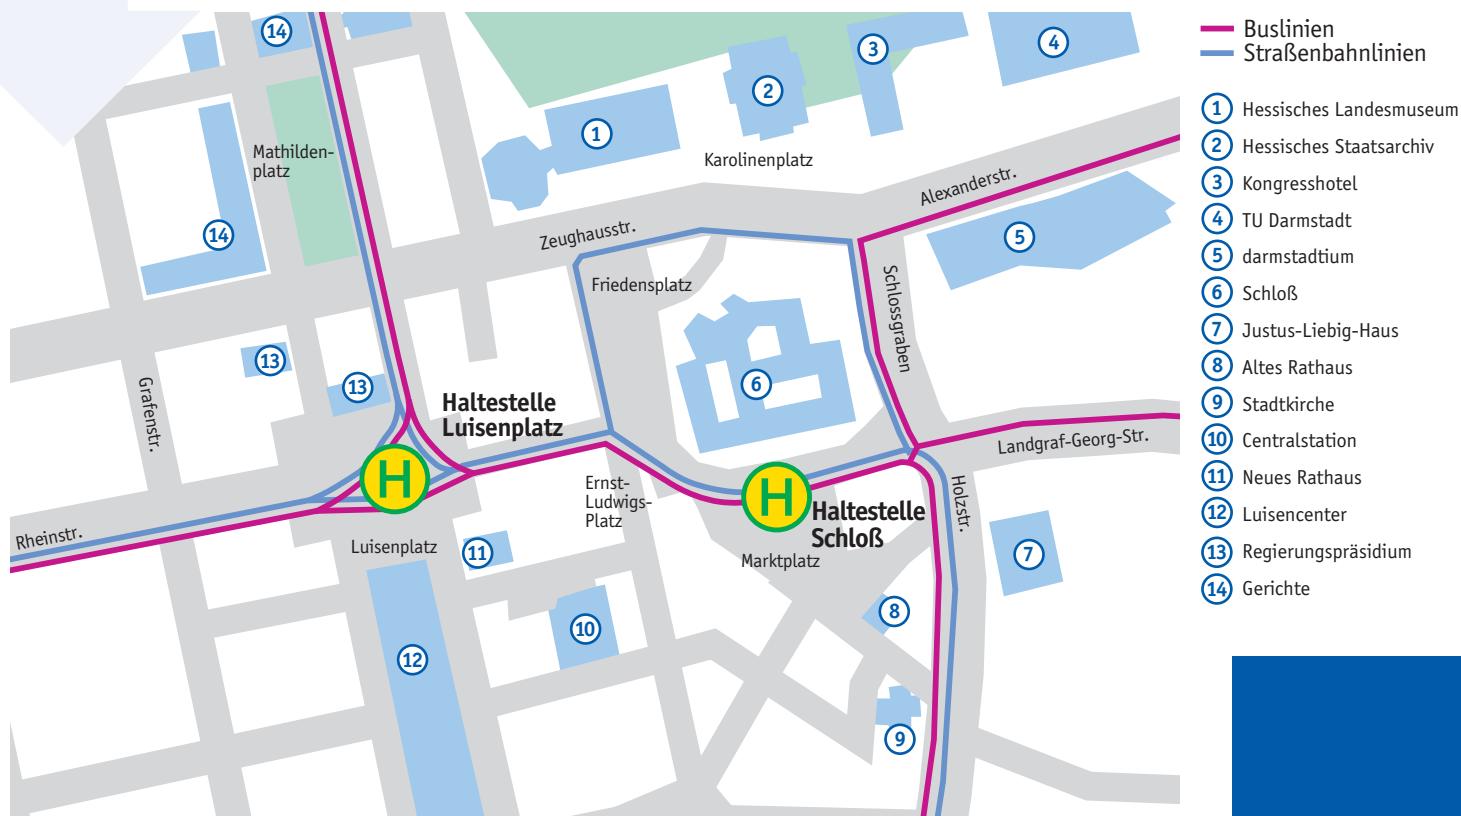

RMV-Mobilitätszentrale

Am Hauptbahnhof 20a
64293 Darmstadt
Telefon: 06151-3605151
Öffnungszeiten:
Montag bis Freitag 8 Uhr – 18 Uhr
Samstag 9 Uhr – 13 Uhr

Lindemeyerlehnung, Darmstadt
Stand 10/2007

Vom Hauptbahnhof in die Innenstadt von Darmstadt mit Bus und Bahn

Schnell und einfach in die Innenstadt

„Mit welcher Linie komme ich vom Hauptbahnhof in die Innenstadt von Darmstadt?“, eine häufig gestellte Frage von Fahrgästen und Besuchern, die am Darmstädter Hauptbahnhof ankommen. Es geht schnell und einfach. Die verschiedenen Möglichkeiten werden in unserem neuen Falblatt erläutert. Auch das neue Wirtschafts- und Kongresszentrum „darmstadtium“ ist so leicht zu erreichen. Insgesamt fahren fünf Stadtlagen vom Vorplatz des Hauptbahnhofes ins Zentrum: Die Buslinien H und K sowie die Straßenbahnlinien 2, 3, und 5. Die Linie F verbindet die Westseite des Hauptbahnhofes mit der Innenstadt. Zwölf verschiedene Umlandlinien bringen die Fahrgäste weiter in die Innenstadt: K 55/K85, K 56, 671/681, 672/682, 674/684, 677, 678 und 693.

Nicht alle Abfahrtsplätze befinden sich im unmittelbaren Eingangsbereich des Hauptbahnhofes. Deshalb zeigt ein Haltestellenbelegungsplan die genauen Positionen auf.

In der Darmstädter Innenstadt sind die Haltestellen Luisenplatz und Schloß die wichtigsten Stationen. In unmittelbarer Nähe gruppieren sich eine ganze Reihe von touristischen Zielen und öffentlichen Einrichtungen. Ein Übersichtsplan informiert hierüber.

Haltestellenbelegung Darmstadt Hauptbahnhof

Stadtlinien

- 1 — nur Ausstieg
- 2 — Linie H DA Anne-Frank-Straße
Linie K DA TU - Lichtwiese
Linie R DA Windmühle - Nordbahnhof
- 3 — Linie 1 DA-Eberstadt Frankenstein
Linie 2 DA Böllenfalltor
Linie 3 DA Lichtenbergschule
Linie 5 DA-Kranichstein Bahnhof
- 4 — Linie H DA-Kranichstein Kesselhutweg /
DA Alfred-Messel-Weg
Linie K DA Kleyerstraße
Linie R DA Böllenfalltor