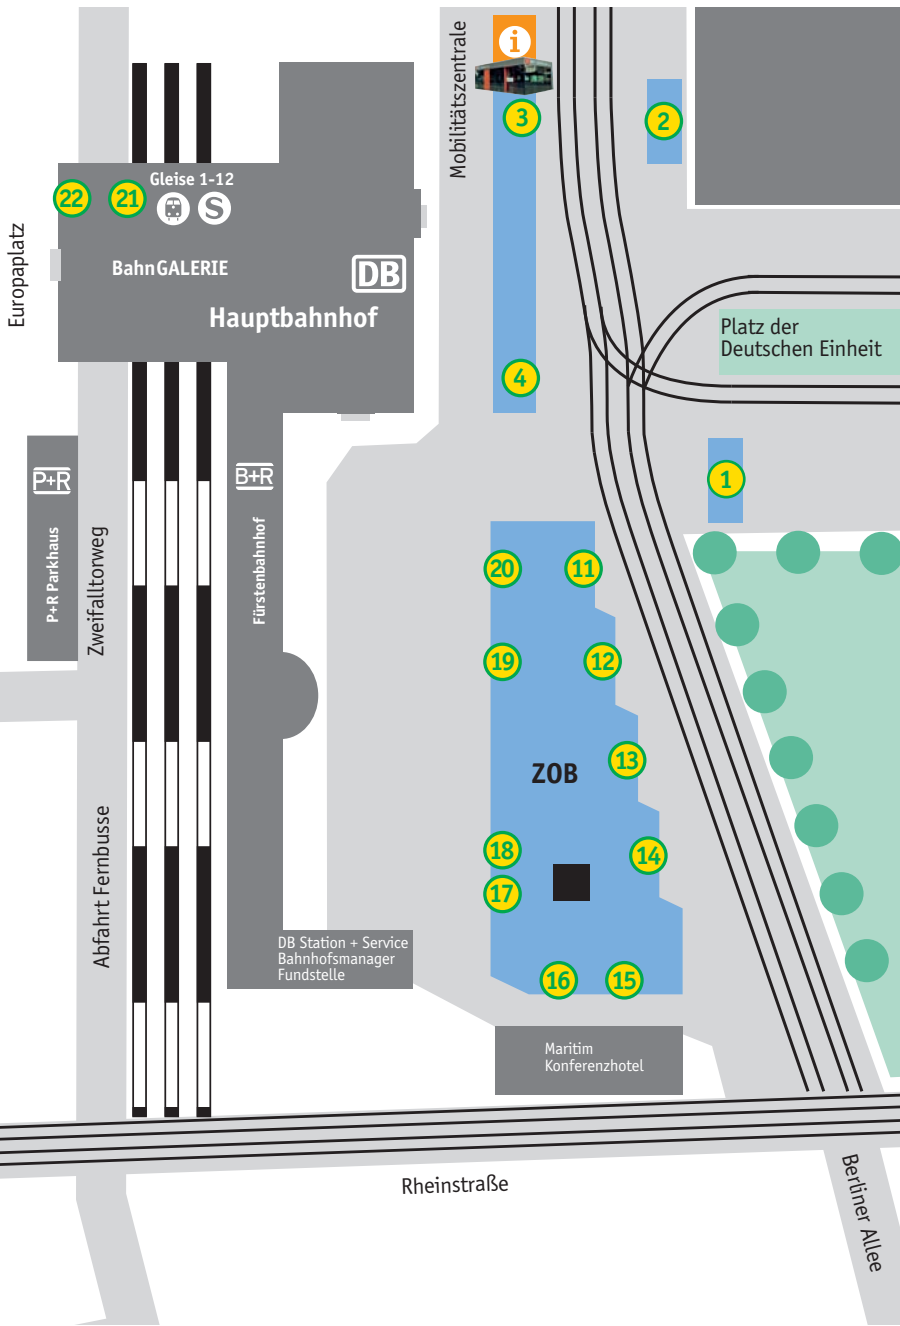

Nicht alle Abfahrtsplätze befinden sich im unmittelbaren Eingangsbereich des Hauptbahnhofes. Deshalb zeigt ein Haltestellenbelegungsplan die genauen Positionen auf.

In der Darmstädter Innenstadt sind die Haltestellen Luisenplatz und Schloß die wichtigsten Stationen. In unmittelbarer Nähe gruppieren sich eine ganze Reihe von touristischen Zielen und öffentlichen Einrichtungen. Ein Übersichtsplan informiert hierüber.

Noch Fragen? Die Teams in der RMV-Mobilitätszentrale am Hauptbahnhof und in der DADINA-Geschäftsstelle geben gerne weitere individuelle Auskünfte.

Ihre DADINA-Geschäftsstelle

Darmstadt Innenstadt (Ausschnitt)

Haltestellenbelegung Darmstadt Hauptbahnhof

Stadtlinien

- 1 — nur Ausstieg
- 2 — Linie H DA Anne-Frank-Straße
Linie K DA TU - Lichtwiese
Linie R DA Windmühle - Nordbahnhof
- 3 — Linie 1 DA-Eberstadt Frankenstein
Linie 2 DA Böllenfalltor
Linie 3 DA Lichtenbergschule
Linie 5 DA-Kranichstein Bahnhof
- 4 — Linie H DA-Kranichstein Kesselhutweg /
DA Alfred-Messel-Weg
Linie K DA Kleyerstraße
Linie R DA Böllenfalltor