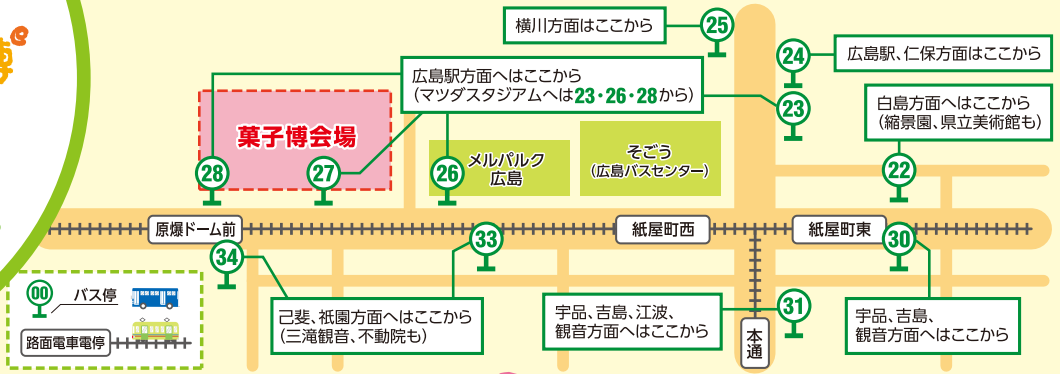

デルタ内

菓子博散策きっぷ

デルタ内を散策しよう!

バス・路面電車

ひろしま菓子博 2013

どれでも乗れる4回券

※1

子ども料金の設定はありません

500円

この乗車券は、エリア内のバスや路面電車に
どれも4回乗ることができる便利な乗車券です。

博覧会に行く方もおすすめ!

交通情報は乗換検索で
かんたん入手!!

裏面を見てね★

有効区間は、右の図で
「ここまで」と記した
停留所の範囲内だよ!

- 注意点
 - ◆1乗車につき1人1枚必要です。(広電電車では乗り換えはできません。)
 - ◆発行日当日かつ1枚も使用していない場合に限り購入窓口で払い戻します。
- 対象事業者
 - 広島電鉄(電車、バス)、広島バス、広島交通、中国ジェイアールバス、芸陽バス、ボンバス 共通
 - ※1 高速バス、定期観光バス、市内循環バスは対象外です。
- ※目的地までの所要時間について
 - バス・電車での標準的な所要時分です。渋滞等で遅れる場合がありますので目安としてください。

2013 菓子博期間中/ 4.19~5.12

発行日当日限り有効

広島駅南口 菓子博入場券 臨時販売所にて販売!!

広島駅新幹線口 スワロートラベル 広島店にて販売!!

お問い合わせ 広島電鉄(株) バステレホンセンター 082-221-0050 (平日 9:00~17:45)

企画・問い合わせ ◆広島県公共交通移動活性化検討会 ◆広島電鉄(株) Tel.082-221-0050 ◆広島バス(株) Tel.082-545-7960 ◆広島交通(株) Tel.082-238-7755 ◆中国ジェイアールバス(株) Tel.082-845-6066 ◆芸陽バス(株) Tel.082-892-1213 ◆エイチ・ディー西広島(株) Tel.082-507-3512

おいしい菓子博
2013

バス・路面電車

会場周辺 乗り場案内

ケータイ・スマホで楽々検索!

広島県内の
交通情報も満載!!

広島県の各交通事業者は、
コンテンツプロバイダへの情報提供に積極的に取り組んでいます!
乗換検索であらかじめ時間を調べて、上手に乗り物を活用しては?

Step 1 アプリのダウンロードなど

- ① アプリを検索 (下記アプリを参考)
[iPhone]...App Store
[Android]...Google Play
- ② アプリをインストールして起動