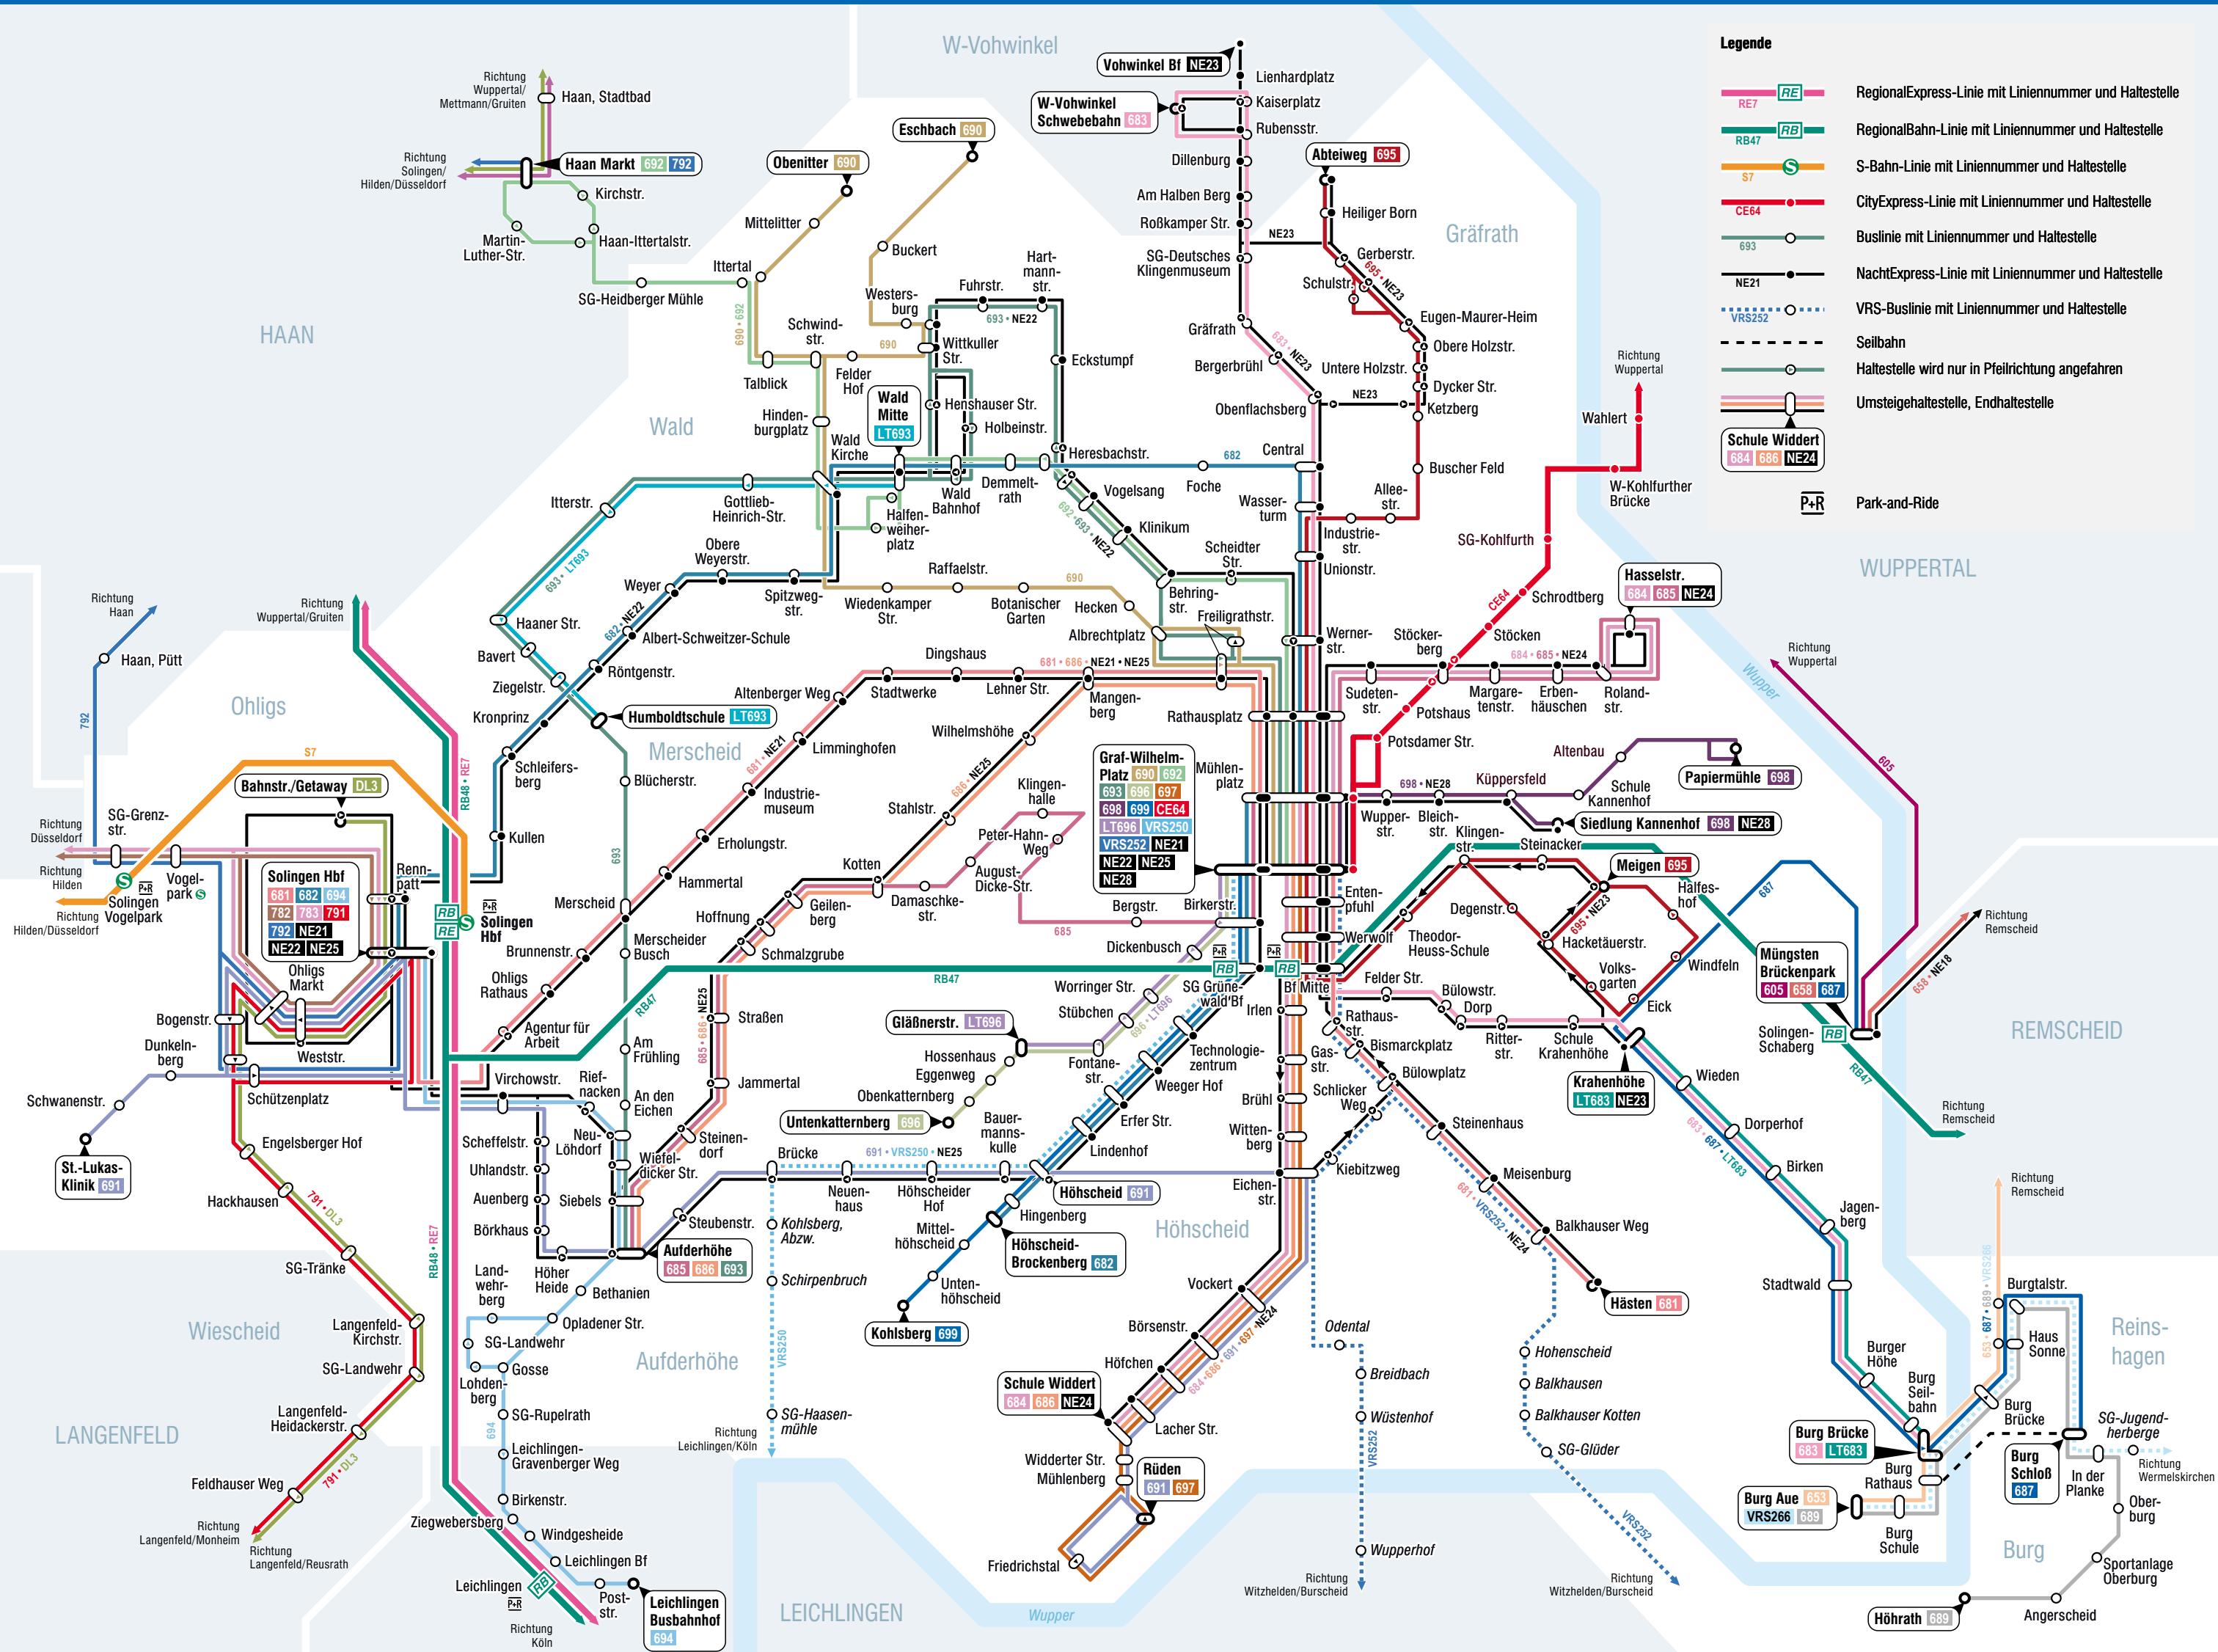

# Linienplan Solingen

- Legende**
- **RE** RegionalExpress-Linie mit Liniennummer und Haltestelle
  - **RB** RegionalBahn-Linie mit Liniennummer und Haltestelle
  - **S7** S-Bahn-Linie mit Liniennummer und Haltestelle
  - **CE64** CityExpress-Linie mit Liniennummer und Haltestelle
  - **693** Buslinie mit Liniennummer und Haltestelle
  - **NE21** NachtExpress-Linie mit Liniennummer und Haltestelle
  - **VRS252** VRS-Buslinie mit Liniennummer und Haltestelle
  - Seilbahn
  - Haltestelle wird nur in Pfeilrichtung angefahren
  - Umsteigehaltestelle, Endhaltestelle
  - P+R Park-and-Ride

**Solingen Hbf**

681	682	694
782	783	791
792	NE21	
NE22	NE25	

**Graf-Wilhelm-Platz**

690	692
693	696
697	698
699	CE64
LT696	VRS250
VRS252	NE21
NE22	NE25
NE28	

**Bahnstr./Getaway DL3**

**Solingen Hbf**

**St.-Lukas-Klinik 691**

**SG-Tränke**

**Langenfeld-Heidackerstr.**

**Feldhauser Weg**

**Langenfeld/Reusrath**

**Solingen Hbf**

**Ohligs Markt**

**Engelsberger Hof**

**SG-Landwehr**

**Langenfeld-Heidackerstr.**

**Feldhauser Weg**

**Langenfeld/Reusrath**

**Solingen Hbf**

**Ohligs Markt**

**Engelsberger Hof**

**SG-Landwehr**

**Langenfeld-Heidackerstr.**