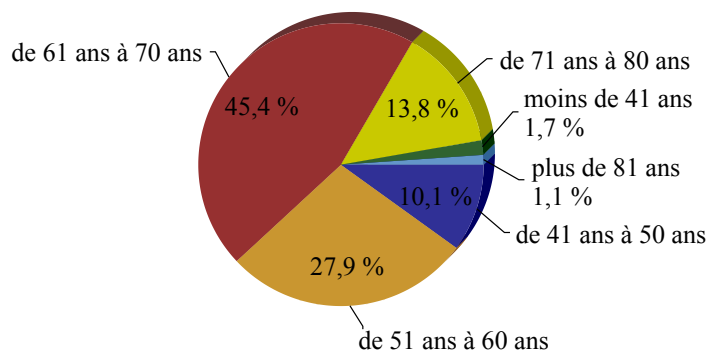

**Moyenne d'âge des Sénateurs : 62 ans**

**Répartition par tranche d'âge**

**Effectif par tranche d'âge**

Tranche d'âge	Total	%
moins de 41 ans	6	1,7
de 41 ans à 50 ans	35	10,1
de 51 ans à 60 ans	97	27,9
de 61 ans à 70 ans	158	45,4
de 71 ans à 80 ans	48	13,8
plus de 81 ans	4	1,1
<b>Total</b>	<b>348</b>	