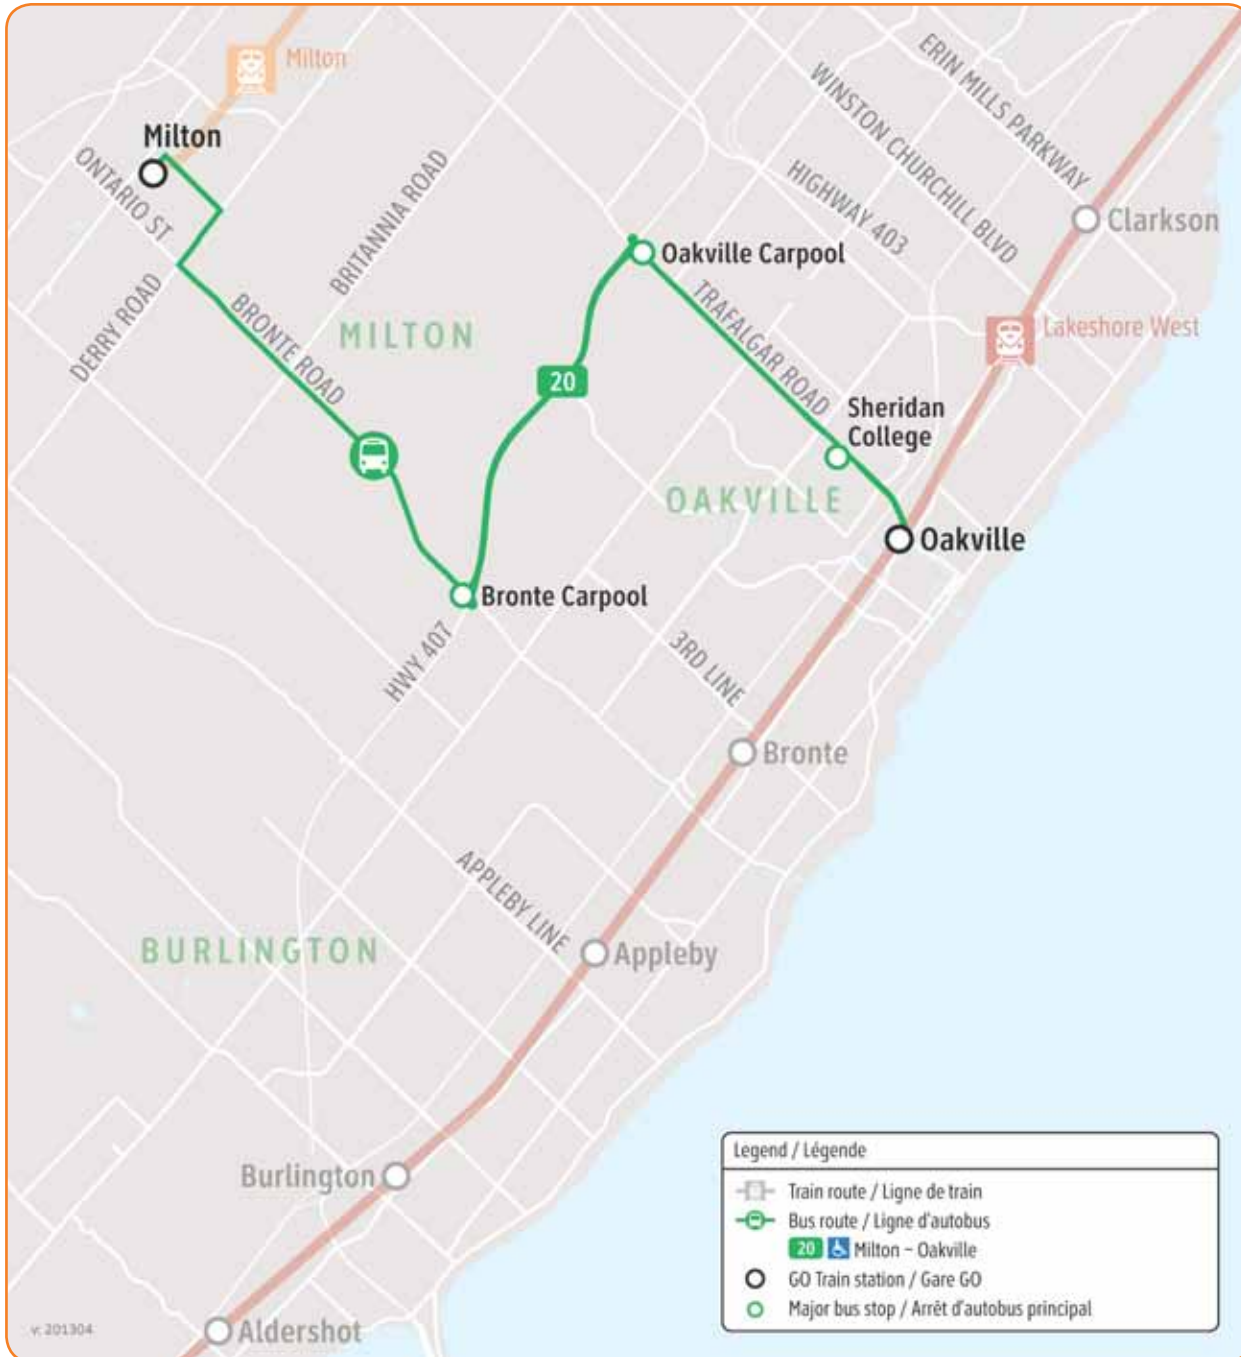

20

Route number
Nombre d'itinéraire

Milton/Oakville

Passengers are subject to the conditions and regulations specified in the Metrolinx By-Laws. Schedules are subject to change. Fares vary by the distance travelled and passenger category. Visit gotransit.com for more information.

gotransit.com

3-5-2013

Milton/Oakville

GO Bus Schedule

Horaire des autobus GO

Monday to Friday only
Du lundi au vendredi seulement
GO Bus route 20
La route 20 d'autobus GO
Includes Lakeshore West GO Train
Inclut la train GO Lakeshore West

Comment lire nos horaires

Étape 1

Trouvez votre gare ou terminus de départ. La liste des arrêts est donnée en haut dans l'ordre dans lequel ils sont desservis.

Étape 2

Le coin supérieur gauche vous indique le jour pour lequel l'horaire est donné et la direction de circulation.

Monday to Friday (except holidays) Du lundi au vendredi (sauf les jours fériés)													
SOUTHBOUND / EN DIRECTION SUD													
Route Number Nombre d'itinéraire	Zone →	24	Dp	14	13	13	13	Ar	Transfer - Correspondances	13	Dp	2	Ar
Trip Number N° du trajet		Milton GO Main & Thompson		Bronte Carpool Lot Bronte Rd. & Hwy. 407	Trafalgar & Hwy 407 Oakville Carpool Lot	Sheridan College Trafalgar Campus	Oakville GO Cross @ Argus			Oakville GO Cross @ Argus		Toronto Union Station	
20	20090	06 25	06 40	06 45	06 55	07 05	492	07 15	07 43				
20	20170	07 35	07 50	08 00	08 10	08 20	908	08 32	09 15				
20	20230	08 35	08 49	08 55	09 05	09 15	910	09 28	10 11				
20	20310	10 35	10 49	10 55	11 05	11 15	914	11 28	12 11				
20	20390	12 35	12 49	12 55	13 05	13 15	918	13 28	14 11				
20	20470	14 45	14 59	15 05	15 15	15 25	922	15 38	16 23				
20	20510	15 35	15 49	15 55	16 05	16 15	924	16 28	17 15				
20	20550	16 40	16 55	17 05	17 15	17 25	926	17 35	18 16				
20	20640	17 25	17 40	17 50	18 00	18 10	928	18 24	19 07				
20	20690	18 35	18 49	18 55	19 05	19 15	930	19 28	20 11				