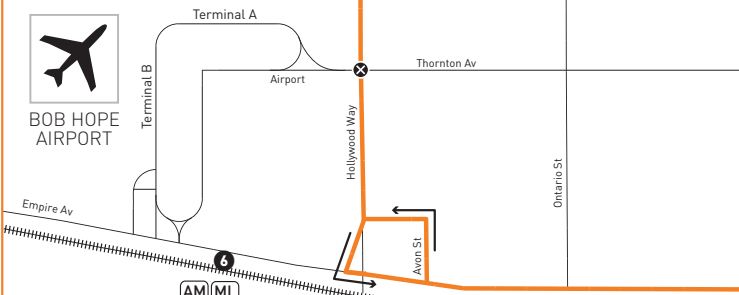

Horarios de domingo y días feriados

Horarios de domingo y días feriados en vigor para New Year's Day, Memorial Day, Independence Day, Labor Day, Thanksgiving Day y Christmas Day

Avisos especiales

- A** *Viaje espera en Hill y 7th para transbordar a la hora mostrada.*
 - B** *Viaje continua en servicio a lo largo de San Fernando Rd. Al llegar a Truman y Hubbard, servicio cambia a Linea 224 y llega a Olive View Medical Center 12 minutos despues de la hora mostrada. Obtenga horario de Linea 224 para mas detalles.*
 - C** *Viaje comienza como Linea 224 en Sylmar 15 minutos antes de la hora mostrada. Obtenga horario de Linea 224 para mas detalles. Al llegar a Truman y Hubbard, servicio cambia a Linea 94 y continua como mostrado.*
-

INSET 1 - BOB HOPE AIRPORT

INSET 2 - DOWNTOWN BURBANK

INSET 3 - DOWNTOWN LOS ANGELES

LEGEND

- Route of Line 94
- Line 94 Route Extension on Saturday & Sunday
- Timepoint
- Metro Rail
- Metro Rail Station
- Transit Center
- Amtrak Station
- Metrolink Station
- Airport
- Burbank Bus
- LADOT Commuter Express
- Glendale Beeline
- Santa Clarita Transit

INSET 3 - DOWNTOWN LOS ANGELES

- Stop
- Stop & Timepoint

MAP NOTES

- 1 Sun Valley Station**
Metro 94, Antelope Valley Metrolink Line
- 2 Bob Hope Airport**
- 3 Burbank Town Center**
- 4 Burbank Station**
Metro 92, 96, 154, 155, 164, 165, 292, SC794; BB Media District, Airport/Empire; Metrolink Antelope Valley Line, Metrolink Ventura County Line
- 5 Glendale Station**
Metro 183, GB1, 2, 11, 12; Metrolink Antelope Valley Line, Ventura County Line; Amtrak
- 6 Burbank - Bob Hope Airport Station**
Metro 165; Metrolink Ventura County Line; Amtrak
- 7 Sylmar Station**
Metro 230, 236, 239, 292, 734, 794 (94 Weekends Only); CE574; Metrolink Antelope Valley Metrolink Line