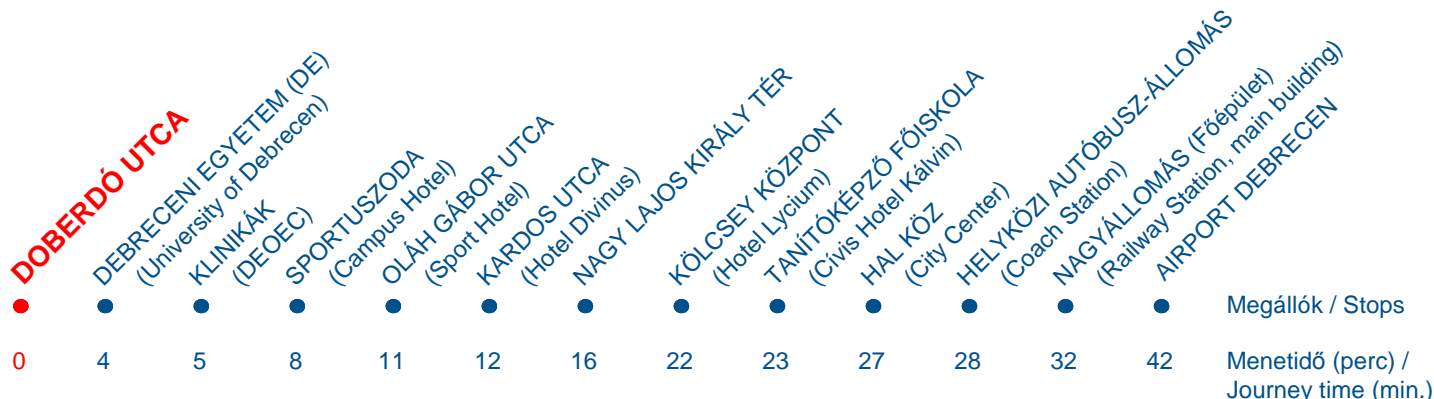

DOBERDÓ UTCA - NAGYÁLLOMÁS - AIRPORT DEBRECEN

A városi közlekedés sajátosságai miatt néhány perces menetrendi eltérések előfordulhatnak.

Because of the specificity of urban traffic a few minutes differences may occur.

A járatok csak a feltüntetett megállóhelyeken állnak meg! / The buses are stop only at the listed stops!

INDULÁSI IDŐPONTOK A VÉGÁLLOMÁSTÓL / DEPARTURE TIMES FROM THE FINAL STOP

HÉTFŐ / MONDAY	ÓRA (h)	PERC (min)	Wizz Air
	09	25	DEB-LTN
	13	30	DEB-DTM
KEDD / TUESDAY	ÓRA (h)	PERC (min)	Wizz Air
	09	25	DEB-EIN
SZERDA / WEDNESDAY	ÓRA (h)	PERC (min)	Wizz Air
	09	25	DEB-LTN
CSÜTÖRTÖK THURSDAY	ÓRA (h)	PERC (min)	Wizz Air
	09	25	DEB-LTN
PÉNTEK / FRIDAY	ÓRA (h)	PERC (min)	Wizz Air
	09	25	DEB-LTN
	13	30	DEB-DTM
SZOMBAT / SATURDAY	ÓRA (h)	PERC (min)	Wizz Air
	09	25	DEB-EIN
VASÁRNAP / SUNDAY	ÓRA (h)	PERC (min)	Wizz Air
	09	25	DEB-LTN

A JÁRATOK ÚTVONALA / VEHICLE ROUTE:

DOBERDÓ UTCA - EGYETEM - HOTELEK - CENTRUM - HELYKÖZI AUTÓBUSZ-ÁLLOMÁS - VASÚTÁLLOMÁS - AIRPORT DEBRECEN
DOBERDÓ UTCA - UNIVERSITY OF DEBRECEN - HOTELS - CITY CENTER - COACH STATION - RAILWAY STATION - AIRPORT DEBRECEN

* A repülőgép késése esetén az indulási időpont változhat!

* In case of the airplane's delay, the airport bus departure time is also changing.

A JÁRATOK ÚTVONALA / VEHICLE ROUTE:

AIRPORT DEBRECEN - VASÚTÁLLOMÁS - CENTRUM - HELYKÖZI AUTÓBUSZ-ÁLLOMÁS - HOTELEK - EGYETEM - DOBERDÓ UTCA
 AIRPORT DEBRECEN - RAILWAY STATION - CITY CENTER - COACH STATION - HOTELS - UNIVERSITY OF DEBRECEN - DOBERDÓ UTCA