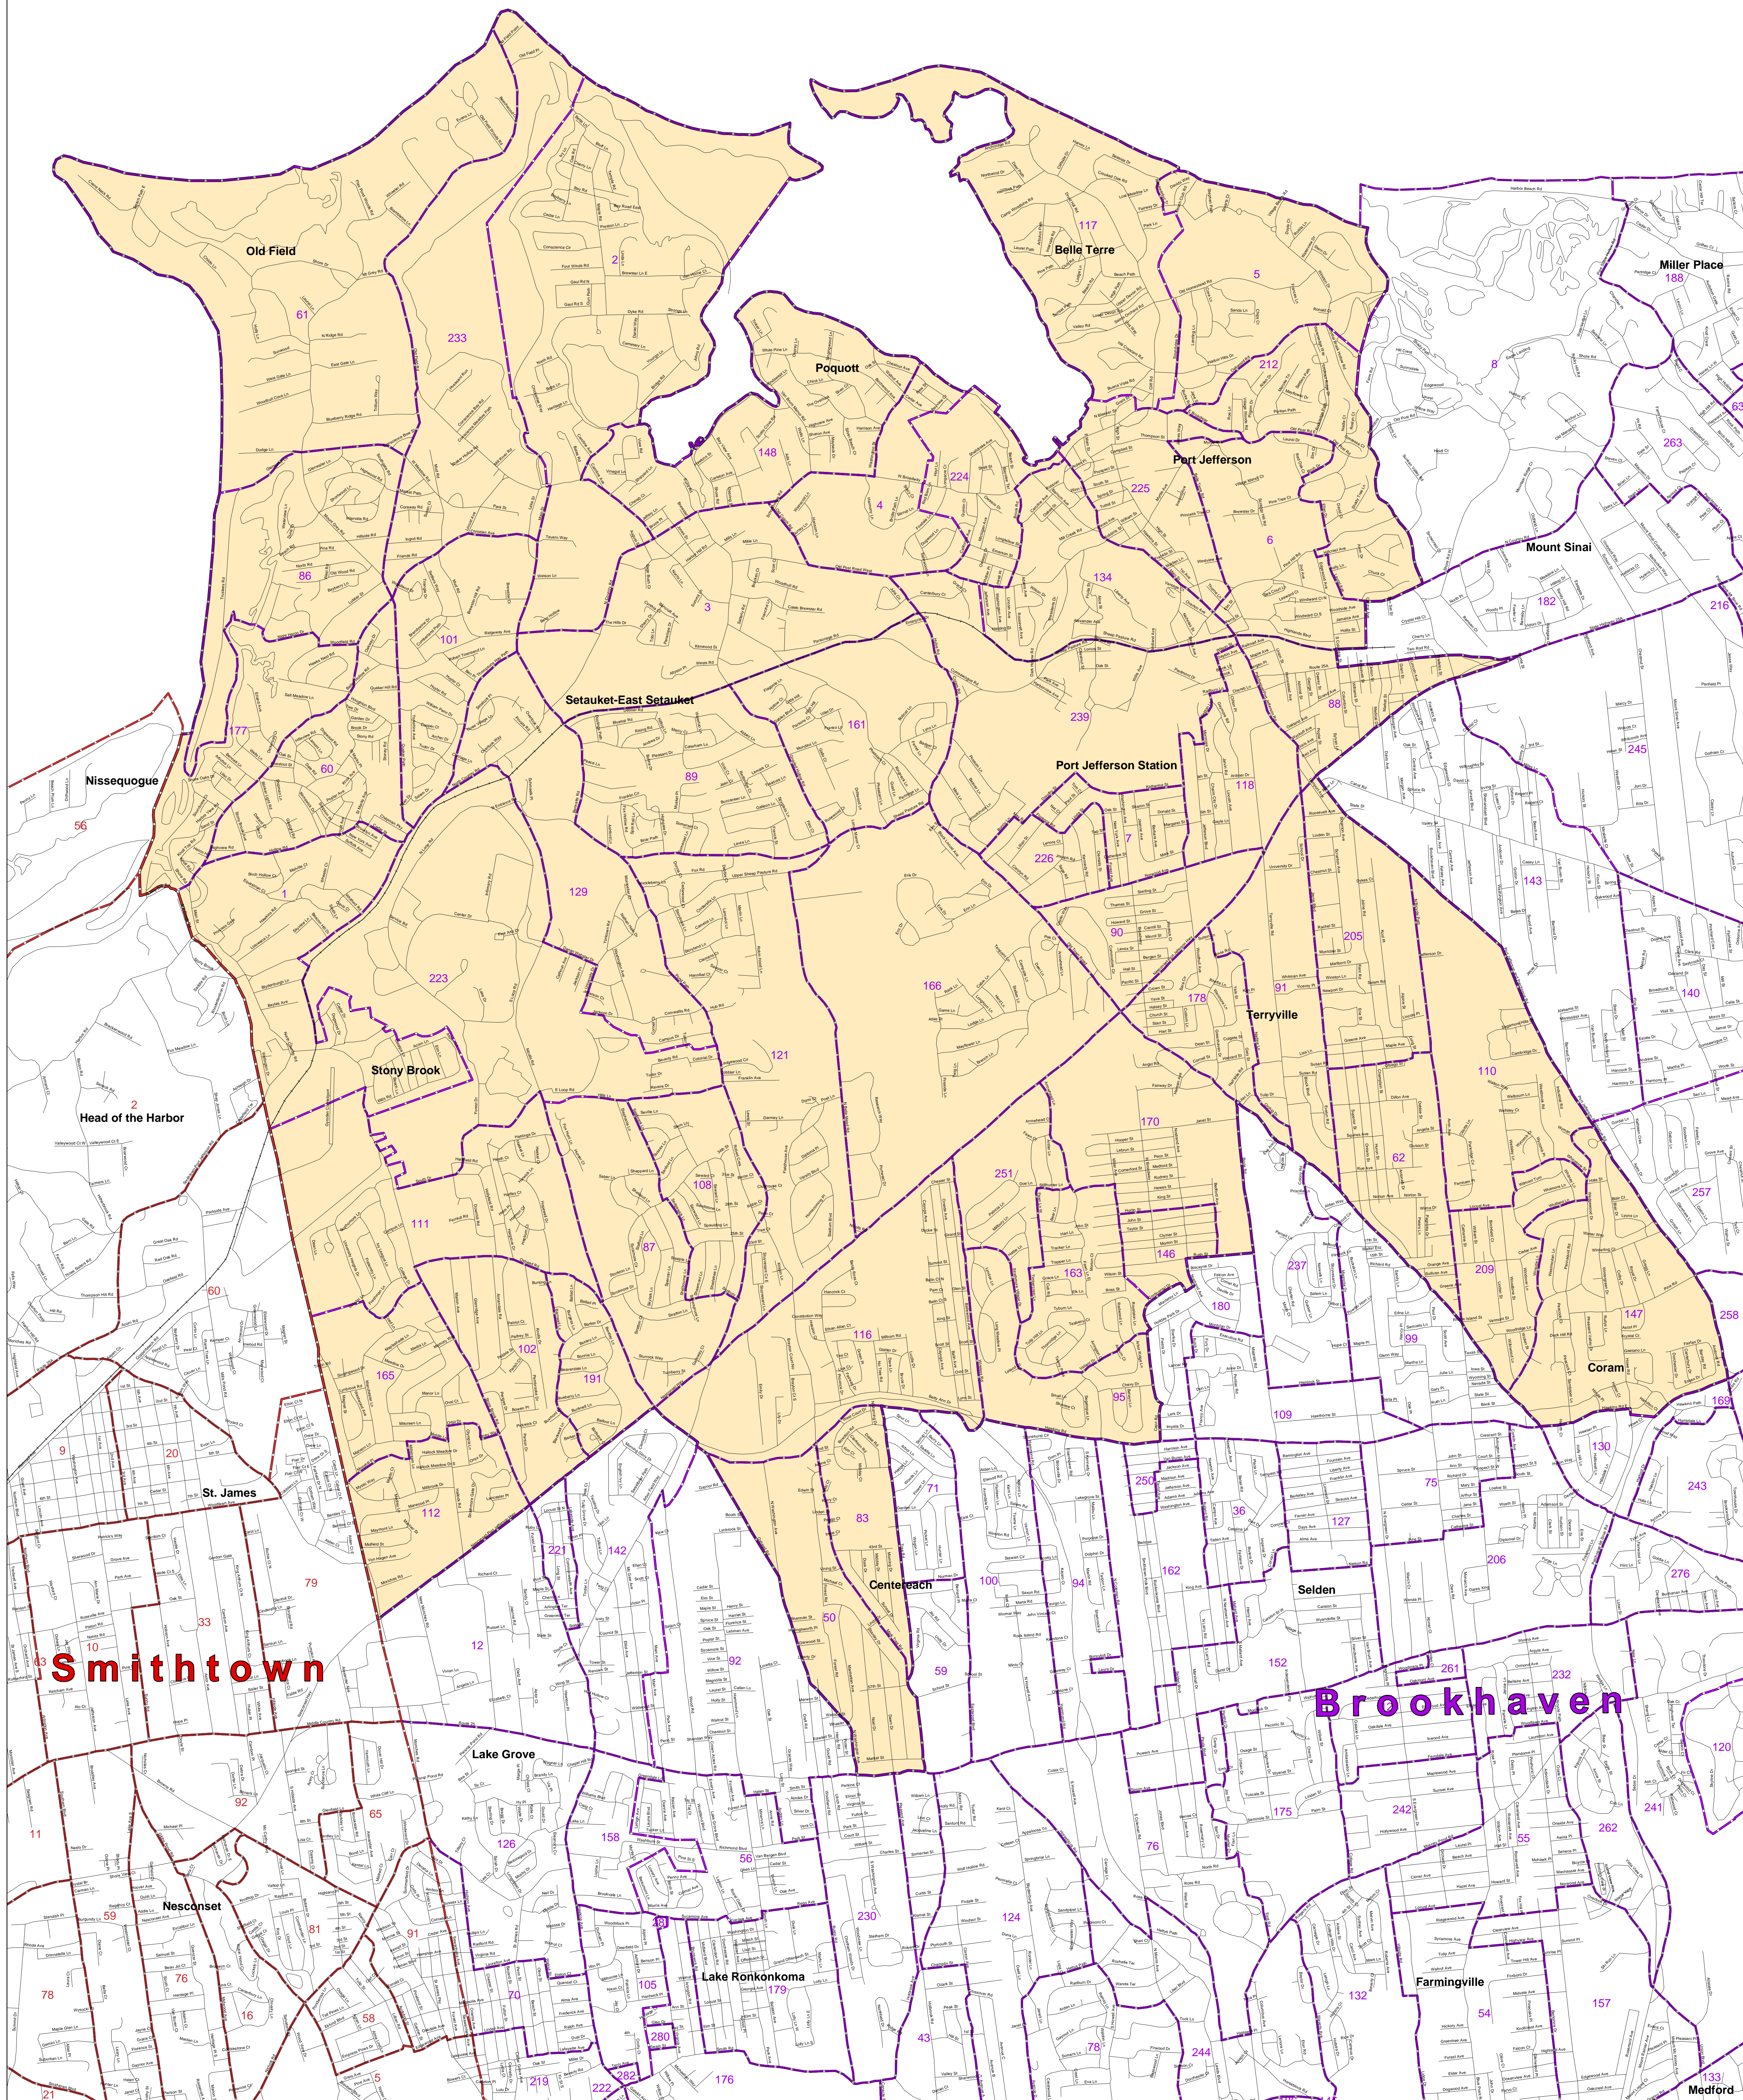

Robert L. Garfinkle Anita S. Katz
Commissioners

LEGISLATIVE
DISTRICT 5
April 1, 2004

Legend

- LD 5
- Brookhaven EDs
- Smithtown EDs

0 0.25 0.5
Miles