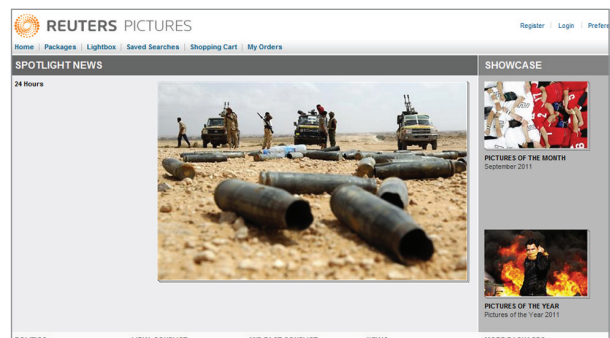

RP(Reuters Pictures)는 로이터 통신사에서 생산한 과거 10년 이상의 사진을 보유하고 있는 DB로 24시간 직접 다운로드하여 이용하실 수 있으며, 최근 업데이트로 고급화된 기능과 최고의 편리성을 제공합니다.

RP이용 및 아이디 발급, 추가, 변경 문의 / 정보사업부 02-721-7415

ADVERTISEMENT & ALLIANCE SERVICE

광고 및 제휴 서비스