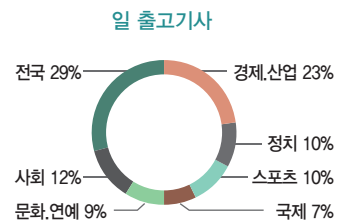

급변하는 미디어 환경 속에서 차별화된 뉴스와 정보 서비스를 전달하기 위해 뉴시스는 변함없이 24시간 불을 밝히겠습니다. 많은 격려와 성원 바랍니다. 감사합니다.

2011년 9월

공감언론 뉴시스 **NEWSis()** 대표이사 회장 이 종 승

NEWSis & NEWSis READERS

뉴스is 홈페이지 화면 www.newsis.com

뉴스is는 24시간, 365일 균일한 뉴스 공급을 위해 폭넓은 취재망을 가동하여 리얼타임으로 뉴스를 제공합니다.

한국 언론으로 취재기사와 사진기사가 동시 출고되는 독특한 시스템을 적용, 실시간 뉴스공급과 기획-편집간의 원활한 커뮤니케이션, 유연한 서비스로 고객의 요구에 대해 적극적으로 대응하고자 노력하고 있습니다.

Newsis provides real-time news around the clock by strengthening and enlarging news coverage activity.

NEWSis. READERS

2012년 3월 기준

일반기사 1,600~2,000개 / 사진기사 1,100~1,300개 / 일평균 약 3,000개의 기사·사진 출고

INFORMATION & ORGANIZATION

뉴스시는 심도 있고 풍성한 정보를 전달합니다.

새로운 시각으로 오늘을 분석하고 미래를 조망하는 시사종합주간지 뉴스시 아이즈

매주 발행되는 뉴스시 아이즈는 빠른 정보와 빠른 언론에 목마른 독자들에게 정치, 경제, 산업, 국제, 전국, 사회, 연예, 스포츠, 레저, 건강, 인물 등을 아우르는 심층 분석기사와 생생한 화보를 제공합니다.