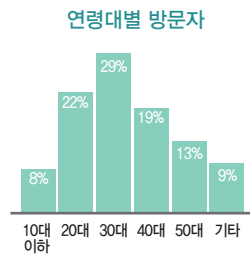

급변하는 미디어 환경 속에서 차별화된 뉴스와 정보 서비스를 전달하기 위해 뉴시스는 변함없이 24시간 불을 밝히겠습니다. 많은 격려와 성원 바랍니다. 감사합니다.

2011년 9월

공감언론 뉴시스 **NEWSis()** 대표이사 회장 이 종 승

NEWSis & NEWSis READERS

뉴스is 홈페이지 화면 www.newsis.com

뉴스is는 24시간, 365일 균일한 뉴스 공급을 위해 폭넓은 취재망을 가동하여 리얼타임으로 뉴스를 제공합니다.

NEWSis. READERS

2012년 3월 기준

일반기사 1,600~2,000개 / 사진기사 1,100~1,300개 / 일평균 약 3,000개의 기사·사진 출고

INFORMATION & ORGANIZATION

뉴스시는 심도 있고 풍성한 정보를 전달합니다.

새로운 시각으로 오늘을 분석하고 미래를 조망하는 시사종합주간지 뉴스시 아이즈

매주 발행되는 뉴스시 아이즈는 빠른 정보와 빠른 언론에 목마른 독자들에게 정치, 경제, 산업, 국제, 전국, 사회, 연예, 스포츠, 레저, 건강, 인물 등을 아우르는 심층 분석기사와 생생한 화보를 제공합니다.