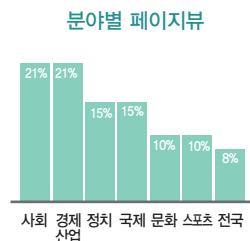

급변하는 미디어 환경 속에서 차별화된 뉴스와 정보 서비스를 전달하기 위해 뉴시스는 변함없이 24시간 불을 밝히겠습니다. 많은 격려와 성원 바랍니다. 감사합니다.

2011년 9월

공감언론 뉴시스 **NEWSis()** 대표이사 회장 이 종 승

NEWSis & NEWSis READERS

뉴스is 홈페이지 화면 www.newsis.com

뉴스is는 24시간, 365일 균일한 뉴스 공급을 위해 폭넓은 취재망을 가동하여 리얼타임으로 뉴스를 제공합니다.

NEWSis. READERS

2012년 3월 기준

일반기사 1,600~2,000개 / 사진기사 1,100~1,300개 / 일평균 약 3,000개의 기사·사진 출고

INFORMATION & ORGANIZATION

뉴스시는 심도 있고 풍성한 정보를 전달합니다.

새로운 시각으로 오늘을 분석하고 미래를 조망하는 시사종합주간지 뉴스시 아이즈

매주 발행되는 뉴스시 아이즈는 빠른 정보와 빠른 언론에 목마른 독자들에게 정치, 경제, 산업, 국제, 전국, 사회, 연예, 스포츠, 레저, 건강, 인물 등을 아우르는 심층 분석기사와 생생한 화보를 제공합니다.