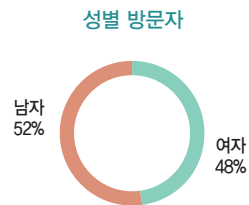

급변하는 미디어 환경 속에서 차별화된 뉴스와 정보 서비스를 전달하기 위해 뉴시스는 변함없이 24시간 불을 밝히겠습니다. 많은 격려와 성원 바랍니다. 감사합니다.

2011년 9월

공감언론 뉴시스 **NEWSis()** 대표이사 회장 이 종 승

NEWSis & NEWSis READERS

뉴스is 홈페이지 화면 www.newsis.com

뉴스is는 24시간, 365일 균일한 뉴스 공급을 위해 폭넓은 취재망을 가동하여 리얼타임으로 뉴스를 제공합니다.

NEWSis. READERS

2012년 3월 기준

일반기사 1,600~2,000개 / 사진기사 1,100~1,300개 / 일평균 약 3,000개의 기사·사진 출고

INFORMATION & ORGANIZATION

뉴스시는 심도 있고 풍성한 정보를 전달합니다.

새로운 시각으로 오늘을 분석하고 미래를 조망하는 시사종합주간지 뉴스시 아이즈

매주 발행되는 뉴스시 아이즈는 빠른 정보와 빠른 언론에 목마른 독자들에게 정치, 경제, 산업, 국제, 전국, 사회, 연예, 스포츠, 레저, 건강, 인물 등을 아우르는 심층 분석기사와 생생한 화보를 제공합니다.