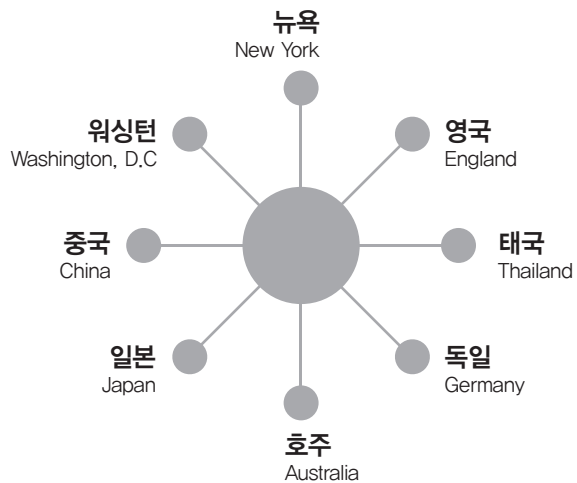

국내 취재망

전국을 커버하는 네트워크를 통해 정치, 경제, 사회, 국제, 전국, 문화, 스포츠 및 지역소식은 물론 세상의 흐름을 한눈에 알아볼 수 있게 해주는 하루 3,000여건의 기사 및 사진으로 새롭고 다양한 읽을 거리와 볼거리를 제공합니다.

취재기자

본사 150명, 지역본부 140명

지역본부 연락처

부산	051-866-0115	경기북부	031-965-0025
대구/경북	053-944-7800	강원	033-244-5688
인천	032-428-8336	충북	043-287-6200
광주/전남	062-385-4600	전북	063-237-3651
대전/충남	042-323-7400	경남	055-274-7900
울산	052-268-2288	경남서부	055-763-0055
경기동부	031-793-7300	제주	064-744-0022
경기남부	031-234-3003		

해외 특파원 및 통신원