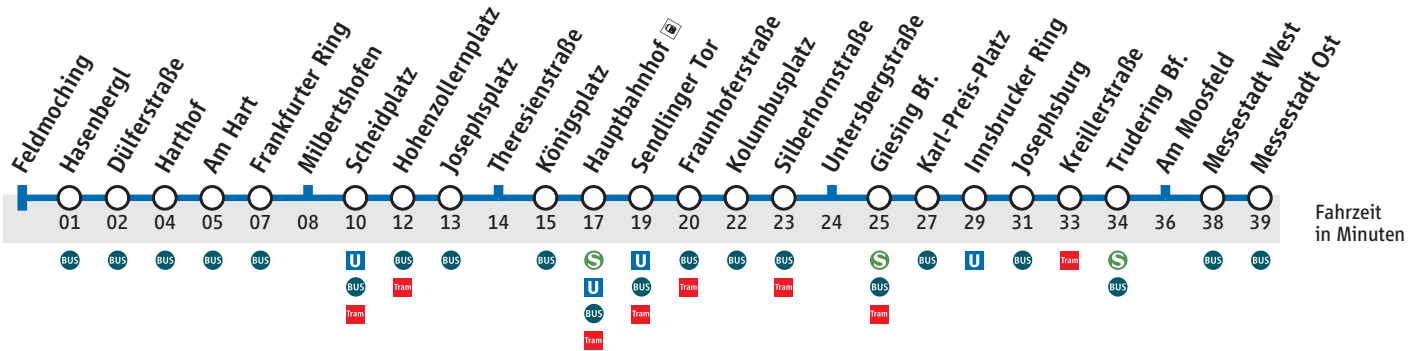

Abfahrtszeiten

Feldmoching

Zeitkartenring 4 und 5

U BUS Tram für München

Partner im MVG

Messestadt Ost via Hauptbahnhof

Gültig ab 09. Dezember 2012

Uhr	Montag mit Freitag	Samstag, Sonn- und Feiertag	Uhr
4	12* 53	12* 53	4
5	13 33 43 53	13 33 53	5
6	03 13 23 33 43 53	13 33 53	6
7	03 13 18 [▲] 23 28 [▲] 33 38 [▲] 43 48 [▲] 53 58 [▲]	13 33 53	7
8	03 08 [▲] 13 18 [▲] 23 28 [▲] 33 38 [▲] 43 48 [▲] 53 58 [▲]	03 ^{Sa} 13 23 ^{Sa} 33 43 ^{Sa} 53	8
9	03 08 [▲] 13 18 [▲] 23 28 [▲] 33 43 53	03 13 23 33 43 53	9
10	03 13 23 33 43 53	03 13 23 33 43 53	10
11	03 13 23 33 43 53	03 13 23 33 43 53	11
12	03 13 23 33 43 53	03 13 23 33 43 53	12
13	03 13 23 33 43 53	03 13 23 33 43 53	13
14	03 13 23 33 43 53	03 13 23 33 43 53	14
15	03 13 23 33 43 53	03 13 23 33 43 53	15
16	03 13 23 33 43 53	03 13 23 33 43 53	16
17	03 13 23 33 43 53	03 13 23 33 43 53	17
18	03 13 23 33 43 53	03 13 23 33 43 53	18
19	03 13 23 33 43 53	03 13 23 33 43 53	19
20	03 13 23 33 43 53	03 13 23 33 43 53	20
21	03 13 23 33 43 53	03 13 23 33 43 53	21
22	03 13 23 33 43 53	03 13 23 33 43 53	22
23	03 13 23 33 43 ^S _{md} 43 ^I _f 53	03 13 23 33 43 ^S _{So} 43 ^I _f 53	23
0	13 33 54*	13 33 54*	0
1	24 ^f * 54 ^f *	24 ^f * 54 ^f *	1

I fährt nur bis Innsbrucker Ring

S fährt nur bis Sendlinger Tor

f nur Freitag, Samstag und vor Feiertag

Ferien: 27.12.2011-05.01.2012, 20.-24.02., 02.-13.04., 29.05.-08.06., 01.08.-12.09., 29.10.-02.11.2012

md nur Montag bis Donnerstag

▲ nur an Schultagen

✘ längere Fahrzeit wegen Anschluss

Sa nur Samstag

So nur Sonntag

Änderungen vorbehalten

© Münchner Verkehrsgesellschaft mbH (MVG)

Aktuelle Abfahrtszeiten direkt auf Ihr Handy: QR-Code scannen.