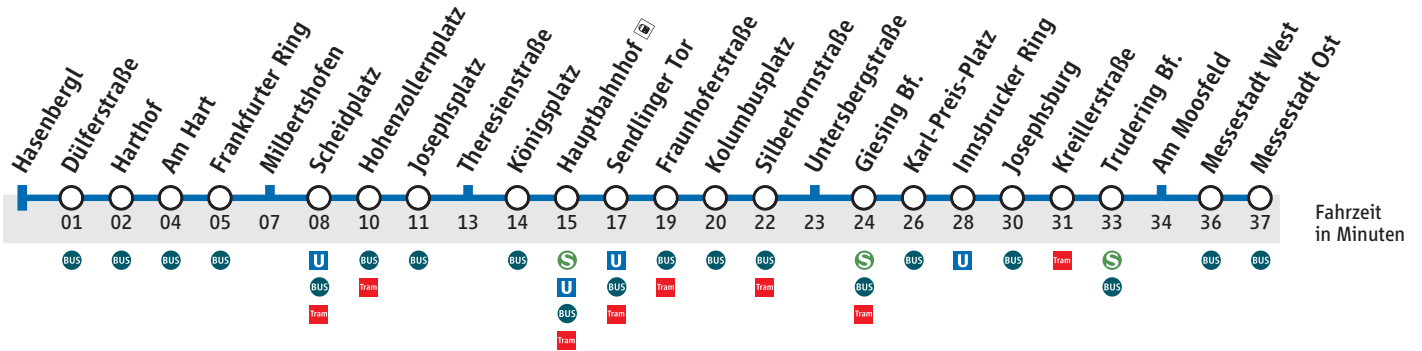

Abfahrtszeiten

Hasenbergl

Zeitkartenring 4

U BUS Tram für München

Partner im MVV

Messestadt Ost via Hauptbahnhof

Gültig ab 09. Dezember 2012

Uhr	Montag mit Freitag	Samstag, Sonn- und Feiertag	Uhr
4	13* 54	13* 54	4
5	14 34 44 54	14 34 54	5
6	04 14 24 34 44 54	14 34 54	6
7	04 14 19 [▲] 24 29 [▲] 34 39 [▲] 44 49 [▲] 54 59 [▲]	14 34 54	7
8	04 09 [▲] 14 19 [▲] 24 29 [▲] 34 39 [▲] 44 49 [▲] 54 59 [▲]	04 ^{Sa} 14 24 ^{Sa} 34 44 ^{Sa} 54	8
9	04 09 [▲] 14 19 [▲] 24 29 [▲] 34 44 54	04 14 24 34 44 54	9
10	04 14 24 34 44 54	04 14 24 34 44 54	10
11	04 14 24 34 44 54	04 14 24 34 44 54	11
12	04 14 24 34 44 54	04 14 24 34 44 54	12
13	04 14 24 34 44 54	04 14 24 34 44 54	13
14	04 14 24 34 44 54	04 14 24 34 44 54	14
15	04 14 24 34 44 54	04 14 24 34 44 54	15
16	04 14 24 34 44 54	04 14 24 34 44 54	16
17	04 14 24 34 44 54	04 14 24 34 44 54	17
18	04 14 24 34 44 54	04 14 24 34 44 54	18
19	04 14 24 34 44 54	04 14 24 34 44 54	19
20	04 14 24 34 44 54	04 14 24 34 44 54	20
21	04 14 24 34 44 54	04 14 24 34 44 54	21
22	04 14 24 34 44 54	04 14 24 34 44 54	22
23	04 14 24 34 44 ^S _{md} 44 ^I _f 54	04 14 24 34 44 ^S _{So} 44 ^I _f 54	23
0	14 34 55*	14 34 55*	0
1	25 ^f * 55 ^f *	25 ^f * 55 ^f *	1

I fährt nur bis Innsbrucker Ring

S fährt nur bis Sendlinger Tor

f nur Freitag, Samstag und vor Feiertag

Ferien: 27.12.2011-05.01.2012, 20.-24.02., 02.-13.04., 29.05.-08.06., 01.08.-12.09., 29.10.-02.11.2012

md nur Montag bis Donnerstag

▲ nur an Schultagen

✘ längere Fahrzeit wegen Anschluss

Sa nur Samstag

So nur Sonntag

Änderungen vorbehalten

© Münchner Verkehrsgesellschaft mbH (MVG)

Aktuelle Abfahrtszeiten direkt auf Ihr Handy: QR-Code scannen.