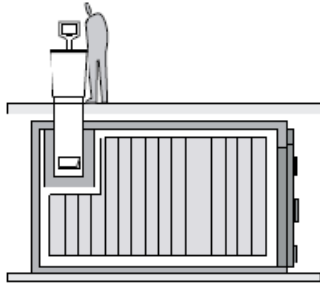

Asiakastila aulassa