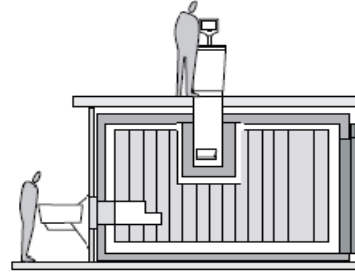

SafeStore Auto Maxi

Tallelokerojärjestelmä

Asiakastila kellarissa

Asiakastila aulassa

Yhdistelmä

Konsepti: SafeStore Auto Maxi on täysin automatisoitu robottitallelokerojärjestelmä, joka palvelee asiakasta 24 tuntia vuorokaudessa. Se on kompakti, tehokas ja joustava ratkaisu. Asiakastila voidaan sijoittaa joko samalle tasolle kuin holvi, kerrosta ylemmäs, tai molempiin tasoihin. Tallelokero voidaan asentaa kellariin, jolloin asiakas saa lokeron käyttöönsä aulatiloihin SafeStore Auto Maxin pienen tornin kautta. SafeStore Auto Maxi toimii myös siirtoyksikkönä tai arvotavaroiden säilönä. Älykäs kuljetusjärjestelmä takaa erittäin lyhyen palveluajan. Kaikki kulut huomioiden, SafeStore Auto Maxin toiminnallisuus ja saatu maksaa itsensä takaisin nopeammin kuin muut tallelokerojärjestelmät. Se tarjoaa asiakkaillesi ennennäkemätöntä käyttömukavuutta, turvallisuutta ja palvelua.

Ominaisuudet: SafeStore Auto Maxi on erittäin mukautuvainen ja sopii paikanpäällä asennettavaksi juuri asiakkaan toiveiden mukaan. Lokeroiden toimitusyksikkö voidaan asettaa joko kellariin, aulaan tai molempiin. Kassakaapin kuusi eri kokoa ja tallelokeroiden viisi eri korkeutta sallivat kokonaisuuden yksilöinnin yrityksesi tarpeiden mukaan. Palveluaika on erittäin lyhyt, samanaikaisten vaak- ja pystysuorien tallelokerojen kuljetusjärjestelmien ansiosta. Käyttäjäominaisuudet koostuvat kortinlukijasta, kosketusnäytöstä sekä optiona saatavasta biometrisestä sormenjälkilukijasta. Käyttöohje on helposti saatavilla ja käytettävissä näyttövalikossa. SafeStore Auto Maxia voidaan hallinnoida ja valvoa SafeControl-ohjelmistolla, johon on saatavilla kolme PIN-koodilla hallittavaa turvasoa, asiakaskortti sekä avain. Seuraavat ominaisuudet ovat saatavilla optiona: korkean turvan elektroninen lukko, biometriset tunnistimet sekä videovalvonta.