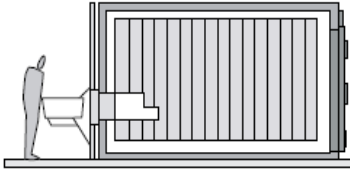

SafeStore Auto Maxi

Tallelokerojärjestelmä

SafeStore Auto Maxi on täysin automatisoitu robottitallelokerojärjestelmä, jossa tallelokero sijaitsevat erillisessä korkean turvan holvissa. SafeStore Auto Maxi on kompakti, tehokas ja joustava itsepalveluratkaisu joka on saatavilla 24 tuntia vuorokaudessa. Asiakastila voidaan sijoittaa joko samaan tasoon holvin kanssa tai kerrosta ylemmäksi.

SafeStore Auto Maxi

Tallelokerojärjestelmä

Asiakastila kellarissa

Asiakastila aulassa

Yhdistelmä

Konsepti: SafeStore Auto Maxi on täysin automatisoitu robottitallelokerojärjestelmä, joka palvelee asiakasta 24 tuntia vuorokaudessa. Se on kompakti, tehokas ja joustava ratkaisu. Asiakastila voidaan sijoittaa joko samalle tasolle kuin holvi, kerrosta ylemmäs, tai molempiin tasoihin. Tallelokero voidaan asentaa kellariin, jolloin asiakas saa lokeron käyttöönsä aulatiloihin SafeStore Auto Maxin pienen tornin kautta. SafeStore Auto Maxi toimii myös siirtoyksikkönä tai arvotavaroiden säilönä. Älykäs kuljetusjärjestelmä takaa erittäin lyhyen palveluajan. Kaikki kulut huomioiden, SafeStore Auto Maxin toiminnallisuus ja saatu maksaa itsensä takaisin nopeammin kuin muut tallelokerojärjestelmät. Se tarjoaa asiakkaillesi ennennäkemätöntä käyttömukavuutta, turvallisuutta ja palvelua.

Muotoilu: SafeStore Auto Maxin moderni ja kompakti muotoilu tekee yksiköstä erittäin tilaa säästävän. Innovatiivisen ja mukautuvaisen suunnittelun ansiosta lokero avautuu asiakkaalle laitteen edestä käyttäjäväliseltä korkeudelta