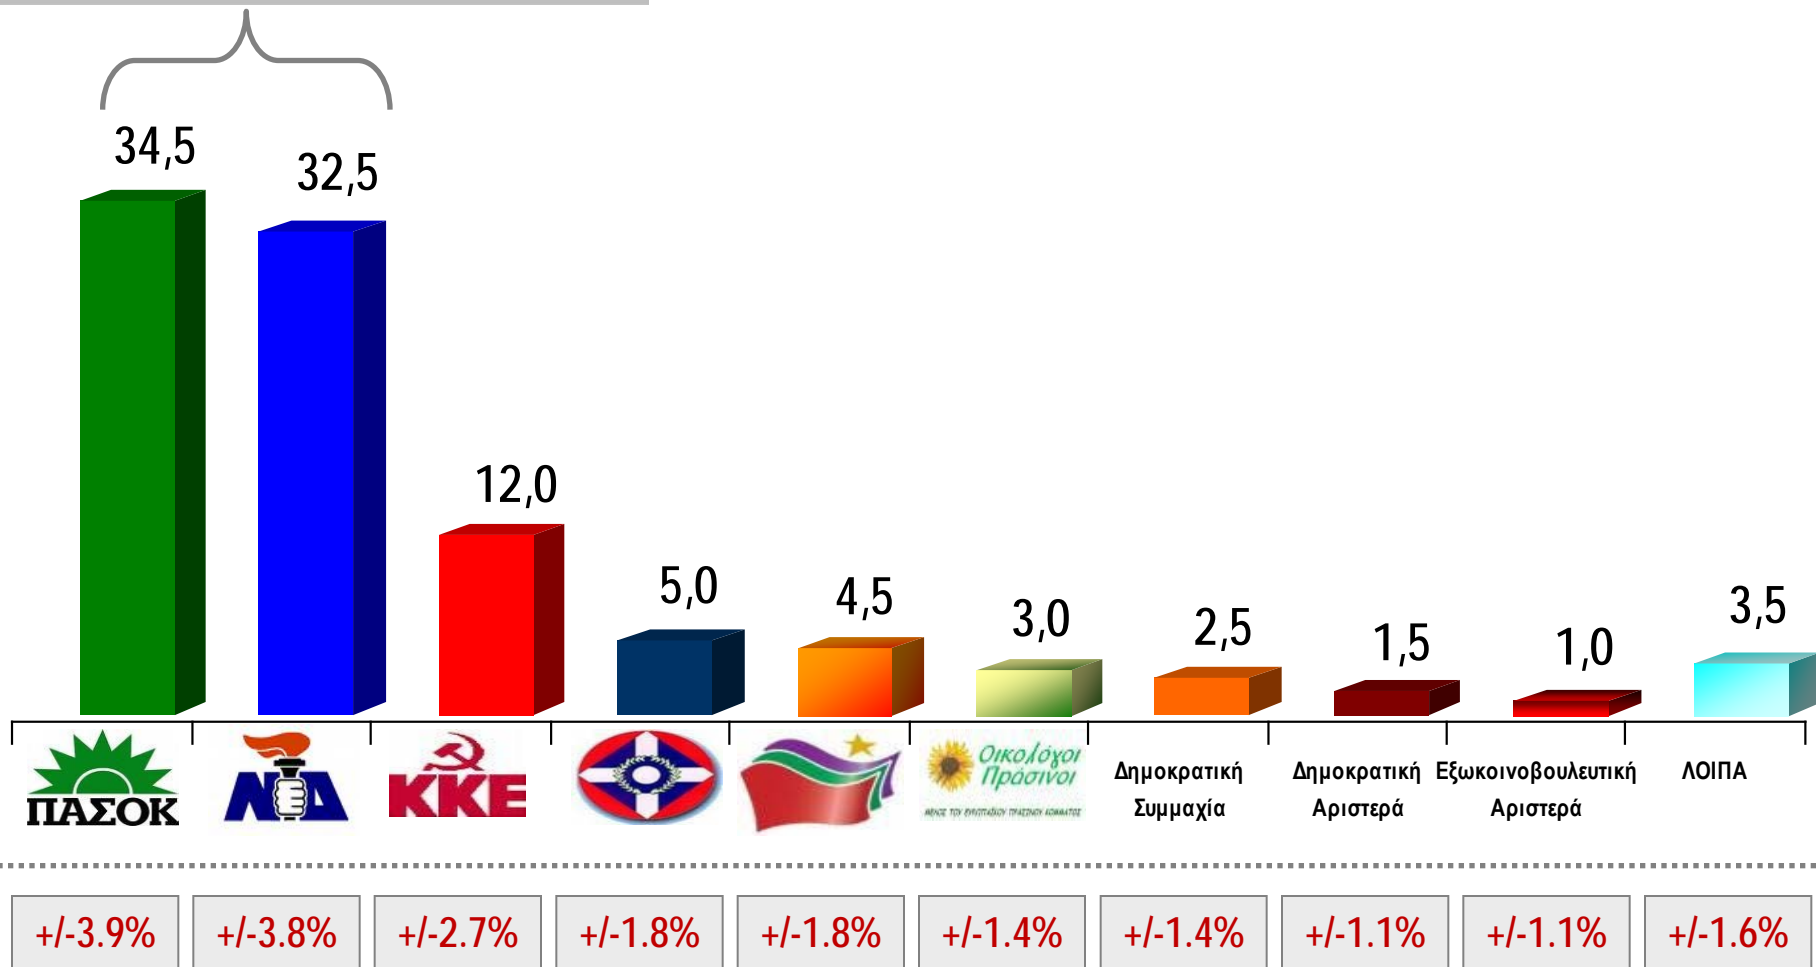

Άθροισμα ΠΑΣΟΚ + ΝΔ: 67%

(Σύνολο του εκλογικού σώματος)

Αποχή / Λευκά / Άκυρα

43,5%