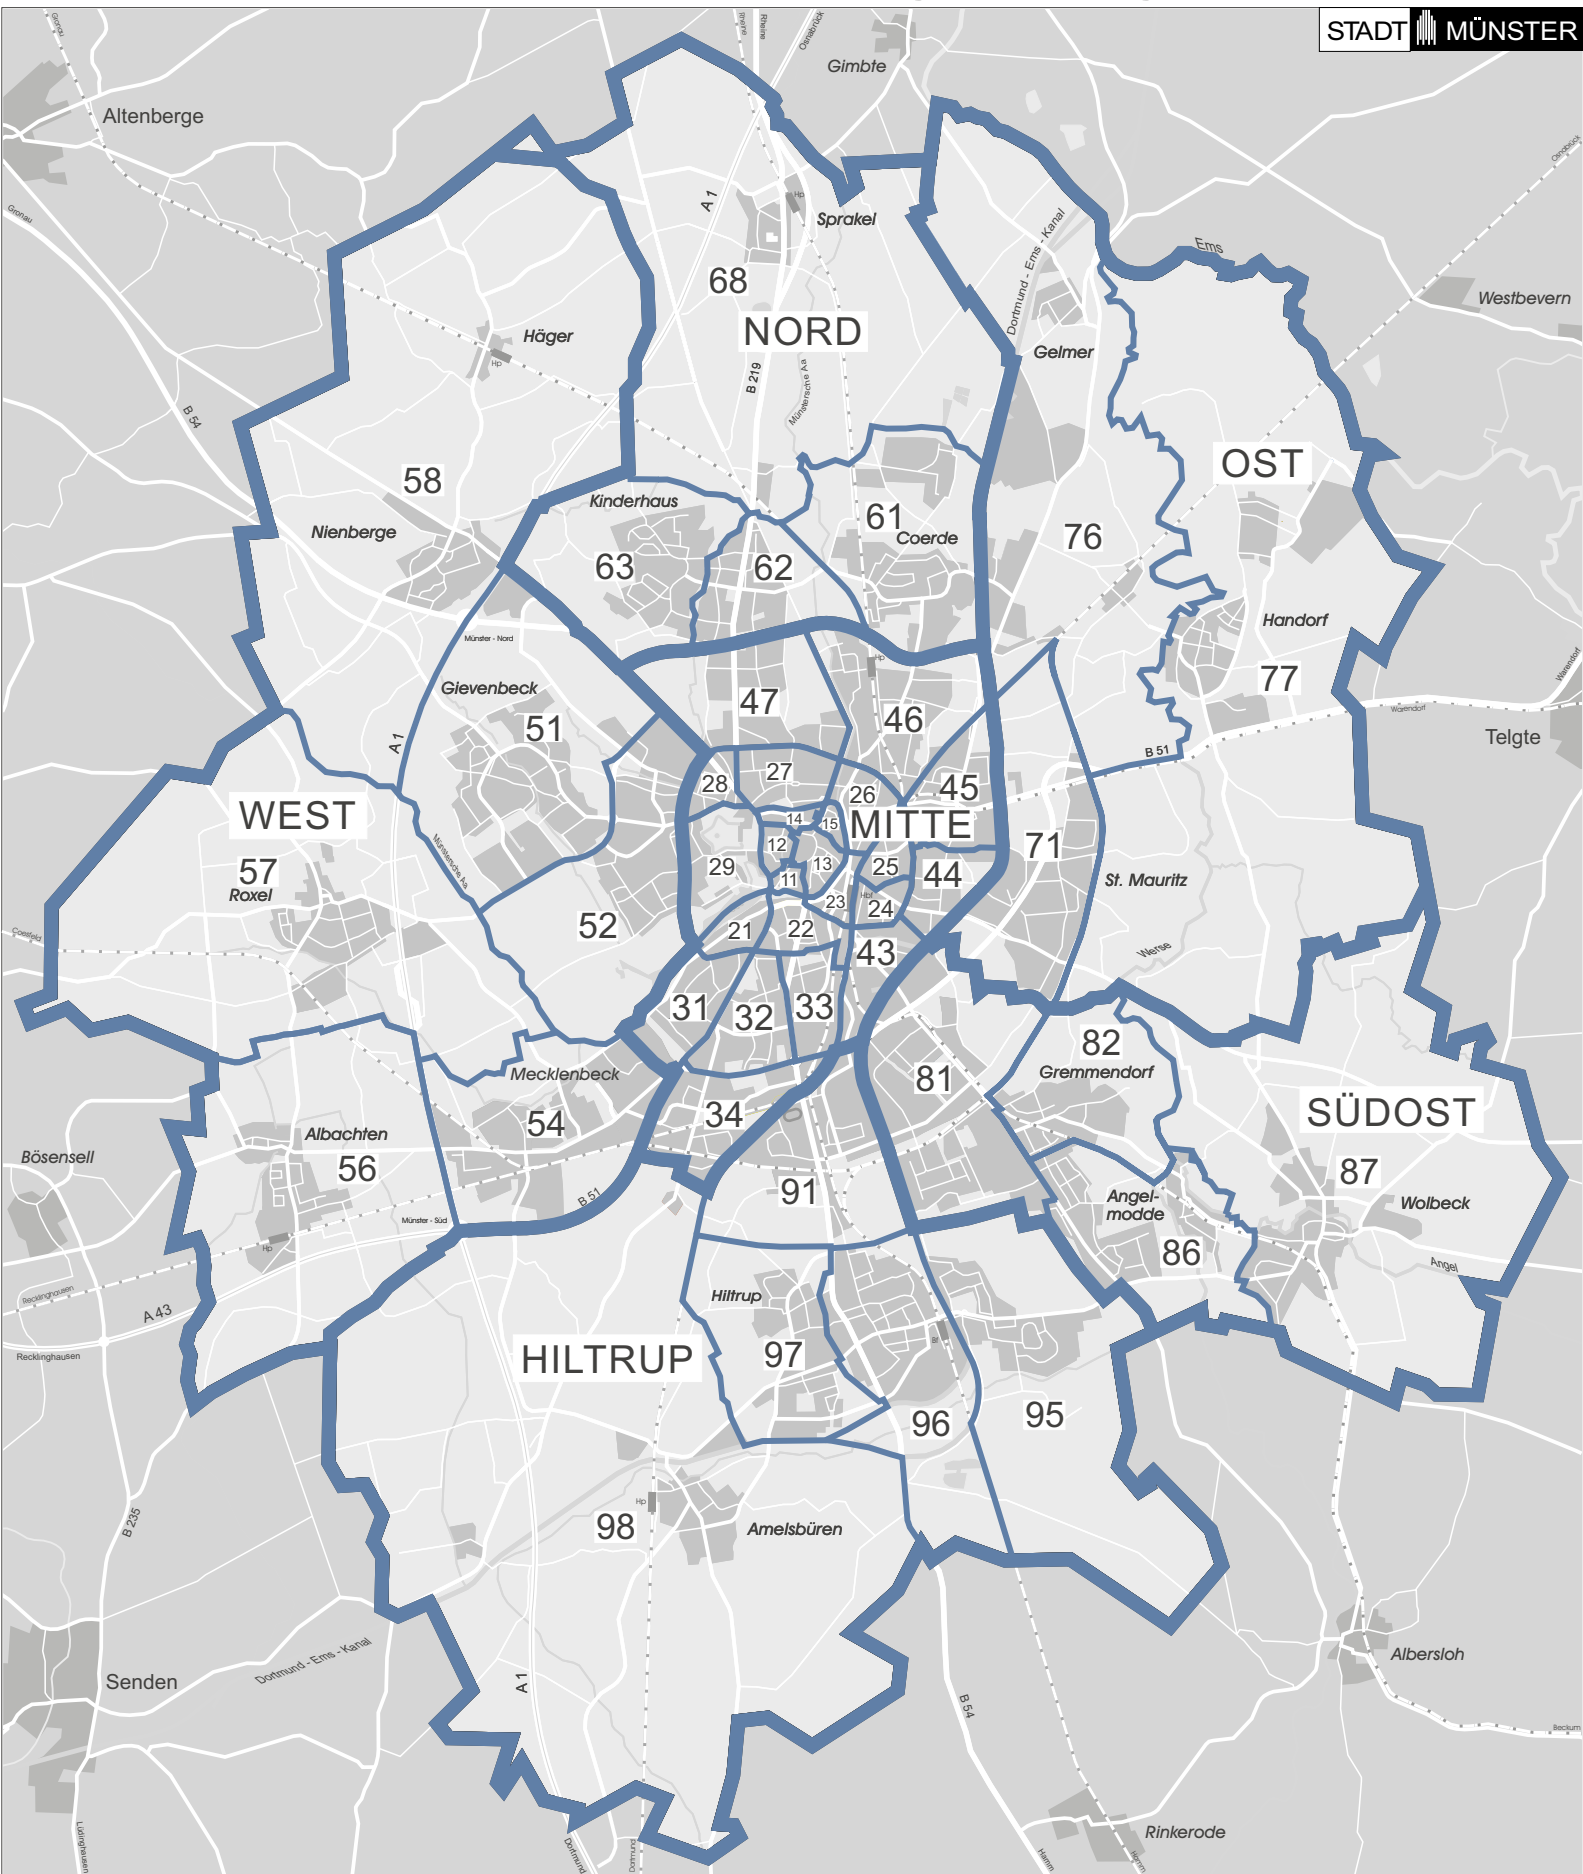

Statistische Gebietsgliederung

STADTBEZIRK OST

71 Mauritz-Ost	81 Gremmendorf-West	91 Berg Fidel
76 Gelmer-Dyckburg	82 Gremmendorf-Ost	95 Hiltrup-Ost
77 Handorf	86 Angelmödde	96 Hiltrup-Mitte
	87 Wolbeck	97 Hiltrup-West
		98 Amelsbüren

STADTBEZIRK SÜDOST

81 Gremmendorf-West	91 Berg Fidel
82 Gremmendorf-Ost	95 Hiltrup-Ost
86 Angelmödde	96 Hiltrup-Mitte
87 Wolbeck	97 Hiltrup-West
	98 Amelsbüren

STADTBEZIRK HILTRUP

91 Berg Fidel	95 Hiltrup-Ost
95 Hiltrup-Ost	96 Hiltrup-Mitte
96 Hiltrup-Mitte	97 Hiltrup-West
97 Hiltrup-West	98 Amelsbüren

■ Stadtbezirk
 Stadtteil (Statistischer Bezirk)
24 Kennziffer des Stadtteils

0 1 2 3
Km

Vervielfältigung nur mit Genehmigung des Herausgebers