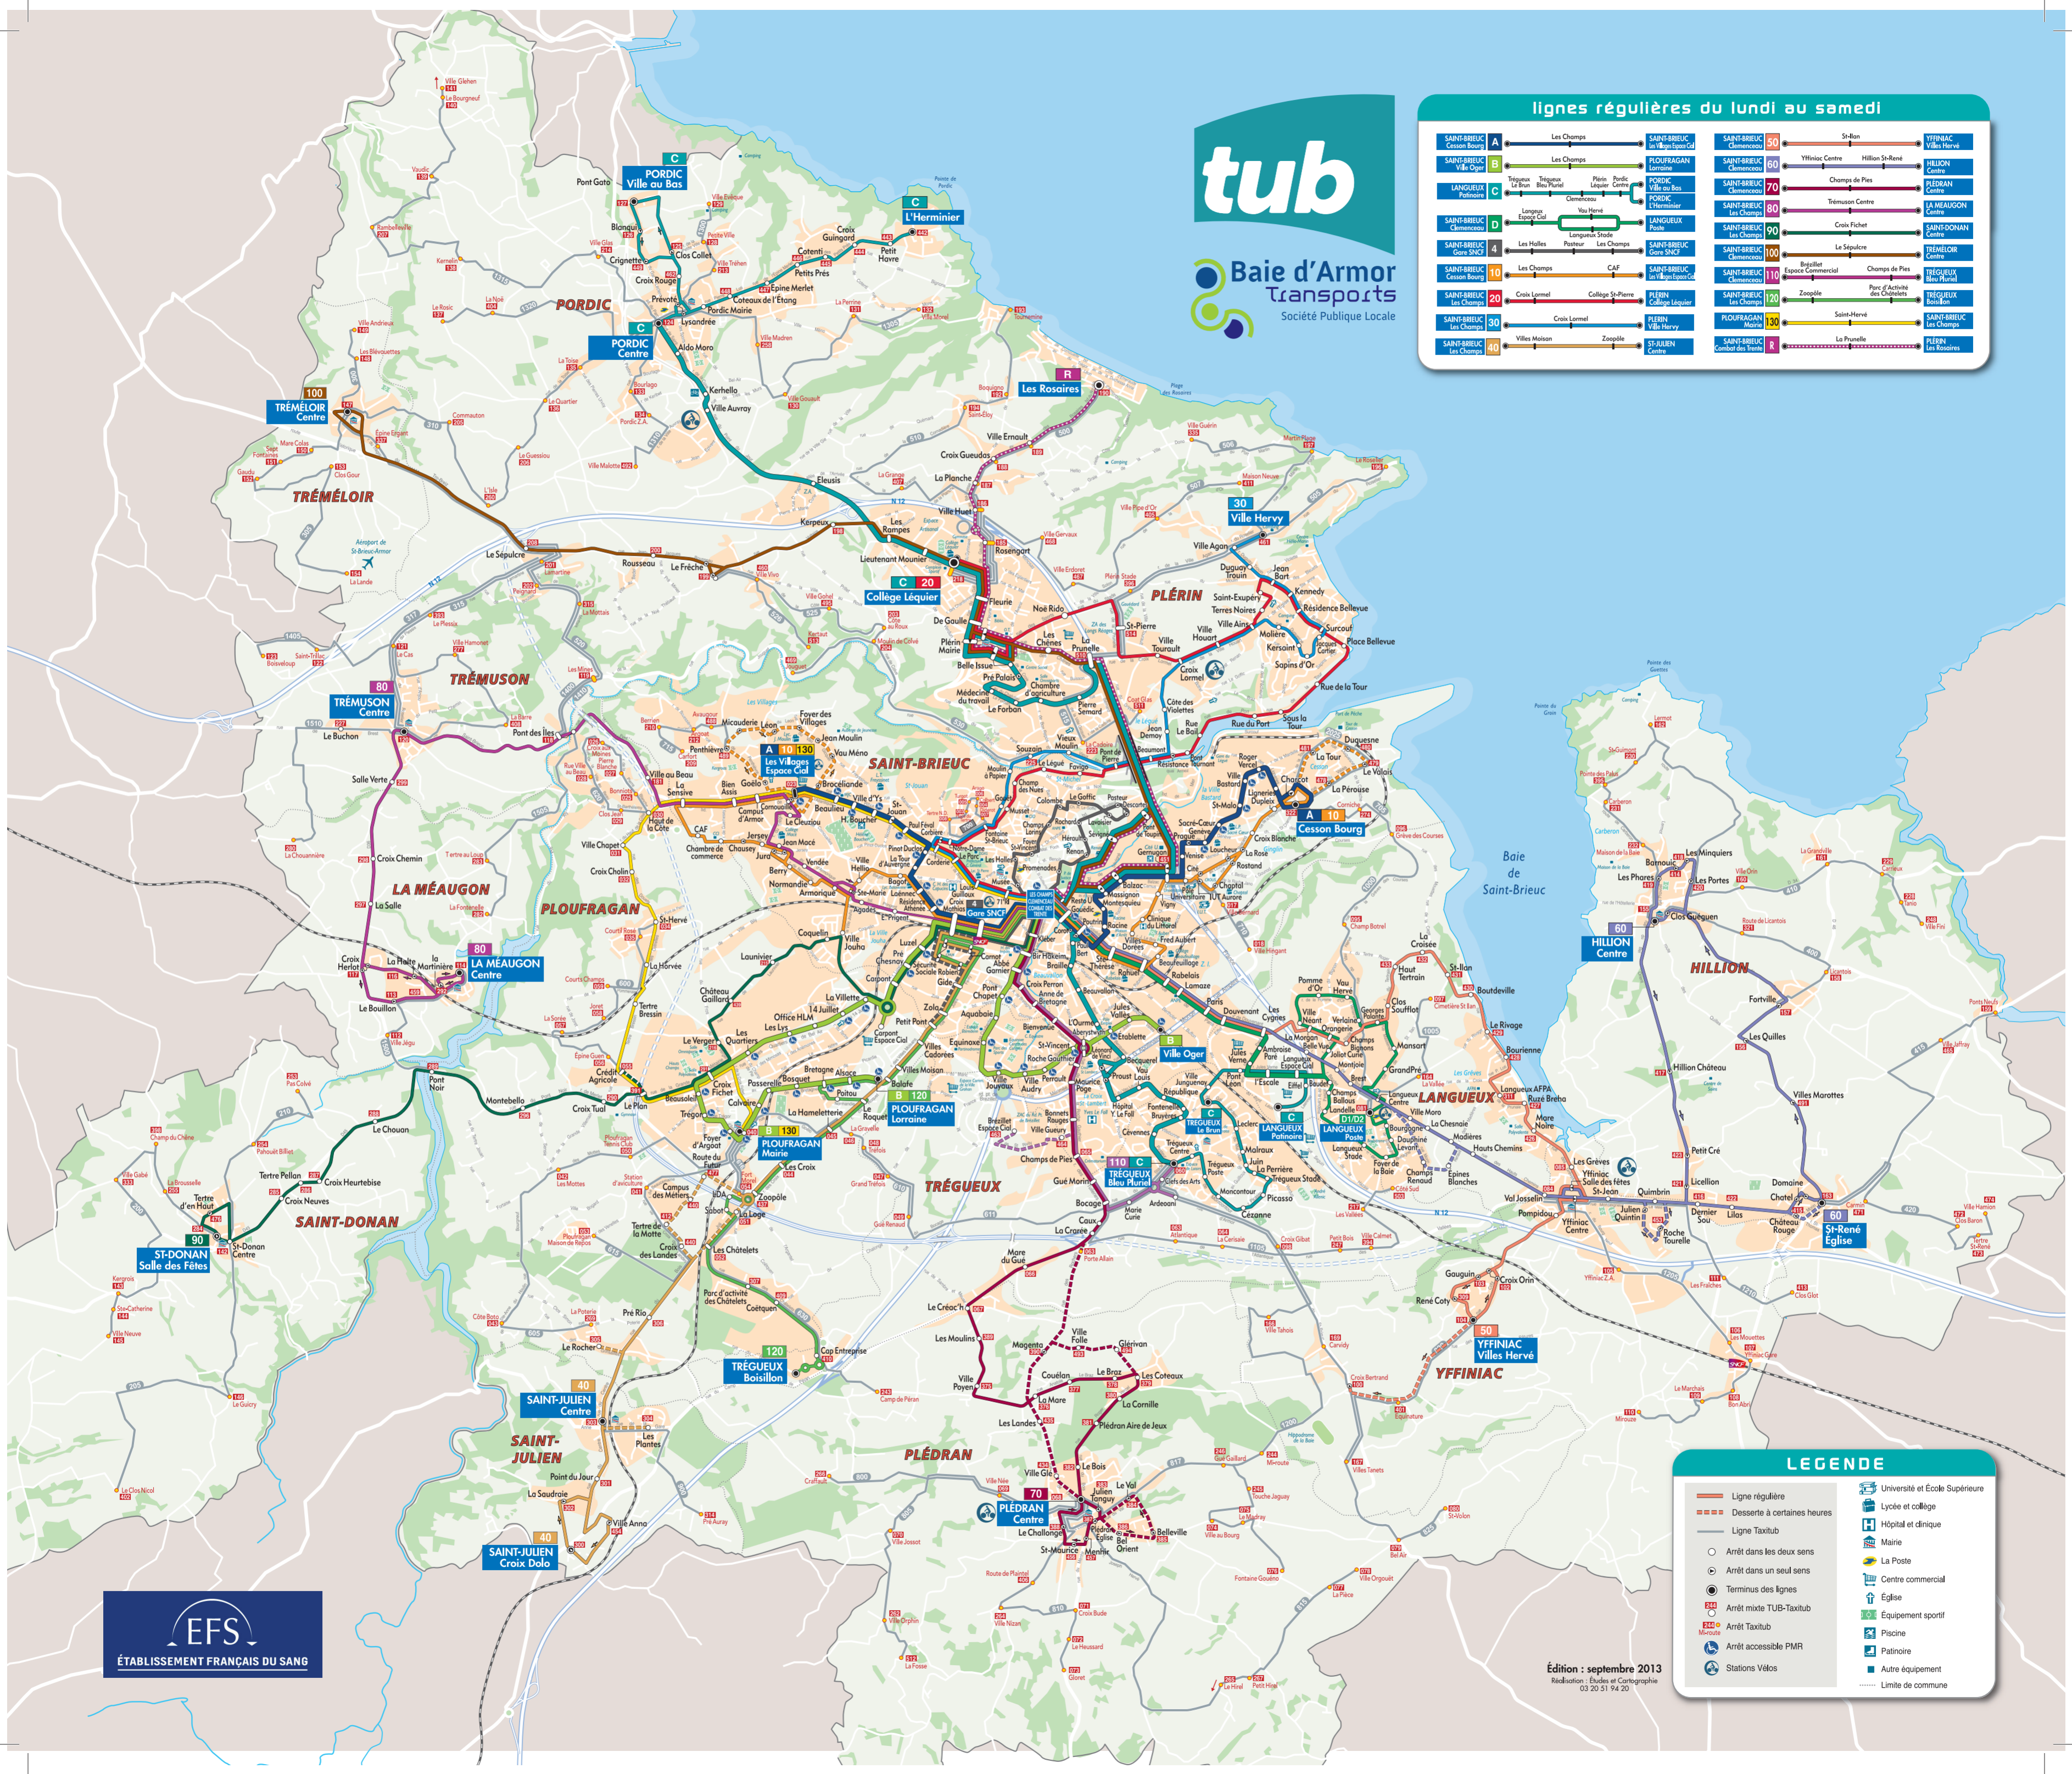

# tub

Baie d'Armor  
Transports  
Société Publique Locale

## lignes régulières du lundi au samedi

SAINT-BRIEUC Cesson Bourg	A	Les Champs	SAINT-BRIEUC Les Vignes Espaces Ciel	SAINT-BRIEUC Clémenceau	50	St-Ilan	YFFINIAC Villes Hervé
SAINT-BRIEUC Ville-Cyrie	B	Les Champs	PLOUFRAGAN Lorraine	SAINT-BRIEUC Clémenceau	60	Yffiniac Centre	Hillion St-René
LANGUEUX Patinoire	C	Tréguaux Le Brun Tréguaux Bleu Purliel Clémenceau Vau Hervé	PORDIC Ville du Bas PORDIC L'Herminier	SAINT-BRIEUC Les Champs	70	Champs de Pies	PLEDRAN Centre
SAINT-BRIEUC Clémenceau	D	Langueux Espace Ciel	LANGUEUX Poste	SAINT-BRIEUC Les Champs	80	Trémuson Centre	LA MÉAUGON Centre
SAINT-BRIEUC Gare SNCV	4	Les Halles Langueux Stade Les Champs	SAINT-BRIEUC Gare SNCV	SAINT-BRIEUC Clémenceau	90	Croix Fichet	SAINT-DONAN Centre
SAINT-BRIEUC Cesson Bourg	10	Les Champs	CAF	SAINT-BRIEUC Les Champs	100	Le Sépulcre	TREMELOR Centre
SAINT-BRIEUC Les Champs	20	Croix Lormel	Collège St-Pierre	SAINT-BRIEUC Les Champs	110	Breiliet Espace Commercial	Champs de Pies TREGUEUX Boisillon
SAINT-BRIEUC Les Champs	30	Croix Lormel	PLERIN Collège Léquier	SAINT-BRIEUC Les Champs	120	Zoopole	Parc d'Activité des Châtelets TREGUEUX Boisillon
SAINT-BRIEUC Les Champs	40	Villes Meison	Zoopole	SAINT-BRIEUC Les Champs	130	Saint-Hervé	SAINT-BRIEUC Les Champs
				SAINT-BRIEUC Combats des Trentes	R	La Prunelle	PLERIN Les Rosières

### LEGENDE

	Ligne régulière		Université et Ecole Supérieure
	Desserte à certaines heures		Lycée et collège
	Ligne Taxitub		Hôpital et clinique
	Arrêt dans les deux sens		Mairie
	Arrêt dans un seul sens		La Poste
	Arrêt mixte TUB-Taxitub		Centre commercial
	Arrêt Taxitub		Eglise
	Arrêt accessible PMR		Équipement sportif
	Stations Vélos		Piscine
			Patinatoire
			Autre équipement
			Limite de commune