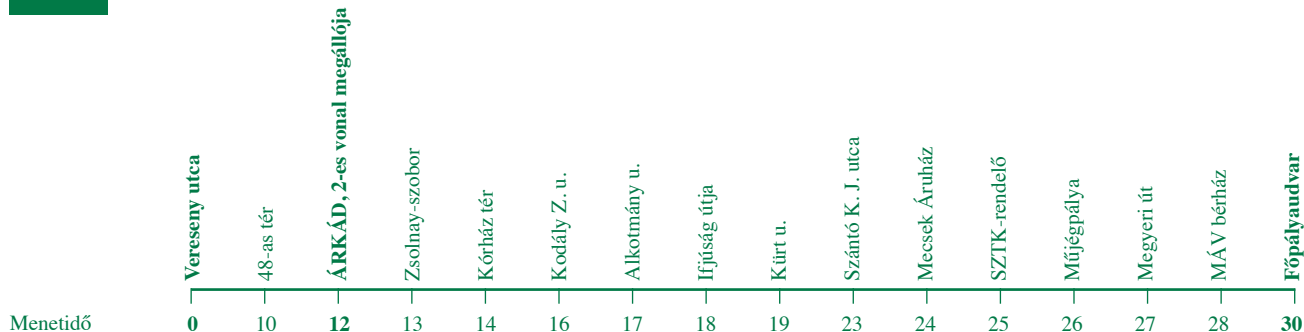

930

Verseny utcából indul

Kedden, csütörtökön, szombaton és vasárnap:

3.30 órakor

Megjegyzés: A járat csatlakozást biztosít az Árkádnál a 2-es járatra Uránváros és Fehérhegy, illetve a 973-as járatra Kertváros felé.

48-as térről indul

Kedden, csütörtökön, szombaton és vasárnap:

3.40 órakor

A fű zöld, az ég kék, a festéküzlet

TIKKURILA

Pécs-Uránváros, Ybl M. u. 3.
Telefon: 0672 253 073
www.fessen.hu