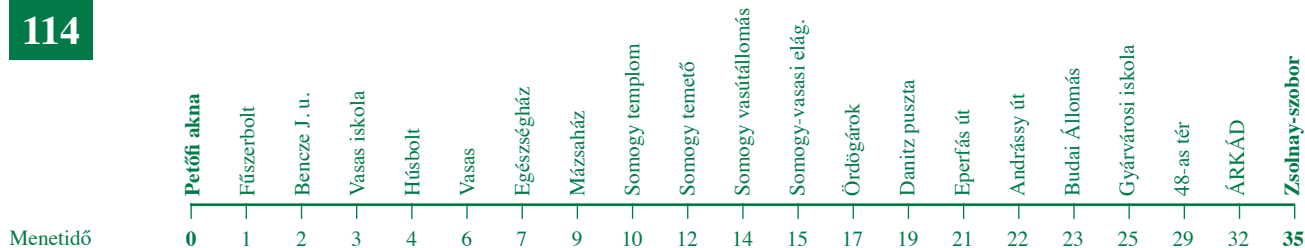

A fű zöld, az ég kék, a festéküzlet

TIKKURILA

Pécs-Uránváros, Ybl M. u. 3.
Telefon: 0672 253 073
www.fessen.hu

TIKKURILA

A festékek tárháza

Pécs-Uránváros, Ybl M. u. 3.
Telefon: 0672 253 073
www.fessen.hu

114