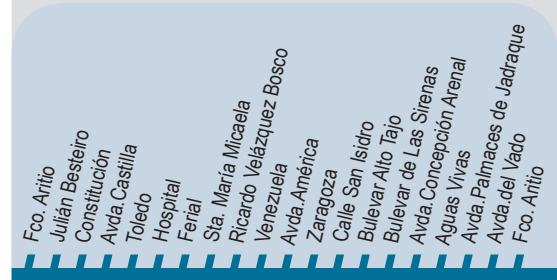

C2 CIRCULAR C2 RENFE (15,418 km.)

DE LUNES A VIERNES LABORABLES 01/ENE A 09/JUL Y DE 11/SEP A 31/DIC

5:35	6:20	6:35	6:50	7:05	7:20	7:35	7:50	8:05	8:20	8:35	8:50
9:05	9:20	9:35	9:50	10:05	10:20	10:35	10:50	11:05	11:20	11:35	11:50
12:05	12:20	12:35	12:50	13:05	13:20	13:35	13:50	14:05	14:20	14:35	14:50
15:05	15:20	15:35	15:50	16:05	16:20	16:35	16:50	17:05	17:20	17:35	17:50
18:05	18:20	18:35	18:50	19:05	19:20	19:35	19:50	20:05	20:20	20:35	20:50
21:05	21:20	21:35	21:50	22:05	22:20	22:35	23:05	0:05			

SABADOS - DOMINGOS - FESTIVOS Y LABORABLES DE LUNES A VIERNES DE 10/JUL A 10/SEP

6:35	7:05	7:35	8:05	8:35	9:05	9:35	10:05	10:35	11:05	11:35	12:05
12:35	13:05	13:35	14:05	14:35	15:05	15:35	16:05	16:35	17:05	17:35	18:05
18:35	19:05	19:35	20:05	20:35	21:05	21:35	22:05	22:35	23:05	0:05