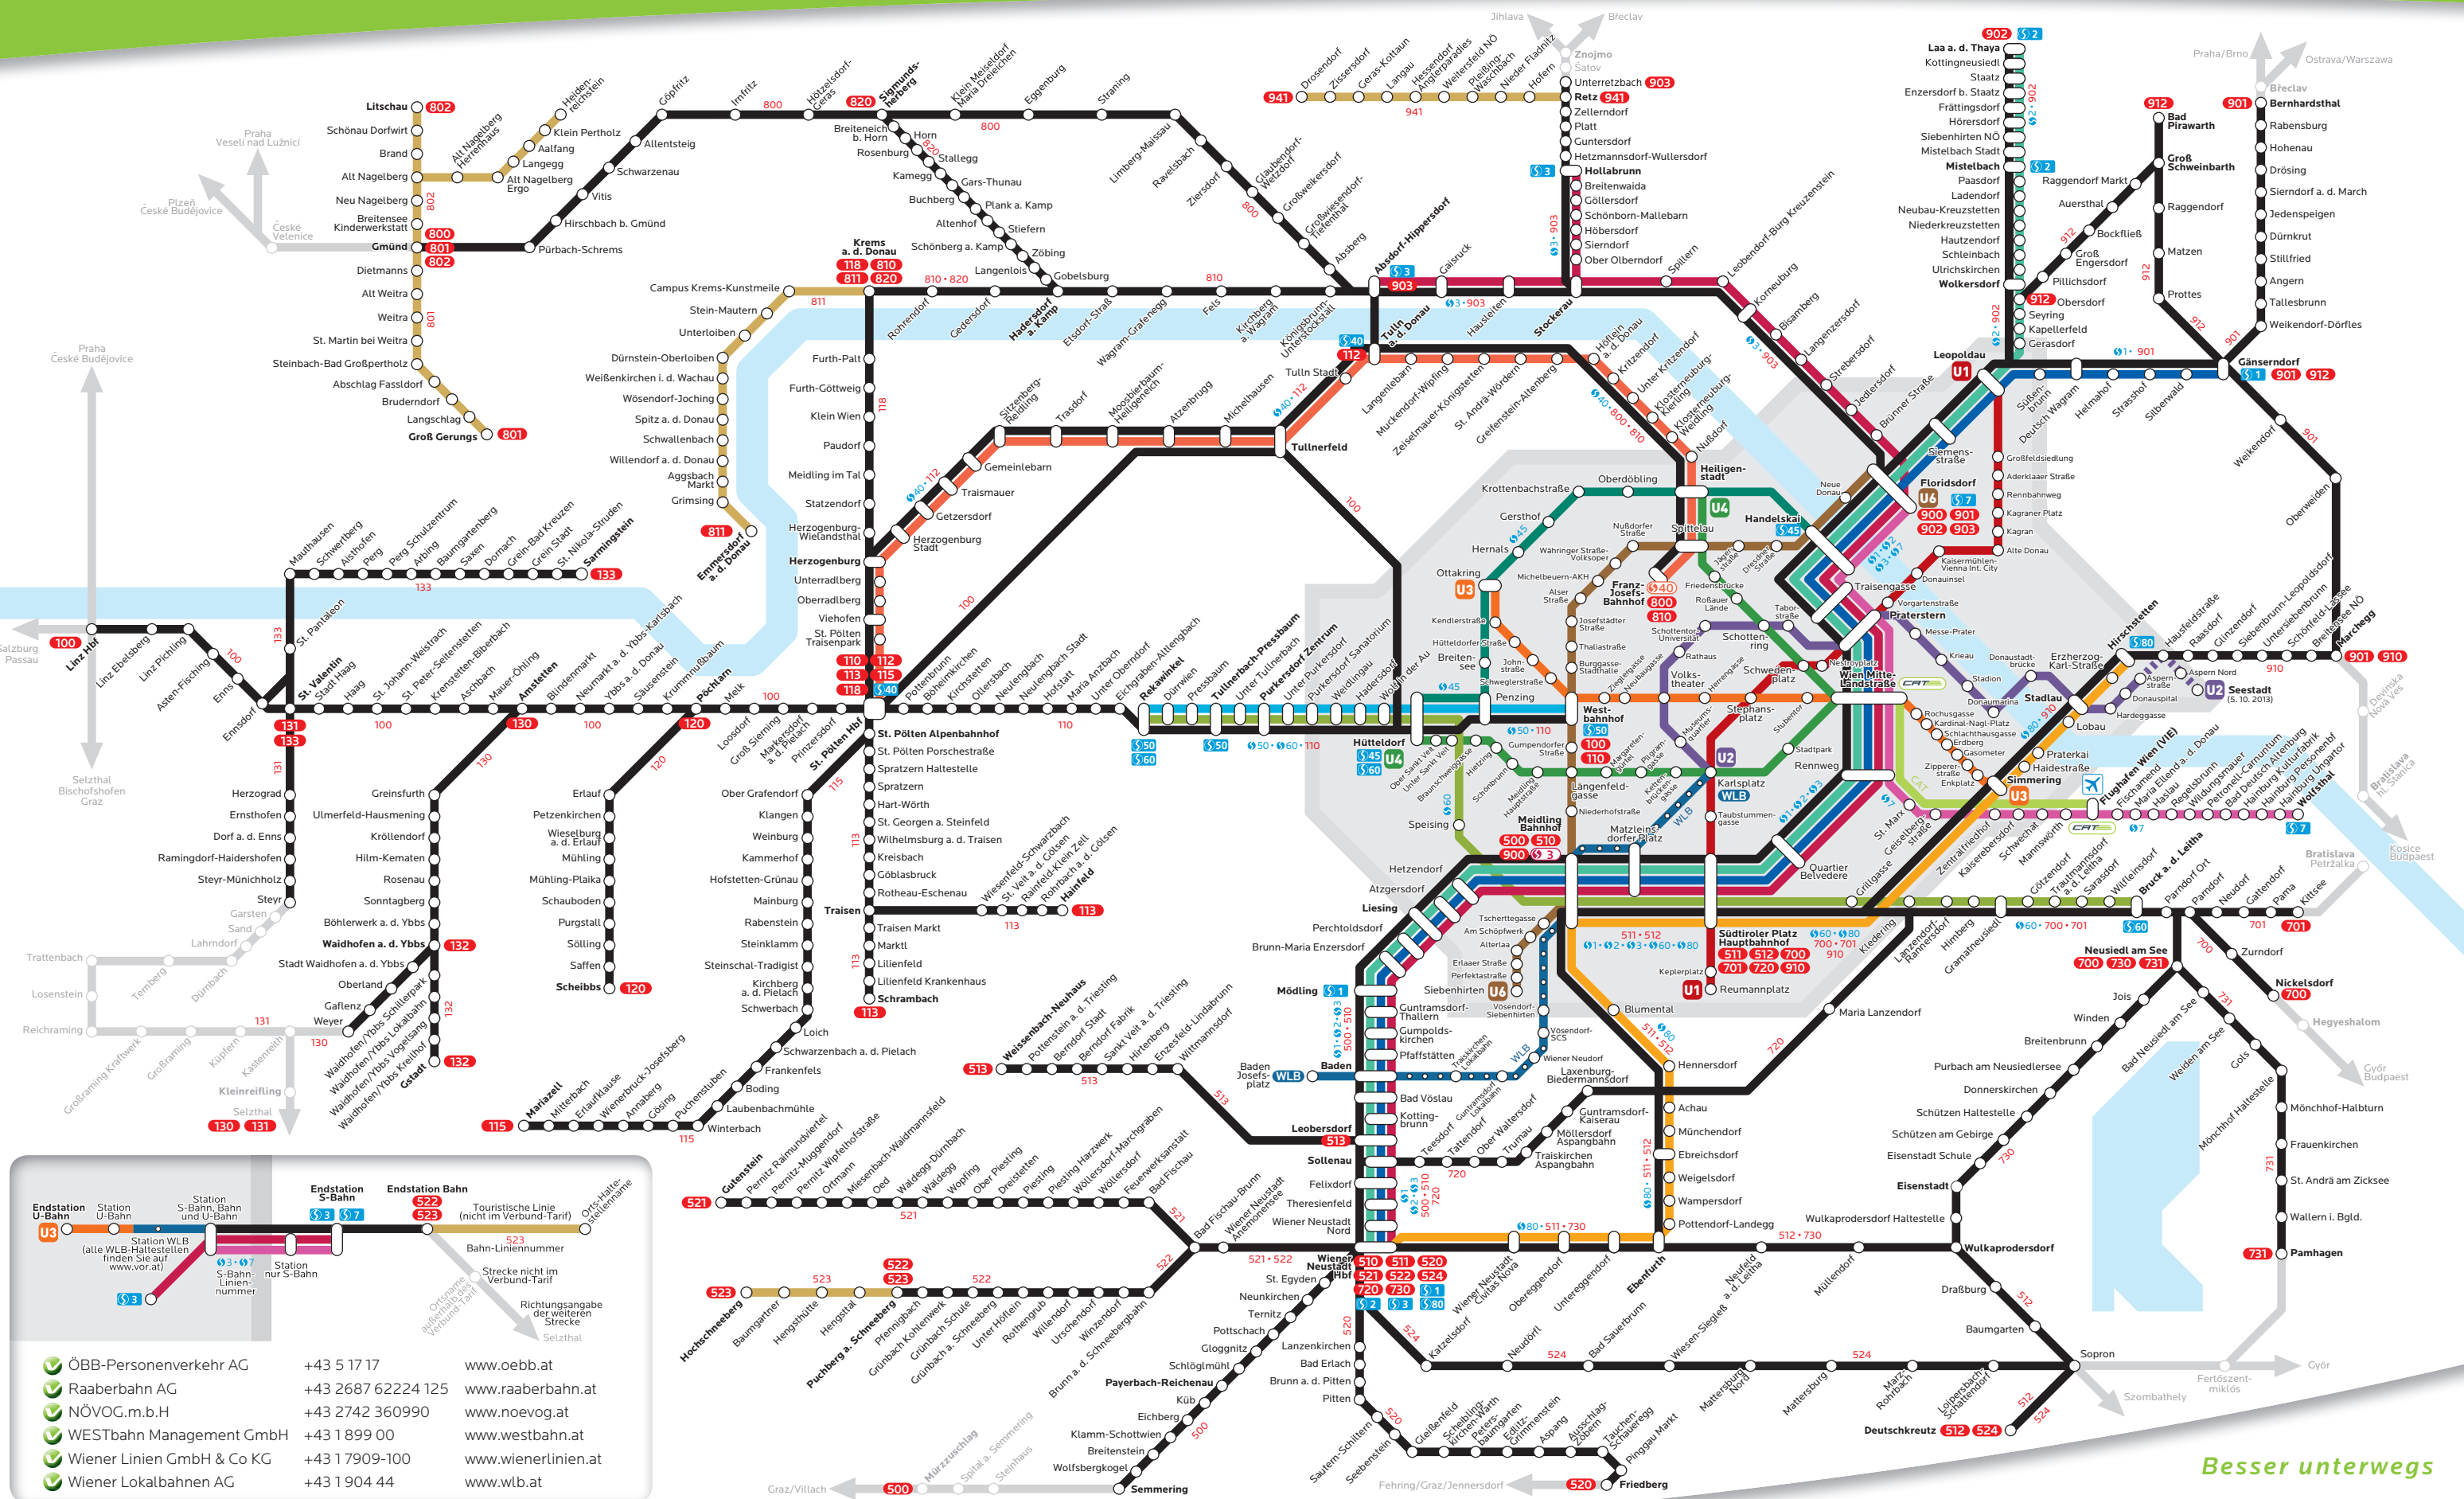

# Bahnnetz Wien – Niederösterreich – Burgenland

Stand: August 2013

**Endstation U-Bahn** (alle WLB-Haltestellen finden Sie auf [www.vor.at](http://www.vor.at))

**Endstation S-Bahn** (Touristische Linie nicht im Verbund-Tarif)

**Endstation Bahn** (Bahn-Liniennummer)

**Orte-Halte-stellenname**

Station WLB (alle WLB-Haltestellen finden Sie auf [www.vor.at](http://www.vor.at))

Station nur S-Bahn

Ortsname (außer bei touristischer Linie im Verbund-Tarif)

Strecke nicht im Verbund-Tarif

Richtungsangabe der weiteren Strecke

Selzthal

ÖBB-Personenverkehr AG +43 5 17 17 [www.oebb.at](http://www.oebb.at)

Raaberbahn AG +43 2687 62224 125 [www.raaberbahn.at](http://www.raaberbahn.at)