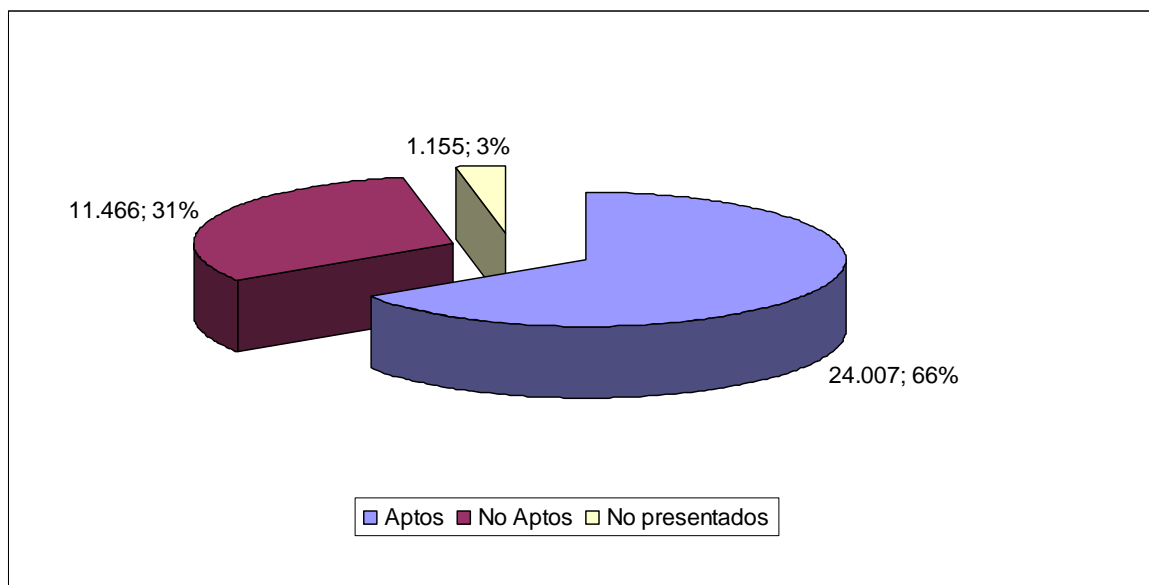

Estadísticas de éxito DELE 2012

Calificación	Candidatos	Porcentaje
Aptos	36753	61%
No aptos	21059	35%
No presentados	2194	4%

Estadísticas de éxito DELE mayo 2012

	Nivel A1	Nivel A2	Nivel B1 Escolar	B1	B2	C1	C2	Total General
Aptos	3.325	3.460	2.311	5.284	7.520	1.588	519	24.007
No Aptos	818	941	890	2.884	3.800	1.308	825	11.466
No presentados	218	216	68	229	268	82	74	1.155

Estadísticas de éxito DELE agosto 2012

Calificación por nivel	B1	B2	C1	Total general
Aptos	442	841	329	1612
No aptos	350	533	326	1209
No presentados	54	72	33	159

Estadísticas de éxito DELE noviembre 2012