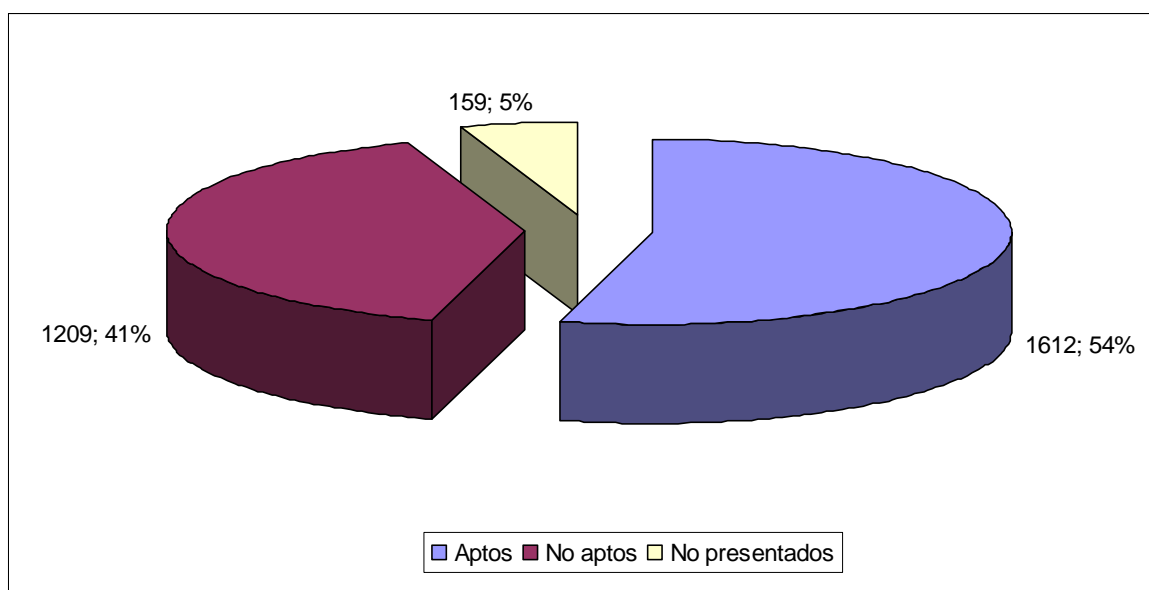

Estadísticas de éxito DELE 2012

Calificación	Candidatos	Porcentaje
Aptos	36753	61%
No aptos	21059	35%
No presentados	2194	4%

Estadísticas de éxito DELE mayo 2012

	Nivel A1	Nivel A2	Nivel B1 Escolar	B1	B2	C1	C2	Total General
Aptos	3.325	3.460	2.311	5.284	7.520	1.588	519	24.007
No Aptos	818	941	890	2.884	3.800	1.308	825	11.466
No presentados	218	216	68	229	268	82	74	1.155

Estadísticas de éxito DELE agosto 2012

Calificación por nivel	B1	B2	C1	Total general
Aptos	442	841	329	1612
No aptos	350	533	326	1209
No presentados	54	72	33	159

Estadísticas de éxito DELE noviembre 2012