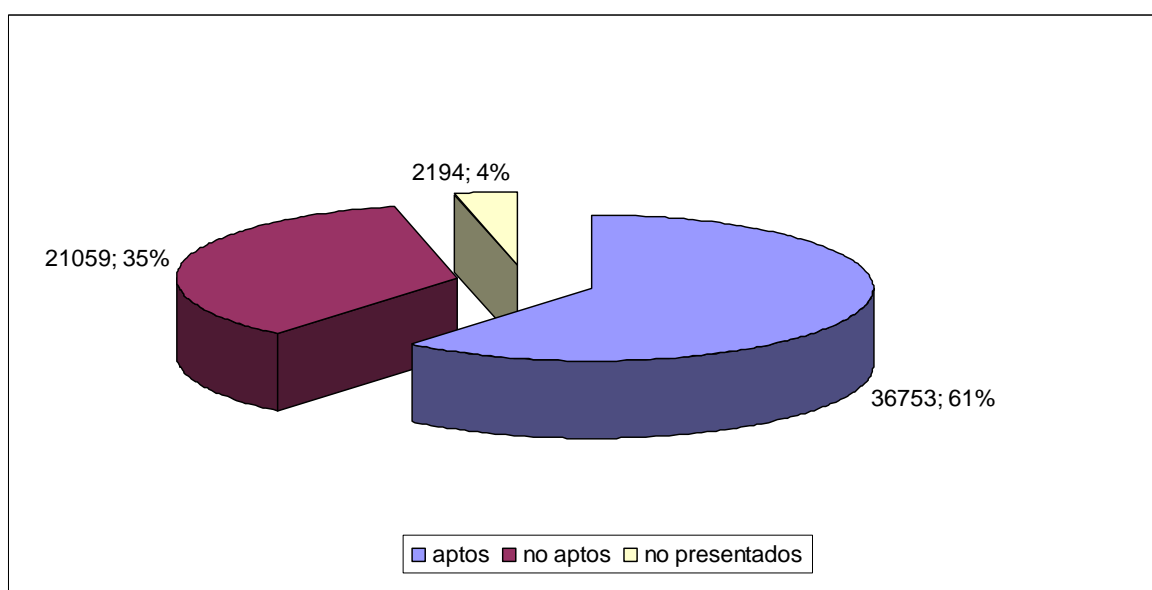

Estadísticas de éxito DELE 2012

Calificación	Candidatos	Porcentaje
Aptos	36753	61%
No aptos	21059	35%
No presentados	2194	4%

Estadísticas de éxito DELE mayo 2012

	Nivel A1	Nivel A2	Nivel B1 Escolar	B1	B2	C1	C2	Total General
Aptos	3.325	3.460	2.311	5.284	7.520	1.588	519	24.007
No Aptos	818	941	890	2.884	3.800	1.308	825	11.466
No presentados	218	216	68	229	268	82	74	1.155

Estadísticas de éxito DELE agosto 2012

Calificación por nivel	B1	B2	C1	Total general
Aptos	442	841	329	1612
No aptos	350	533	326	1209
No presentados	54	72	33	159

Estadísticas de éxito DELE noviembre 2012