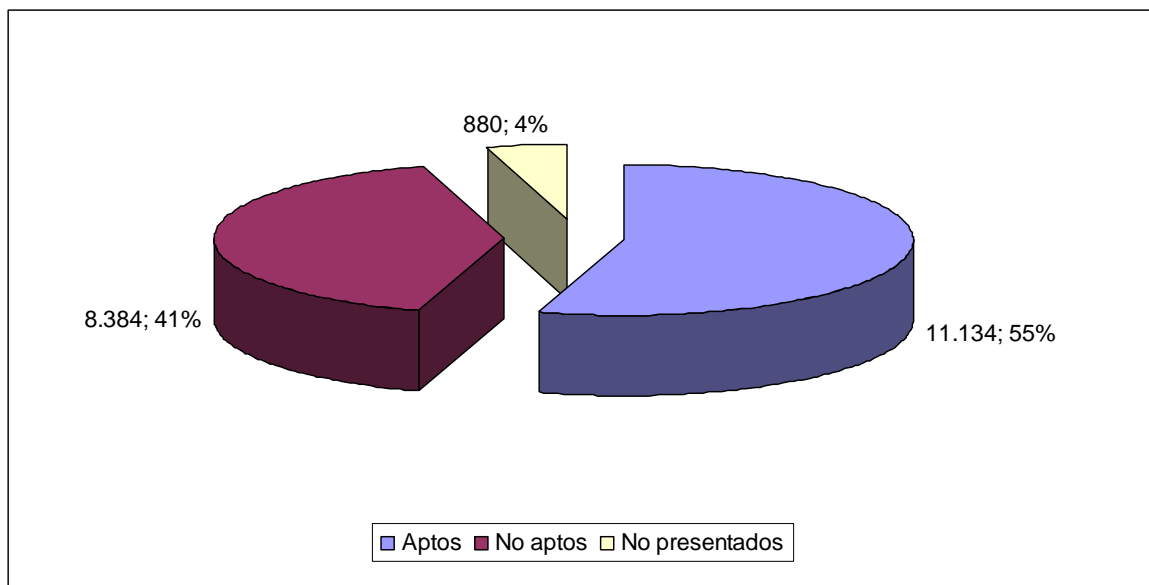

Estadísticas de éxito DELE 2012

Calificación	Candidatos	Porcentaje
Aptos	36753	61%
No aptos	21059	35%
No presentados	2194	4%

Estadísticas de éxito DELE mayo 2012

	Nivel A1	Nivel A2	Nivel B1 Escolar	B1	B2	C1	C2	Total General
Aptos	3.325	3.460	2.311	5.284	7.520	1.588	519	24.007
No Aptos	818	941	890	2.884	3.800	1.308	825	11.466
No presentados	218	216	68	229	268	82	74	1.155

Estadísticas de éxito DELE agosto 2012

Calificación por nivel	B1	B2	C1	Total general
Aptos	442	841	329	1612
No aptos	350	533	326	1209
No presentados	54	72	33	159

Estadísticas de éxito DELE noviembre 2012