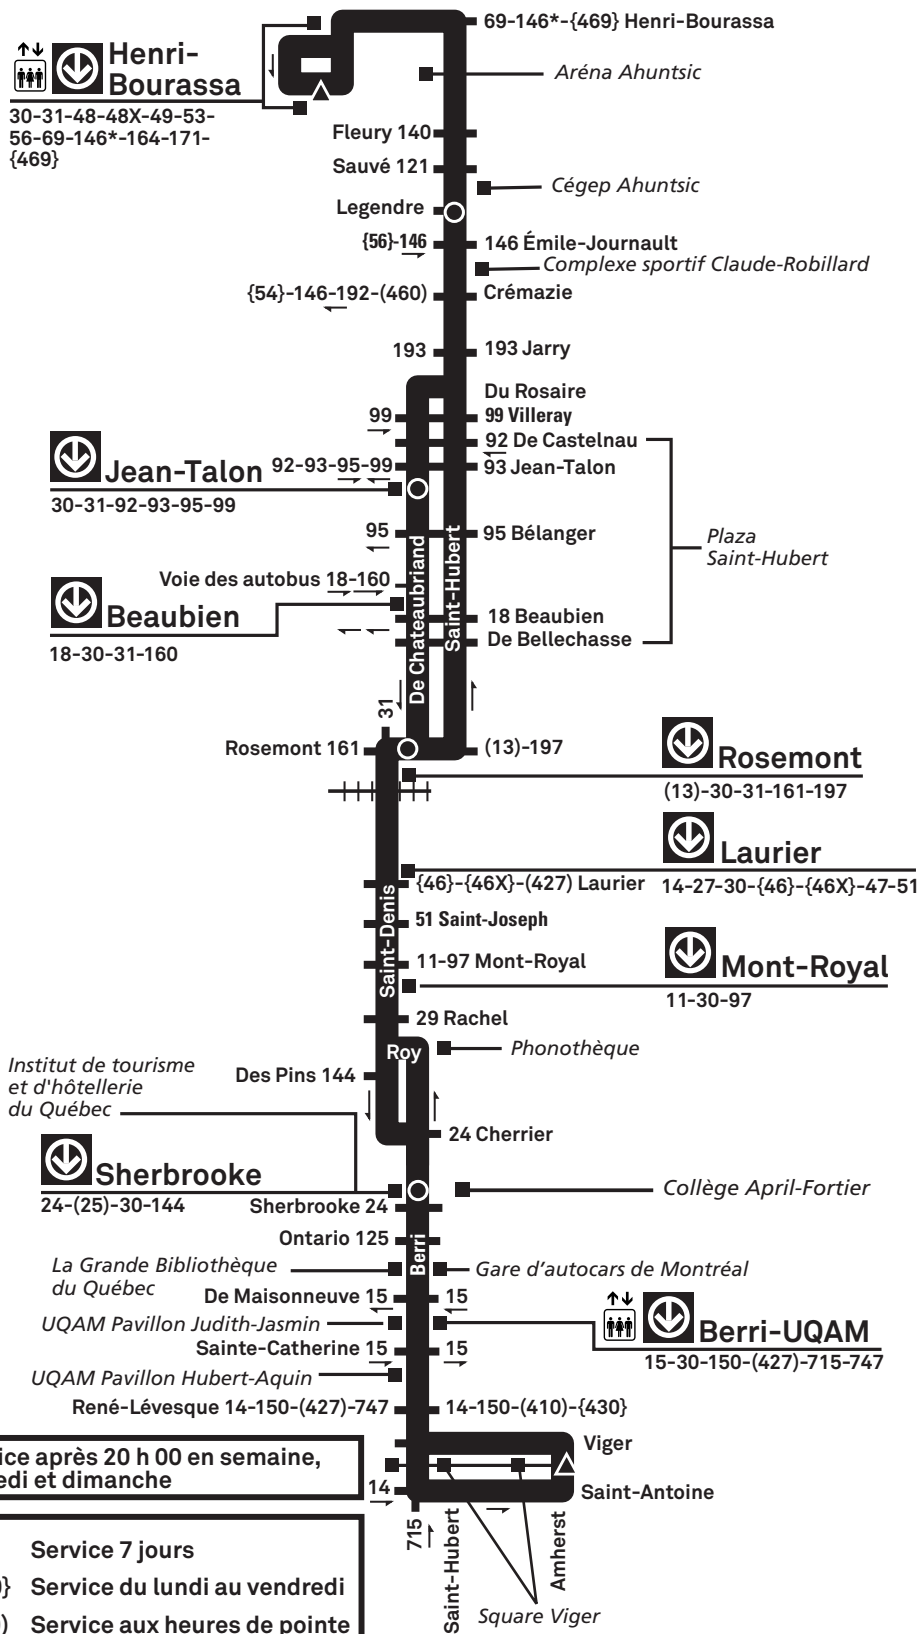

30 – Saint-Denis / Saint-Hubert

NORD

146 * Service après 20 h 00 en semaine, samedi et dimanche

—	000	Service 7 jours
-	{000}	Service du lundi au vendredi
○	(000)	Service aux heures de pointe
□	[000]	Service saisonnier
▲		Terminus