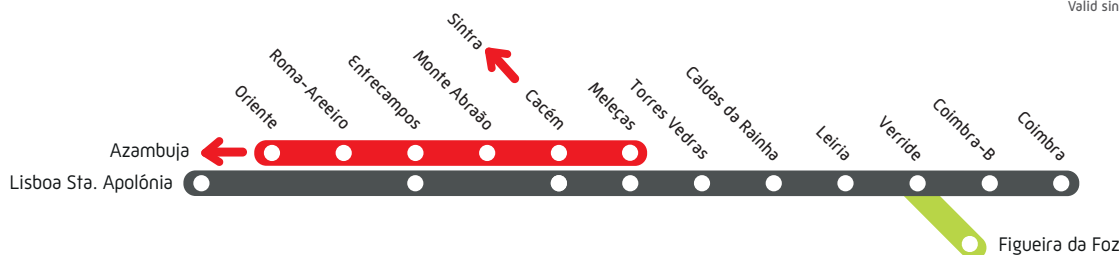

COMBOIOS REGIONAIS > Linha do Oeste

Lisboa/Mira Sintra-Meleças/Coimbra/Figueira da Foz

Horário em vigor desde 8 de setembro de 2013
Valid since 8 September 2013

Categoria Category	R		R		R		R		R		R		R		R	
Número Number	4654	4505	6401	6403	6405	18204/5	4666	5402	6409	805	6455	18290/1	18292/3	18298/9	18300/1	
Observações Remarks	3	1	1	1	2	2	1	1	1	1	1	1	1	1	1	
Lisboa Santa Apolónia	P			5:51					11:51	13:51	16:51					
Lisboa Oriente	P				6:41	8:26	8:41					17:26	17:41	18:26	18:41	
Roma Areiro					6:48	8:33	8:48					17:33	17:48	18:33	18:48	
Entrecampos				6:02	6:50	8:35	8:50	12:02	14:02	17:02		17:35	17:50	18:35	18:50	
Entrecampos (Poente)	P															
Sete-Rios				6:05	6:53	8:38	8:53	12:05	14:05	17:05		17:38	17:53	18:38	18:53	
Monte-Abraão					7:09	8:54	9:09					17:54	18:09	18:54	19:09	
Agualva - Cacém				6:22	7:15	9:00	9:15	12:22	14:22	17:22		18:00	18:15	19:00	19:15	
Mira Sintra-Meleças	C			6:26	7:19	9:04	9:19	12:26	14:26	17:26		18:04	18:19	19:04	19:19	
Mira Sintra-Meleças	P			6:27	7:25	9:25		12:27	14:27	17:27		18:35		19:30		
Telhal				6:31	7:29	9:29		12:31	14:31	17:31		18:39		19:34		
Sabugo				6:34	7:32	9:32		12:34	14:34	17:34		18:42		19:37		
Pedra Furada				6:39	7:37	9:37		12:39	14:39	17:39		18:47		19:42		
Mafra				6:44	7:44	9:42		12:44	14:44	17:44		18:52		19:47		
Malveira				6:51	7:51	9:49		12:52	14:51	17:51		19:01		19:54		
Jerumelo				6:56	7:56	9:54		12:57	14:56	17:56		19:06		19:59		
Sapataria				7:01	8:01	9:58		13:01	15:00	18:01		19:11		20:03		
Pero Negro				7:04	8:04	10:02		13:05	15:04	18:04		19:14		20:07		
Zibreira				7:07	8:08	10:06		13:09	15:07	18:07		19:18		20:11		
Felifeira				7:10	8:11	10:09		13:12	15:10	18:10		19:21		20:14		
Dois Portos				7:14	8:20	10:13		13:16	15:14	18:14		19:25		20:18		
Runa				7:19	8:25	10:18		13:20	15:19	18:19		19:30		20:23		
Torres Vedras	C			7:23	8:29	10:22		13:25	15:24	18:24		19:34		20:28		
Torres Vedras	P			6:27	7:24	8:30	10:23	13:26	15:25	18:25		19:35				
Ramalhal				6:34	7:32	8:38	10:31	13:33	15:32	18:32		19:43				
Outeiro				6:46	7:39	8:48	10:38	13:46	15:40	18:40		19:52				
Bombarral				6:54	7:47	8:55	10:47	13:54	15:47	18:48		20:00				
Paúl				6:58	7:53	9:00	10:51	13:59	15:52	18:52		20:05				
São Mamede				7:02	7:57	9:04	10:55	14:03	15:56	18:56		20:09				
Dagorda-Peniche				7:06	8:01	9:08	10:59	14:07	16:00	19:00		20:13				
Óbidos				7:10	8:04	9:11	11:03	14:10	16:03	19:04		20:16				
Caldas da Rainha	C			7:16	8:10	9:17	11:09	14:16	16:09	19:10		20:22				
Caldas da Rainha	P	6:10		8:43			11:10	14:43	16:10	19:43						
Sair do Porto					8:51			14:51		19:51						
São Martinho do Porto		6:18		8:54			11:18	14:54	16:18	19:54						
Famalicão da Nazaré					9:00			15:00		20:00						
Valado-Nazaré-Alcobaça		6:29		9:07			11:29	15:07	16:29	20:07						
Pataias					9:16			15:16		20:16						
Martingança		6:44		9:26			11:44	15:26	16:44	20:26						
Marinha Grande		6:49		9:32			11:49	15:32	16:49	20:32						
Leiria	C	6:57		9:41			11:57	15:41	16:57	20:41						
Leiria	P	6:58					11:58		16:58							
Monte Real		7:08					12:08		17:08							
Monte Redondo		7:14					12:14		17:14							
Guia		7:21					12:21		17:21							
Lourçal		7:28					12:28		17:28							
Verride	C	7:44					12:44		17:44							
Verride	P	7:48					12:48		17:48							
Alfarelos		7:56					12:56		17:56							
Coimbra-B		8:10					13:10		18:10							
Coimbra-B	P	8:26	8:37				13:20	13:25	18:42							
Coimbra	C	8:31	8:41				13:24	13:29	18:46							
Verride	P	7:56					12:49		17:49							
Reveles		8:00					12:53		17:53							
Bifurcação de Lares		8:03					12:56		17:56							
Lares		8:06					12:59		17:59							
Fontela		8:09					13:03		18:03							
Fontela-A		8:11					13:05		18:05							
Figueira da Foz	C	8:15					13:09		18:09							

OBSERVAÇÕES REMARKS