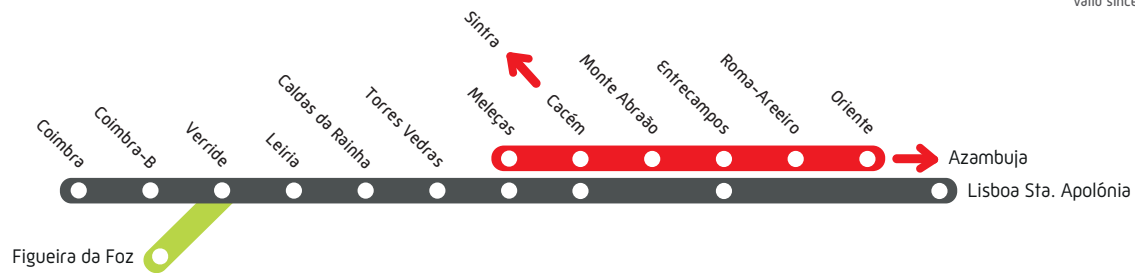

COMBOIOS REGIONAIS > Linha do Oeste

Figueira da Foz/Coimbra/Mira Sintra-Meleças/Lisboa

Horário em vigor desde 8 de setembro de 2013
Valid since 8 September 2013

Categoria Category	Número Number	Observações Remarks	1	2	3	4	5	6	7	8	9	10	11	12	13	14	15	16	17	18	19	20	
Figueira da Foz																							
Fontela-A																							
Fontela																							
Lares																							
Bifurcação de Lares																							
Reveles																							
Verride																							
Coimbra																							
Coimbra-B																							
Coimbra-B																							
Verride																							
Verride																							
Lourical																							
Guia																							
Monte Redondo																							
Monte Real																							
Leiria																							
Leiria																							
Marinha Grande																							
Martingança																							
Pataias																							
Valado-Nazaré-Alcobaça																							
Famalicão da Nazaré																							
São Martinho do Porto																							
Saiz do Porto																							
Caldas da Rainha																							
Caldas da Rainha																							
Óbidos																							
Dagorda-Peniche																							
São Mamede																							
Paúl																							
Bombarral																							
Outeiro																							
Ramalhal																							
Torres Vedras																							
Torres Vedras																							
Runa																							
Dois Portos																							
Felifeira																							
Zibreira																							
Pero Negro																							
Sapataria																							
Jerumelo																							
Malveira																							
Mafra																							
Pedra Furada																							
Sabugo																							
Telhã																							
Mira Sintra-Meleças																							
Aguialva - Cacém																							
Monte-Abraão																							
Sete-Rios																							
Entrecampos (Poente)																							
Entrecampos																							
Roma Areeiro																							
Lisboa Oriente																							
Lisboa Santa Apolónia																							

OBSERVAÇÕES REMARKS

1. Diário Daily
2. Não se efetua aos sábados, domingos e feriados oficiais Except Saturdays, Sundays and Public Holidays
3. Não se efetua aos sábados Except Saturdays

As ligações entre comboios só são asseguradas em condições normais de circulação
Connections between trains are only guaranteed under normal operating conditions

SIMBOLOGIA SYMBOLS

- InterRegional Interregional train
- Regional Local train
- Serviço Urbano de Lisboa Lisbon Urban Train
- Serviço Urbano de Coimbra Coimbra Urban Train
- Mudança de comboio Change of train