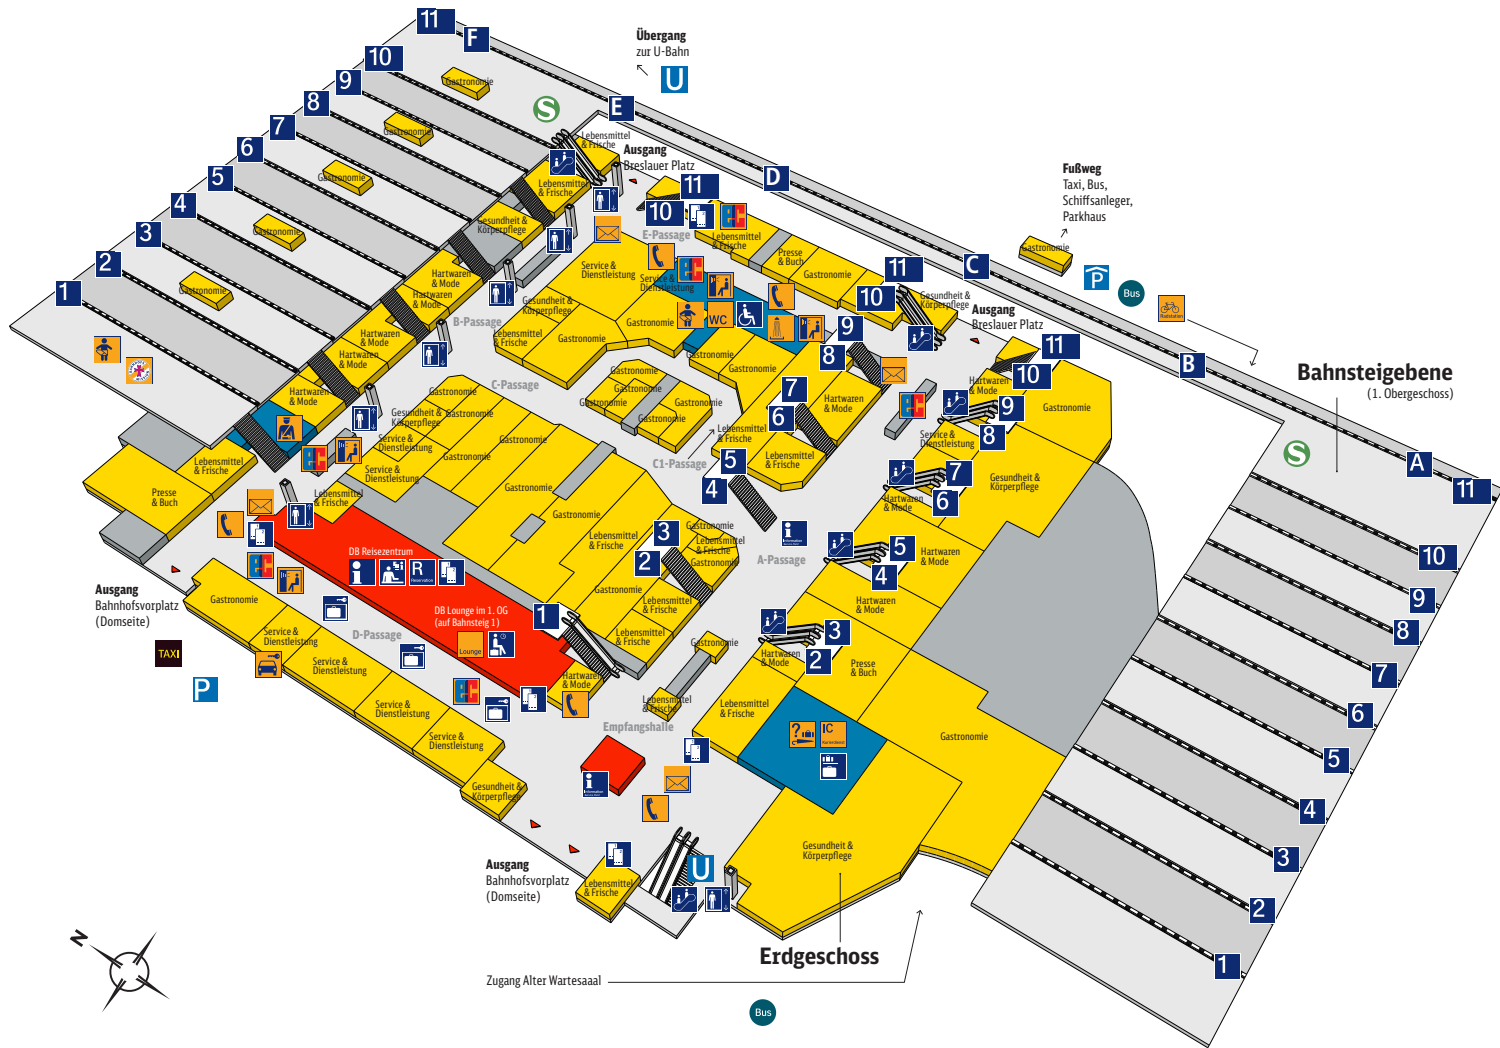

Hauptbahnhof Köln

Zeichenerklärung

- | | | | |
|-------------|---------------------------|--|------------------------|
| | Reiseservice | | Geschäfte, Gastronomie |
| | Bahnhofs-einrichtungen | | Nicht öffentlich |
| | Ausgang | | Bundespolizei |
| | Information | | Fundstelle |
| | DB Information | | Telefon |
| | Reservierung | | Bahnhofsmision |
| | Reisezentrum/
Schalter | | Radstation |
| | Fahrtkartenverkauf | | Briefkasten |
| | Fahrttreppe | | Parkhaus |
| | Aufzug | | Parkplatz |
| | Rollstuhlbewerber | | Dusche |
| | Schließfach | | Fotoautomat |
| | Gepäck-
aufbewahrung | | WC |
| | Wartebereich | | Lounge |
| 1 | Bahnsteig-
nummern | | IC Kurierdienst |
| 2 | Bahnsteig-
abschnitte | | Mietwagen-Service |
| A | | | ec-Geldautomat |
| B | | | Babywickelraum |
| S | S-Bahn | | |
| U | U-Bahn | | |
| TAXI | Taxi | | |
| Bus | Bus | | |